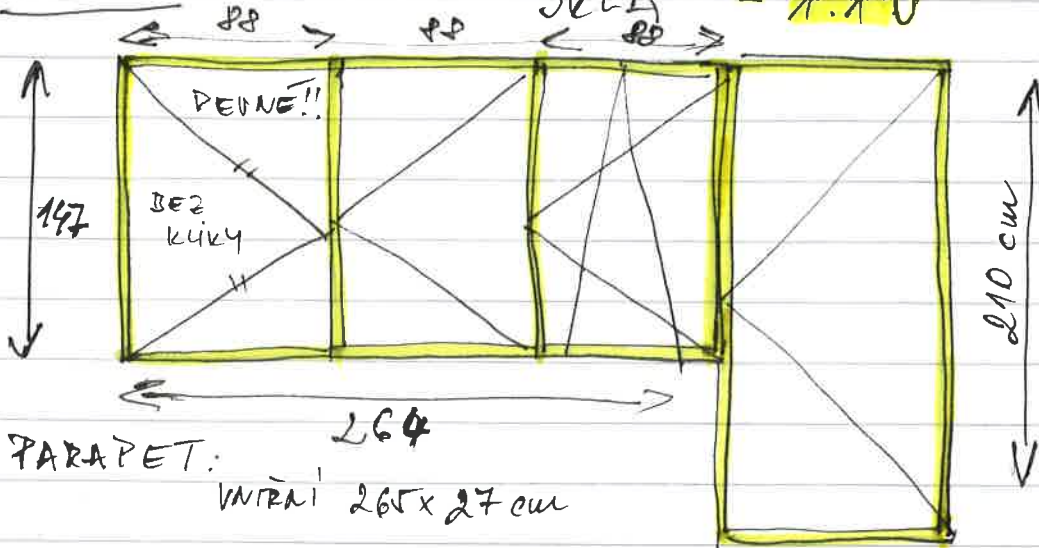

OBÝVAJK

BARVA - DUB OBOUSTRANNY!  
SÍLA - 1.1 U  
RÁMY: !

E-MAIL:  
rut.pavel@fram.cz  
PAVEL RUT (724 140 725)  
MÍSTO: CÍZKRAŽOV 90  
(SČANOVICE)  
(VČETNĚ MONTÁŽE  
A ZEDNICKÉHO  
ZAPRAVENÍ)

KOŠNICE

PARAPET:  
VNITŘ. 90 x 27 cm

KUCHYŇE

PARAPET: 119 x 27 cm

CHODBA

PARAPET: 28 x 178 cm

POKOJ 1

PARAPET: 90 x 27

POKOJ 2

PARAPET: 90 x 27