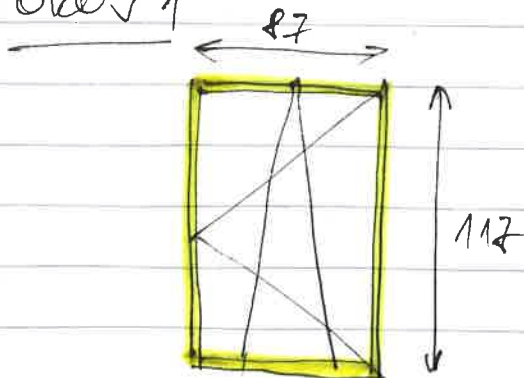

KUCHYŇE

PARAPET: 119 x 27 cm

CHODBA

PARAPET: 28 x 178 cm

POKOJ 1

PARAPET: 90 x 27

POKOJ 2

PARAPET: 90 x 27