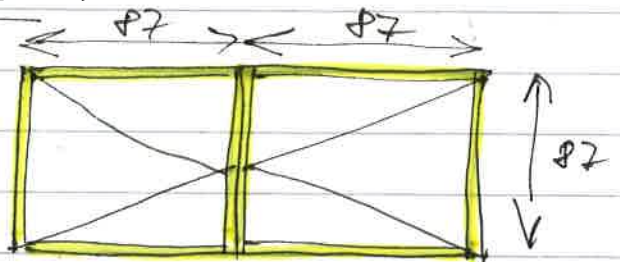

OBÝVAJK

BARVA - DUB OBOUSTRANNY!  
SÍLA - 1.1 U  
RÁMY: !

E-MAIL:  
rut.pavel@fram.cz  
PAVEL RUT (724 140 725)  
MÍSTO: CÍZKRAŽOV 90  
(SČANOVICE)  
(VČETNĚ MONTÁŽE  
A ZEDNICKÉHO  
ZAPRAVENÍ)

KOŠNICE

PARAPET:  
VNITŘ. 90 x 27 cm

KUCHYŇE

PARAPET: 119 x 27 cm

CHODBA

PARAPET: 28 x 178 cm

POKOJ 1

PARAPET: 90 x 27

POKOJ 2

PARAPET: 90 x 27