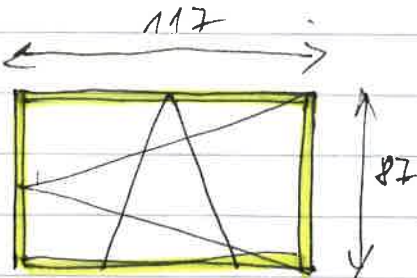

OBÝVAJK

BARVA - DUB OBOUSTRANNY!  
SÍLA - 1.1 U  
RÁMY: !

E-MAIL:  
rut.pavel@fram.cz  
PAVEL RUT (724 140 725)  
MÍSTO: CÍZKRAŽOV 90  
(SČANOVICE)  
(VČETNĚ MONTÁŽE  
A ZEDNICKÉHO  
ZAPRAVENÍ)

KOŠNICE

PARAPET:  
VNITŘ. 90 x 27 cm

KUCHYŇE

PARAPET: 119 x 27 cm

CHODBA

PARAPET: 28 x 178 cm

POKOJ 1

PARAPET: 90 x 27

POKOJ 2

PARAPET: 90 x 27