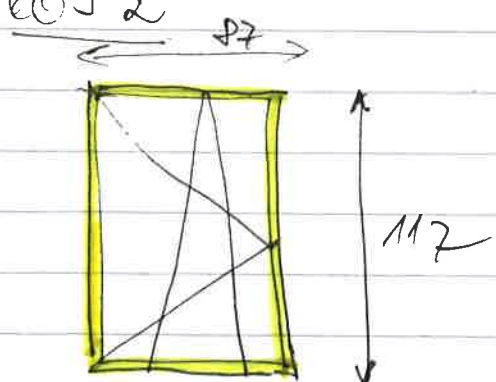

KUCHYŇE

PARAPET: 119 x 27 cm

CHODBA

PARAPET: 28 x 178 cm

POKOJ 1

PARAPET: 90 x 27

POKOJ 2

PARAPET: 90 x 27