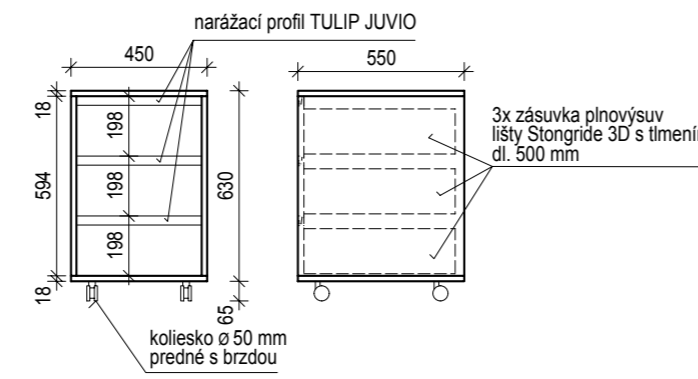

Kontajner - 2 ks