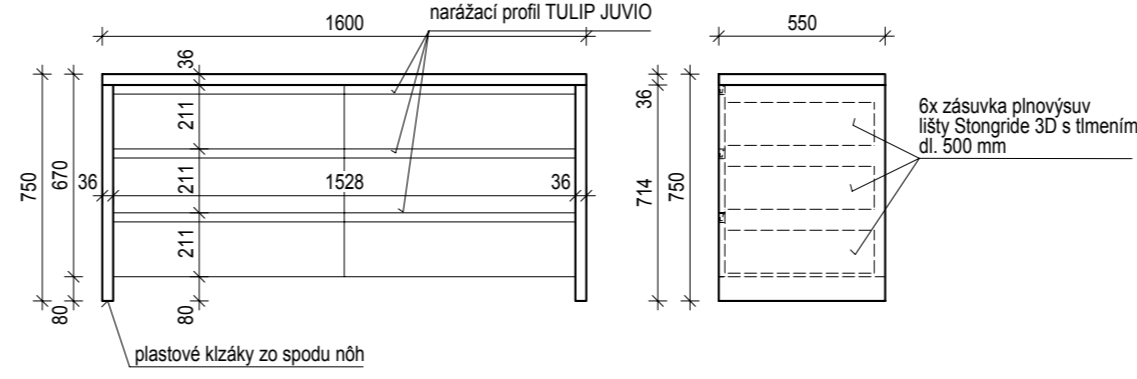

Stôl s nadstavcom - 2 ks

materiál - biela farba LDTD 18 mm SWISSPAN 0440 White aljaska PE Citronová kôra, neviditeľné časti môžu byť aj z perlicky
- šedá farba LDTD 18 mm SWISSPAN 0431 Rigoletto light WL
hrany - ABS 2 mm

Kontajner - 2 ks

Komoda

Vstavaná skriňa s posuvnými dverami