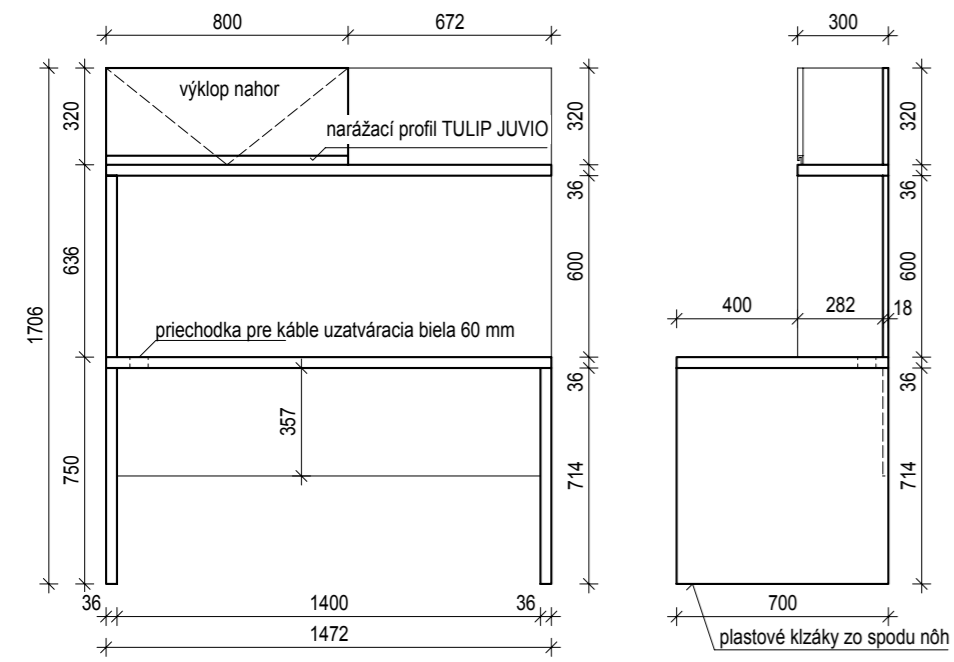

Stôl s nadstavcom - 2 ks

materiál - biela farba LDTD 18 mm SWISSPAN 0440 White aljaska PE Citronová kôra, neviditeľné časti môžu byť aj z perlicky
 - šedá farba LDTD 18 mm SWISSPAN 0431 Rigoletto light WL
 hrany - ABS 2 mm