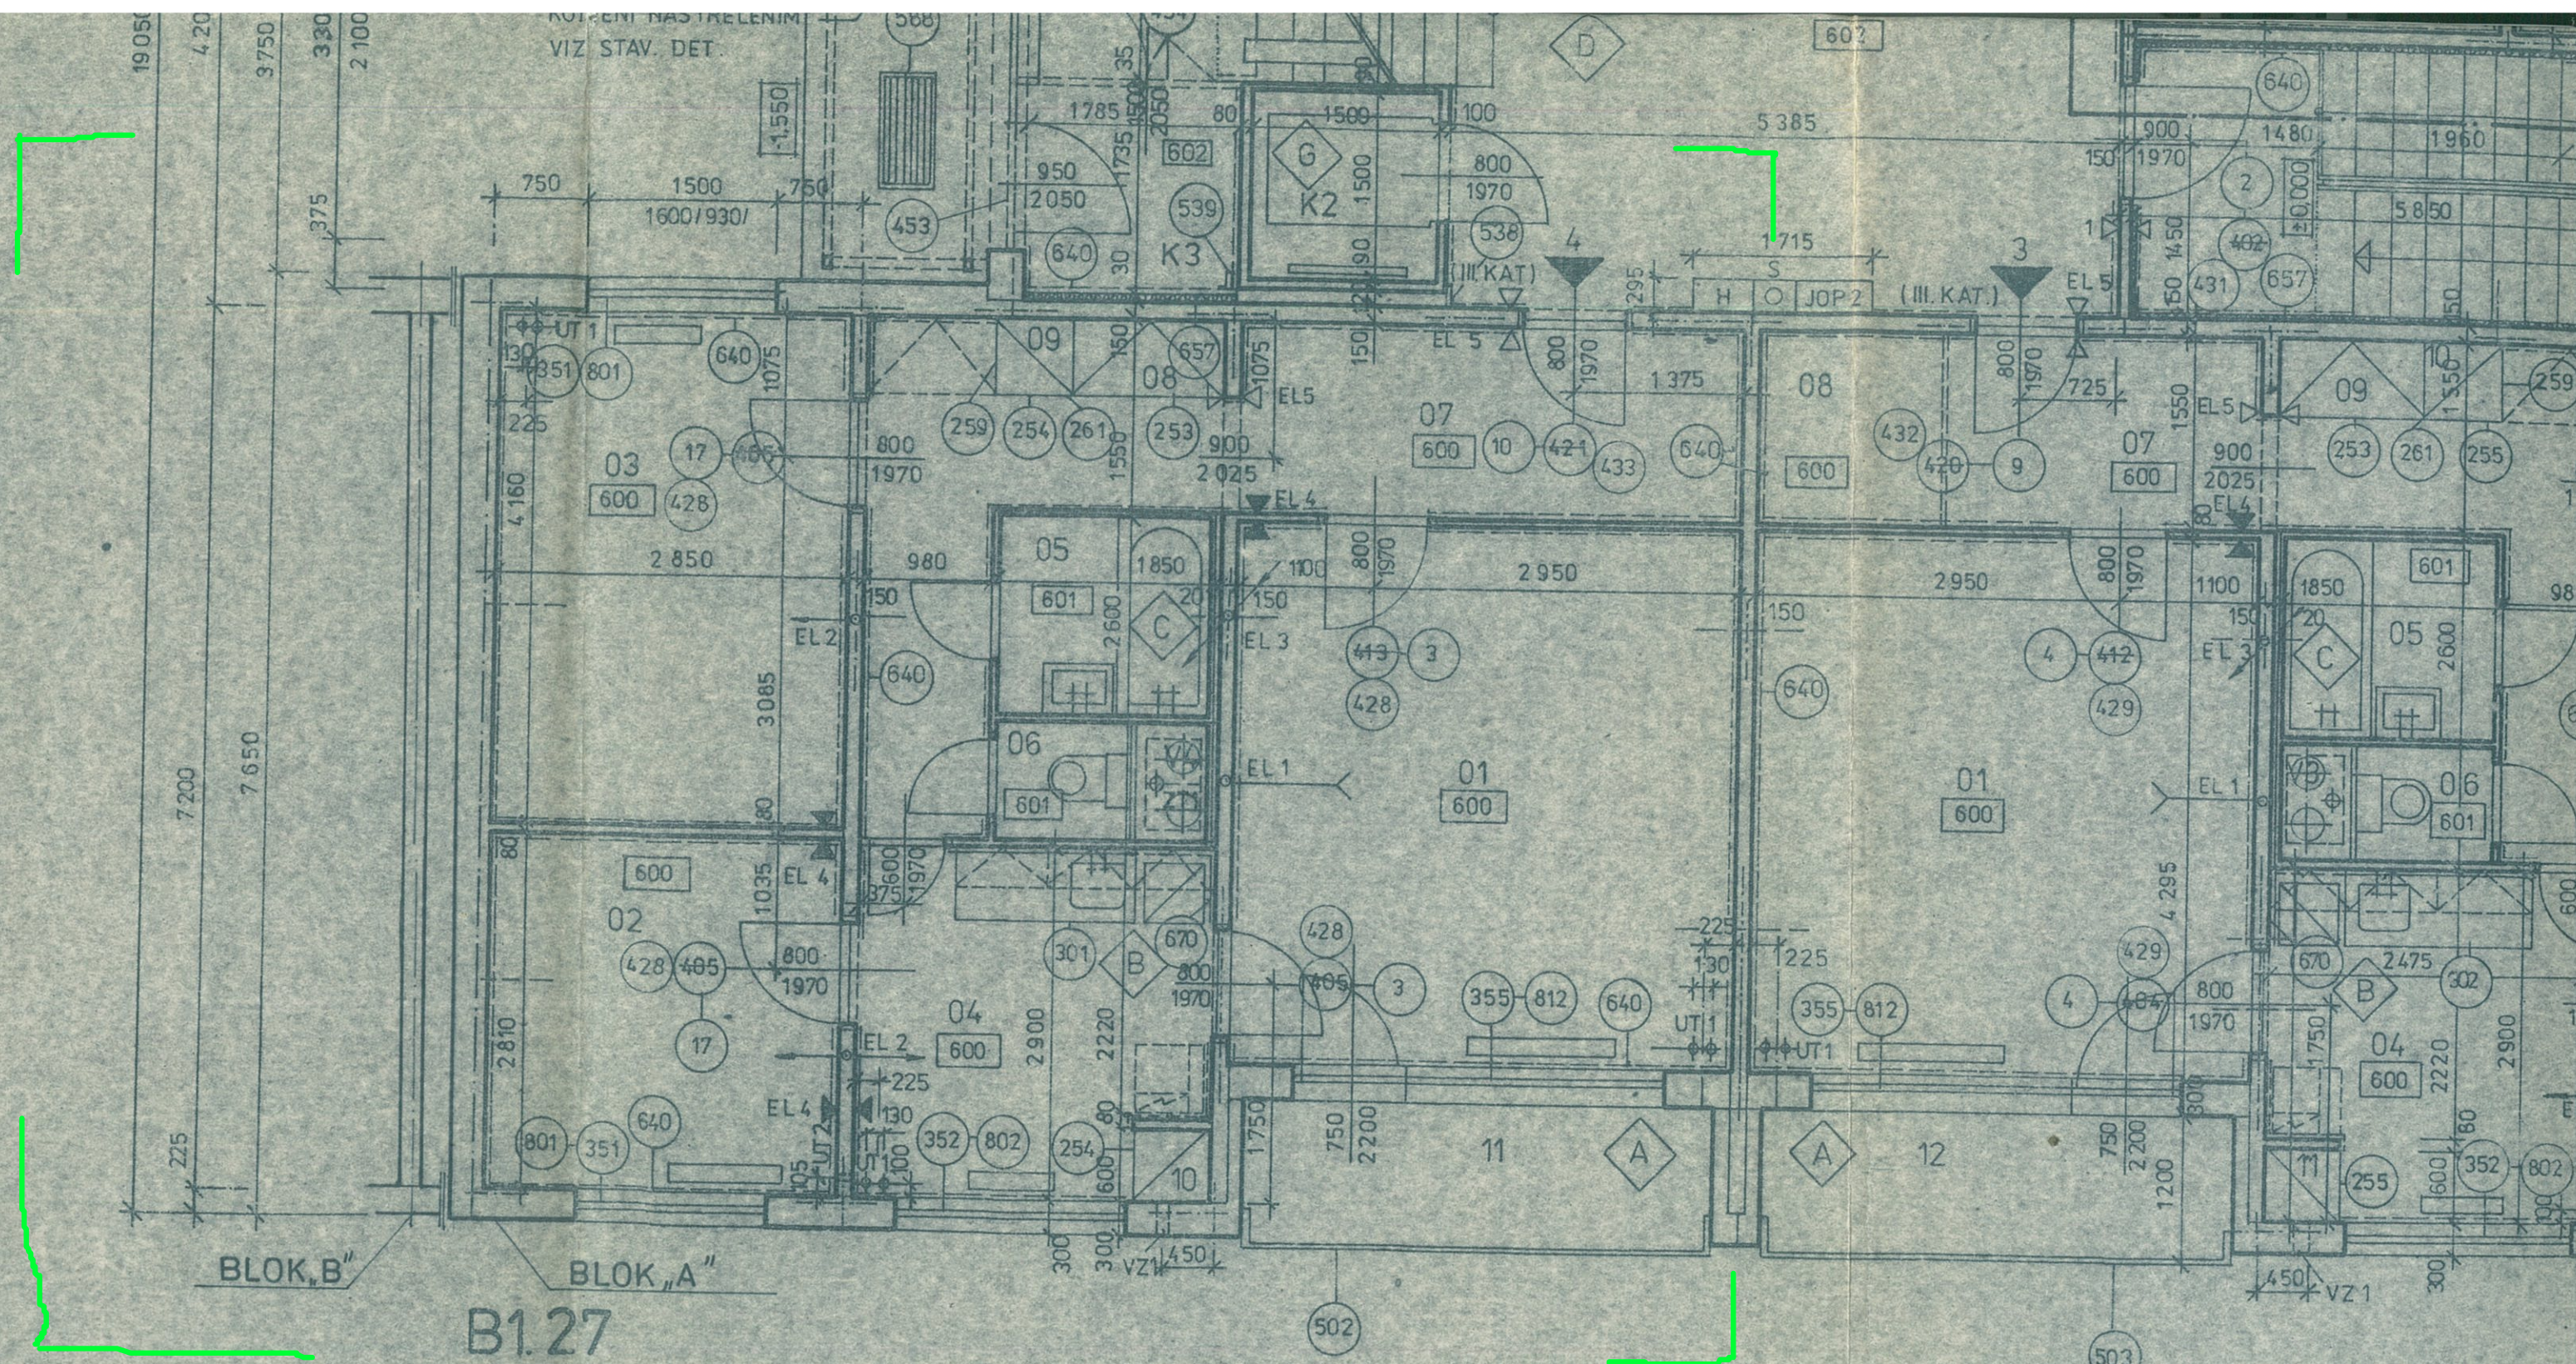

KOTICE NAS TRELINIM  
VIZ STAV. DET.

750	1500	750	450	1800	750	375	900	2100	375	375	2100	900	375	750	1800
	1600/930/			1600/930/		225	2200/185/	1600/785/			1600/785/	2200/185/			1600/930/
75	2850			2850			4050				4050			2850	
	3000		150	3000		150				150			150	3000	
20 625															