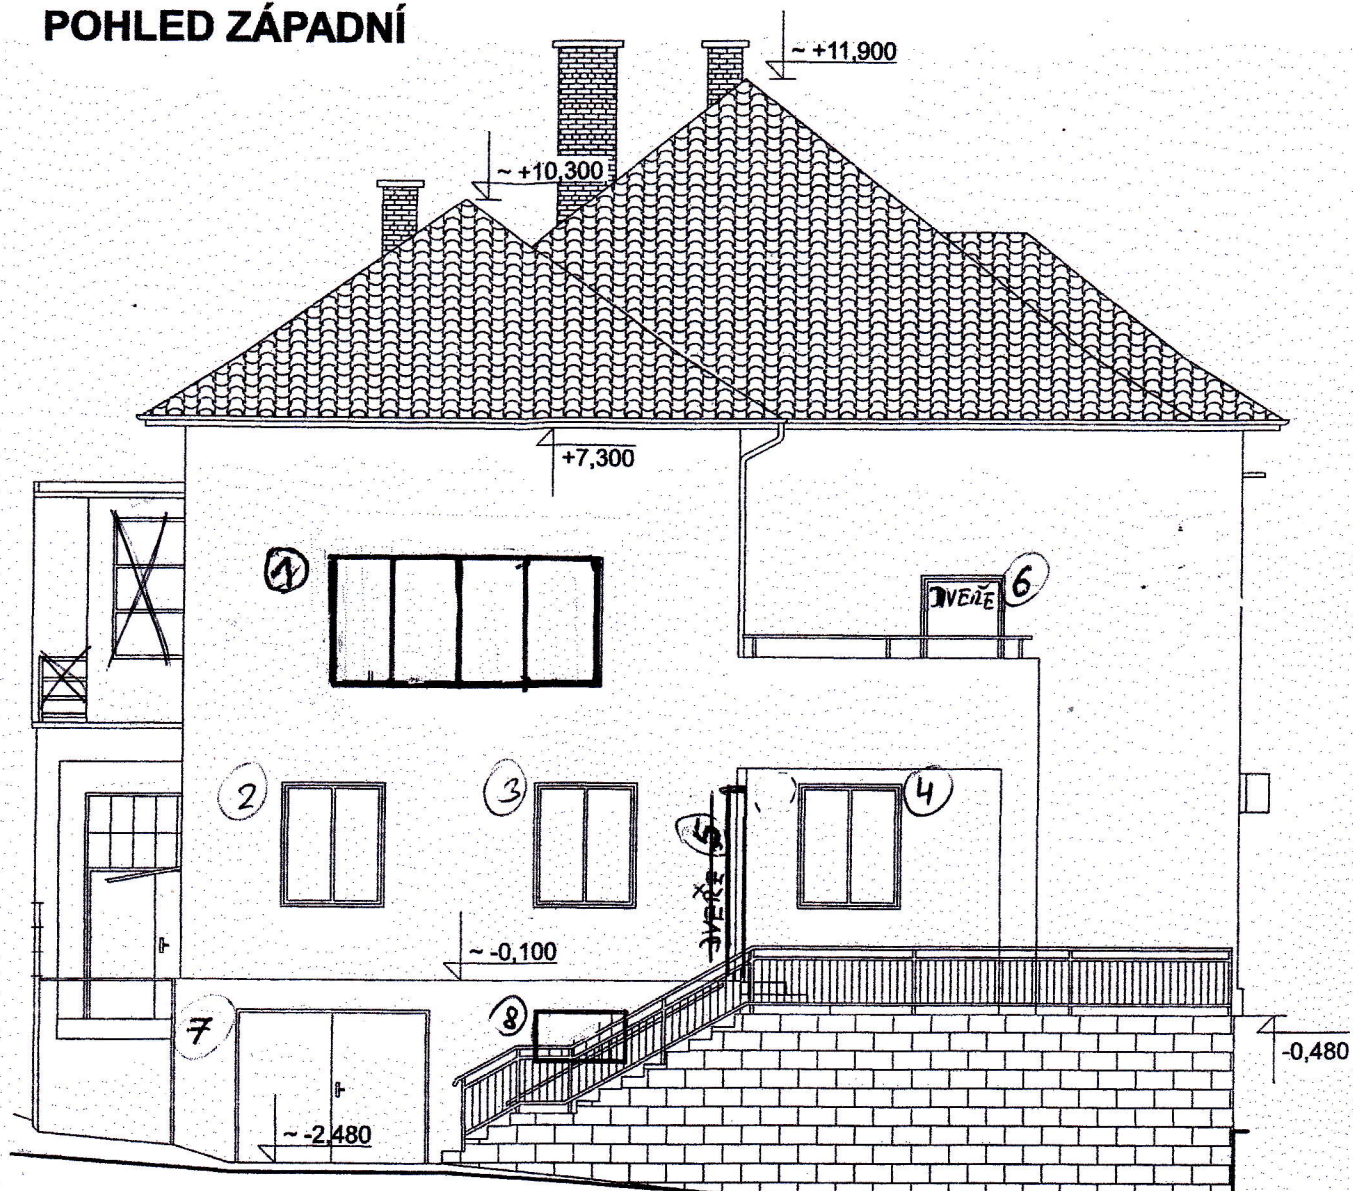

# POHLED ZÁPADNÍ

## POHLED ZÁPADNÍ:

	šířka	výška	pozn.
1. okno (Nacházelovi)	3500	1730	
2. okno (elektroléčba)	1500	1730	
3. okno (chodba)	1500	1730	
4. okno (čekárna)	1450	1730	
<del>5. dveře (vchodové)</del>	<del>900</del>	<del>2000</del>	<del>plné</del>
6. dveře (Nacházel, balkon)	900	2000	plné
7. GARÁŽ	2710	2050	plné
8. sklepní okno	1370	700	matné sklo