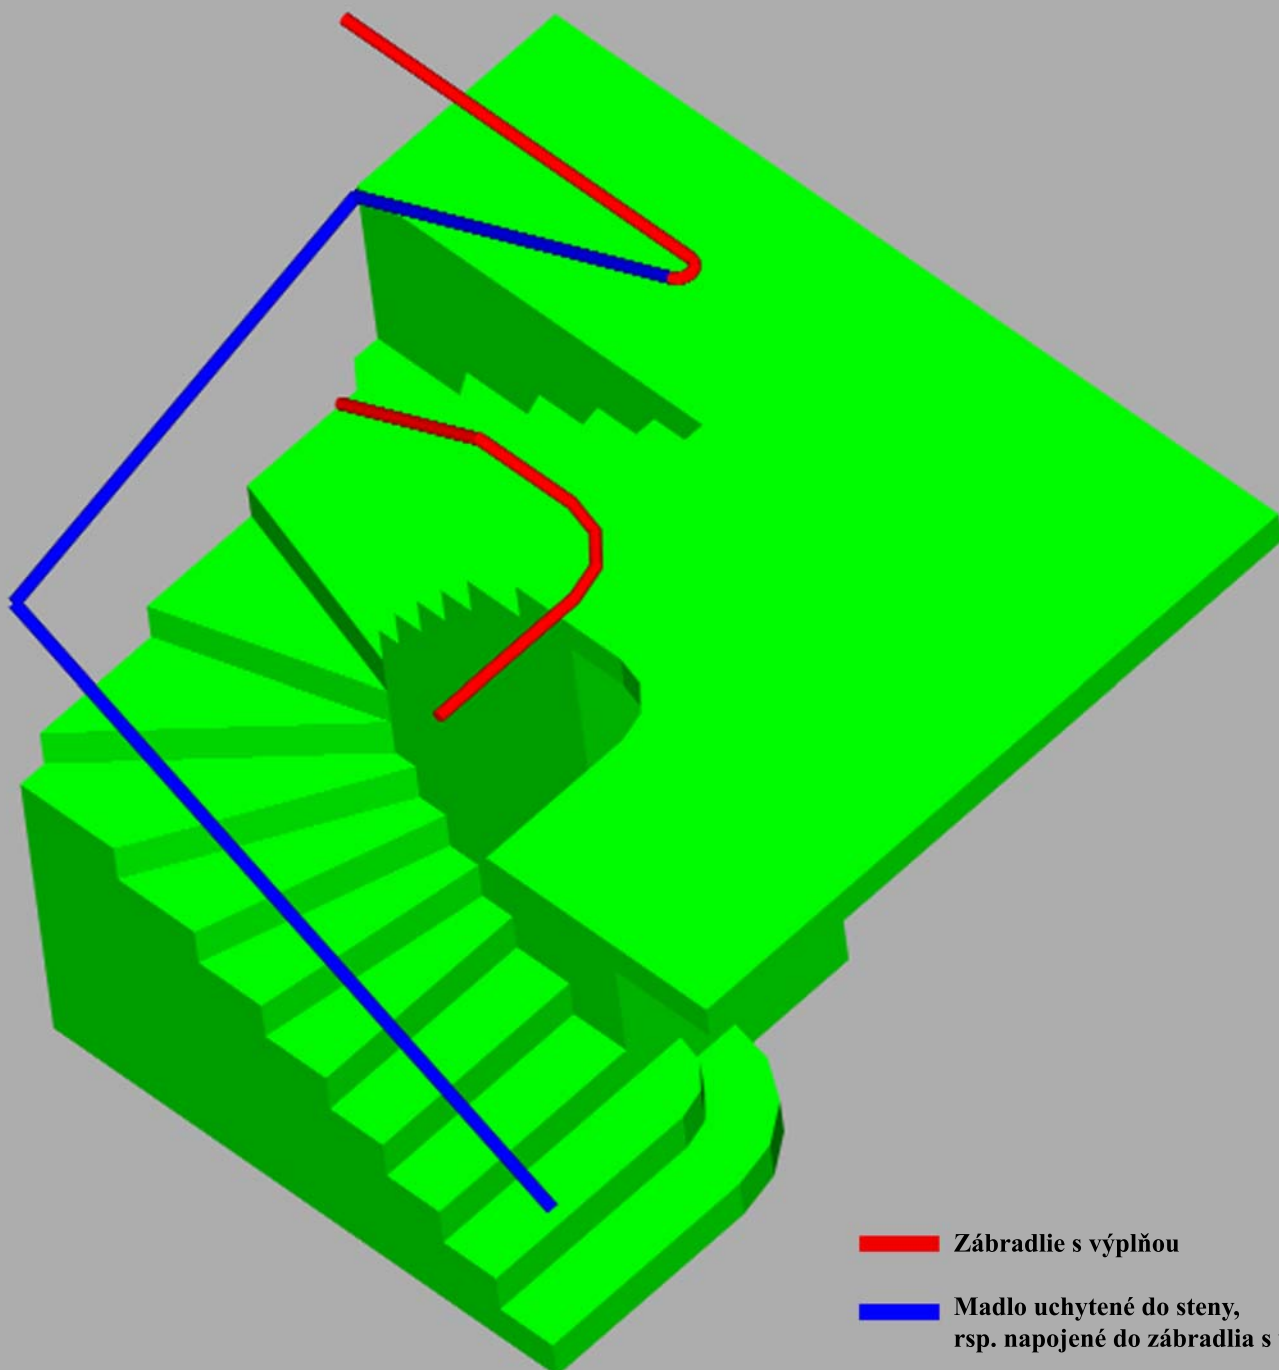

výška schodu 173mm

**—** Zábradlie s výplňou

**—** Madlo uchytané do steny,  
resp. napojené do zábradlia s výplňou

**—** Zábradlie s výplňou

**—** Madlo uchytané do steny,  
resp. napojené do zábradlia s výplňou