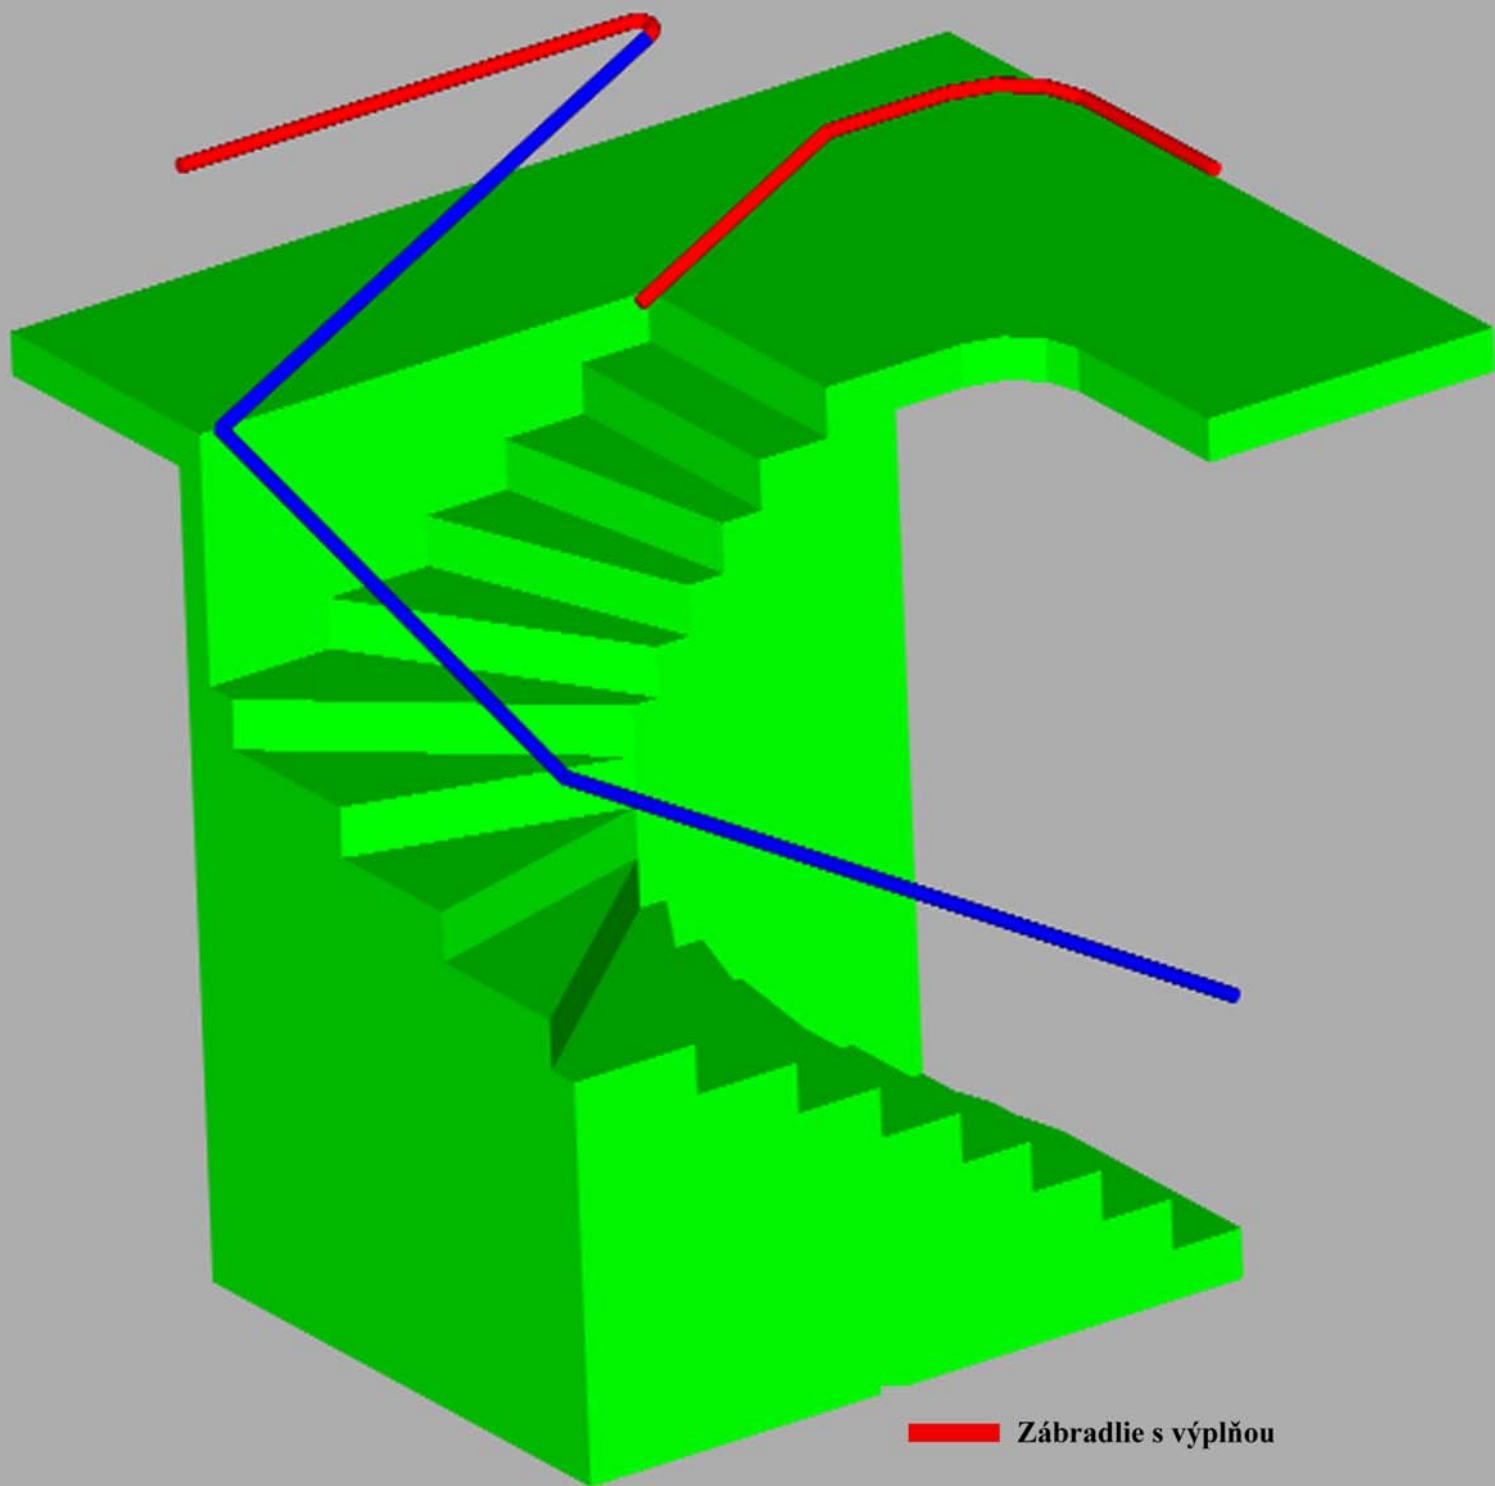

výška schodu 173mm

**—** Zábradlie s výplňou

**—** Madlo uchytané do steny,  
resp. napojené do zábradlia s výplňou

**—** Zábradlie s výplňou

**—** Madlo uchytané do steny,  
resp. napojené do zábradlia s výplňou