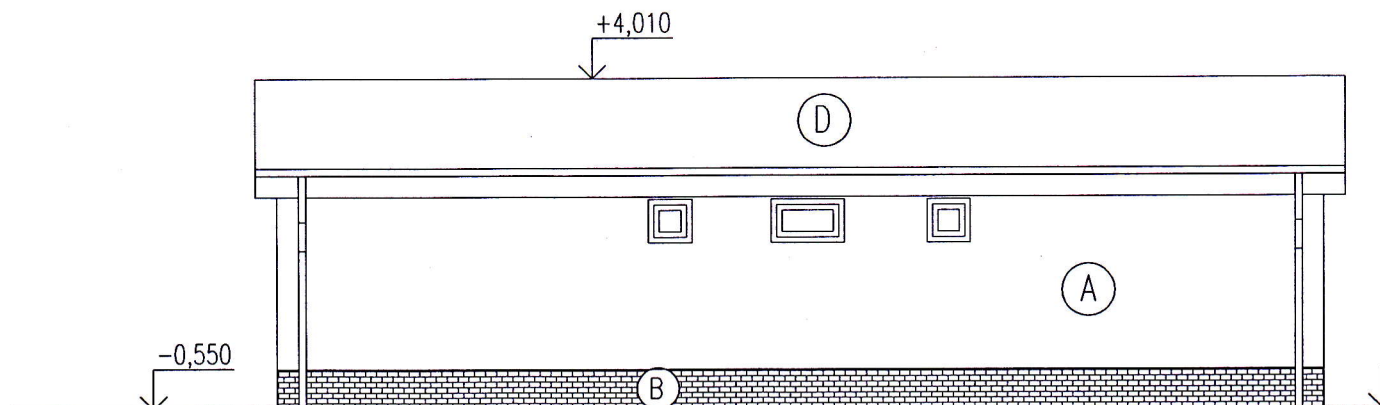

POHĽAD JUŽNÝ:

POHĽAD SEVERNÝ:

LEGENDA POVRCHOVÝCH ÚPRAV:

- (A) ŠTRUKTUROVANÁ OMIETKA TERRANOVA, ODTIEŇ UPRESNÍ INVESTOR
- (B) OBKLAD SOKLA, TYP A ODTIEŇ UPRESNÍ INVESTOR
- (C) OKNÁ A PRESKLENÉ STENY - DREVENNÉ EURO-OKNÁ, IZOLAČNÉ TROJSKLO 0,75
VONKAJŠÍ PARAPET- LAKOVANÝ HLINÍKOVÝ PLECH
- (D) HYDOIZOLÁCIA - mPVC MONARPLAN FM 1,5
- (E) VCHOD