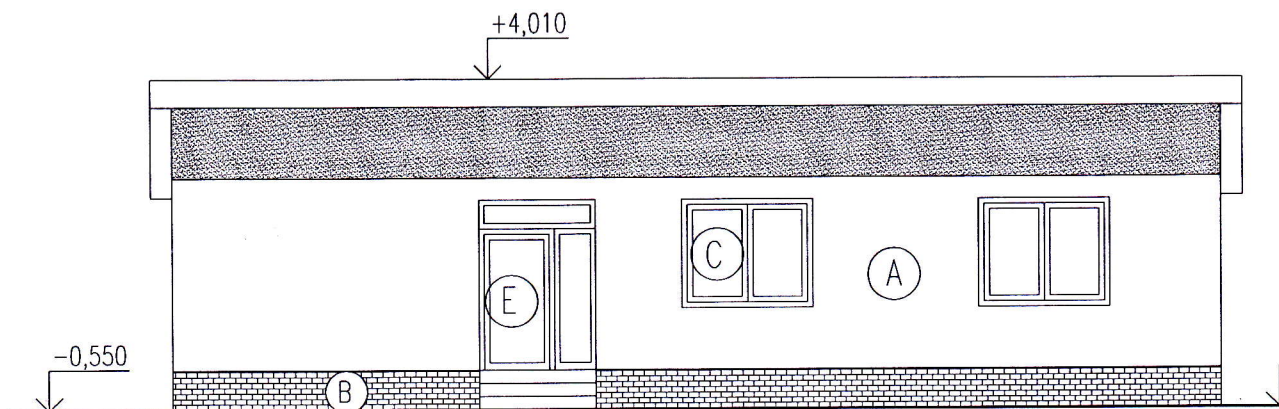

POHĽAD JUŽNÝ:

POHĽAD SEVERNÝ:

LEGENDA POVRCHOVÝCH ÚPRAV:

- (A) ŠTRUKTUROVANÁ OMIETKA TERRANOVA, ODTIEŇ UPRESNÍ INVESTOR
- (B) OBKLAD SOKLA, TYP A ODTIEŇ UPRESNÍ INVESTOR
- (C) OKNÁ A PRESKLENÉ STENY - DREVENNÉ EURO-OKNÁ, IZOLAČNÉ TROJSKLO 0,75
VONKAJŠÍ PARAPET- LAKOVANÝ HLINÍKOVÝ PLECH
- (D) HYDOIZOLÁCIA - mPVC MONARPLAN FM 1,5
- (E) VCHOD