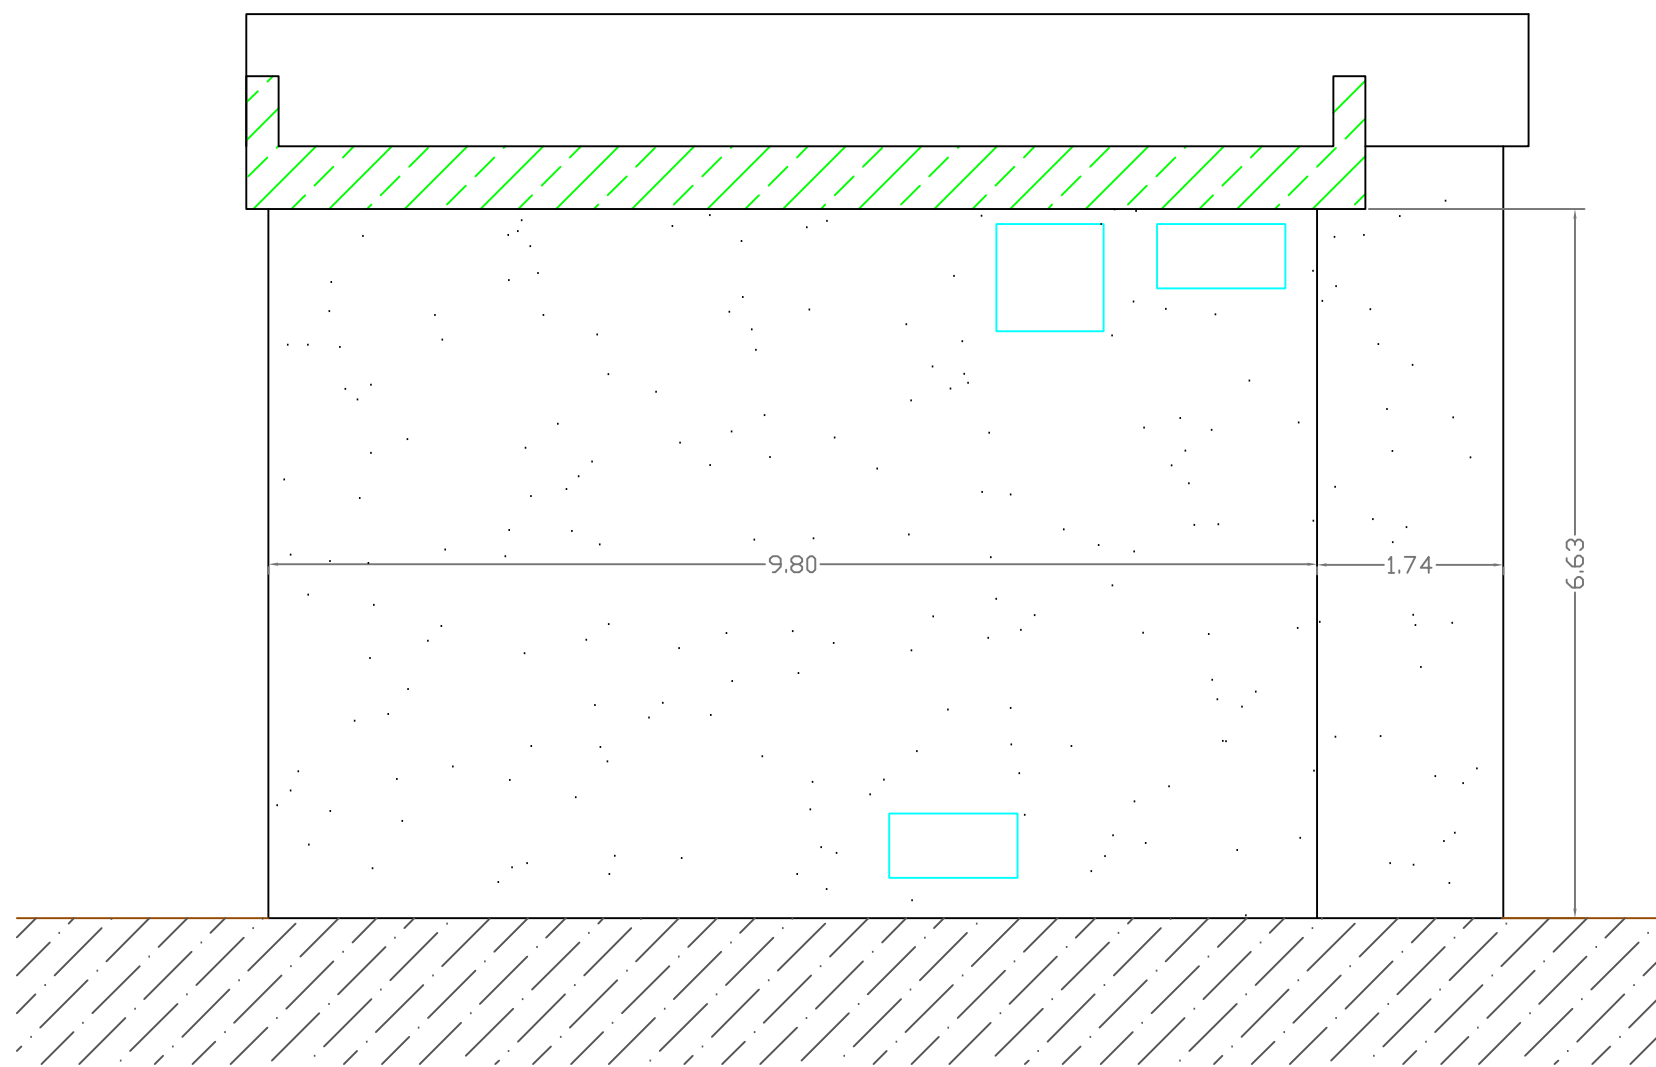

severovýchod

ZATEPLENÍ FASÁDY 100MM POLYSTYRENN

KOMPLET ZATEPLENÍ atiky

OKNA

BALKONY, SCHODIŠTĚ

TERÉN