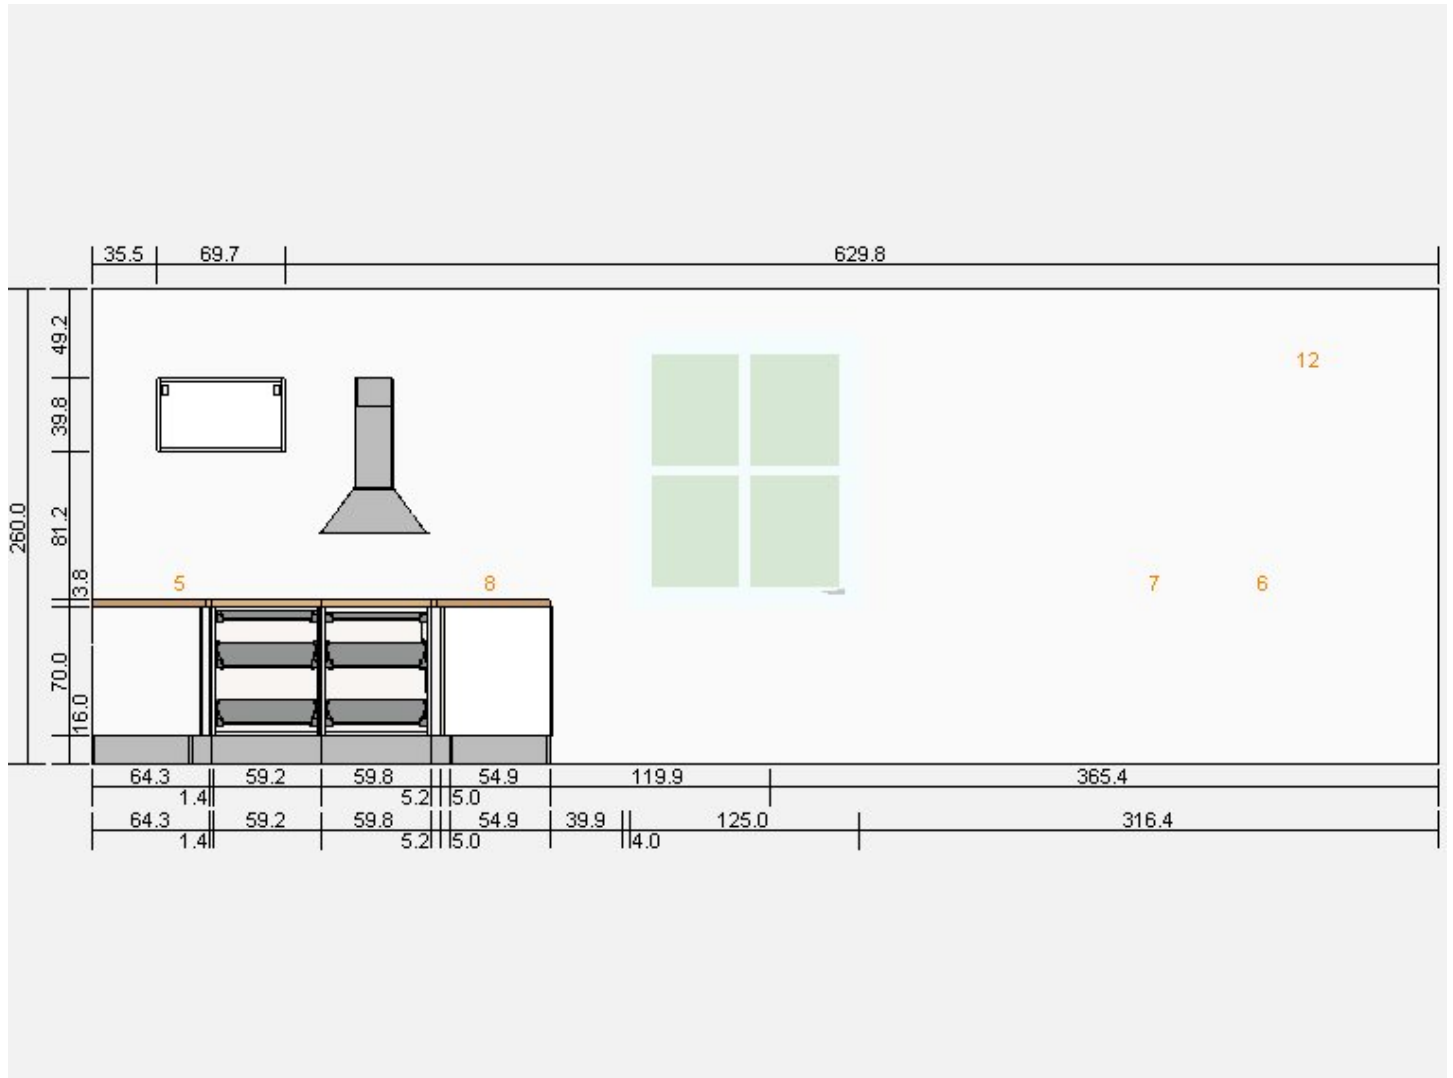

Všechny rozměry v cm

Všechny rozměry v cm

- Náhled ostrůvku 1
0000-4353-8961

Všechny rozměry v cm

Všechny rozměry v cm

Všechny rozměry v cm

Všechny rozměry v cm

Všechny rozměry v cm