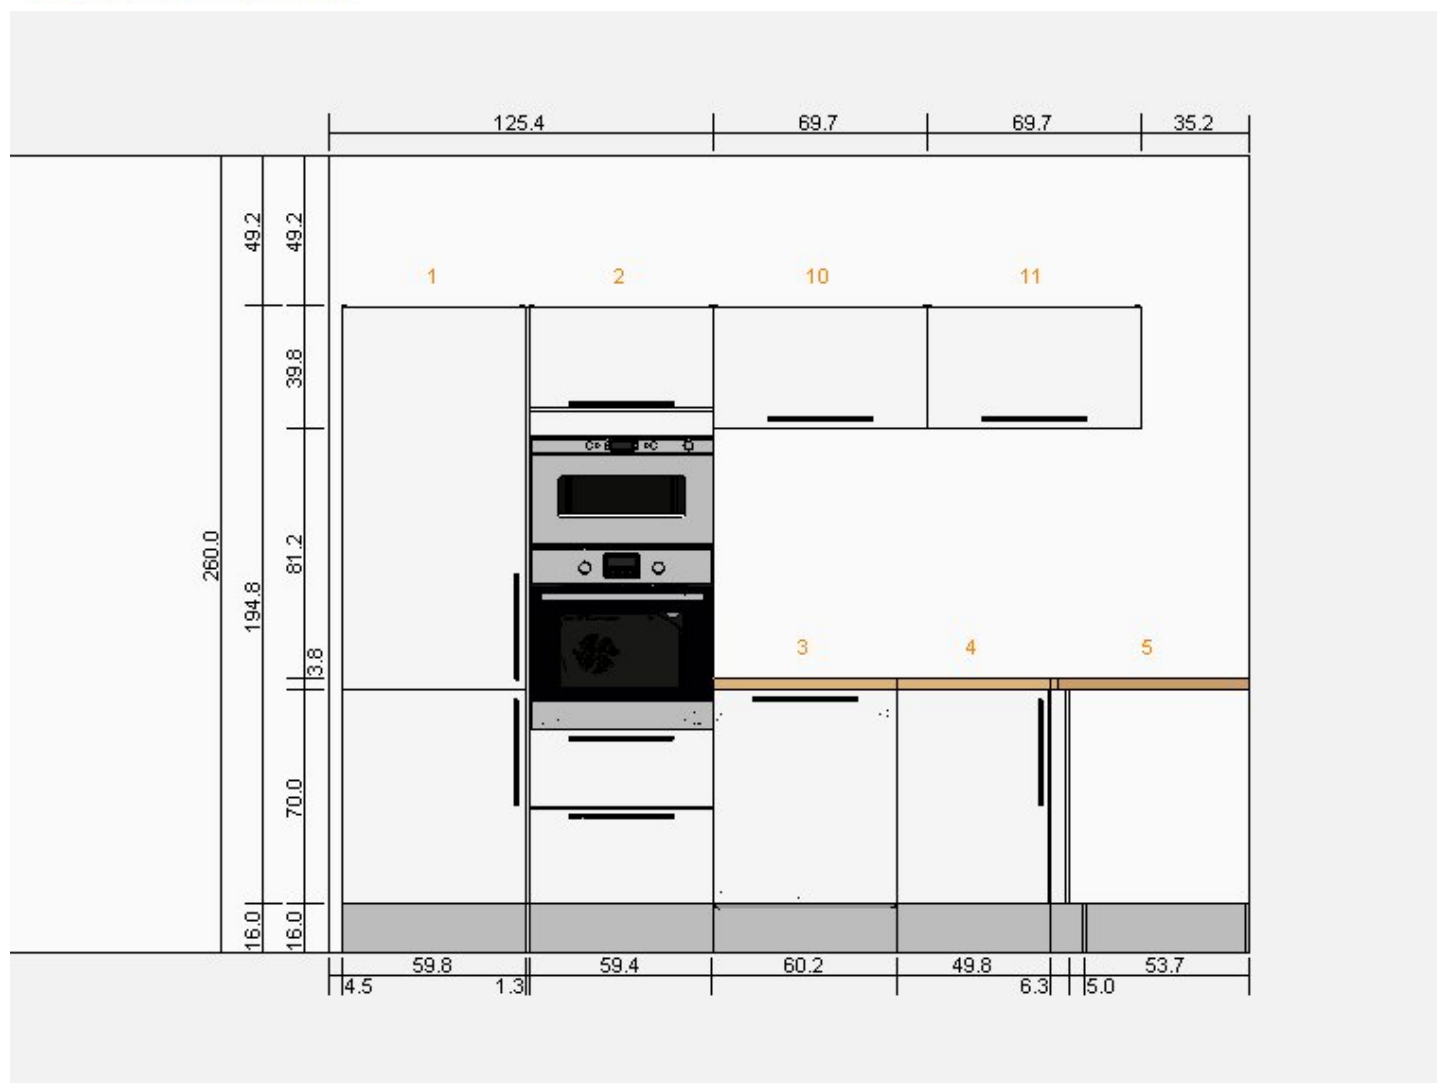

Všechny rozměry v cm

Všechny rozměry v cm

- Náhled ostrůvku 1
0000-4353-8961

Všechny rozměry v cm

Všechny rozměry v cm

Všechny rozměry v cm

Všechny rozměry v cm

Všechny rozměry v cm