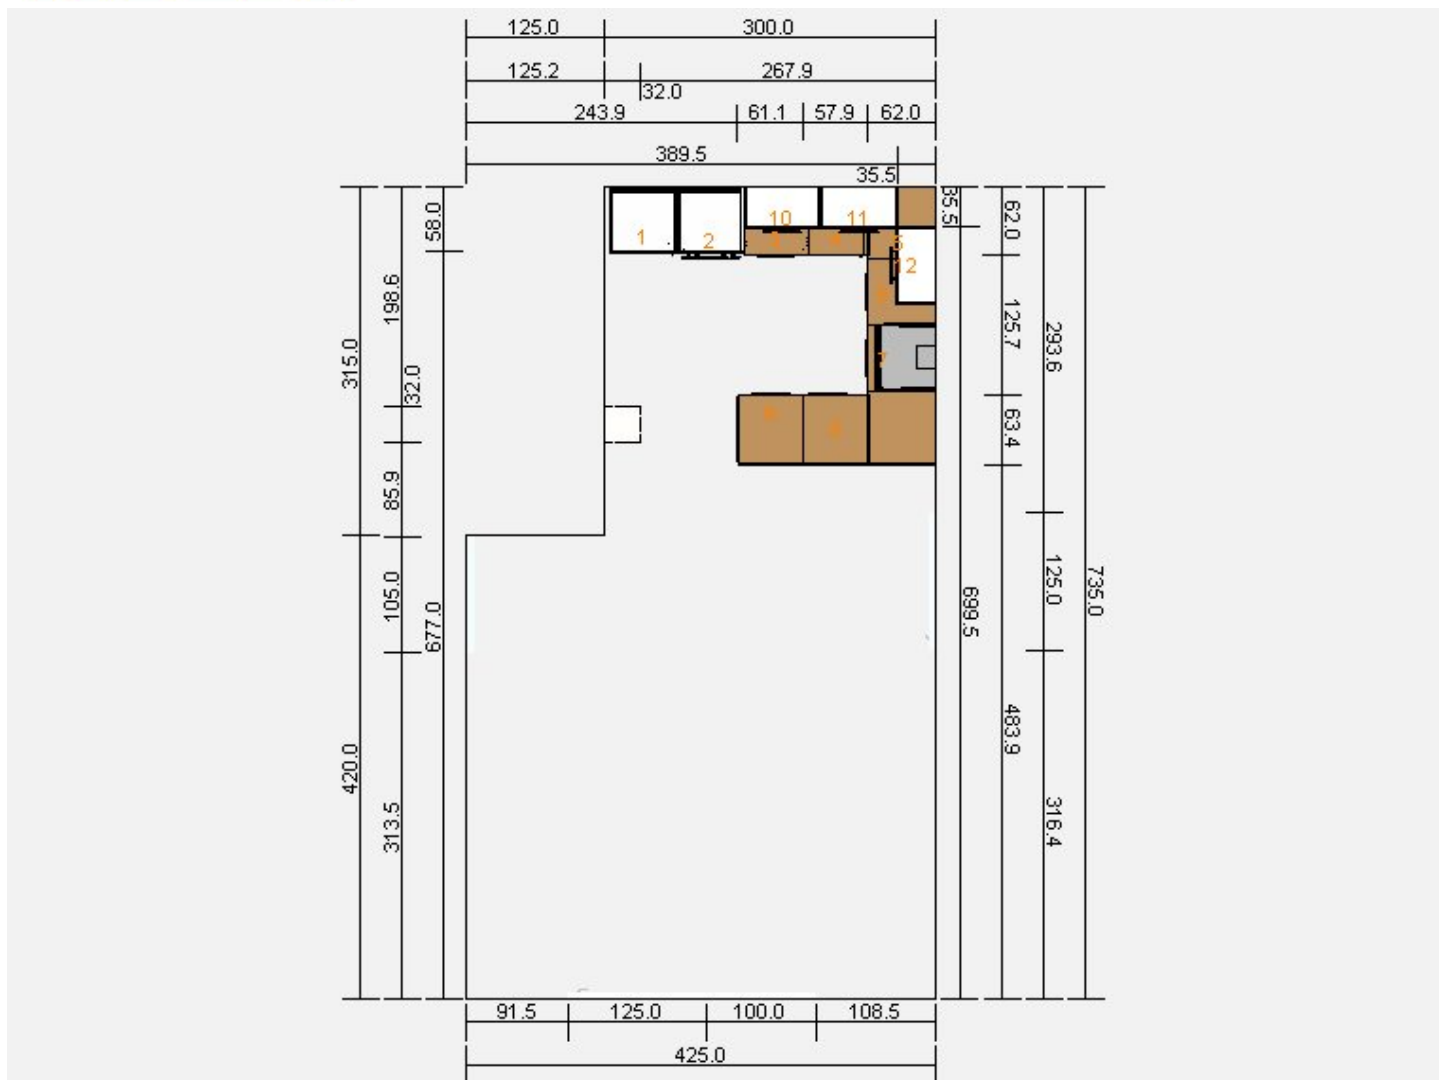

Všechny rozměry v cm

Všechny rozměry v cm

- Náhled ostrůvku 1
0000-4353-8961

Všechny rozměry v cm

Všechny rozměry v cm

Všechny rozměry v cm

Všechny rozměry v cm

Všechny rozměry v cm