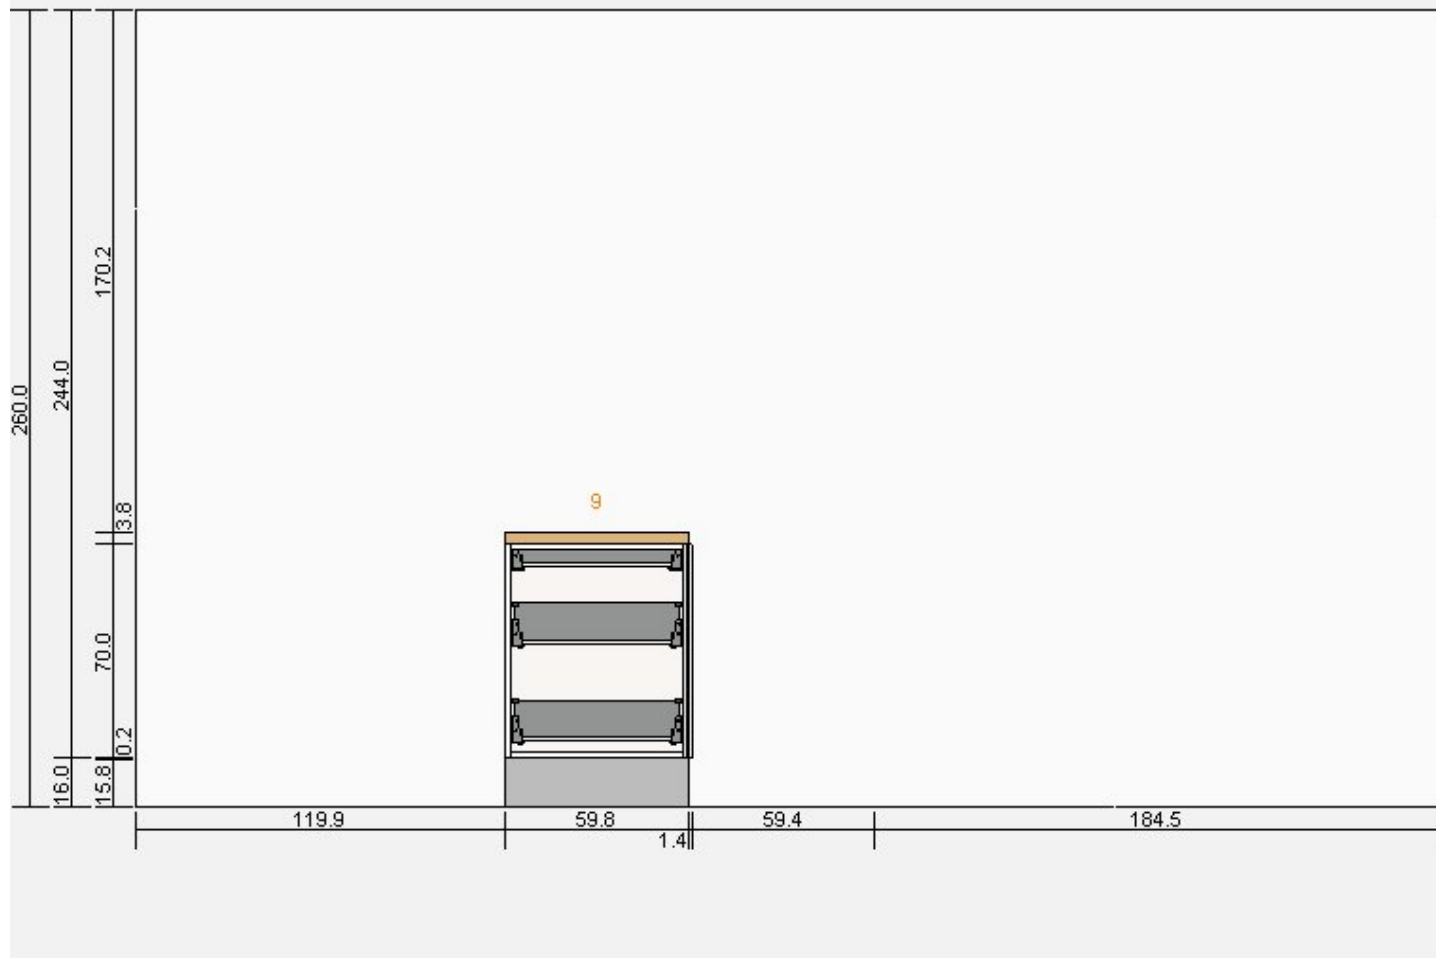

Všechny rozměry v cm

Všechny rozměry v cm

- Náhled ostrůvku 1
0000-4353-8961

Všechny rozměry v cm

Všechny rozměry v cm

Všechny rozměry v cm

Všechny rozměry v cm

Všechny rozměry v cm