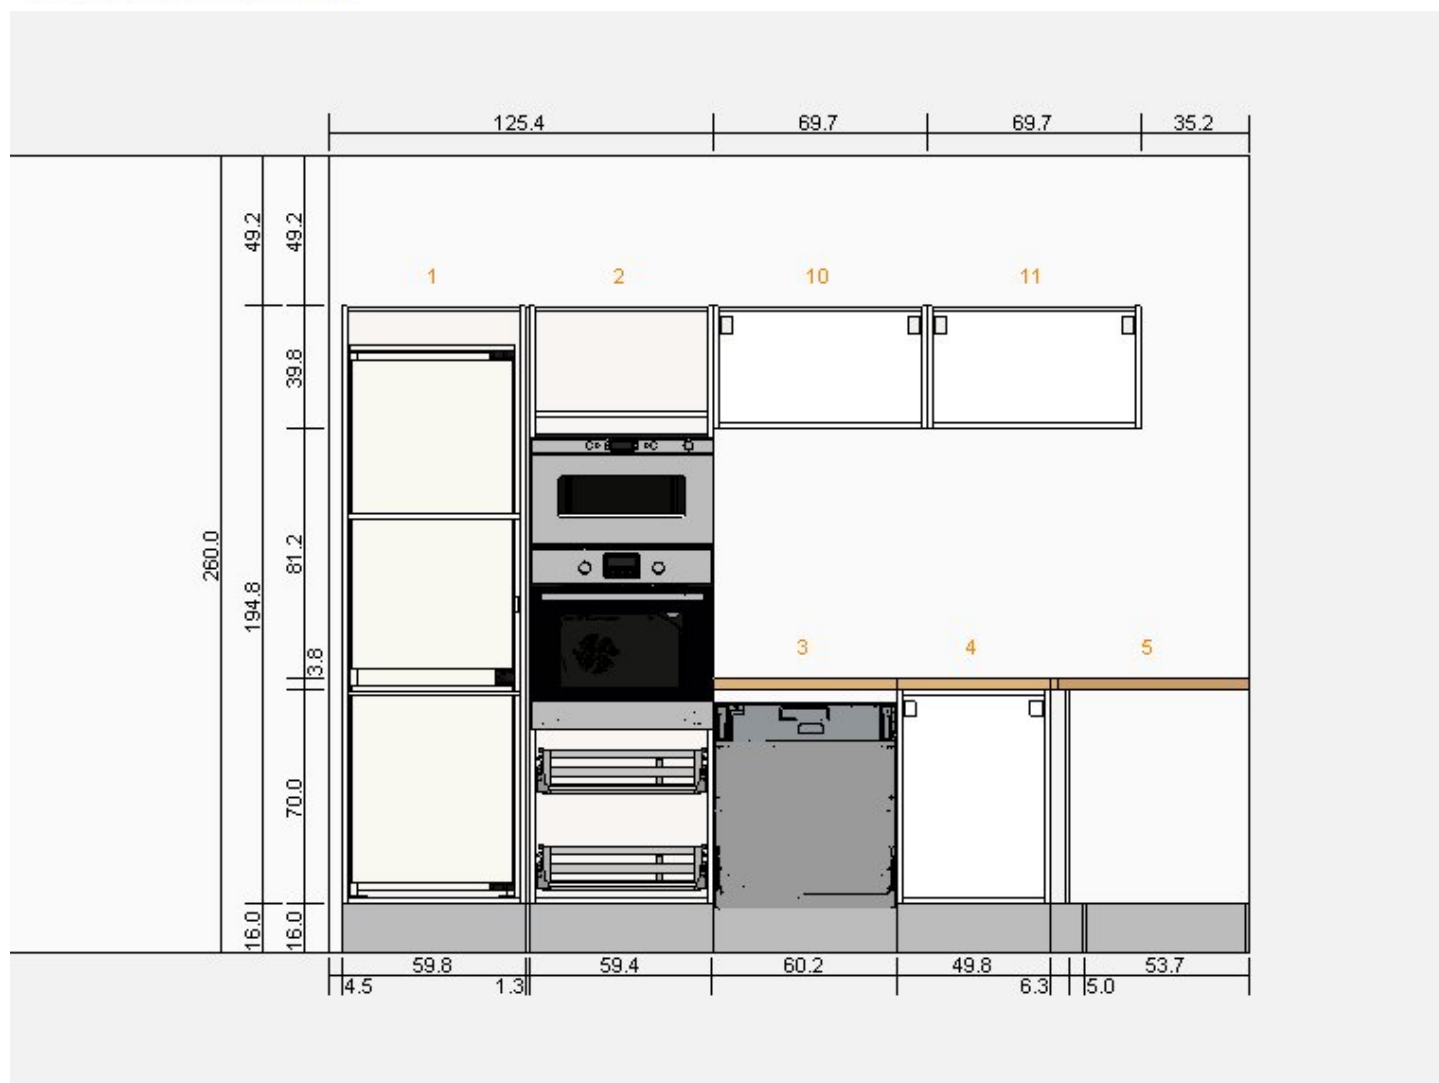

Všechny rozměry v cm

Všechny rozměry v cm

- Náhled ostrůvku 1
0000-4353-8961

Všechny rozměry v cm

Všechny rozměry v cm

Všechny rozměry v cm

Všechny rozměry v cm

Všechny rozměry v cm