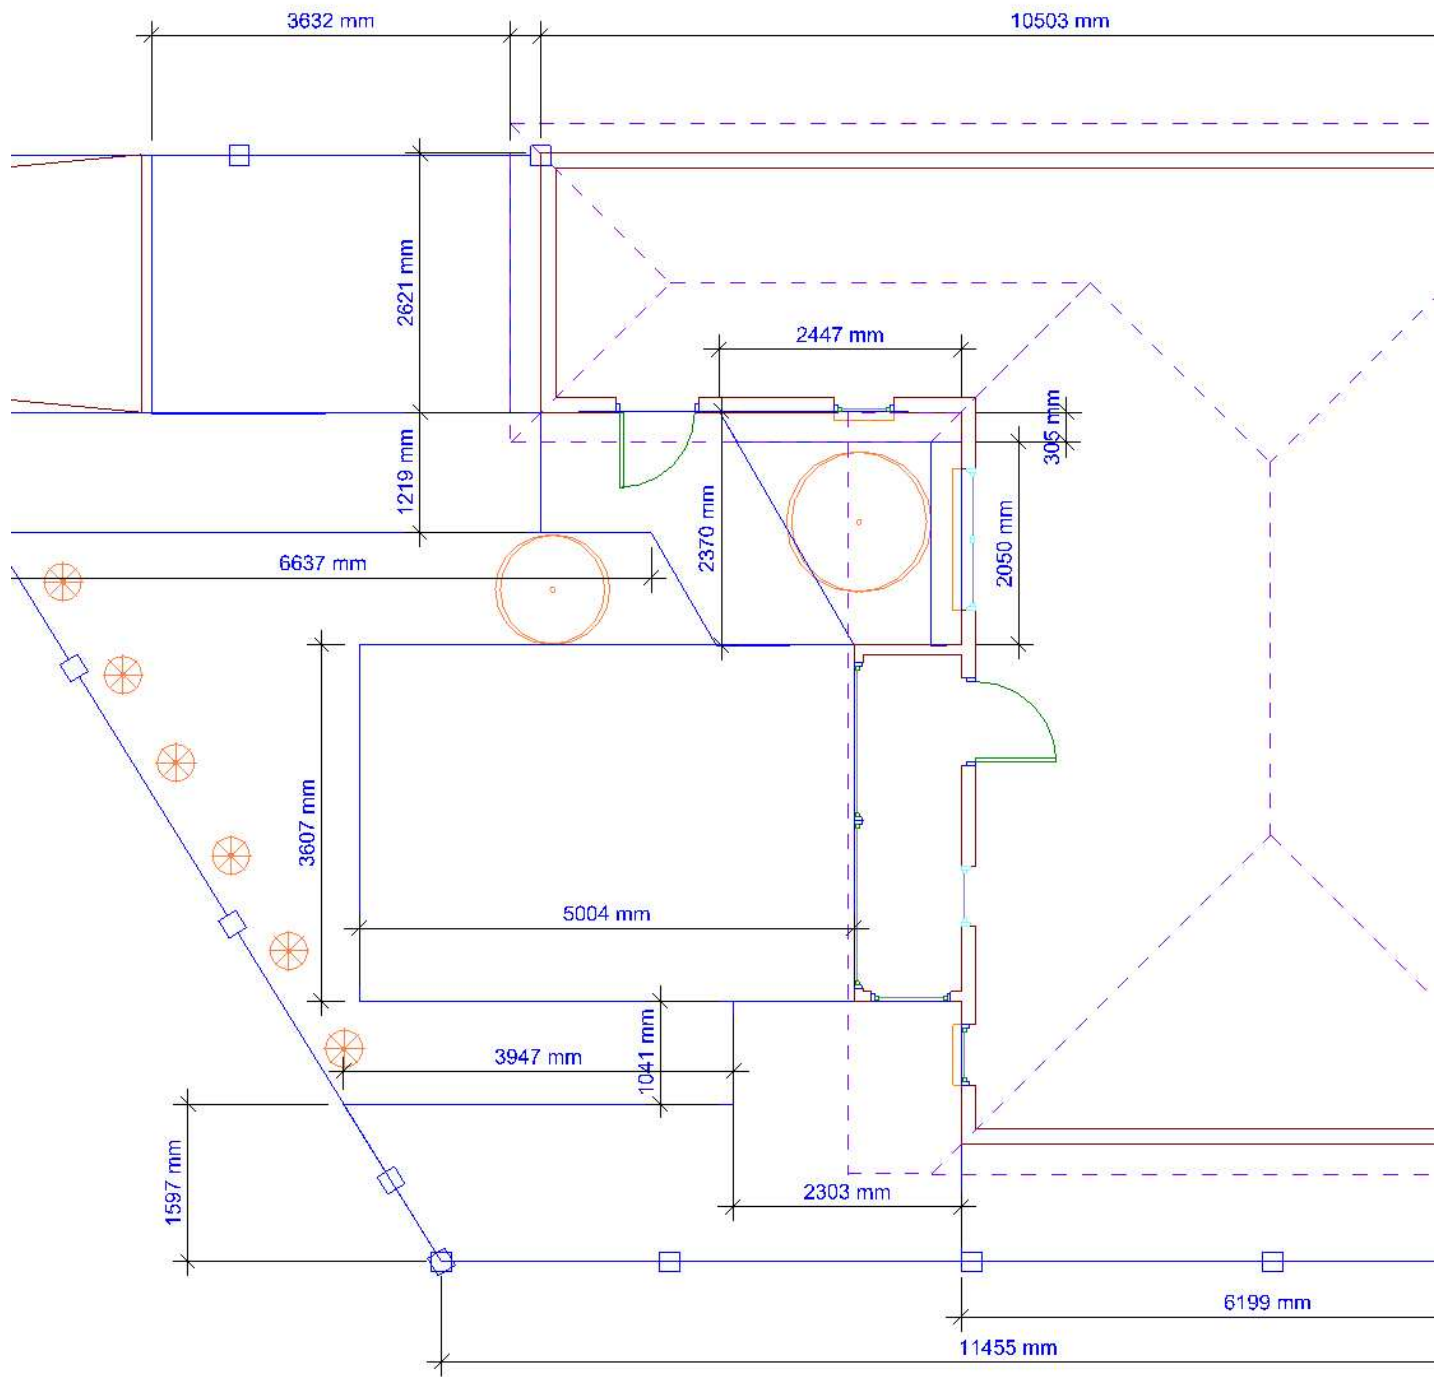

## Vizuál 2D

Vizuál 3D

## Návrh na použitý materiál

Dlažba Country kombi

**Semmelrock**  
stein+design®

**11,59** /vrstva

na objednávku

Produkt	V jednej vrstve je mix rozmerov	Farba	Kód	Cena
Dlažba Country kombi	15 x 15 x 5 cm 20 x 15 x 5 cm 25 x 15 x 5 cm 30 x 15 x 5 cm	sivo-čierna melírovaná	xx 23385764	<b>11,59/vrstva</b>

### LEIER - Piazza Sivá 20x20x6cm

Leier

Farba: SIVÁ

Rozmery: 30x30cm

Hrúbka: 6cm

ks/m<sup>2</sup>: 11,11

m<sup>2</sup> /paleta: 10,80

kg/paleta: 1530

Dvojvrstvová - vibrolisovaná.

[Viac detailov](#)