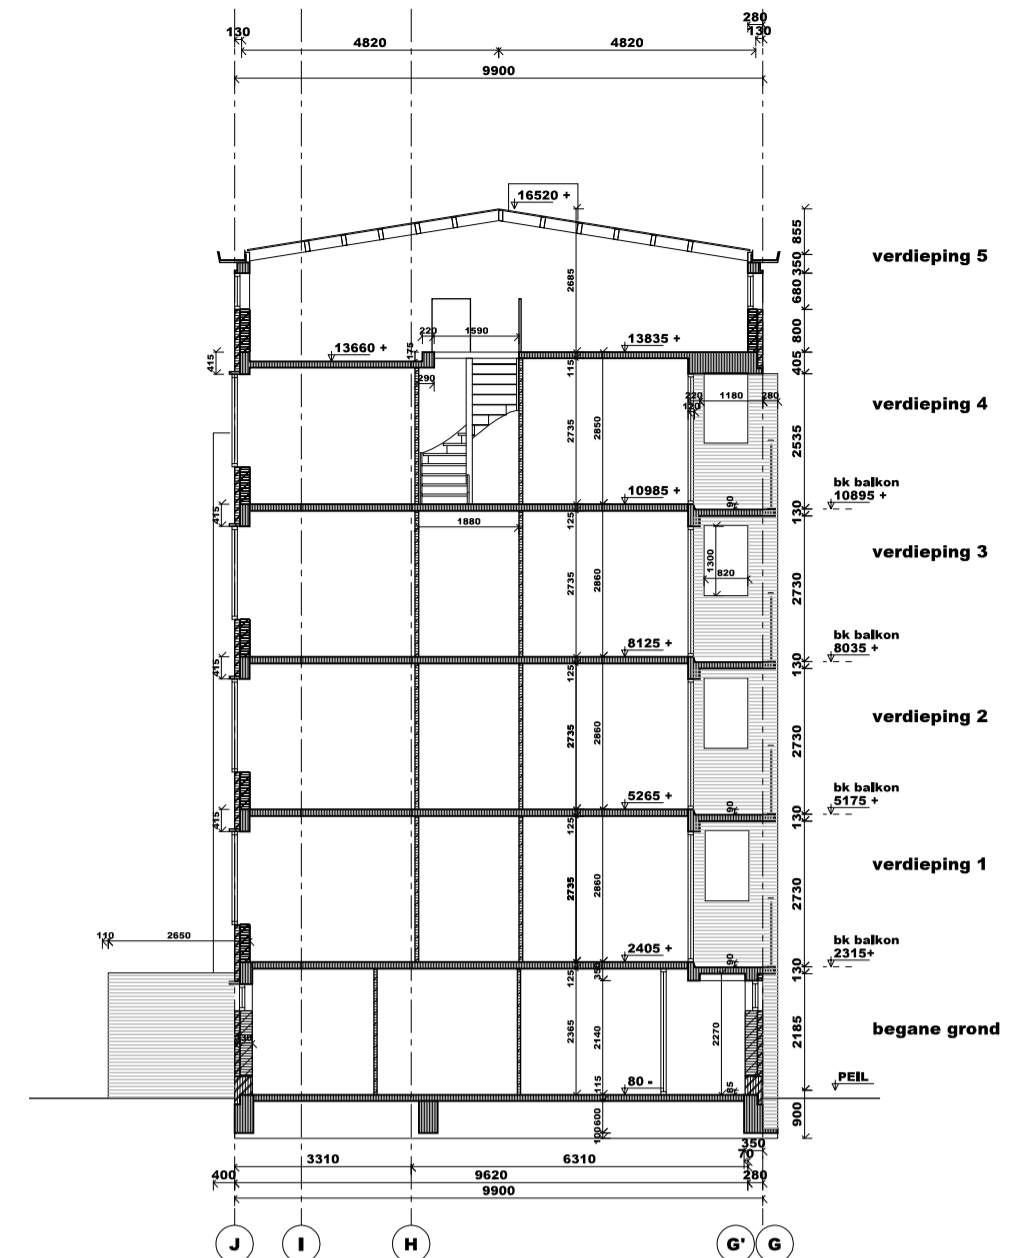

VERDIEPING 5 PORTIEKBLOK P=13660+13835+

VERDIEPING 4 PORTIEKBLOK 10985+

VERDIEPING 4 GALERIJBLOK P=11830+

VERDIEPING 3 GALERIJBLOK P=8580+

DOORSNEDE A-A PORTIEKBLOK NIEUW

DOORSNEDE B-B GALERIJBLOK NIEUW

- ✘ Aanvraag ontvangen
- ✘ Datum: 31-01-2013
- ✘ Kenmerk: OLO 710399

ALLE MATEN IN HET WERK CONTROLEREN