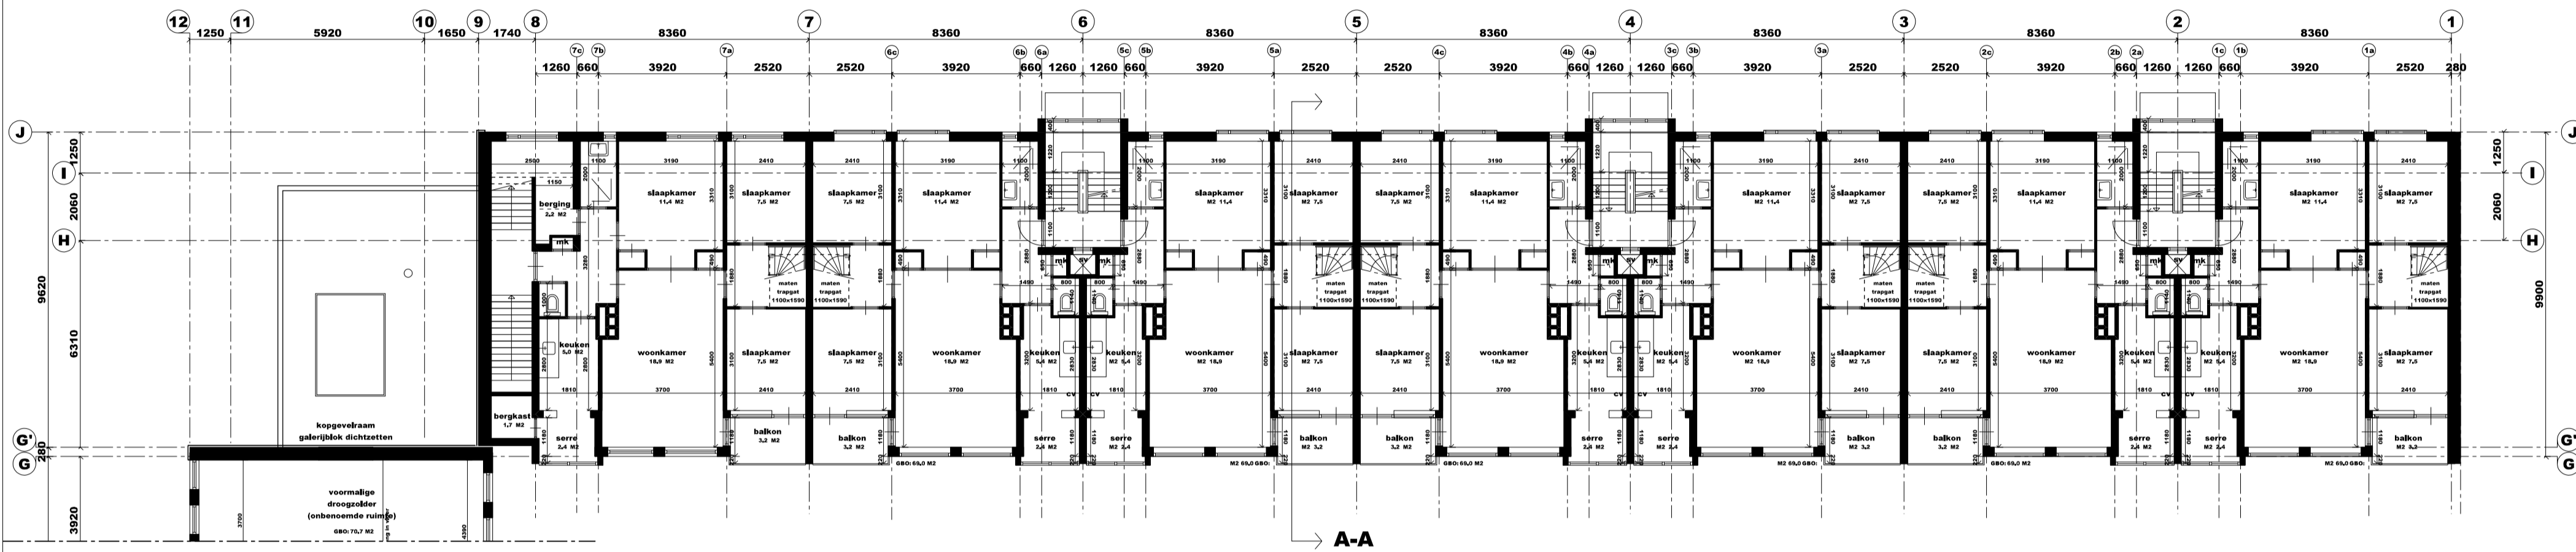

VERDIEPING 5 PORTIEKBLOK P=13660+13835+

VERDIEPING 4 PORTIEKBLOK 10985+

VERDIEPING 4 GALERIJBLOK P=11830+

VERDIEPING 3 GALERIJBLOK P=8580+

DOORSNEDE A-A PORTIEKBLOK NIEUW

DOORSNEDE B-B GALERIJBLOK NIEUW

- ✘ Aanvraag ontvangen
- ✘ Datum: 31-01-2013
- ✘ Kenmerk: OLO 710399

ALLE MATEN IN HET WERK CONTROLEREN