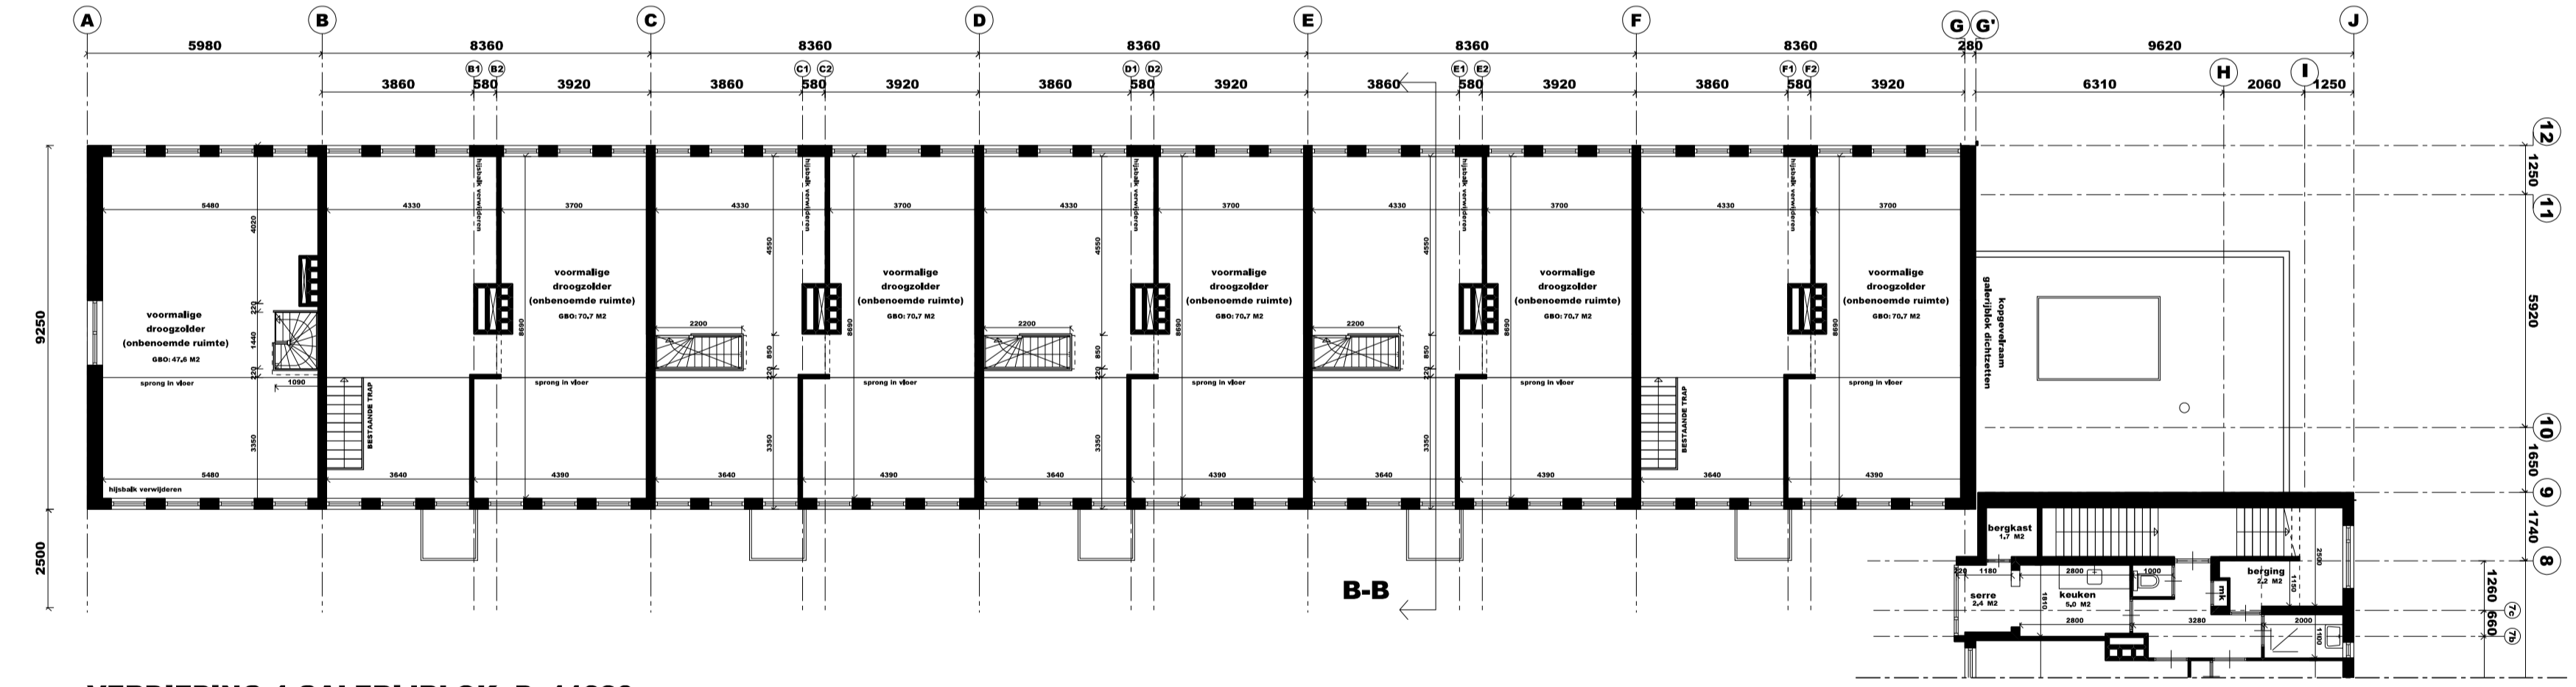

VERDIEPING 5 PORTIEKBLOK P=13660+13835+

VERDIEPING 4 PORTIEKBLOK 10985+

VERDIEPING 4 GALERIJBLOK P=11830+

VERDIEPING 3 GALERIJBLOK P=8580+

DOORSNEDE A-A PORTIEKBLOK NIEUW

DOORSNEDE B-B GALERIJBLOK NIEUW

- ✘ Aanvraag ontvangen
- ✘ Datum: 31-01-2013
- ✘ Kenmerk: OLO 710399

ALLE MATEN IN HET WERK CONTROLEREN