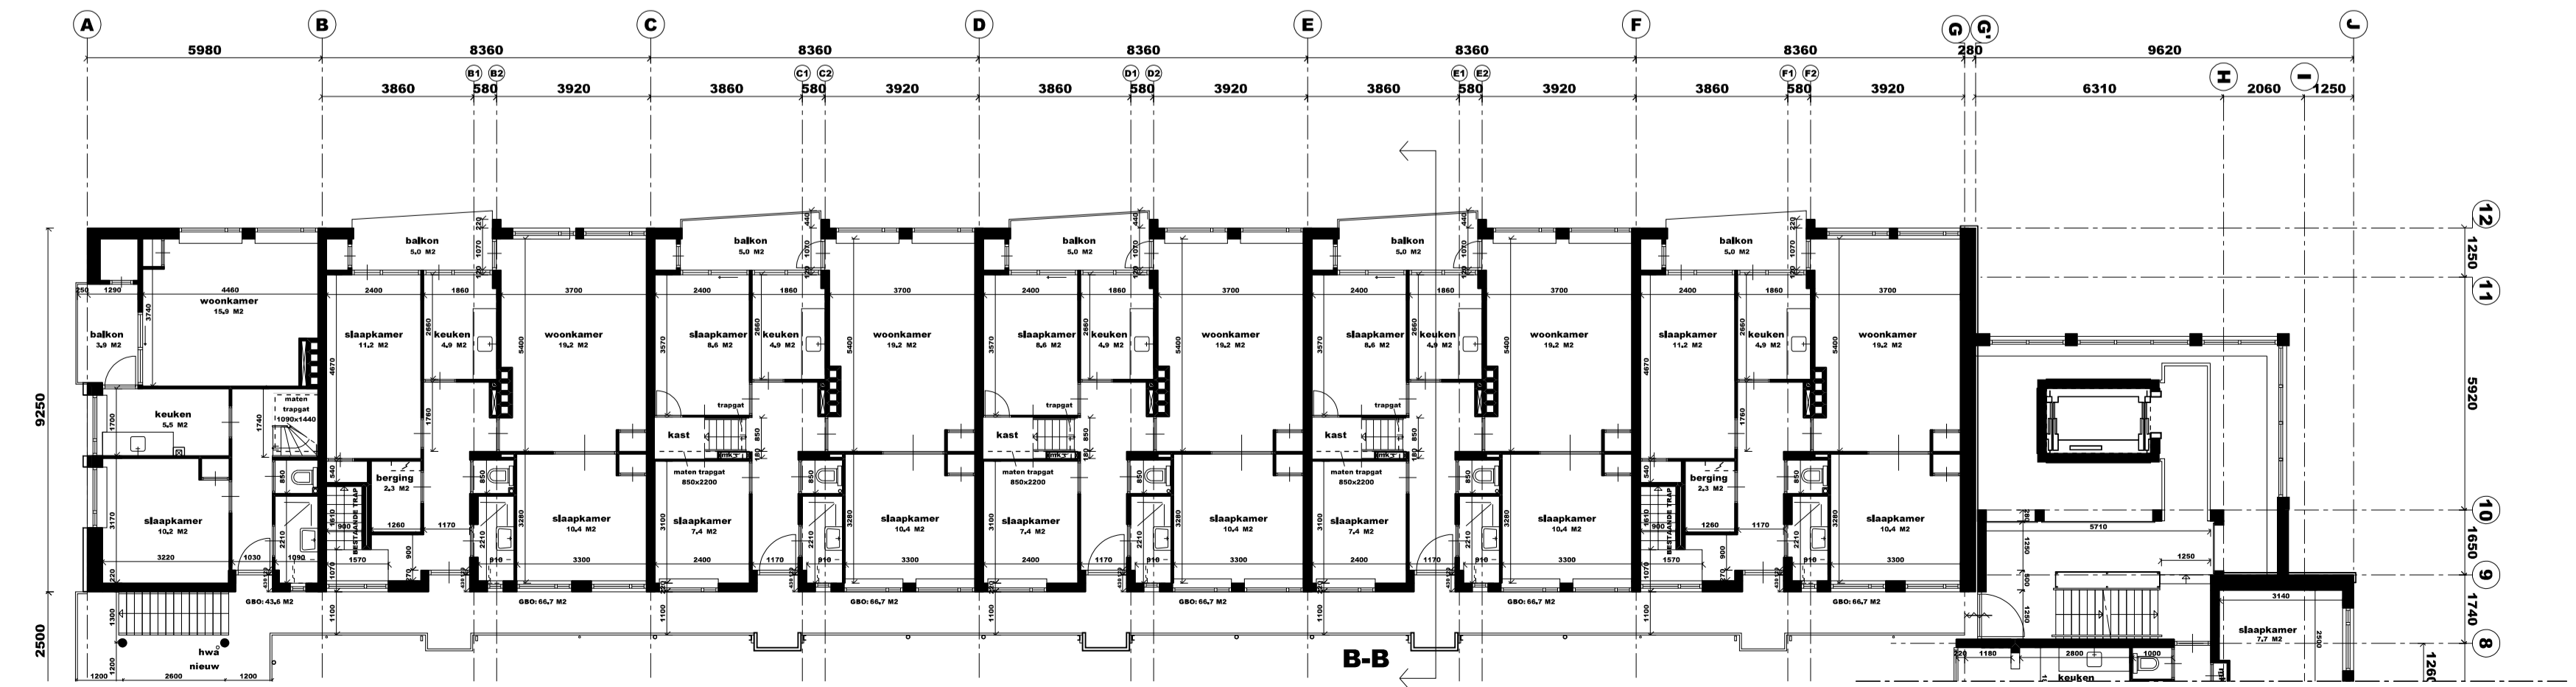

VERDIEPING 5 PORTIEKBLOK P=13660+13835+

VERDIEPING 4 PORTIEKBLOK 10985+

VERDIEPING 4 GALERIJBLOK P=11830+

VERDIEPING 3 GALERIJBLOK P=8580+

DOORSNEDE A-A PORTIEKBLOK NIEUW

DOORSNEDE B-B GALERIJBLOK NIEUW

- ✘ Aanvraag ontvangen
- ✘ Datum: 31-01-2013
- ✘ Kenmerk: OLO 710399

ALLE MATEN IN HET WERK CONTROLEREN