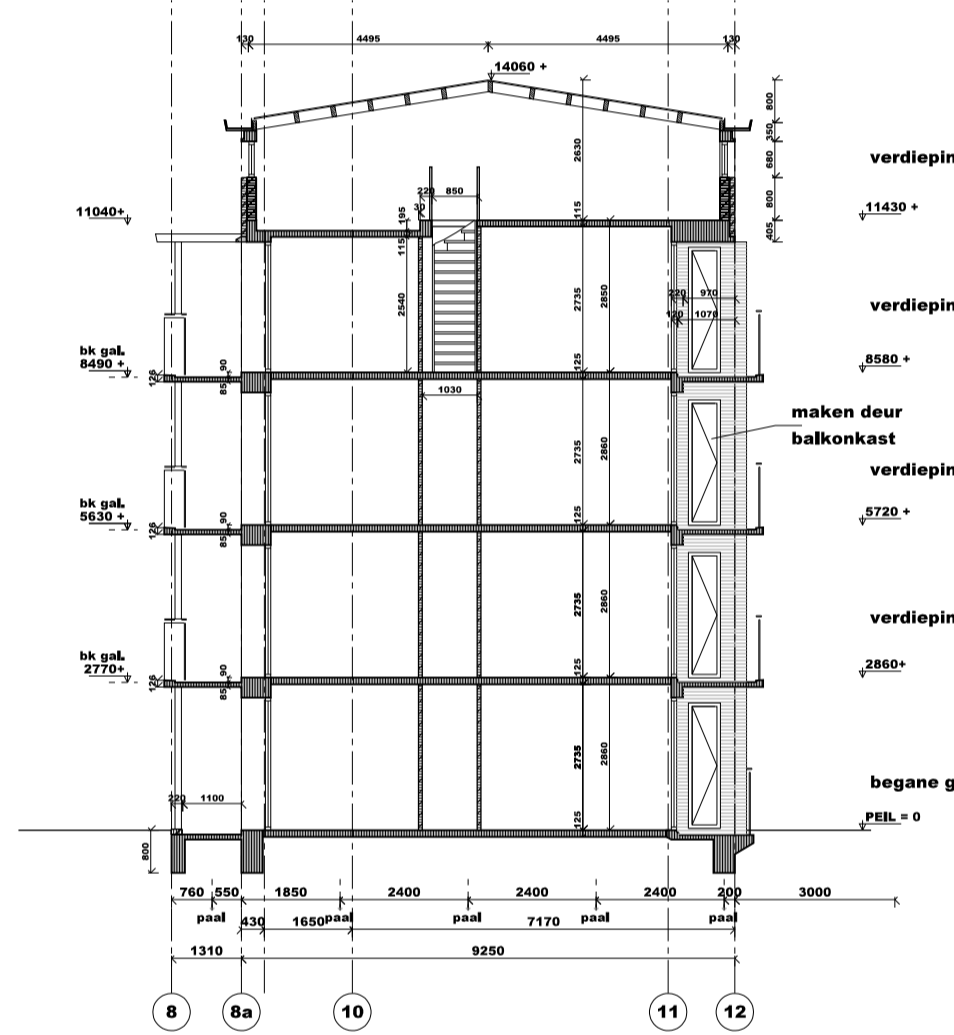

VERDIEPING 5 PORTIEKBLOK P=13660+13835+

VERDIEPING 4 PORTIEKBLOK 10985+

VERDIEPING 4 GALERIJBLOK P=11830+

VERDIEPING 3 GALERIJBLOK P=8580+

DOORSNEDE A-A PORTIEKBLOK NIEUW

DOORSNEDE B-B GALERIJBLOK NIEUW

- ✘ Aanvraag ontvangen
- ✘ Datum: 31-01-2013
- ✘ Kenmerk: OLO 710399

ALLE MATEN IN HET WERK CONTROLEREN