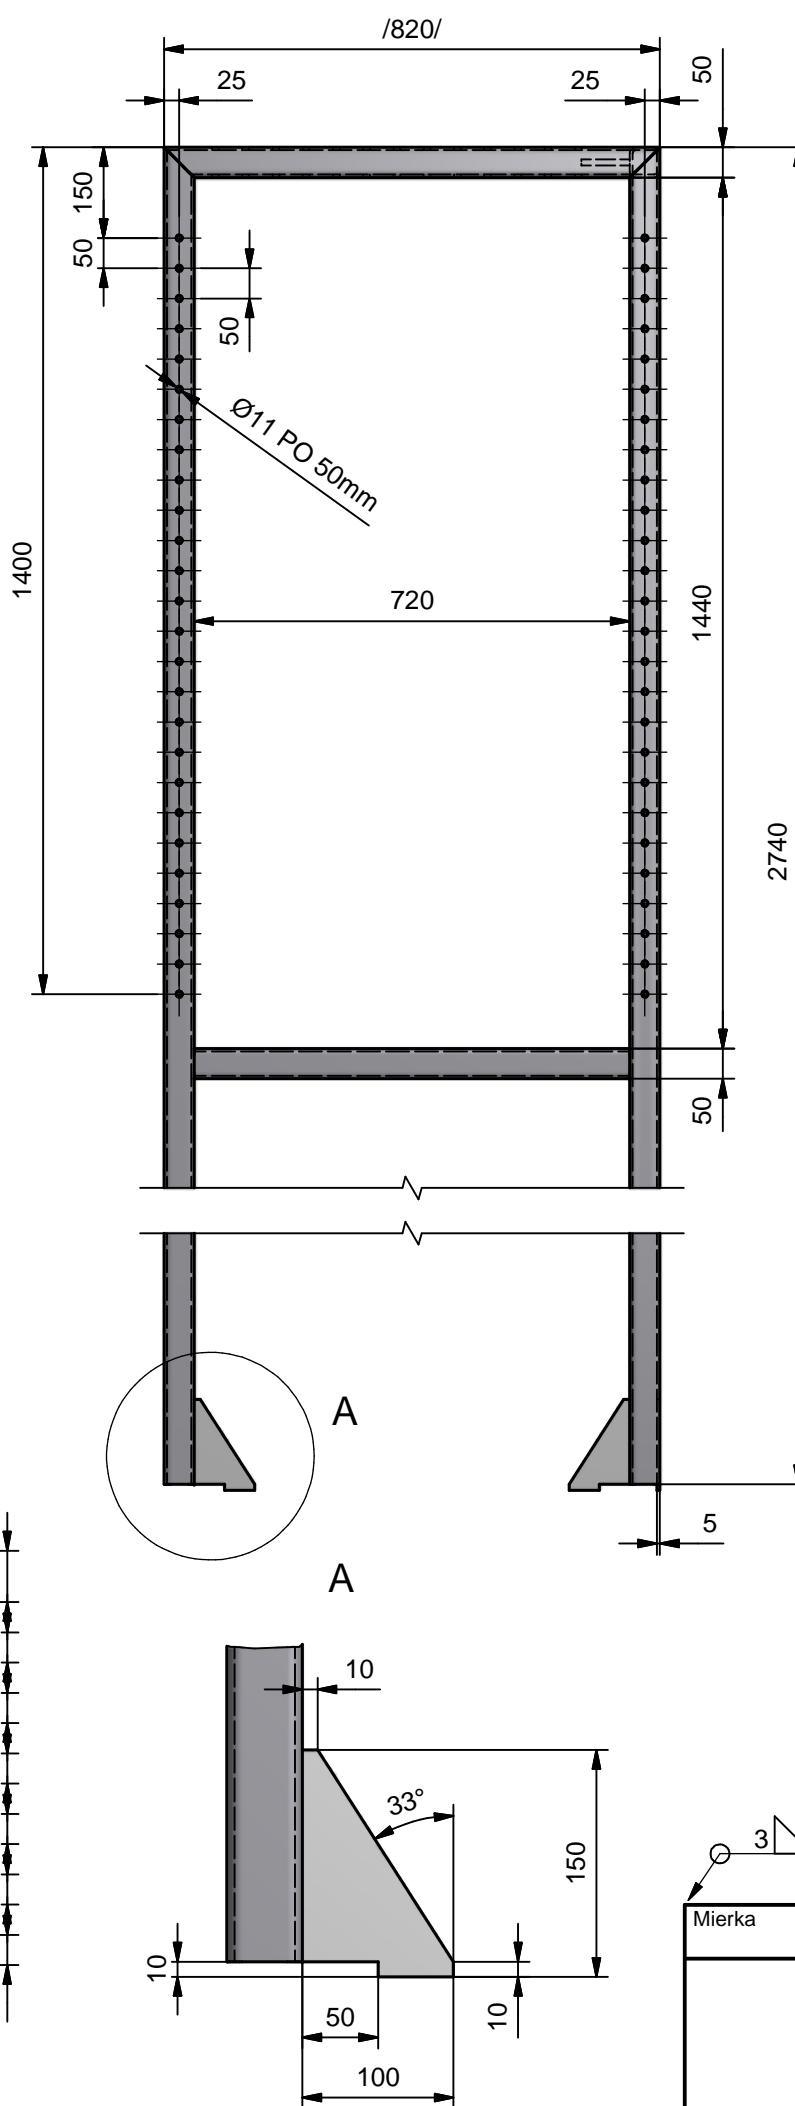

VŠETKY ZVARY PREVIESŤ TAKTO
KONEČNÝ NÁTER ČERVENÁ ZÁKLADNÁ

Mierka	Scale	Kreslil	Drawn	Kontroloval	Checked	Dat.
		MARIO GALA				11.7.2012

NADSTAVBA PALETY

PPC INSULATORS

3-TPV-9549

Č.výkr. Drwg.no. Rev.