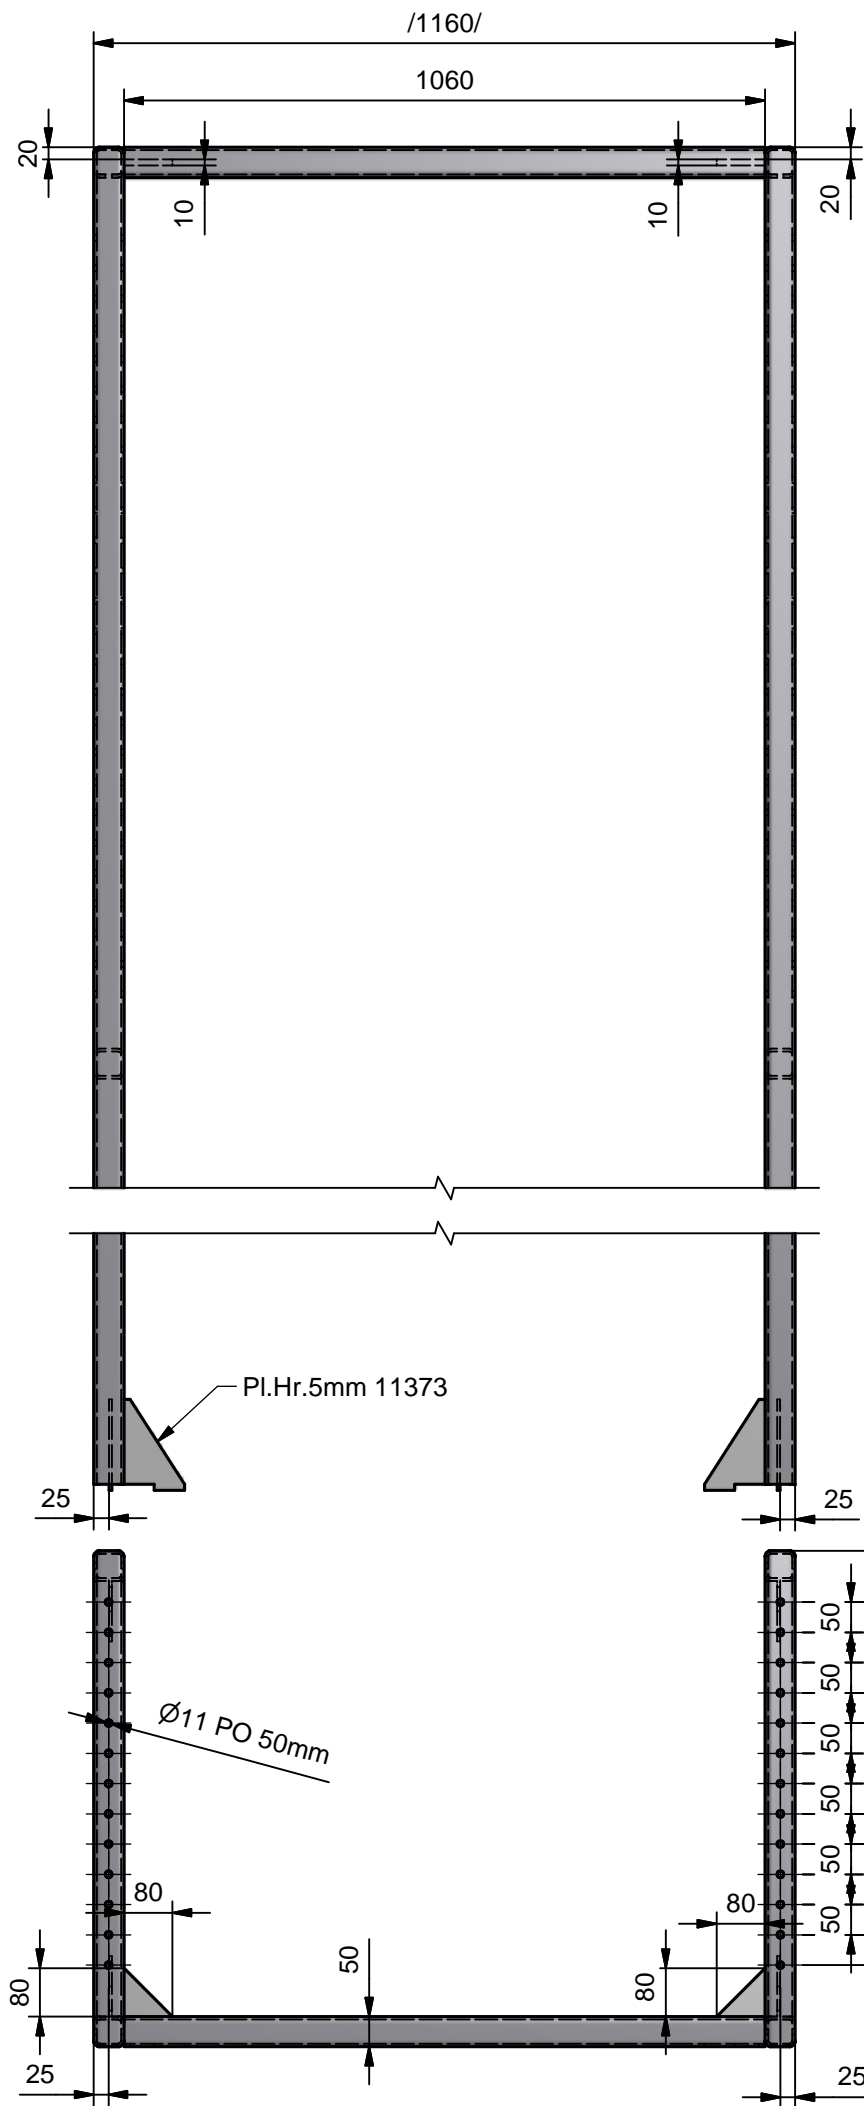

VŠETKY ZVARY PREVIESŤ TAKTO
KONEČNÝ NÁTER ČERVENÁ ZÁKLADNÁ

Mierka	Scale	Kreslil	Drawn	Kontroloval	Checked	Dat.
		MARIO GALA				11.7.2012

NADSTAVBA PALETY

PPC INSULATORS

3-TPV-9549

Č.výkr. Drwg.no. Rev.