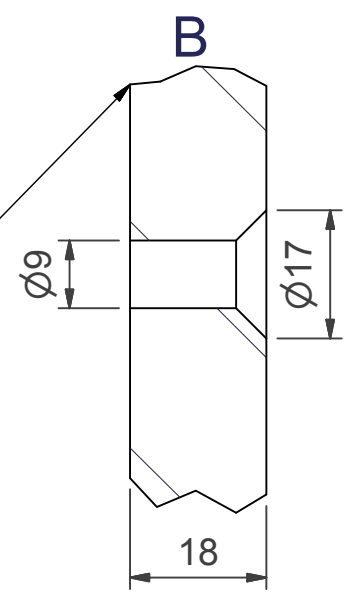

Vrtať pri montáži  
zo zadnej strany !

Vrtanie 301

15,77 kg		1 ks / kontainer	
 <b>WESTLAND N.V.</b> Tempelaere 9 B-8647 Lo-Reninge Tel : +32/57 400551 Fax : +32/57 400900 E-mail : info@westland.be		Deze tekening is eigendom van Westland N.V. en mag onder geen enkele vorm vermenigvuldigd worden onder de vorm van kopie of microfilm zonder schriftelijke toestemming van de eigenaar Getekend : <b>svp</b> Datum : <b>26/11/2007</b>	
Schaal	Benaming : <b>deckplywood birch antislip waterresistant FF 120G</b>		
Formaat	<b>A3</b>		
	Project :	Nagezien door :	Datum :
	Component-ID : <b>D020950A</b>	Gewijzigd door :	Datum :
Cad System: Autodesk Inventor 5.3		Aantal :	