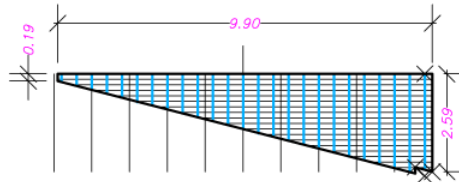

Plocha 31.0 m<sup>2</sup>

40x 4 m  
20x 3 m

Celkem kusů prken:

5m 30 ks  
4m 54 ks  
3m 26 ks  
2m 9 ks  
1m 5 ks

NEBO

Celkem kusů prken:

4m 86 ks  
3m 29 ks  
2m 13 ks  
1m 4 ks

Prkna cca šířka 14 cm + mezera mezi prkny 6 mm. To je cca šířka 15 cm.

Plocha 2.4 m<sup>2</sup>

4x 4 m  
1x 2 m

Plocha 15.2 m<sup>2</sup>

2x 1 m      15x 5 m  
21x 4 m      5x 4 m  
4x 3 m      3x 3 m  
8x 2 m      6x 2 m  
                 3x 1 m

Plocha 14.5 m<sup>2</sup>

2x 1 m      15x 5 m  
4x 2 m      5x 4 m  
5x 3 m      3x 3 m  
21x 4 m      2x 2 m  
                 2x 1 m