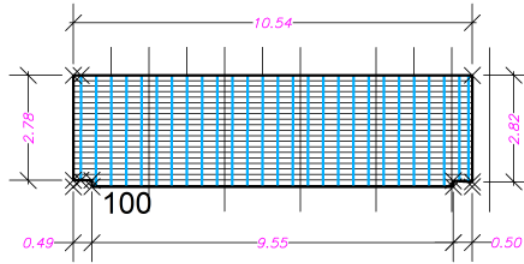

Plocha 31.0 m<sup>2</sup>

40x 4 m  
20x 3 m

Celkem kusů prken:

5m 30 ks  
4m 54 ks  
3m 26 ks  
2m 9 ks  
1m 5 ks

NEBO

Celkem kusů prken:

4m 86 ks  
3m 29 ks  
2m 13 ks  
1m 4 ks

Prkna cca šířka 14 cm + mezera mezi prkny 6 mm. To je cca šířka 15 cm.

Plocha 2.4 m<sup>2</sup>

4x 4 m  
1x 2 m

Plocha 15.2 m<sup>2</sup>

2x 1 m      15x 5 m  
21x 4 m      5x 4 m  
4x 3 m      3x 3 m  
8x 2 m      6x 2 m  
                 3x 1 m

Plocha 14.5 m<sup>2</sup>

2x 1 m      15x 5 m  
4x 2 m      5x 4 m  
5x 3 m      3x 3 m  
21x 4 m      2x 2 m  
                 2x 1 m