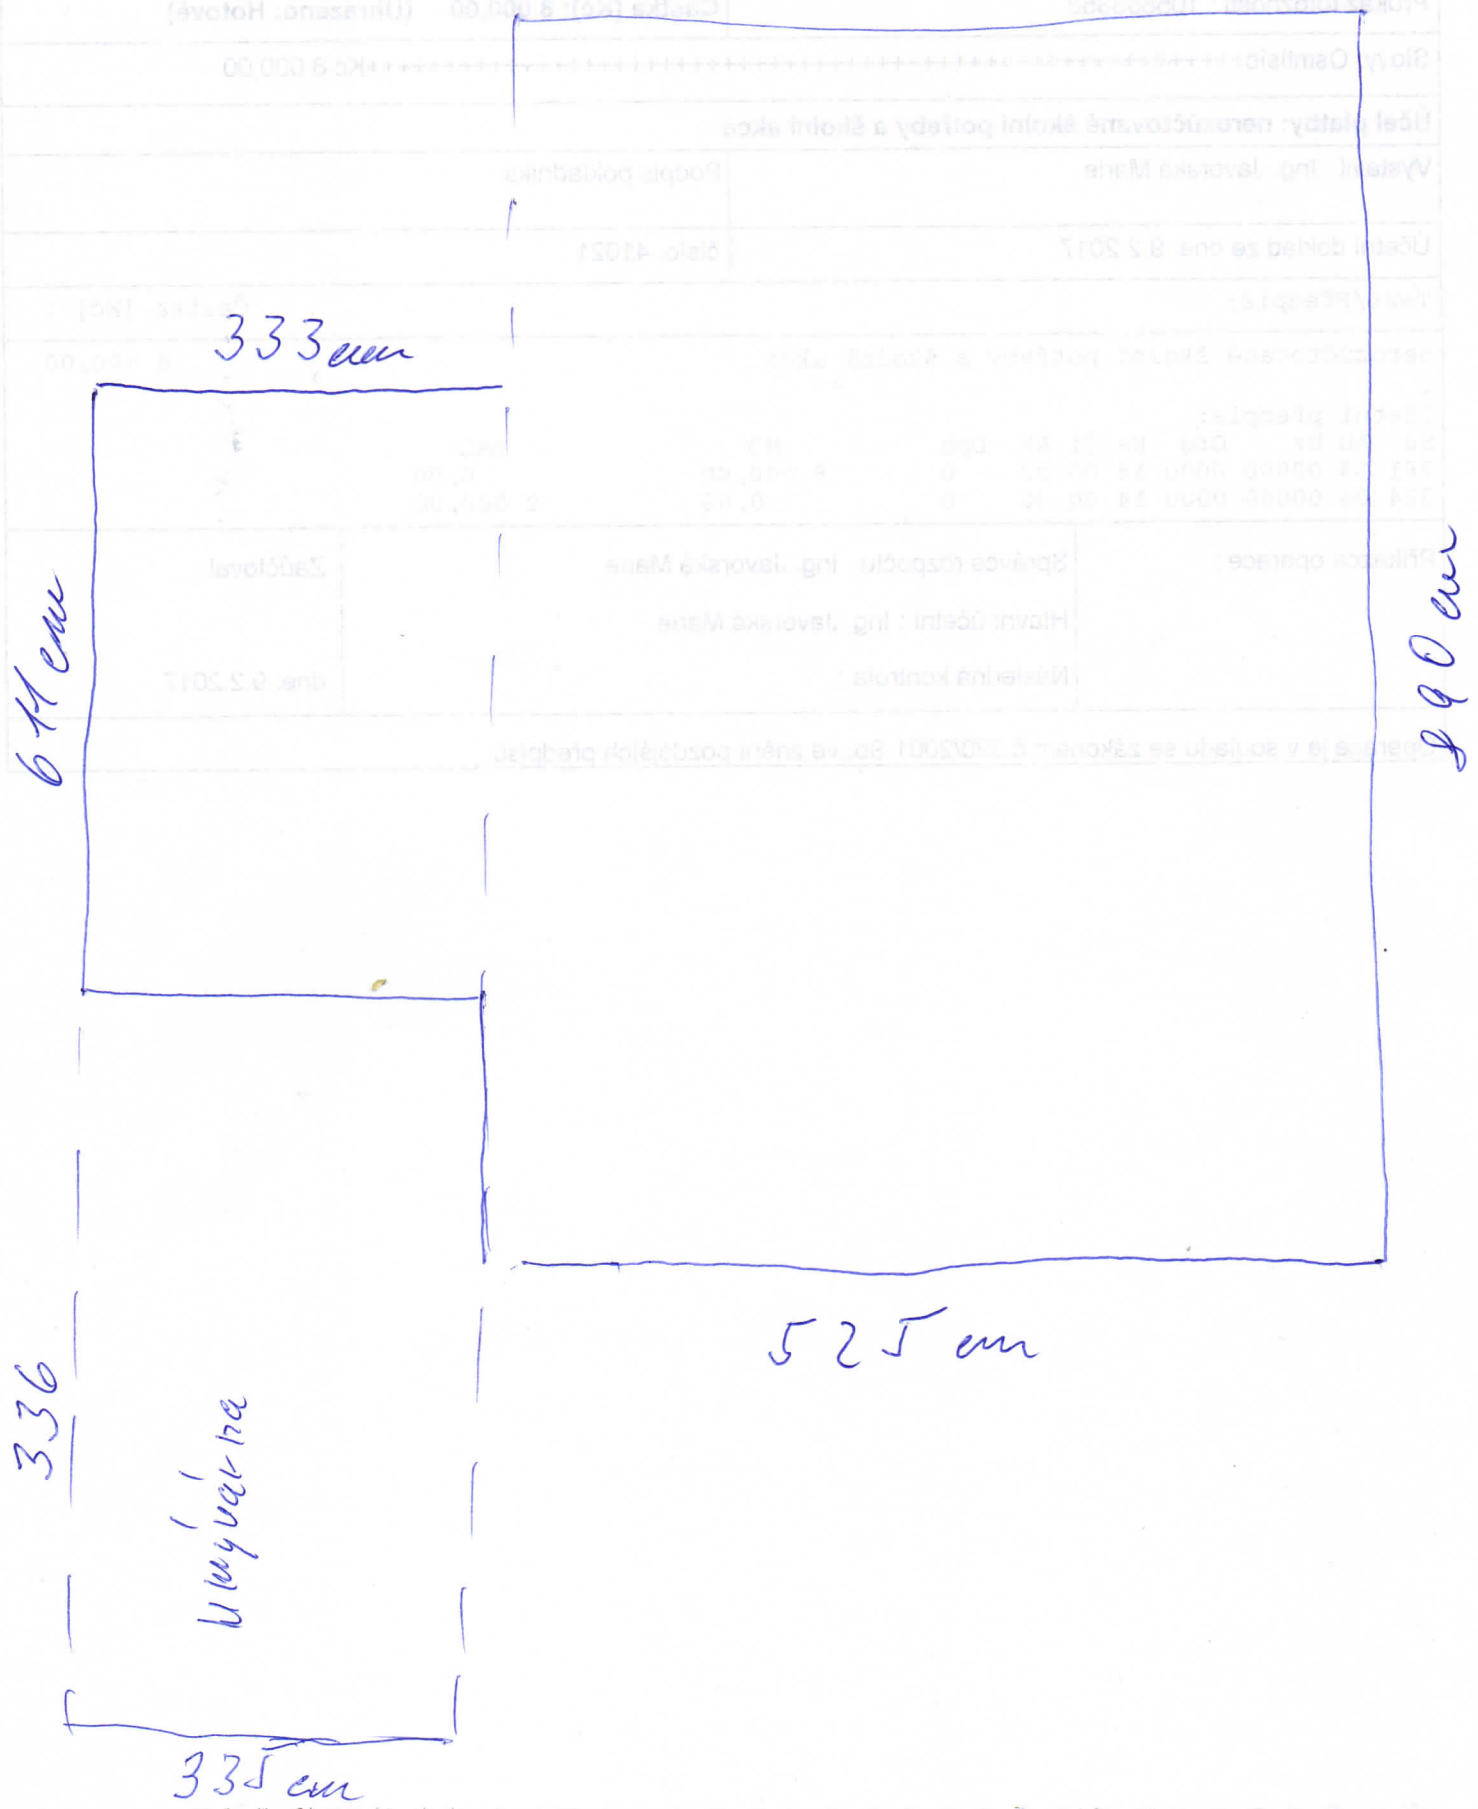

Kuchyně

č. 83 klimatizace

740 cm

stojící

640 cm

e. 52 vydejna

e. 51 jidelna