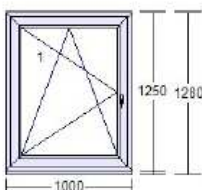

Pole číslo	Šírka	Výška
1.1	736	2066

pohľad z interiéru, dnu otváravé

8) 1 ks

IDEAL 8000 HL 2900 x 2300 mm
Rám: 4 x Rám 80mm 6K HL (180x05)
Křídlový systém: Fixné zasklenie (Fix)
Farba dnu/von: irisch oak 3211005 / irisch oak 3211005
Farba profilu: hnedá
Výplň: číre 6-14-4-14-6 U=0,6
Kovanie: FIX - Pevné v Ráme
Medz rámik: AL
Rozměr skla:

Pole číslo	Šírka	Výška
1.1	2770	2170

9) 1 ks

IDEAL 8000 HL 500 x 750 mm
Rám: 4 x Rám 80mm 6K HL (180x05)
Křídlový systém: Křídlo 77mm HL (180x26)
Farba dnu/von: irisch oak 3211005 / irisch oak 3211005
Farba profilu: hnedá
Výplň: číre 4-16-4-16-4 U=0,6
Kovanie: OS lave (Premium)
Medz rámik: AL
Rozměr skla: Pole číslo Šírka Výška
1.1 294 544

10.1.) 1 ks

IDEAL 8000 HL 1800 x 2300 mm
Rám: 4 x Rám 80mm 6K HL (180x05)
Křídlový systém: Fixné zasklenie (Fix), _Křídlo 77mm HL_pásLP (180x26)
Farba dnu/von: irisch oak 3211005 / irisch oak 3211005
Farba profilu: hnedá
Výplň: 2 x číre 4-16-4-16-4 U=0,6
Kovanie: FIX - Pevné v Ráme OS pravé (Premium)
Medz rámik: AL
Rozměr skla: Pole číslo Šírka Výška
1.1 798 2170
2.1 721 2094

11) 1 ks

IDEAL 8000 HL 1000 x 1250 mm
Rám: 4 x Rám 80mm 6K HL (180x05)
Křídlový systém: Křídlo 77mm HL (180x26)
Farba dnu/von: irisch oak 3211005 / irisch oak 3211005
Farba profilu: hnedá
Výplň: číre 4-16-4-16-4 U=0,6
Kovanie: OS lave (Premium)
Medz rámik: AL
Rozměr skla: Pole číslo Šírka Výška
1.1 794 1044