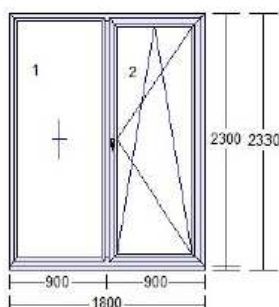

9) 1 ks

IDEAL 8000 HL 500 x 750 mm
Rám: 4 x Rám 80mm 6K HL (180x05)
Křídlový systém: Křídlo 77mm HL (180x26)
Farba dnu/von: irisch oak 3211005 / irisch oak 3211005
Farba profilu: hnedá
Výplň: číre 4-16-4-16-4 U=0,6
Kovanie: OS lave (Premium)
Medz rámik: AL
Rozměr skla: Pole číslo Šírka Výška
1.1 294 544

10.1.) 1 ks