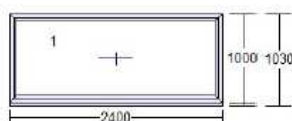

Pole číslo	Šírka	Výška
1.1	994	544

4) 2 ks

IDEAL 7000 1000 x 2300 mm
 Rám: 3 x Rám 80mm 6K (170x03), Al,prah 20x85mm
 Křídlový systém: Křídlo 116mm dnu-otv
 Farba dnu/von: irisch oak 3211005 / irisch oak 3211005
 Farba profilu: biela
 Výplň: číre 4-16-4-16-4 U=0,6
 výplň 44mm IO 3211005
 Kovanie: Dvere Automatic lavé
 Medz.rámik: TGI šedý
 Priečky: 170x41 Křídlová priečka 84mm
 Rozměr skla:

Pole číslo	Šírka	Výška
1.1	694	587
1.2	694	1393

5) 1 ks

IDEAL 8000 HL 1500 x 1250 mm
Rám: 4 x Rám 80mm 6K HL (180x05)
Křídlový systém: 2 x Křídlo 77mm HL (180x26)
Farba dnu/von: irisch oak 3211005 / irisch oak 3211005
Farba profilu: hnedá
Výplň: 2 x číre 4-16-4-16-4 U=0,6
Kovanie: OS lave (Premium)
OS pravé (Premium)
Medz rámik: AL
Rozměr skla:

Pole číslo	Šírka	Výška
1.1	572	1044
2.1	572	1044

6) 1 ks

IDEAL 8000 HL 2400 x 1000 mm
Rám: 4 x Rám 80mm 6K HL (180x05)
Křídlový systém: Fixné zasklenie (Fix)
Farba dnu/von: irisch oak 3211005 / irisch oak 3211005
Farba profilu: hnedá
Výplň: číre 4-16-4-16-4 U=0,6
Kovanie: FIX - Pevné v Ráme
Medz rámik: AL
Rozměr skla: