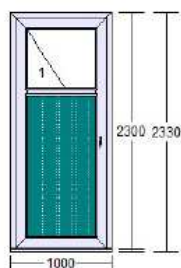

Pole číslo	Šírka	Výška
1.1	722	1044
2.1	722	1044

2) 2 ks

IDEAL 8000 HL 600 x 750 mm
 Rám: 4 x Rám 80mm 6K HL (180x05)
 Křídlový systém: Křídlo 77mm HL (180x26)
 Farba dnu/von: irisch oak 3211005 / irisch oak 3211005
 Farba profilu: hnedá
 Výplň: číre 4-16-4-16-4 U=0,6
 Kovanie: OS lave (Premium)
 Medz.rámik: AL
 Rozměr skla:

Pole číslo	Šírka	Výška
1.1	394	544

3) 1 ks

IDEAL 8000 HL 1200 x 750 mm
 Rám: 4 x Rám 80mm 6K HL (180x05)
 Křídlový systém: Křídlo 77mm HL (180x26)
 Farba dnu/von: irisch oak 3211005 / irisch oak 3211005
 Farba profilu: hnedá
 Výplň: číre 4-16-4-16-4 U=0,6
 Kovanie: OS lave (Premium)
 Medz.rámik: AL
 Rozměr skla:

Pole číslo	Šírka	Výška
1.1	994	544

4) 2 ks

IDEAL 7000 1000 x 2300 mm
 Rám: 3 x Rám 80mm 6K (170x03), Al,prah 20x85mm
 Křídlový systém: Křídlo 116mm dnu-otv
 Farba dnu/von: irisch oak 3211005 / irisch oak 3211005
 Farba profilu: biela
 Výplň: číre 4-16-4-16-4 U=0,6
 výplň 44mm IO 3211005
 Kovanie: Dvere Automatic lavé
 Medz.rámik: TGI šedý
 Priečky: 170x41 Křídlová priečka 84mm
 Rozměr skla:

Pole číslo	Šírka	Výška
1.1	694	587
1.2	694	1393

5) 1 ks

IDEAL 8000 HL 1500 x 1250 mm
Rám: 4 x Rám 80mm 6K HL (180x05)
Křídlový systém: 2 x Křídlo 77mm HL (180x26)
Farba dnu/von: irisch oak 3211005 / irisch oak 3211005
Farba profilu: hnedá
Výplň: 2 x číre 4-16-4-16-4 U=0,6
Kovanie: OS lave (Premium)
OS pravé (Premium)
Medz rámik: AL
Rozměr skla: