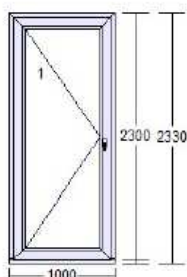

Pole číslo	Šírka	Výška
1.1	722	1044
2.1	722	1044

2) 2 ks

IDEAL 8000 HL 600 x 750 mm
 Rám: 4 x Rám 80mm 6K HL (180x05)
 Křídlový systém: Křídlo 77mm HL (180x26)
 Farba dnu/von: irisch oak 3211005 / irisch oak 3211005
 Farba profilu: hnedá
 Výplň: číre 4-16-4-16-4 U=0,6
 Kovanie: OS lave (Premium)
 Medz.rámik: AL
 Rozměr skla:

Pole číslo	Šírka	Výška
1.1	694	587
1.2	694	1393

5) 1 ks

IDEAL 8000 HL 1500 x 1250 mm
Rám: 4 x Rám 80mm 6K HL (180x05)
Křídlový systém: 2 x Křídlo 77mm HL (180x26)
Farba dnu/von: irisch oak 3211005 / irisch oak 3211005
Farba profilu: hnedá
Výplň: 2 x číre 4-16-4-16-4 U=0,6
Kovanie: OS lave (Premium)
OS pravé (Premium)
Medz rámik: AL
Rozměr skla:

Pole číslo	Šírka	Výška
1.1	572	1044
2.1	572	1044

6) 1 ks

IDEAL 8000 HL 2400 x 1000 mm
Rám: 4 x Rám 80mm 6K HL (180x05)
Křídlový systém: Fixné zasklenie (Fix)
Farba dnu/von: irisch oak 3211005 / irisch oak 3211005
Farba profilu: hnedá
Výplň: číre 4-16-4-16-4 U=0,6
Kovanie: FIX - Pevné v Ráme
Medz rámik: AL
Rozměr skla:

Pole číslo	Šírka	Výška
1.1	2270	870

7) 1 ks

IDEAL 8000 HL 1000 x 2300 mm
Rám: 3 x Rám 80mm 6K HL (180x05),
Al.prah 20x85mm
Křídlový systém: Terasové křídlo 105mm HL dnu-otv
Farba dnu/von: irisch oak 3211005 / irisch oak 3211005
Farba profilu: hnedá
Výplň: číre 4-16-4-16-4 U=0,6
Kovanie: TD typ C favé
Medz rámik: AL
Rozměr skla: