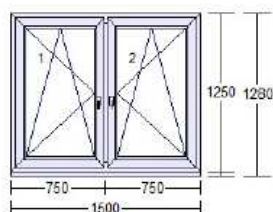

Pole číslo	Šírka	Výška
1.1	722	1044
2.1	722	1044

2) 2 ks

IDEAL 8000 HL 600 x 750 mm
 Rám: 4 x Rám 80mm 6K HL (180x05)
 Křídlový systém: Křídlo 77mm HL (180x26)
 Farba dnu/von: irisch oak 3211005 / irisch oak 3211005
 Farba profilu: hnedá
 Výplň: číre 4-16-4-16-4 U=0,6
 Kovanie: OS lave (Premium)
 Medz.rámik: AL
 Rozměr skla:

Pole číslo	Šírka	Výška
1.1	394	544

3) 1 ks

IDEAL 8000 HL 1200 x 750 mm
 Rám: 4 x Rám 80mm 6K HL (180x05)
 Křídlový systém: Křídlo 77mm HL (180x26)
 Farba dnu/von: irisch oak 3211005 / irisch oak 3211005
 Farba profilu: hnedá
 Výplň: číre 4-16-4-16-4 U=0,6
 Kovanie: OS lave (Premium)
 Medz.rámik: AL
 Rozměr skla:

Pole číslo	Šírka	Výška
1.1	994	544

4) 2 ks

IDEAL 7000 1000 x 2300 mm
 Rám: 3 x Rám 80mm 6K (170x03), Al,prah 20x85mm
 Křídlový systém: Křídlo 116mm dnu-otv
 Farba dnu/von: irisch oak 3211005 / irisch oak 3211005
 Farba profilu: biela
 Výplň: číre 4-16-4-16-4 U=0,6
 výplň 44mm IO 3211005
 Kovanie: Dvere Automatic lavé
 Medz.rámik: TGI šedý
 Priečky: 170x41 Křídlová priečka 84mm
 Rozměr skla:

Pole číslo	Šírka	Výška
1.1	694	587
1.2	694	1393

5) 1 ks

IDEAL 8000 HL 1500 x 1250 mm
Rám: 4 x Rám 80mm 6K HL (180x05)
Křídlový systém: 2 x Křídlo 77mm HL (180x26)
Farba dnu/von: irisch oak 3211005 / irisch oak 3211005
Farba profilu: hnedá
Výplň: 2 x číre 4-16-4-16-4 U=0,6
Kovanie: OS lave (Premium)
OS pravé (Premium)
Medz rámik: AL
Rozměr skla: