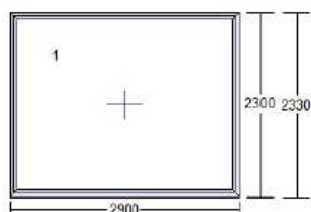

Pole číslo	Šírka	Výška
1.1	694	587
1.2	694	1393

5) 1 ks

IDEAL 8000 HL 1500 x 1250 mm
Rám: 4 x Rám 80mm 6K HL (180x05)
Křídlový systém: 2 x Křídlo 77mm HL (180x26)
Farba dnu/von: irisch oak 3211005 / irisch oak 3211005
Farba profilu: hnedá
Výplň: 2 x číre 4-16-4-16-4 U=0,6
Kovanie: OS lave (Premium)
OS pravé (Premium)
Medz rámik: AL
Rozměr skla:

Pole číslo	Šírka	Výška
1.1	2270	870

7) 1 ks

IDEAL 8000 HL 1000 x 2300 mm
Rám: 3 x Rám 80mm 6K HL (180x05),
Al.prah 20x85mm
Křídlový systém: Terasové křídlo 105mm HL dnu-otv
Farba dnu/von: irisch oak 3211005 / irisch oak 3211005
Farba profilu: hnedá
Výplň: číre 4-16-4-16-4 U=0,6
Kovanie: TD typ C favé
Medz rámik: AL
Rozměr skla:

Pole číslo	Šírka	Výška
1.1	736	2066

pohľad z interiéru, dnu otváravé

8) 1 ks

IDEAL 8000 HL 2900 x 2300 mm
Rám: 4 x Rám 80mm 6K HL (180x05)
Křídlový systém: Fixné zasklenie (Fix)
Farba dnu/von: irisch oak 3211005 / irisch oak 3211005
Farba profilu: hnedá
Výplň: číre 6-14-4-14-6 U=0,6
Kovanie: FIX - Pevné v Ráme
Medz rámik: AL
Rozměr skla:

Pole číslo	Šírka	Výška
1.1	2770	2170

9) 1 ks

IDEAL 8000 HL 500 x 750 mm
Rám: 4 x Rám 80mm 6K HL (180x05)
Křídlový systém: Křídlo 77mm HL (180x26)
Farba dnu/von: irisch oak 3211005 / irisch oak 3211005
Farba profilu: hnedá
Výplň: číre 4-16-4-16-4 U=0,6
Kovanie: OS lave (Premium)
Medz rámik: AL
Rozměr skla: Pole číslo Šírka Výška
1.1 294 544