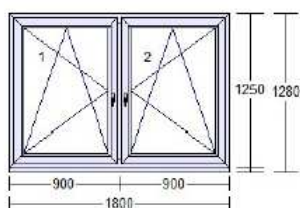

1) 2 ks

IDEAL 8000 HL 1800 x 1250 mm
 Rám: 4 x Rám 80mm 6K HL (180x05)
 Křídlový systém: 2 x Křídlo 77mm HL (180x26)
 Farba dnu/von: irisch oak 3211005 / irisch oak 3211005
 Farba profilu: hnedá
 Výplň: 2 x číre 4-16-4-16-4 U=0,6
 Kovanie: OS lave (Premium)
 OS pravé (Premium)
 Medz.rámik: AL
 Rozměr skla:

Pole číslo	Šírka	Výška
1.1	722	1044
2.1	722	1044

2) 2 ks

IDEAL 8000 HL 600 x 750 mm
 Rám: 4 x Rám 80mm 6K HL (180x05)
 Křídlový systém: Křídlo 77mm HL (180x26)
 Farba dnu/von: irisch oak 3211005 / irisch oak 3211005
 Farba profilu: hnedá
 Výplň: číre 4-16-4-16-4 U=0,6
 Kovanie: OS lave (Premium)
 Medz.rámik: AL
 Rozměr skla:

Pole číslo	Šírka	Výška
1.1	394	544

3) 1 ks

IDEAL 8000 HL 1200 x 750 mm
 Rám: 4 x Rám 80mm 6K HL (180x05)
 Křídlový systém: Křídlo 77mm HL (180x26)
 Farba dnu/von: irisch oak 3211005 / irisch oak 3211005
 Farba profilu: hnedá
 Výplň: číre 4-16-4-16-4 U=0,6
 Kovanie: OS lave (Premium)
 Medz.rámik: AL
 Rozměr skla:

Pole číslo	Šírka	Výška
1.1	2770	2170

9) 1 ks

IDEAL 8000 HL 500 x 750 mm
Rám: 4 x Rám 80mm 6K HL (180x05)
Křídlový systém: Křídlo 77mm HL (180x26)
Farba dnu/von: irisch oak 3211005 / irisch oak 3211005
Farba profilu: hnedá
Výplň: číre 4-16-4-16-4 U=0,6
Kovanie: OS lave (Premium)
Medz rámik: AL
Rozměr skla: Pole číslo Šírka Výška
1.1 294 544