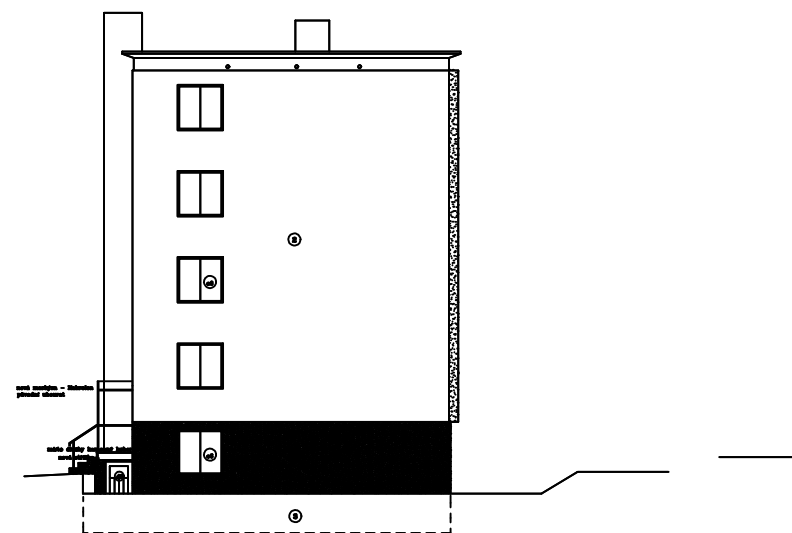

nové

1. materiál keram. 200 x 75 x 100 mm
   - materiál keram. 200 x 75 x 100 mm
   - materiál keram. 200 x 75 x 100 mm
   - - - materiál keram. 200 x 75 x 100 mm
2. materiál keram. 200 x 75 x 100 mm
   - materiál keram. 200 x 75 x 100 mm
   - materiál keram. 200 x 75 x 100 mm
   - materiál keram. 200 x 75 x 100 mm

1. materiál keram. 200 x 75 x 100 mm
   - materiál keram. 200 x 75 x 100 mm
   - materiál keram. 200 x 75 x 100 mm
   - - - materiál keram. 200 x 75 x 100 mm
2. materiál keram. 200 x 75 x 100 mm
   - materiál keram. 200 x 75 x 100 mm
   - materiál keram. 200 x 75 x 100 mm
   - materiál keram. 200 x 75 x 100 mm