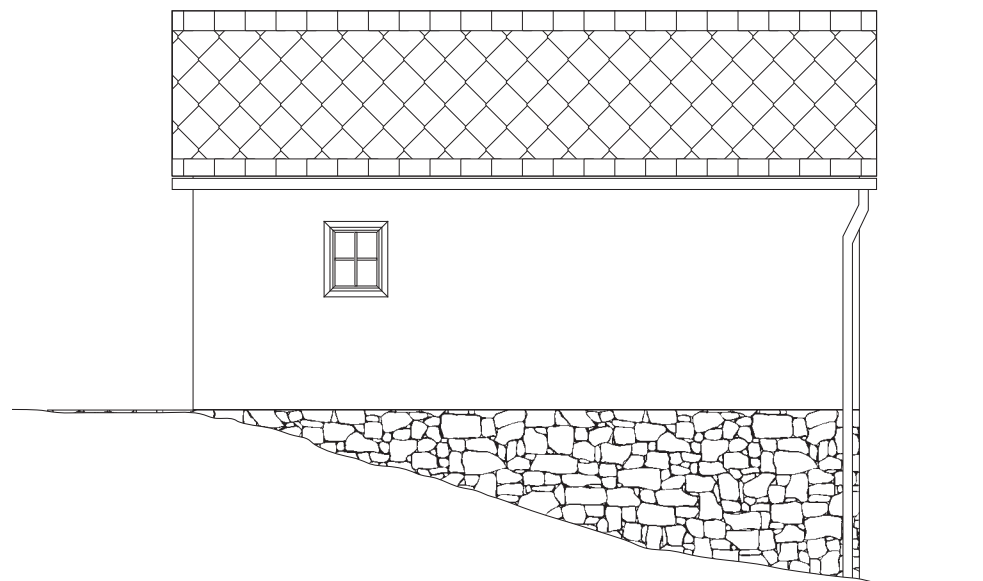

garáž - pohled z východní strany

Legenda použité materiály

střešní krytina - vláknocementová česká šablona - barva grafit

dřevěný obklad štítu - smrk mořený tmavý mahagon

okna dřevěná - eurookna - tmavý mahagon

garážová vrata dřevěná - tmavý mahagon

fasáda - vápenná omítka bílá

suterén - obklad z přírodního kamene

klempířské prvky - pozink natíraný - barva grafit