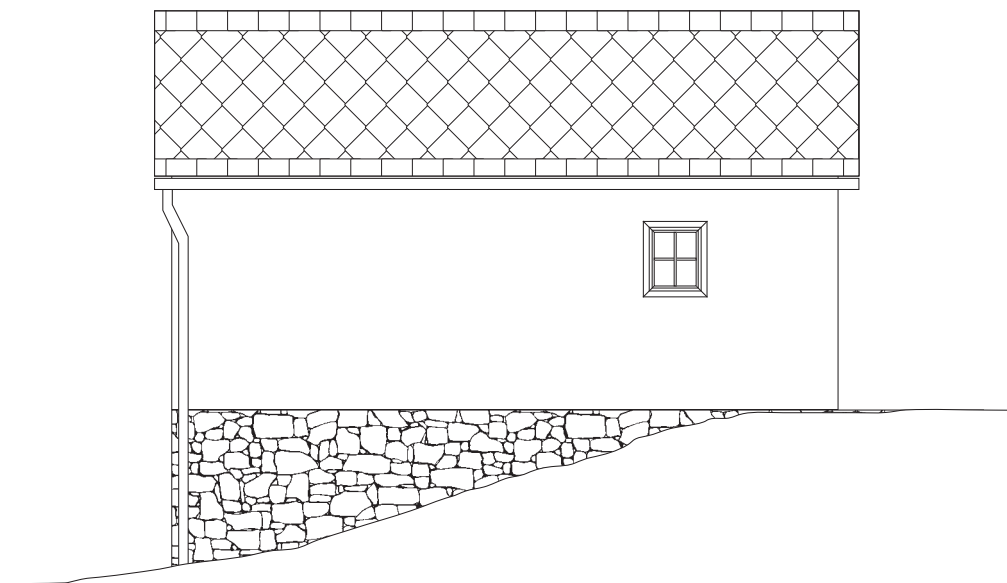

RD - pohled ze západní strany

Legenda použité materiály

střešní krytina - vláknocementová česká šablona - barva grafit

dřevěný obklad štítu - smrk mořený tmavý mahagon

dřevěné prvky - smrk mořený tmavý mahagon

garážová vrata dřevěná - tmavý mahagon

fasáda - vápenná omítka bílá

suterén - obklad z přírodního kamene

klempířské prvky - pozink natíraný - barva grafit

garáž - pohled z jižní strany

Legenda použité materiály