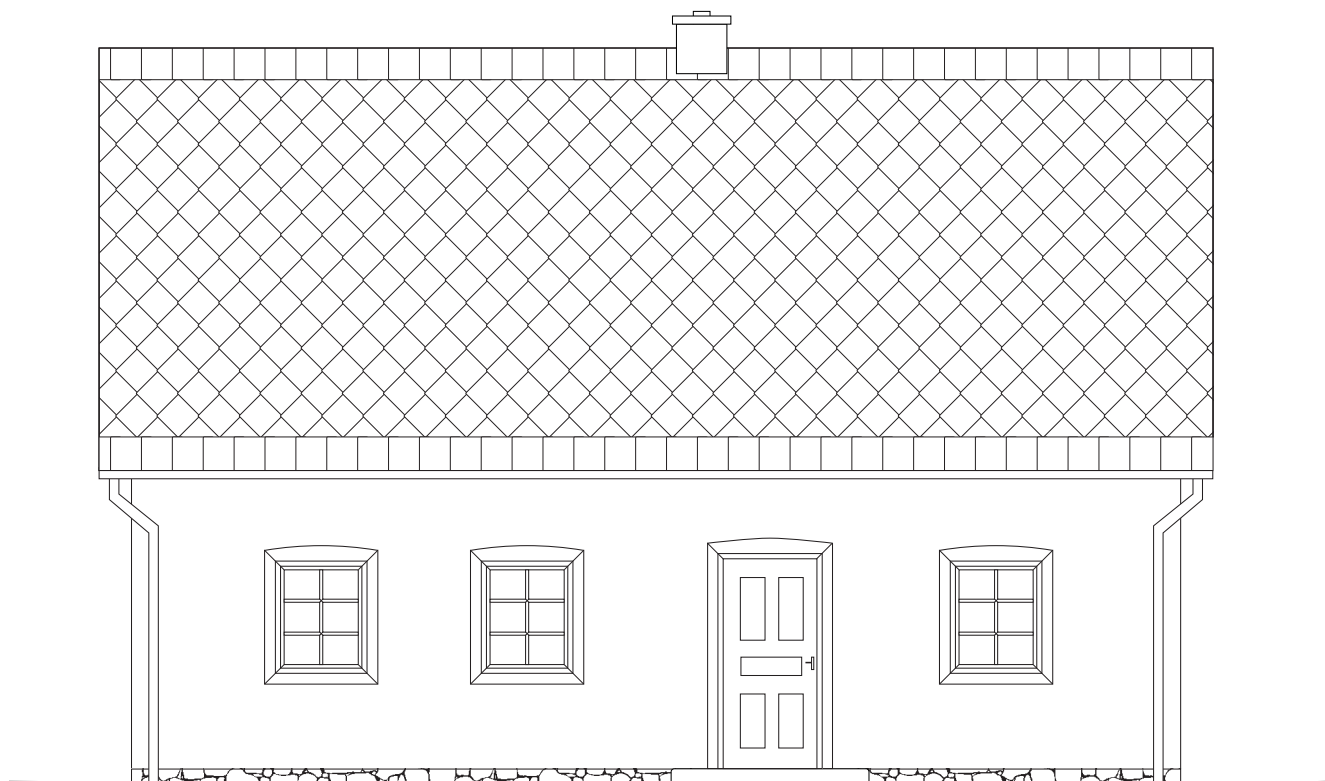

RD - pohled ze západní strany

Legenda použité materiály

střešní krytina - vláknocementová česká šablona - barva grafit

dřevěný obklad štítu - smrk mořený tmavý mahagon

dřevěné prvky - smrk mořený tmavý mahagon

RD - pohled z jižní strany

Legenda použité materiály

střešní krytina - vláknocementová česká šablona - barva grafit

dřevěný obklad štítu - smrk mořený tmavý mahagon

dřevěné prvky - smrk mořený tmavý mahagon