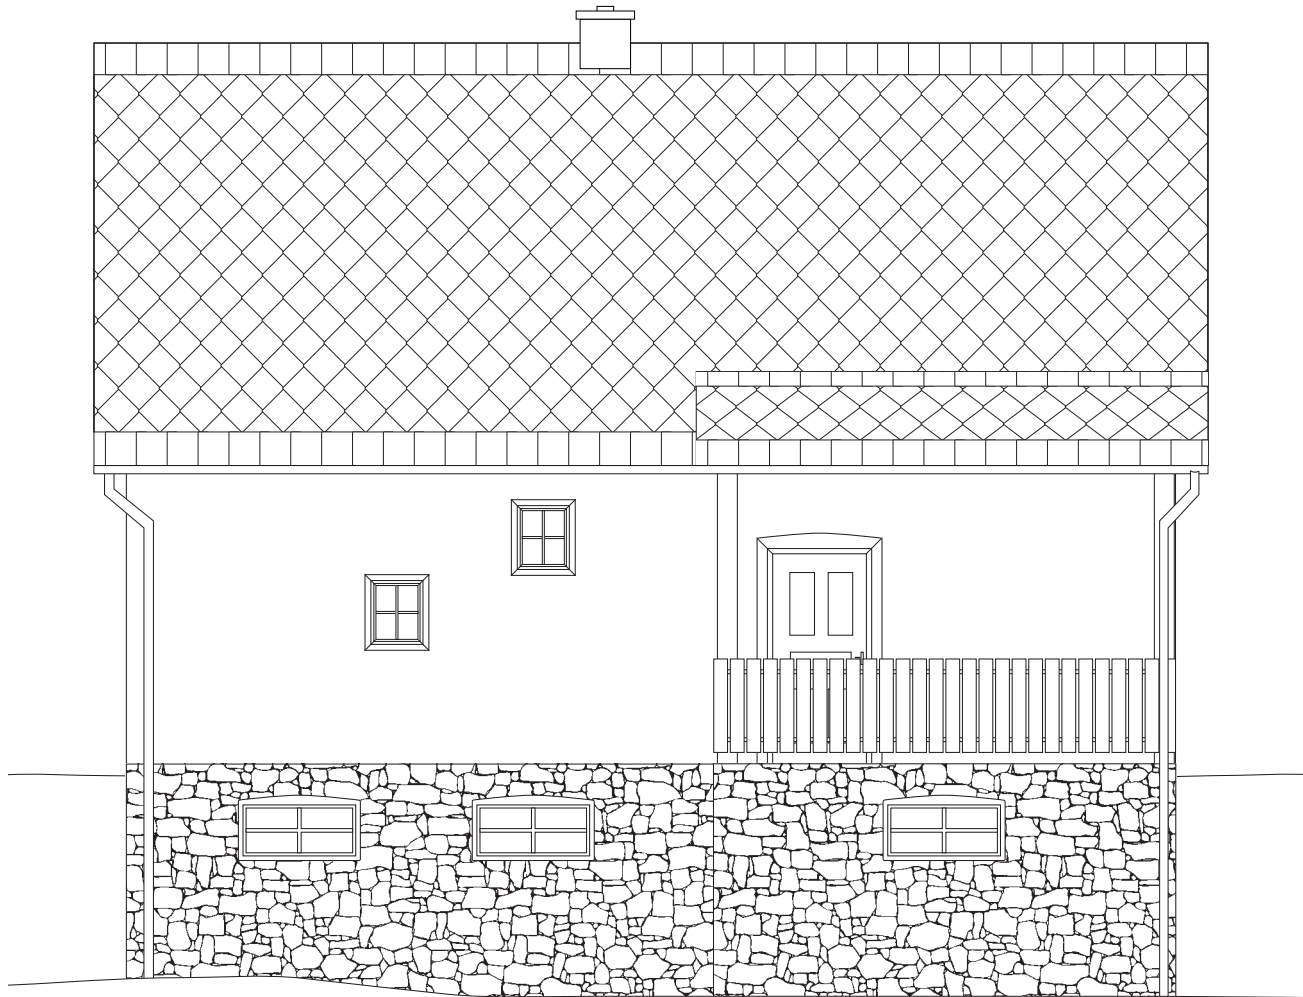

RD - pohled ze západní strany

Legenda použité materiály

střešní krytina - vláknocementová česká šablona - barva grafit

dřevěný obklad štítu - smrk mořený tmavý mahagon

dřevěné prvky - smrk mořený tmavý mahagon

RD - pohled z jižní strany

Legenda použité materiály

střešní krytina - vláknocementová česká šablona - barva grafit

dřevěný obklad štítu - smrk mořený tmavý mahagon

dřevěné prvky - smrk mořený tmavý mahagon

RD - pohled z východní strany

Legenda použité materiály

střešní krytina - vláknocementová česká šablona - barva grafit

dřevěný obklad štítu - smrk mořený tmavý mahagon

dřevěné prvky - smrk mořený tmavý mahagon

RD - pohled ze severní strany

Legenda použité materiály

střešní krytina - vláknocementová česká šablona - barva grafit

dřevěný obklad štítu - smrk mořený tmavý mahagon

dřevěné prvky - smrk mořený tmavý mahagon