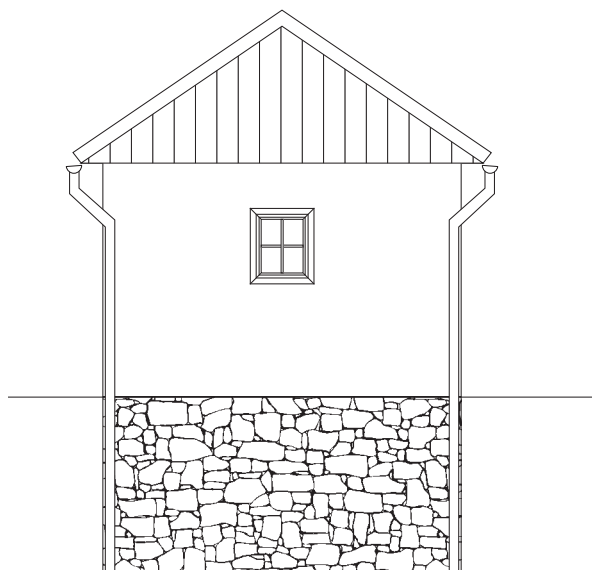

garáž - pohled ze severní strany

Legenda použité materiály

střešní krytina - vláknocementová česká šablona - barva grafit

dřevěný obklad štítu - smrk mořený tmavý mahagon

okna dřevěná - eurookna - tmavý mahagon

garážová vrata dřevěná - tmavý mahagon

fasáda - vápenná omítka bílá

suterén - obklad z přírodního kamene

klempířské prvky - pozink natíraný - barva grafit