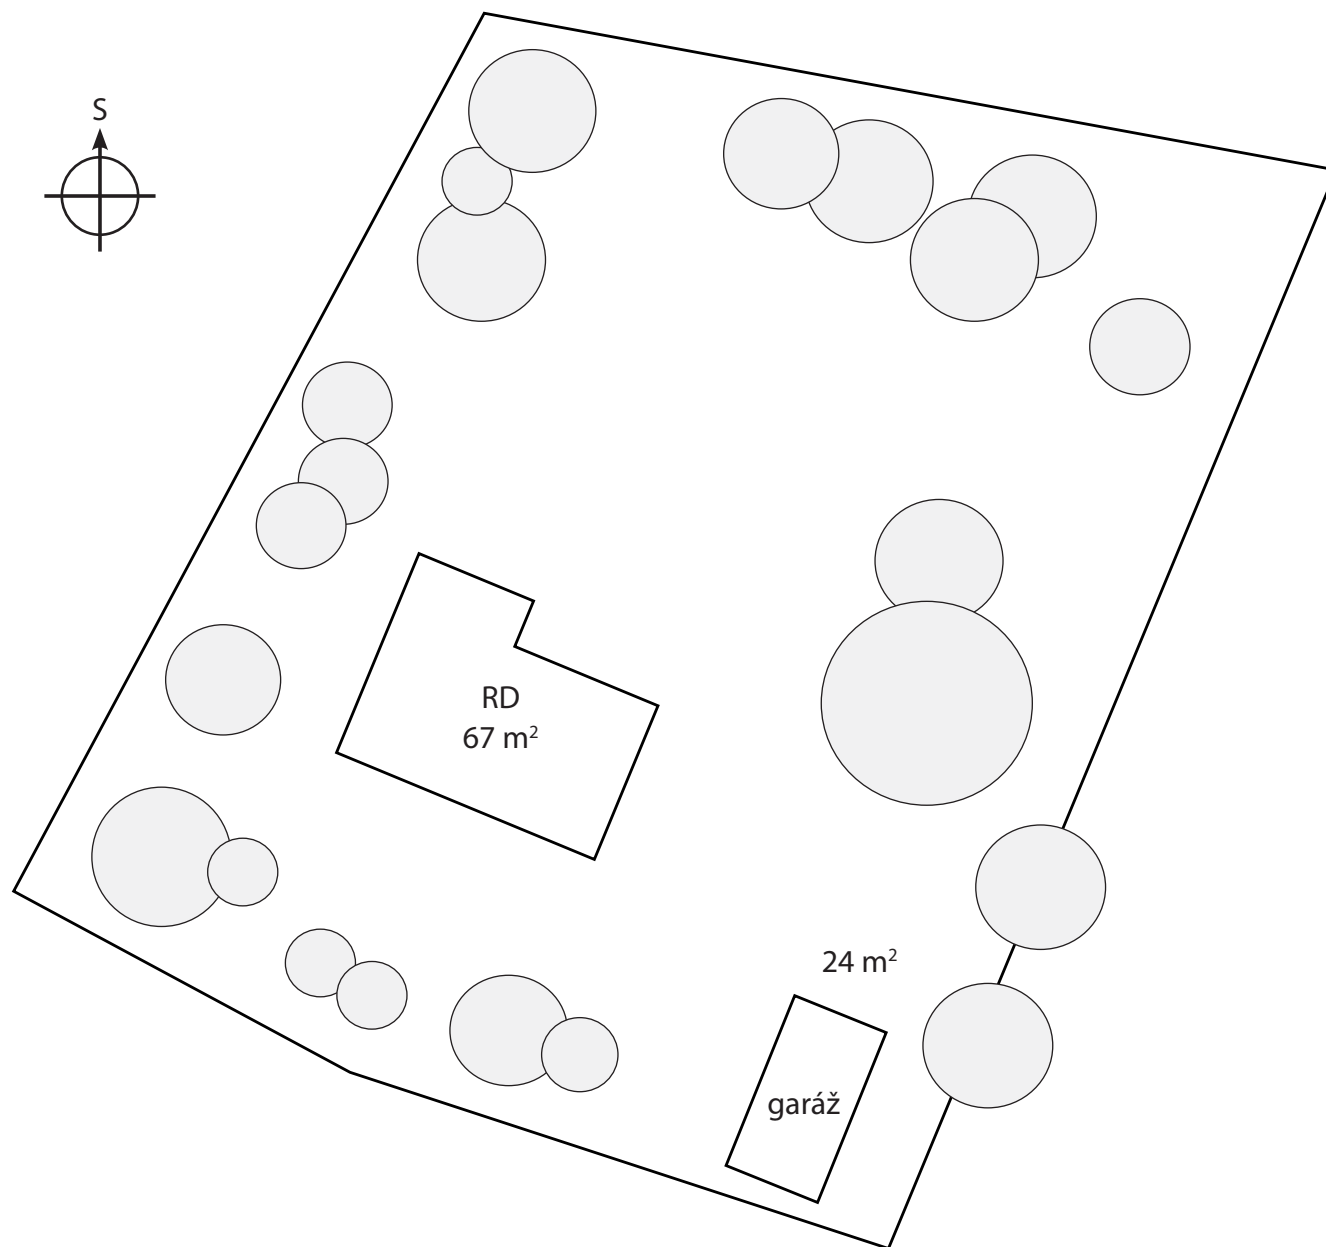

garážová vrata dřevěná - tmavý mahagon

fasáda - vápenná omítka bílá

suterén - obklad z přírodního kamene

klempířské prvky - pozink natíraný - barva grafit

pozemek situace

Rodinný dům
zastavěná plocha 67 m²