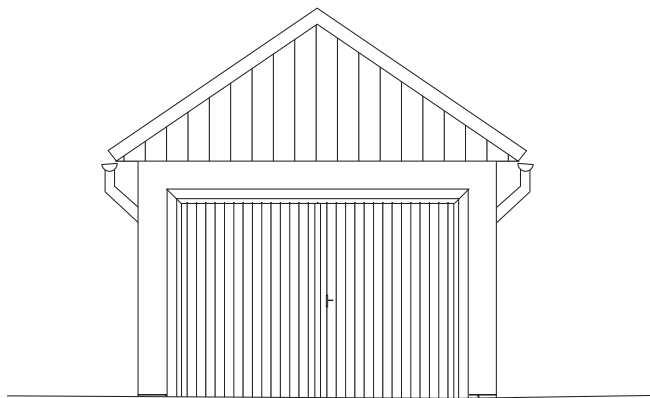

garážová vrata dřevěná - tmavý mahagon

fasáda - vápenná omítka bílá

suterén - obklad z přírodního kamene

klempířské prvky - pozink natíraný - barva grafit

garáž - pohled z jižní strany

Legenda použité materiály