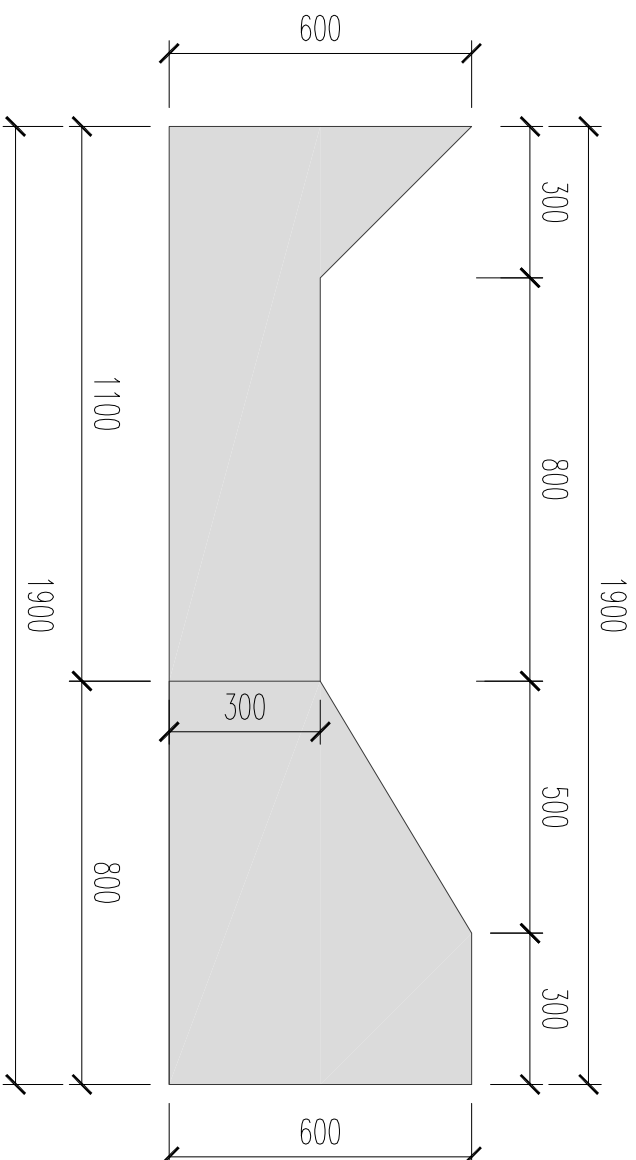

SKŘIŇ NÍZKÁ POHLED DVEŘE

MATERIÁL KORPUS: LAMINO BÍLÉ / LAMINO SONORA
MATERIÁL DVĚŘEK: LAMINO BÍLÉ / LAMINO SONORA

SKŘIŇ POHLED DVEŘE

SKŘIŇ PŮDORYS

SKŘIŇ POHLED KORPUS

CHALOUPKA

M 1:40

SKŘIŇ VYSOKÁ A NÍZKÁ | NÁVRH

SKŘÍŇ PRACOVNA POHLED

MATERIAL KORPUS: LAMINO SONORA

SKŘÍŇ PRACOVNA PŮDORYS

CHALOUPKA

M 1:20

SKŘÍŇ PRACOVNA | NÁVRH

SKŘÍŇ KOUPELNA POHLED KORPUS

HL. KORPUSU: 365 mm

MATERIÁL KORPUS: LAMINO BÍLÉ VODĚODOLNÉ

MATERIÁL DVÍŘKA: LAMINO BÍLÉ VODĚODOLNÉ

SKŘÍŇ KOUPELNA POHLED DVEŘE

CHALOUPKA

M 1:15

SKŘÍŇ KOUPELNA | NÁVRH

POLICE PRÁDELNA - 2KS

MATERIÁL POLICE: LAMINO BILÉ