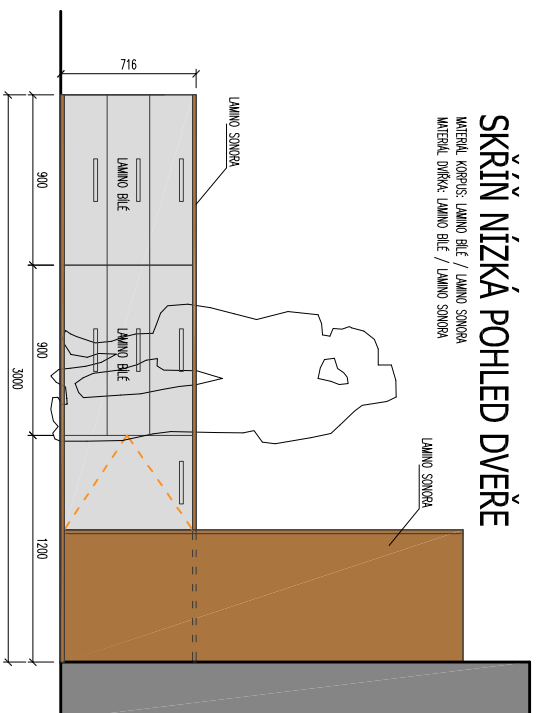

SKŘIŇ NÍZKÁ POHLED DVEŘE