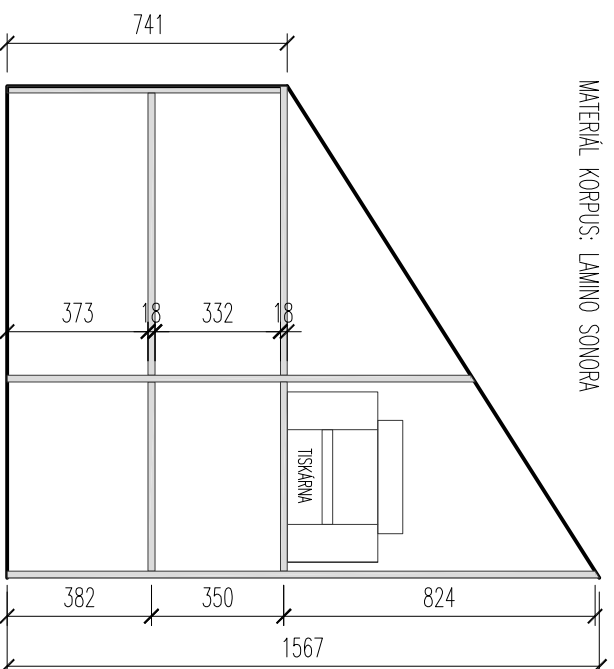

SKŘIŇ NÍZKÁ POHLED DVEŘE

MATERIÁL KORPUS: LAMINO BÍLÉ / LAMINO SONORA
MATERIÁL DVĚŘEK: LAMINO BÍLÉ / LAMINO SONORA

SKŘIŇ POHLED DVEŘE

SKŘIŇ PŮDORYS

SKŘIŇ POHLED KORPUS

CHALOUPKA

M 1:40

SKŘIŇ VYSOKÁ A NÍZKÁ | NÁVRH

SKŘÍŇ PRACOVNA POHLED

MATERIAL KORPUS: LAMINO SONORA

SKŘÍŇ PRACOVNA PŮDORYS

CHALOUPKA

M 1:20

SKŘÍŇ PRACOVNA | NÁVRH

SKŘÍŇ KOUPELNA POHLED KORPUS

HL. KORPUSU: 365 mm

MATERIÁL KORPUS: LAMINO BÍLÉ VODĚODOLNÉ

MATERIÁL DVÍŘKA: LAMINO BÍLÉ VODĚODOLNÉ

SKŘÍŇ KOUPELNA POHLED DVEŘE

CHALOUPKA

M 1:15

SKŘÍŇ KOUPELNA | NÁVRH

POLICE PRÁDELNA - 2KS

MATERIÁL POLICE: LAMINO BILÉ