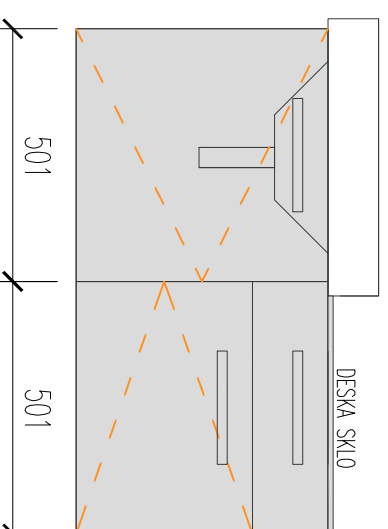

SKŘIŇ NÍZKÁ POHLED DVEŘE

MATERIÁL KORPUS: LAMINO BÍLÉ / LAMINO SONORA
MATERIÁL DVĚŘEK: LAMINO BÍLÉ / LAMINO SONORA

SKŘIŇ POHLED DVEŘE

SKŘIŇ PŮDORYS

SKŘIŇ POHLED KORPUS

CHALOUPKA

M 1:40

SKŘIŇ VYSOKÁ A NÍZKÁ | NÁVRH

SKŘÍŇ PRACOVNA POHLED

MATERIAL KORPUS: LAMINO SONORA

SKŘÍŇ PRACOVNA PŮDORYS

CHALOUPKA

M 1:20

SKŘÍŇ PRACOVNA | NÁVRH

SKŘÍŇ KOUPELNA POHLED KORPUS

HL. KORPUSU: 365 mm

MATERIÁL KORPUS: LAMINO BÍLÉ VODĚODOLNÉ

MATERIÁL DVÍŘKA: LAMINO BÍLÉ VODĚODOLNÉ

SKŘÍŇ KOUPELNA POHLED DVEŘE

CHALOUPKA

M 1:15

SKŘÍŇ KOUPELNA | NÁVRH

POLICE PRÁDELNA - 2KS

MATERIÁL POLICE: LAMINO BILÉ