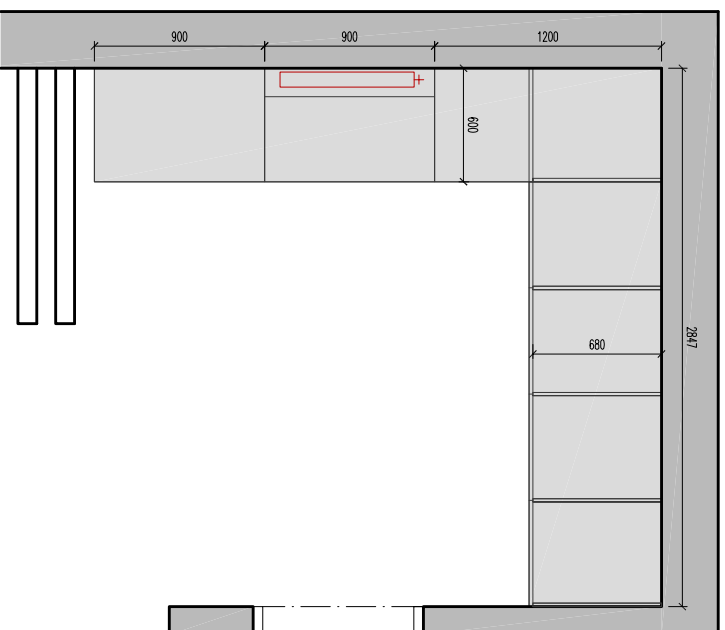

SKŘIŇ PŮDORYS