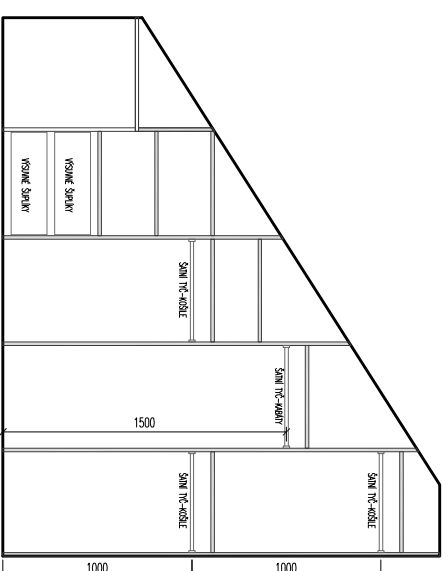

SKŘIŇ POHLED KORPUS

CHALOUPKA

M 1:40

SKŘIŇ VYSOKÁ A NÍZKÁ | NÁVRH