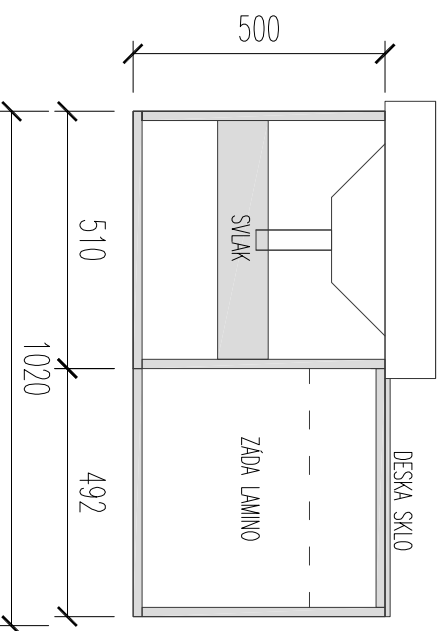

SKŘIŇ NÍZKÁ POHLED DVEŘE

MATERIÁL KORPUS: LAMINO BÍLÉ / LAMINO SONORA
MATERIÁL DVĚŘEK: LAMINO BÍLÉ / LAMINO SONORA

SKŘIŇ POHLED DVEŘE

SKŘIŇ PŮDORYS

SKŘIŇ POHLED KORPUS

CHALOUPKA

M 1:40

SKŘIŇ VYSOKÁ A NÍZKÁ | NÁVRH

SKŘÍŇ PRACOVNA POHLED

MATERIAL KORPUS: LAMINO SONORA

SKŘÍŇ PRACOVNA PŮDORYS

CHALOUPKA

M 1:20

SKŘÍŇ PRACOVNA | NÁVRH

SKŘÍŇ KOUPELNA POHLED KORPUS

HL. KORPUSU: 365 mm

MATERIÁL KORPUS: LAMINO BÍLÉ VODĚODOLNÉ

MATERIÁL DVÍŘKA: LAMINO BÍLÉ VODĚODOLNÉ

SKŘÍŇ KOUPELNA POHLED DVEŘE

CHALOUPKA

M 1:15

SKŘÍŇ KOUPELNA | NÁVRH

POLICE PRÁDELNA - 2KS

MATERIÁL POLICE: LAMINO BILÉ