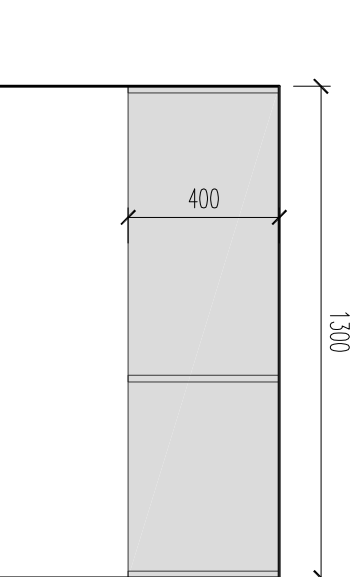

SKŘIŇ NÍZKÁ POHLED DVEŘE

MATERIÁL KORPUS: LAMINO BÍLÉ / LAMINO SONORA
MATERIÁL DVĚŘEK: LAMINO BÍLÉ / LAMINO SONORA

SKŘIŇ POHLED DVEŘE

SKŘIŇ PŮDORYS

SKŘIŇ POHLED KORPUS

CHALOUPKA

M 1:40

SKŘIŇ VYSOKÁ A NÍZKÁ | NÁVRH

SKŘÍŇ PRACOVNA POHLED

MATERIAL KORPUS: LAMINO SONORA

SKŘÍŇ PRACOVNA PŮDORYS

CHALOUPKA

M 1:20

SKŘÍŇ PRACOVNA | NÁVRH

SKŘÍŇ KOUPELNA POHLED KORPUS

HL. KORPUSU: 365 mm

MATERIÁL KORPUS: LAMINO BÍLÉ VODĚODOLNÉ

MATERIÁL DVÍŘKA: LAMINO BÍLÉ VODĚODOLNÉ

SKŘÍŇ KOUPELNA POHLED DVEŘE

CHALOUPKA

M 1:15

SKŘÍŇ KOUPELNA | NÁVRH

POLICE PRÁDELNA - 2KS

MATERIÁL POLICE: LAMINO BILÉ