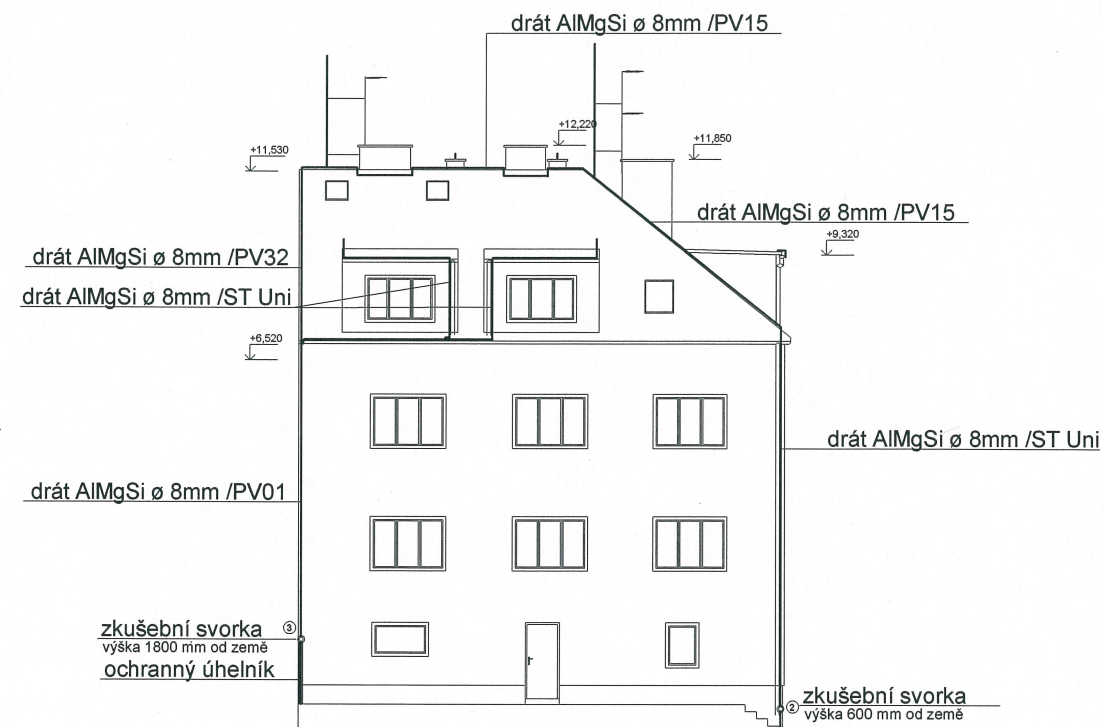

POHLED SEVERNÍ  
čp.887/17

POHLED VÝCHODNÍ  
čp.887/17

POHLED JIŽNÍ  
čp.887/17

**VARIA SLANÝ**  
spol. s r.o.  
Šimberkova 772, 274 01 Slaný  
tel: 312 523 568  
e-mail: varia.slany@volny.cz  
DIČ: CZ46351949 IČO: 46351949  
(3)

Projektant: <b>Ing. Šimek</b>	Kreslil: <b>Dvořáková</b>	Měřítko: <b>1 : 200</b>
Kraj: <b>Praha</b>	Obec: <b>Praha Střešovice</b>	Datum: <b>01/2017</b>
Investor: <b>Ing. Jiří Beneš a Karla Benešová Čs. armády 371/11, Bubeneč, Praha 6</b>	Účel: <b>DPS</b>	
Akce: <b>BYTOVÝ DŮM PRAHA STŘEŠOVICE NOVÝ LESÍK čp.887/17 a 887/18</b>	Číslo výkresu: <b>E2 ES - 002/2017</b>	
Obsah: <b>vnější systém ochrany před bleskem - pohledy</b>	Číslo zakázky: <b>001 - 2017</b>	