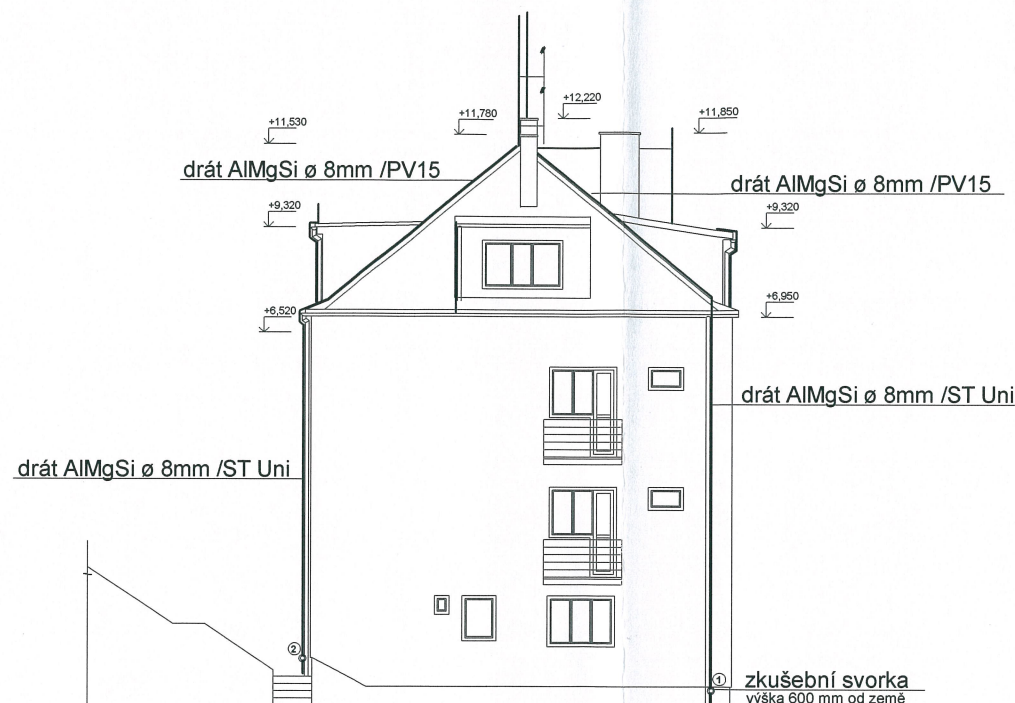

POHLED SEVERNÍ  
čp.887/17

POHLED VÝCHODNÍ  
čp.887/17

POHLED JIŽNÍ  
čp.887/17

**VARIA SLANÝ**  
spol. s r.o.  
Šimberkova 772, 274 01 Slaný  
tel: 312 523 568  
e-mail: varia.slany@volny.cz  
DIČ: CZ46351949 IČO: 46351949  
(3)

Projektant: <b>Ing. Šimek</b>	Kreslil: <b>Dvořáková</b>	Měřítko: <b>1 : 200</b>
Kraj: <b>Praha</b>	Obec: <b>Praha Střešovice</b>	Datum: <b>01/2017</b>
Investor: <b>Ing. Jiří Beneš a Karla Benešová Čs. armády 371/11, Bubeneč, Praha 6</b>	Účel: <b>DPS</b>	
Akce: <b>BYTOVÝ DŮM PRAHA STŘEŠOVICE NOVÝ LESÍK čp.887/17 a 887/18</b>	Číslo výkresu: <b>E2 ES - 002/2017</b>	
Obsah: <b>vnější systém ochrany před bleskem - pohledy</b>	Číslo zakázky: <b>001 - 2017</b>	