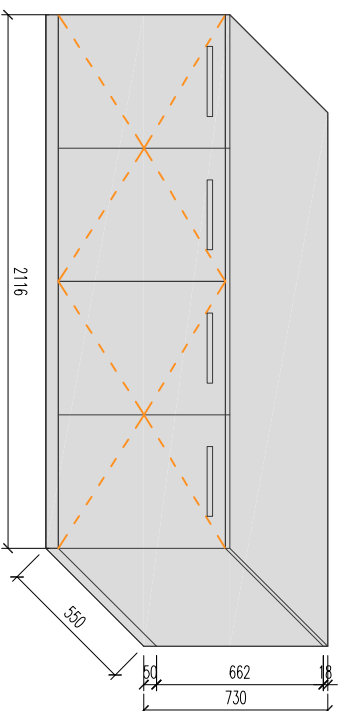

KNIHOVNÍ POLICE

LAMINO dekor: Sonora T38, hloubka police 380 mm

OTEVÍRAVÉ SKŘÍŇKY

LAMINO dekor: Sonora

úchytka 4x Demos Mita AU/320 o.č. 36825

CHALOUPKA

M 1:30

SKŘÍŇ A POLICE | NÁVRH