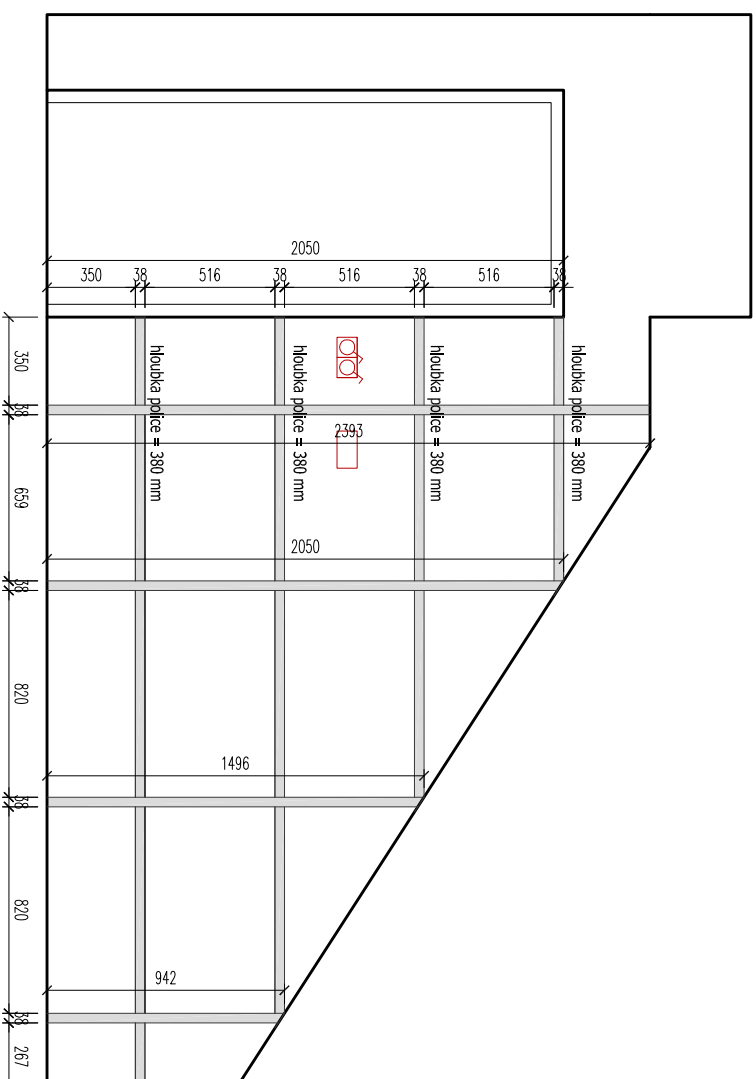

KNIHOVNÍ POLICE

LAMINO dekor: Sonora T38, hloubka police 380 mm

OTEVÍRAVÉ SKŘÍŇKY

LAMINO dekor: Sonora

úchytka 4x Demos Mita AU/320 o.č. 36825

CHALOUPKA

M 1:30

SKŘÍŇ A POLICE | NÁVRH