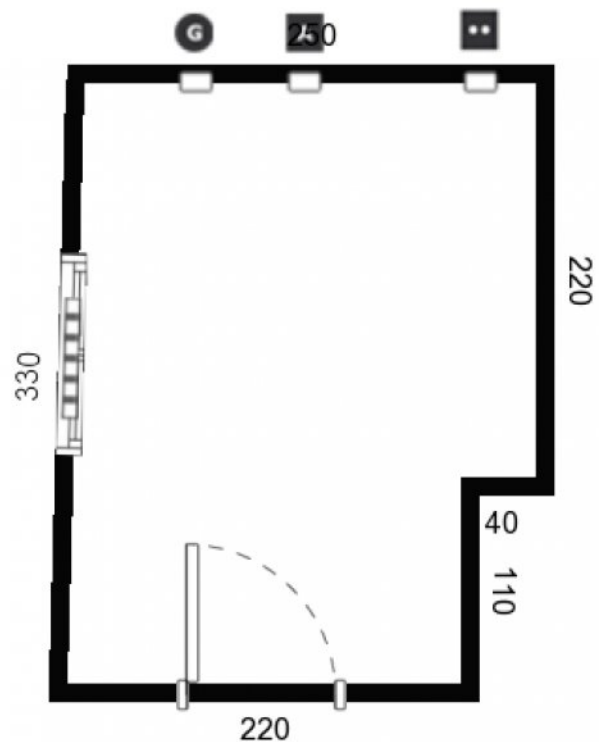

With the following code, you can recreate the kitchen you saved.

NBNU5WW5

	Výška	Šířka	Výška nad podlahou	Vzdálenost od pravé stěny
Dveře 1	-	220	-	0
Okno 1	126	177	100	90
Topení 1	-	176	-	88
Plyn 1	-	-	-	-
Voda 1	-	-	-	-
Zásuvka 1	-	-	-	-