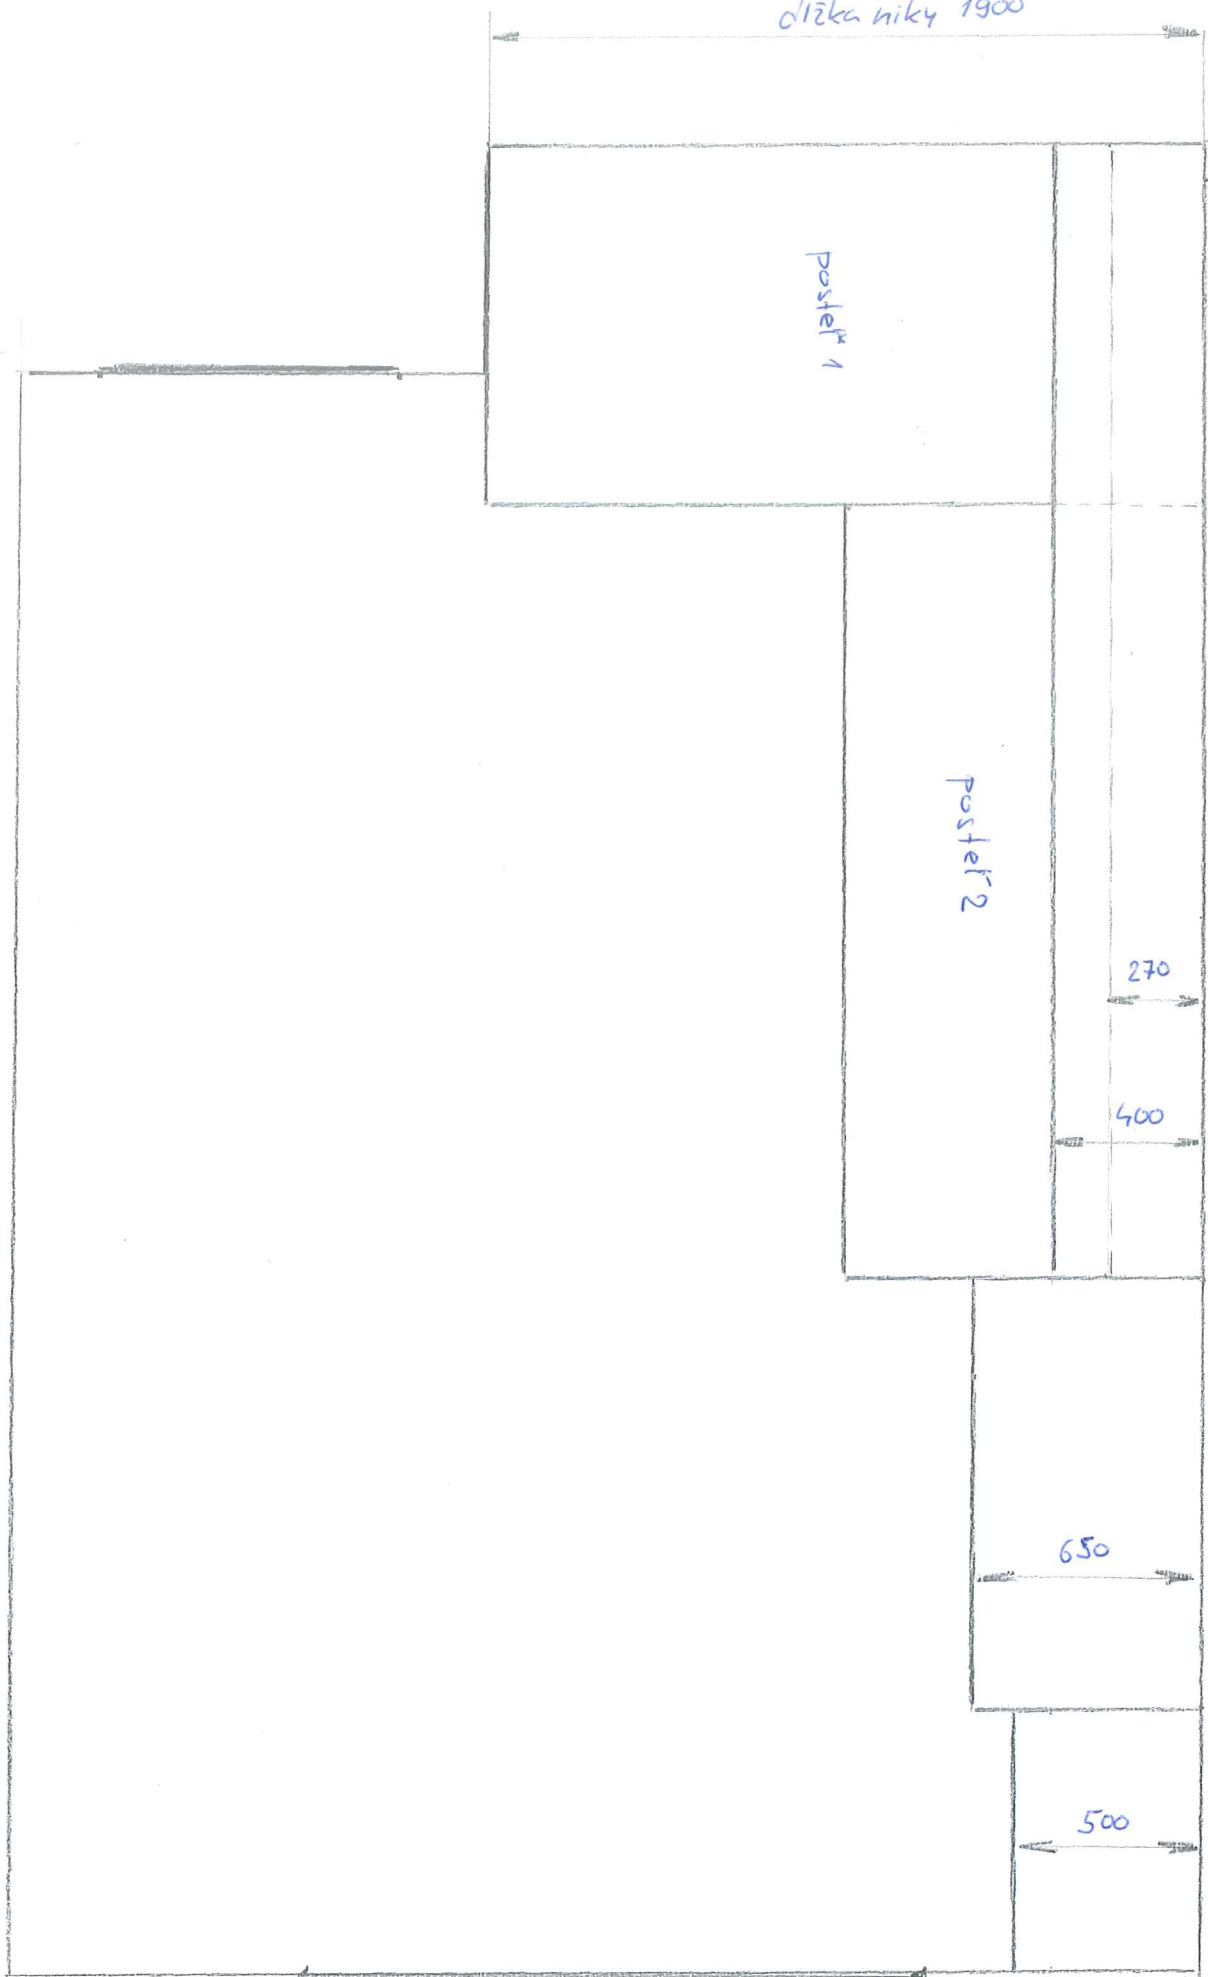

dĺžka niky 1900

postel' 1

postel' 2

270

400

650

500