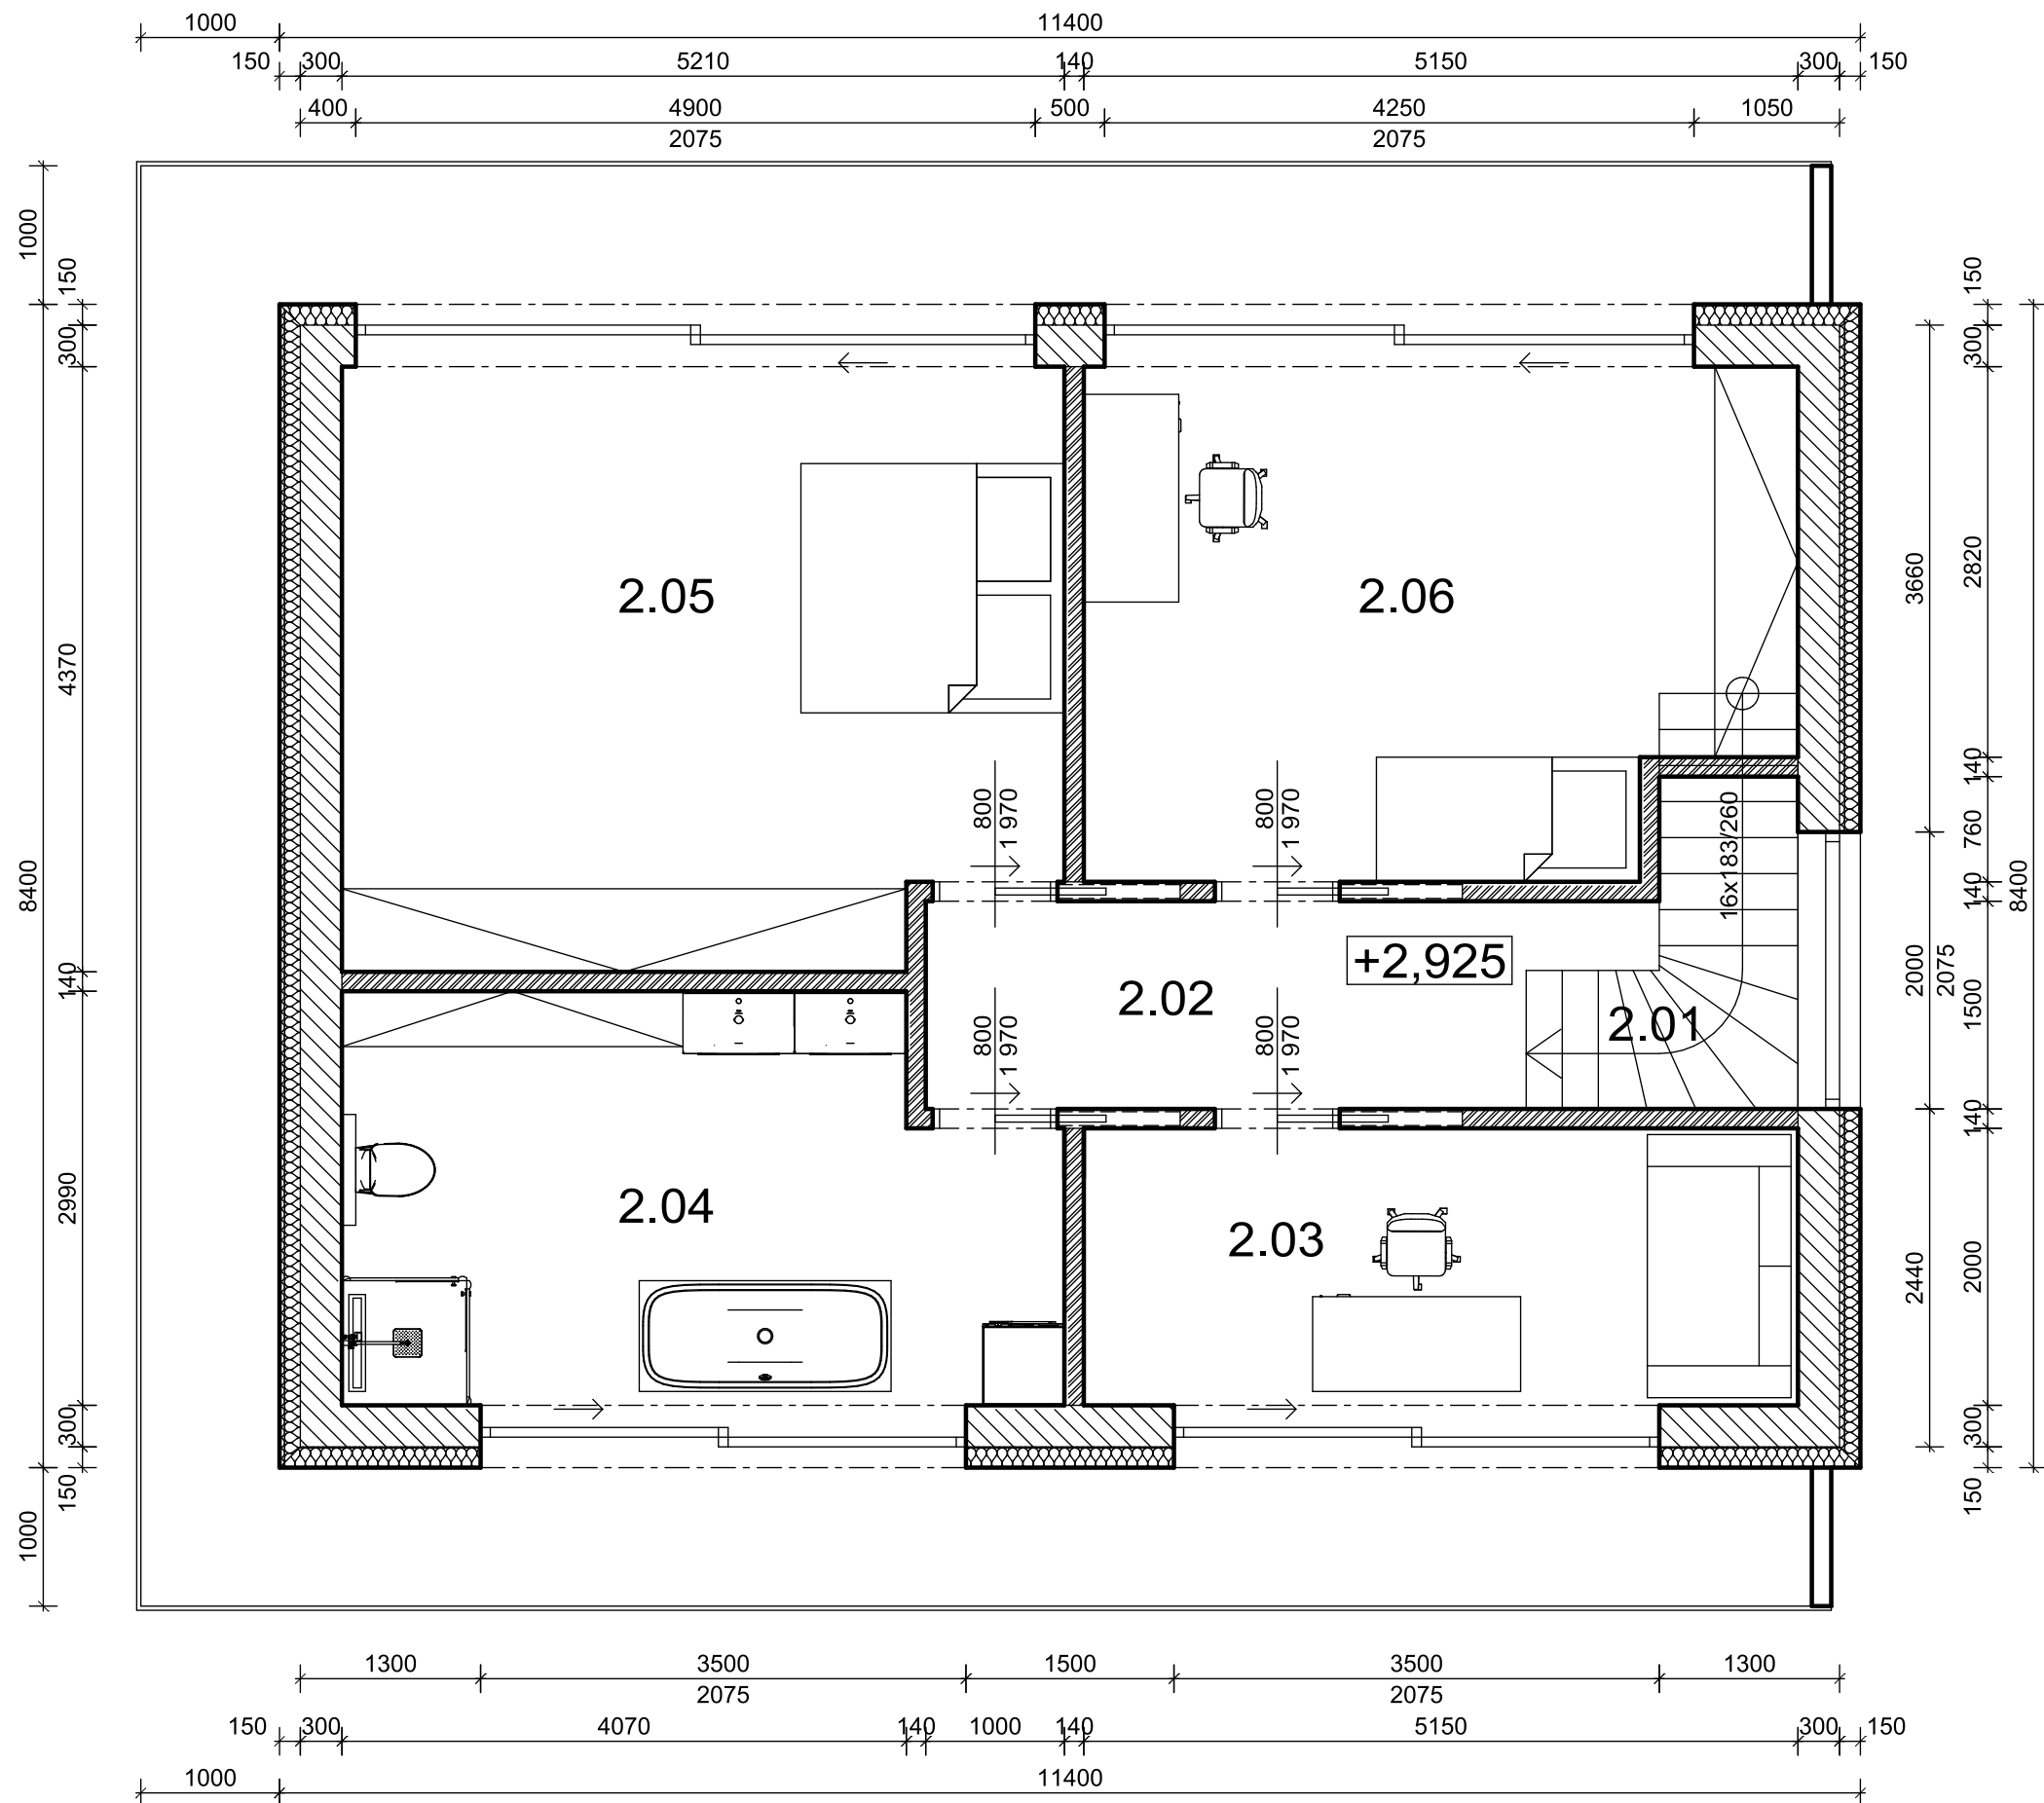

PŮDORYS 2.NP

LEGENDA MÍSTNOSTÍ

OZN.	ÚČEL MÍSTNOSTI	PL. M2	ÚPR. PODLAHY	ÚPR. STĚN	POZNÁMKA
2.01	SCHODIŠTĚ	3,35	DŘEVO	ŠTUK. OMÍTKA HLADKÁ	
2.02	CHODBA	7,20	VINYL	ŠTUK. OMÍTKA HLADKÁ	
2.03	PRACOVNA	10,35	VINYL	ŠTUK. OMÍTKA HLADKÁ	
2.04	KOUPELNA	14,50	KERAMICKÁ DLAŽBA	KERAMICKÝ OBKLAD	OBKLAD V=2000
2.05	LOŽNICE	22,05	VINYL	ŠTUK. OMÍTKA HLADKÁ	
2.06	DĚTSKÝ POKOJ	18,15	VINYL	ŠTUK. OMÍTKA HLADKÁ	
2.07	BALKÓN	32,50	DŘEVO		