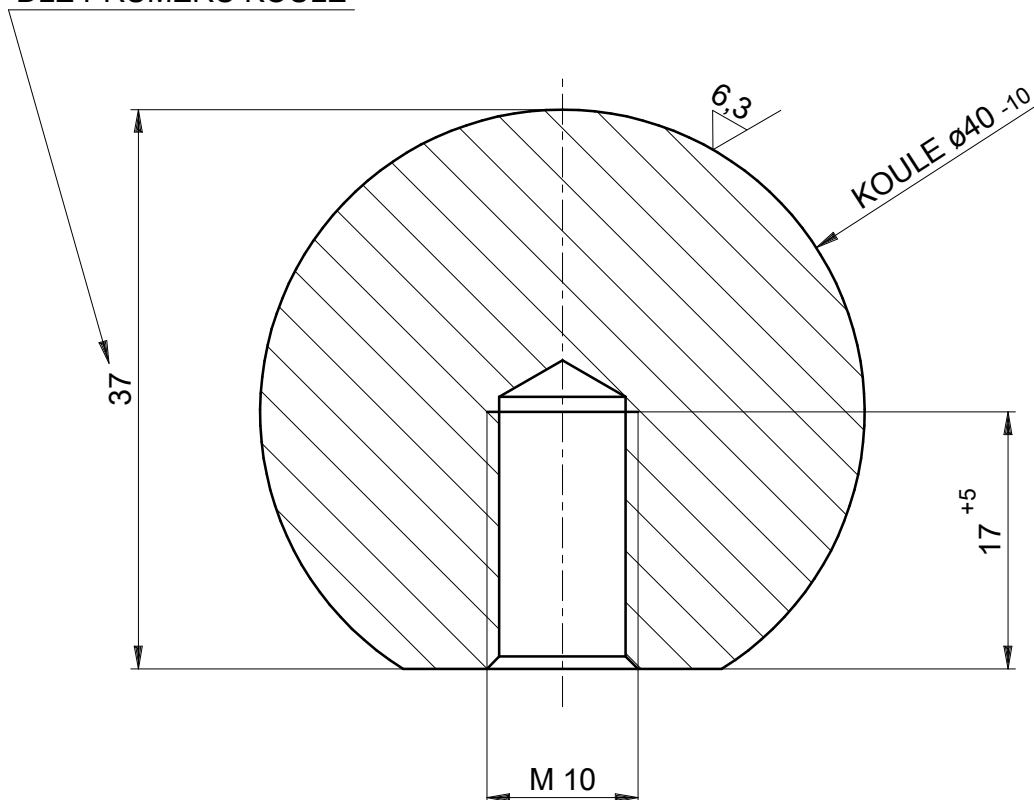

DLE PRŮMĚRU KOULE

			11 523			0.25			
POČET KUSŮ	NÁZEV - ROZMĚR	POLOTOVAR	MAT.KONEČNÝ	MAT.VÝCHOZÍ	TŘÍDA ODP.	Č.VÁHA	POVRCH	ČÍSLO SESTAVY	POZICE
POZN.: NETOLEROVANÉ ROZMĚRY DLE ISO 2768-m				SOUBOR SES.:					
MĚŘÍTKO	KRESLIL <i>SMRKOVSKÝ</i>	SCHVÁLIL	Č.SN.	ZMĚNA	DATUM		PODPIS	INDEX	
2:1	PŘEZKOUSEL	DNE 7. 5. 2018							
		TYP	SKUPINA	SOUBOR DET.:					
NÁZEV		KONCOVÁ KOULE			ČÍSLO VÝKRESU:				
					SK260/253-CT-MS-KK				
					Listů		List		