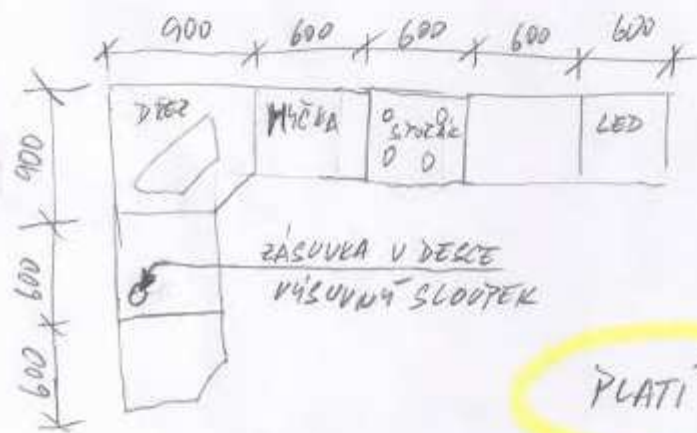

PLATI 15.3.2014