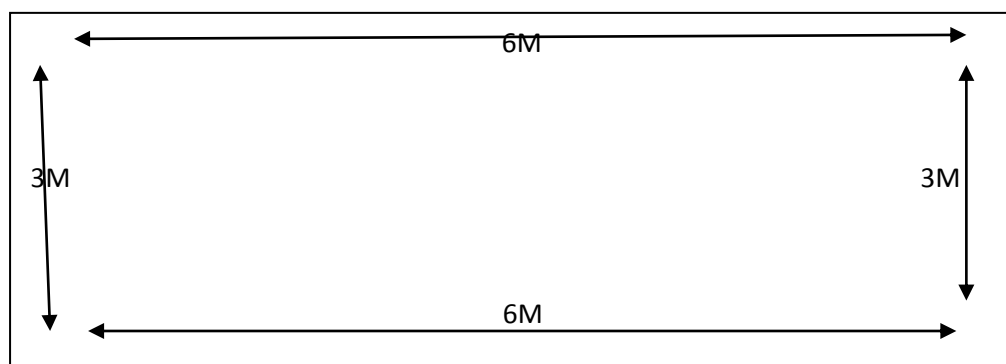

## Pergola – Štěken rodinný dům

Šířka – 3 m

Délka – 6 m

Výška – 3 m

Plánek:

Rozhoduje:

- Kvalita
- Reference
- Cena
- Rychlost dodání – záruky
- Montáž
- Ochota