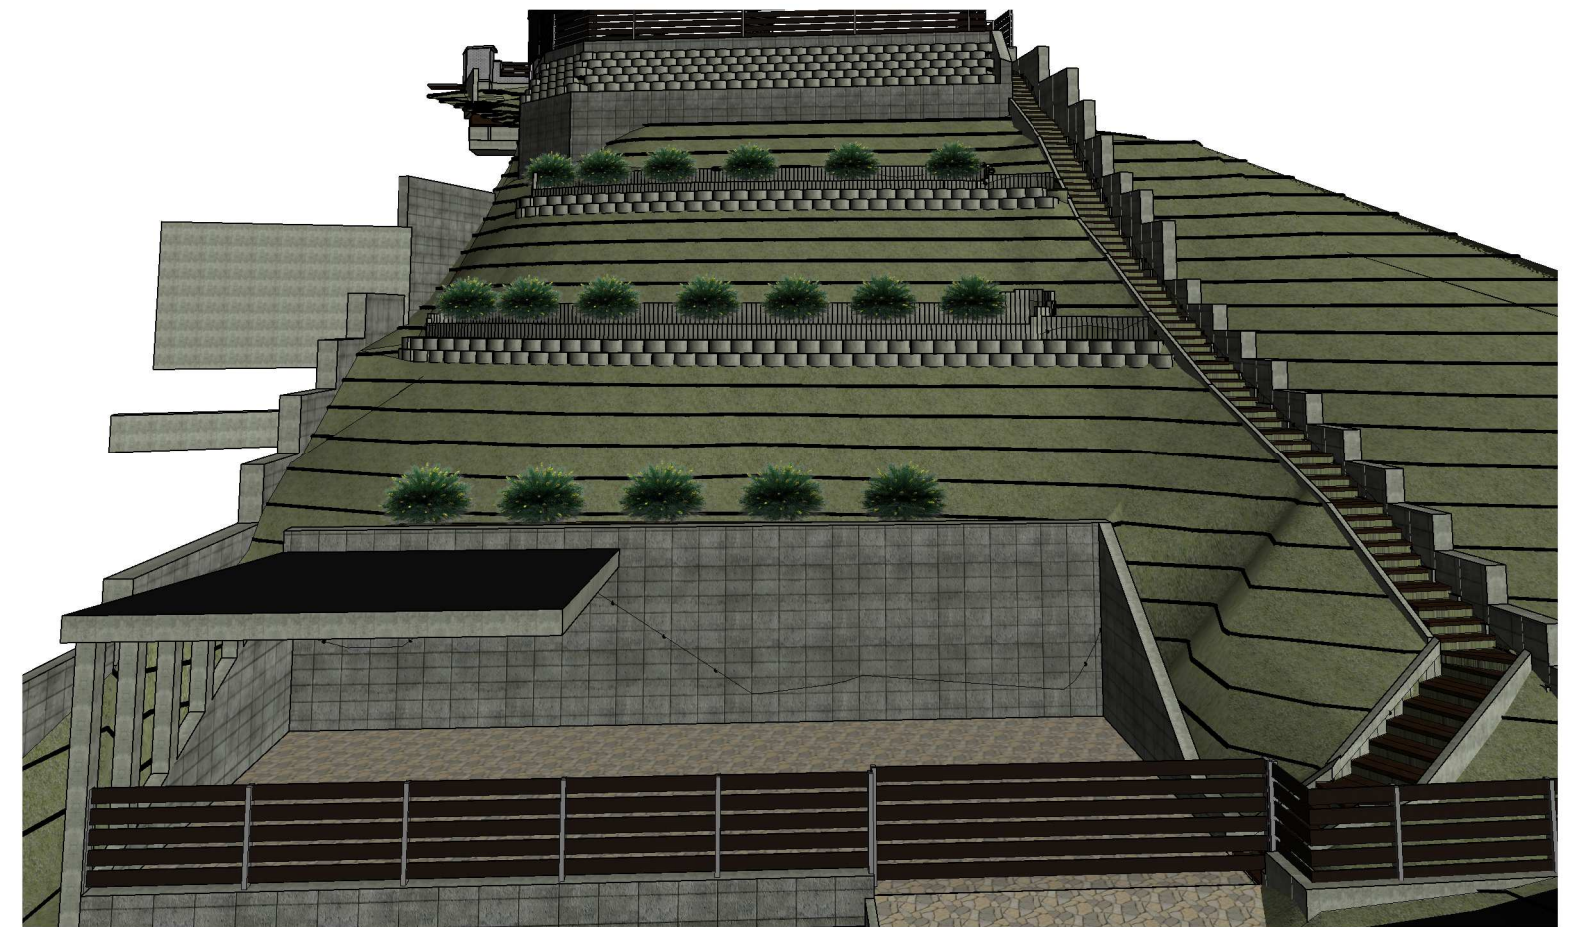

KONCEPČNÝ NÁVRH

SVAHOVÉ TVÄRNICE HANGFLOOR NA BET. OPORNOM MŮRE VÝŠKY 1,5m, 7 RADOV

OBRUBNÍKY