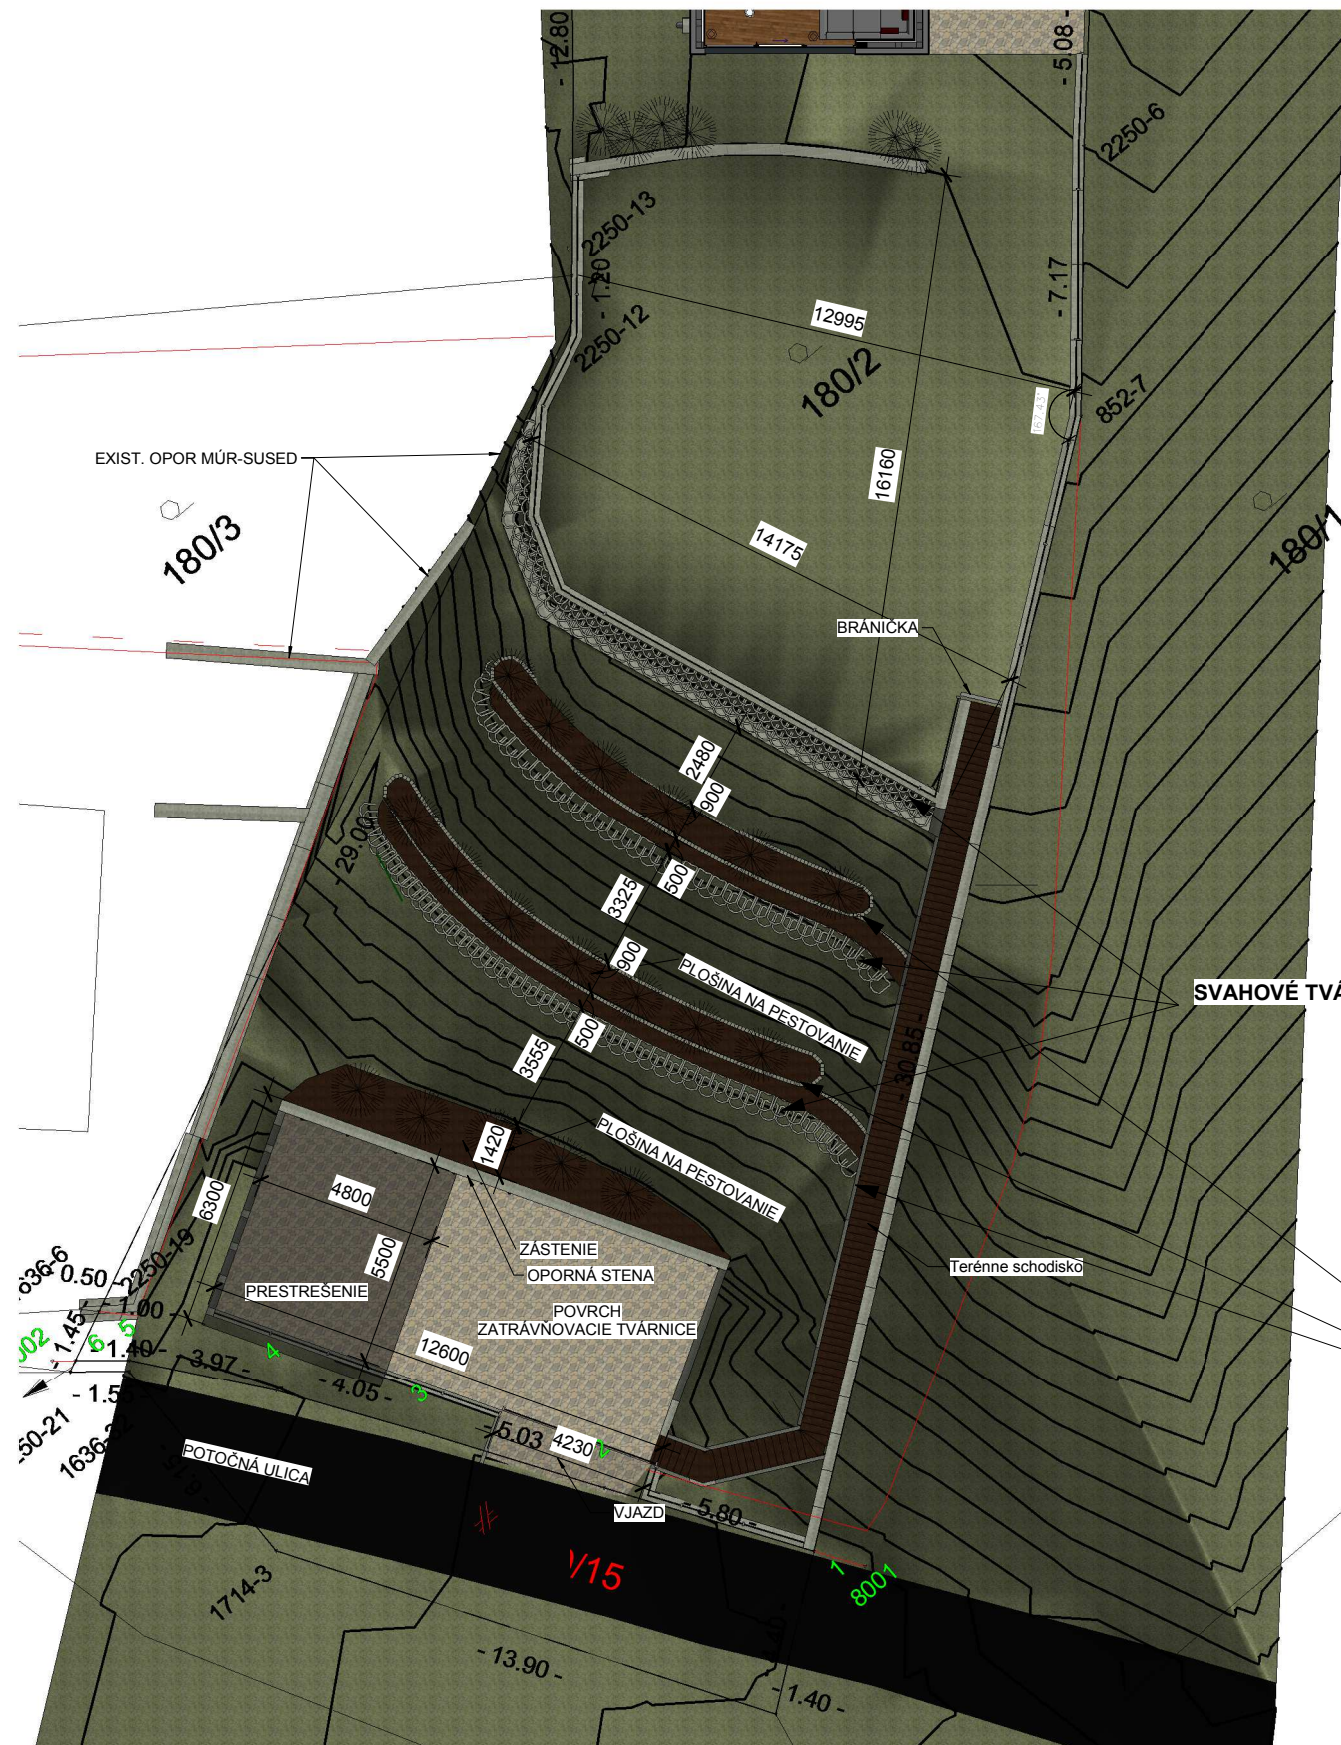

KONCEPČNÝ NÁVRH

SVAHOVÉ TVÄRNICE HANGFLOOR NA BET. OPORNOM MŮRE VÝŠKY 1,5m, 7 RADOV

OBRUBNÍKY