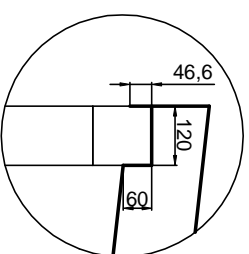

Drevený altánok 4,5x5,5m - rod. Veršepejová

pohľad zo záhrady

bočný pohľad

Polotovár

Hotový rozmer

Poz. 1 - 120x120-L5500 - 3ks	ok---
Poz. 2 - 120x120-L4500 - 2ks	L4360-4400 - 2ks
Poz. 3 - 120x120-L3500 - 3ks	L2650 - 3ks
Poz. 4 - 120x120-L2500 - 3ks	L2050 - 3ks
Poz. 5 - 120x120-L5000 - 3ks	ok---
Poz. 6 - 120x120-L4000 - 2ks	L841 - 4+4ks
Poz. 9 - 120x120-L3500 - 2ks	L2350 - 2ks
Poz. 7 - 80x160-L6000 - 7ks	ok---
Poz. 8 - 50x100-L4000 - 10ks	L2000 - 20ks

REZ: A-A

detail A

detail B