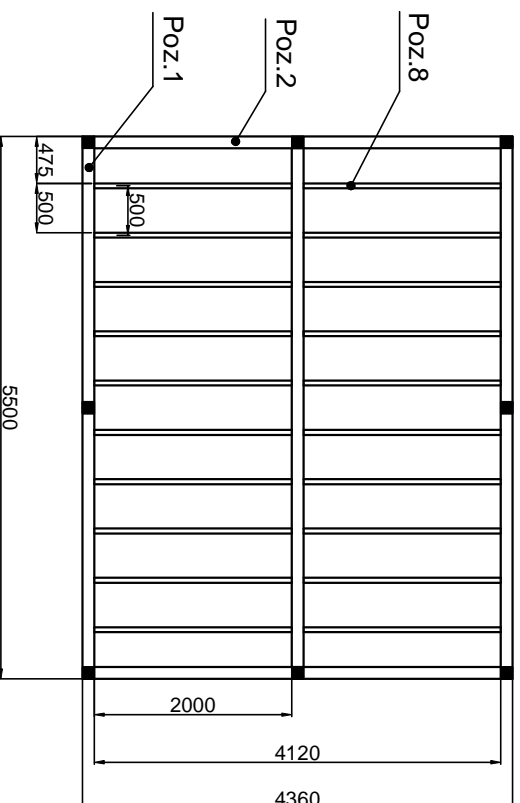

Drevený altánok 4,5x5,5m - rod. Veršepejová

pohľad zo záhrady

bočný pohľad

Polotovár

Hotový rozmer

Poz. 1 - 120x120-L5500 - 3ks	ok---
Poz. 2 - 120x120-L4500 - 2ks	L4360-4400 - 2ks
Poz. 3 - 120x120-L3500 - 3ks	L2650 - 3ks
Poz. 4 - 120x120-L2500 - 3ks	L2050 - 3ks
Poz. 5 - 120x120-L5000 - 3ks	ok---
Poz. 6 - 120x120-L4000 - 2ks	L841 - 4+4ks
Poz. 9 - 120x120-L3500 - 2ks	L2350 - 2ks
Poz. 7 - 80x160-L6000 - 7ks	ok---
Poz. 8 - 50x100-L4000 - 10ks	L2000 - 20ks

REZ: A-A

detail A

detail B