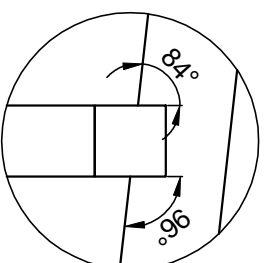

Drevený altánok 4,5x5,5m - rod. Veršepejová

pohľad zo záhrady

bočný pohľad

Polotovár

Hotový rozmer

Poz. 1 - 120x120-L5500 - 3ks	ok---
Poz. 2 - 120x120-L4500 - 2ks	L4360-4400 - 2ks
Poz. 3 - 120x120-L3500 - 3ks	L2650 - 3ks
Poz. 4 - 120x120-L2500 - 3ks	L2050 - 3ks
Poz. 5 - 120x120-L5000 - 3ks	ok---
Poz. 6 - 120x120-L4000 - 2ks	L841 - 4+4ks
Poz. 9 - 120x120-L3500 - 2ks	L2350 - 2ks
Poz. 7 - 80x160-L6000 - 7ks	ok---
Poz. 8 - 50x100-L4000 - 10ks	L2000 - 20ks

REZ: A-A

detail A

detail B