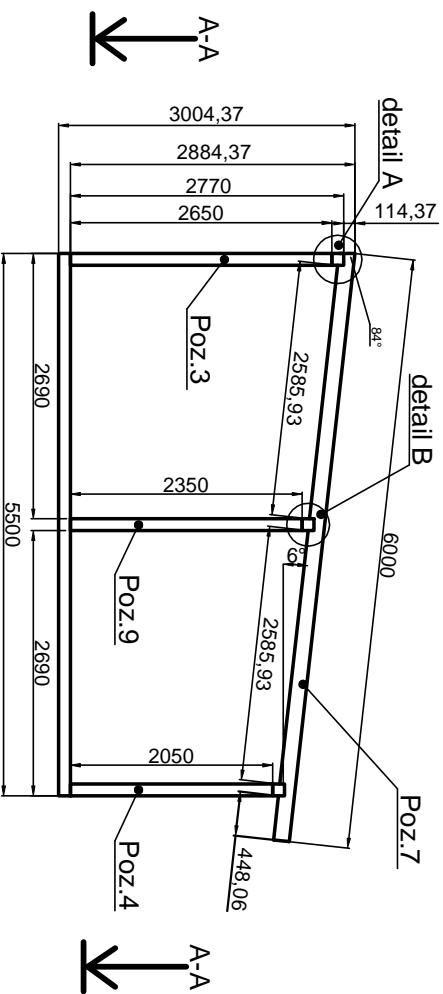

Drevený altánok 4,5x5,5m - rod. Veršepejová

pohľad zo záhrady

bočný pohľad

Polotovár

Hotový rozmer

Poz. 1 - 120x120-L5500 - 3ks	ok---
Poz. 2 - 120x120-L4500 - 2ks	L4360-4400 - 2ks
Poz. 3 - 120x120-L3500 - 3ks	L2650 - 3ks
Poz. 4 - 120x120-L2500 - 3ks	L2050 - 3ks
Poz. 5 - 120x120-L5000 - 3ks	ok---
Poz. 6 - 120x120-L4000 - 2ks	L841 - 4+4ks
Poz. 9 - 120x120-L3500 - 2ks	L2350 - 2ks
Poz. 7 - 80x160-L6000 - 7ks	ok---
Poz. 8 - 50x100-L4000 - 10ks	L2000 - 20ks

REZ: A-A

detail A

detail B