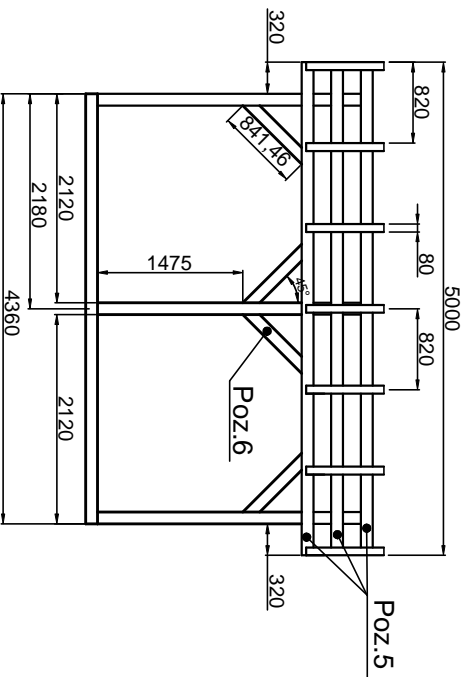

Drevený altánok 4,5x5,5m - rod. Veršepejová

pohľad zo záhrady

bočný pohľad

Polotovár

Hotový rozmer

Poz. 1 - 120x120-L5500 - 3ks	ok---
Poz. 2 - 120x120-L4500 - 2ks	L4360-4400 - 2ks
Poz. 3 - 120x120-L3500 - 3ks	L2650 - 3ks
Poz. 4 - 120x120-L2500 - 3ks	L2050 - 3ks
Poz. 5 - 120x120-L5000 - 3ks	ok---
Poz. 6 - 120x120-L4000 - 2ks	L841 - 4+4ks
Poz. 9 - 120x120-L3500 - 2ks	L2350 - 2ks
Poz. 7 - 80x160-L6000 - 7ks	ok---
Poz. 8 - 50x100-L4000 - 10ks	L2000 - 20ks

REZ: A-A

detail A

detail B