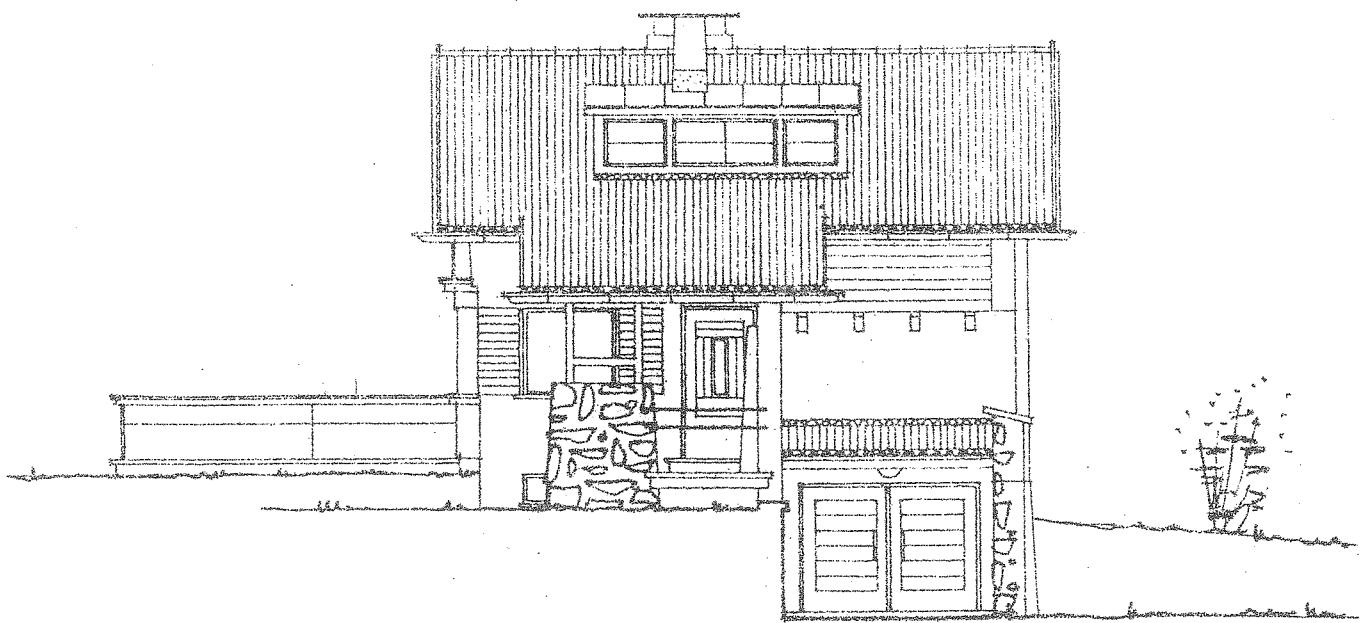

SUTERĚN

Projektová kancelář Ing. J. V. (Vlastní)
 Praha, 1970

28. října 1970

2

PŘÍZEMÍ

POHLED VŮCHODNÍ