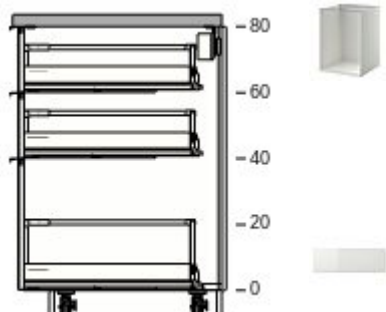

8

	50205626	METHOD rám spodní skříňky bílá 60x60x80 cm	600,-	1	600,-
	40205090	RINGHULT čelo zásuvky lesklá bílá 60x20 cm	310,-	2	620,-
	30205104	RINGHULT čelo zásuvky lesklá bílá 60x40 cm	600,-	1	600,-
	20221449	MAXIMERA zásuvka, střední bílá 60x60 cm	800,-	2	1 600,-
	90204639	MAXIMERA zásuvky, vysoká bílá 60x60 cm	1 100,-	1	1 100,-