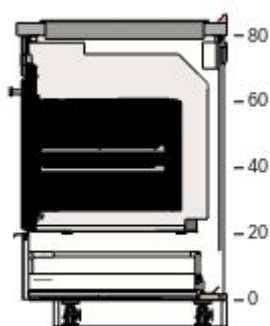

400,-

70318868 MAXIMERA  
výsuvné  
vnitřní  
vybavení  
20 cm

1 200,-

1

1 200,-

3

70213569 METOD  
spodní  
skříňka pro  
troubu/dřez  
bílá  
60x60x80 cm

800,-