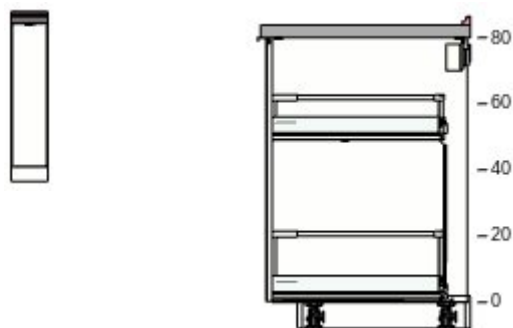

K vyplnění mezery mezi stěnou a skříňkou nebo dvěma skříňkami použijte výplň. Tyto výplně získáte seříznutím krycího panelu na požadovanou velikost. Všechny krycí panely jsou uvedené ve spodní části tohoto seznamu položek.

2