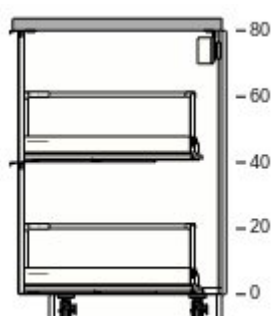

8

	50205626	METHOD rám spodní skříňky bílá 60x60x80 cm	600,-	1	600,-
	40205090	RINGHULT čelo zásuvky lesklá bílá 60x20 cm	310,-	2	620,-
	30205104	RINGHULT čelo zásuvky lesklá bílá 60x40 cm	600,-	1	600,-
	20221449	MAXIMERA zásuvka, střední bílá 60x60 cm	800,-	2	1 600,-
	90204639	MAXIMERA zásuvky, vysoká bílá 60x60 cm	1 100,-	1	1 100,-

1 400,-

20204633 MAXIMERA  
zásuvky,  
vysoká  
bílá  
80x60 cm

1 300,-

2

2 600,-

10

10205633 METOD  
rám  
spodní  
skříňky  
bílá  
80x60x80  
cm

750,-

1

750,-

90205101 RINGHULT  
čelo  
zásuvky  
lesklá bílá  
80x40 cm

700,-

2

1 400,-

20204633 MAXIMERA  
zásuvky,  
vysoká  
bílá  
80x60 cm

1 300,-