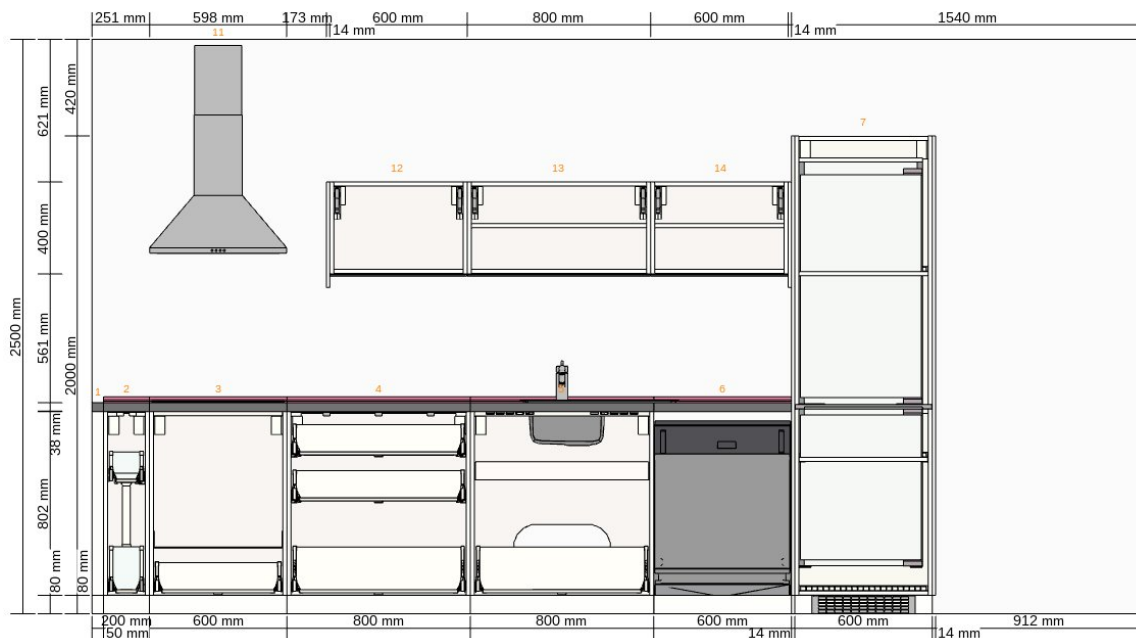

Všechny rozměry v mm

renata.kreckova@ikea.cz, ikea408,, K1 - Náhled  
ostrůvku 1  
0001-0058-1997

Všechny rozměry v mm

renata.kreckova@ikea.cz, ikea408,, K1 - Severní stěna  
0001-0058-1997

Všechny rozměry v mm