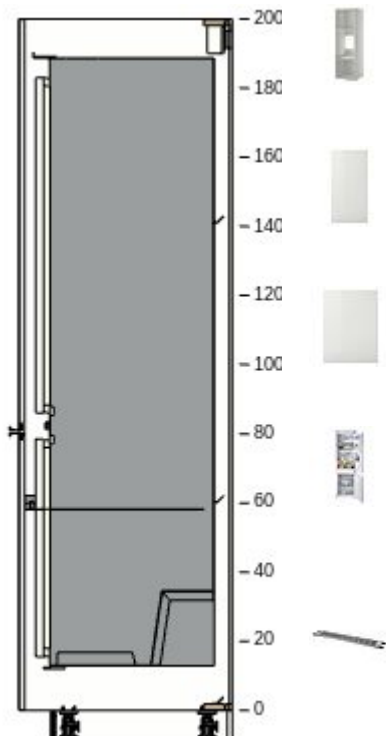

40281994	NYTTIG podložka na ochranu podlahy	249,-	1	249,-
----------	---	-------	---	-------

7

	90213568	METHOD skříň na zab. lednice/trouby bílá 60x60x200 cm	1 600,-	1	1 600,-
	40208201	RINGHULT dveře lesklá bílá 60x120 cm	1 200,-	1	1 200,-
	70205102	RINGHULT dveře lesklá bílá 60x80 cm	750,-	1	750,-
	40282286	EFFEKTFULL vestavná chladnička/mraznička A+ bílá 193/79 l	8 990,-	1	8 990,-
	30221458	METHOD odvětrávaný sokl nerezavějící ocel 60 cm	100,-	1	100,-
	20204647	UTRUSTA panty 95 °	150,-	3	450,-

8

	50205626	METHOD rám spodní skříňky bílá 60x60x80 cm	600,-	1	600,-
	40205090	RINGHULT čelo zásuvky lesklá bílá 60x20 cm	310,-	2	620,-
	30205104	RINGHULT čelo zásuvky lesklá bílá 60x40 cm	600,-	1	600,-
	20221449	MAXIMERA zásuvka, střední bílá 60x60 cm	800,-	2	1 600,-
	90204639	MAXIMERA zásuvky, vysoká bílá 60x60 cm	1 100,-	1	1 100,-