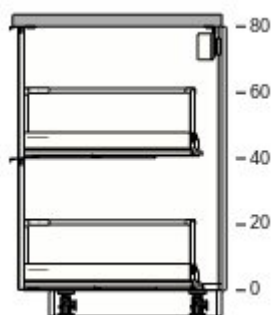

9

10205633 METOD
rám
spodní
skříňky
bílá
80x60x80
cm

750,-

1

750,-

90205101 RINGHULT
čelo
zásuvky
lesklá bílá
80x40 cm

700,-

2

1 400,-

20204633 MAXIMERA
zásuvky,
vysoká
bílá
80x60 cm

1 300,-

2

2 600,-

10