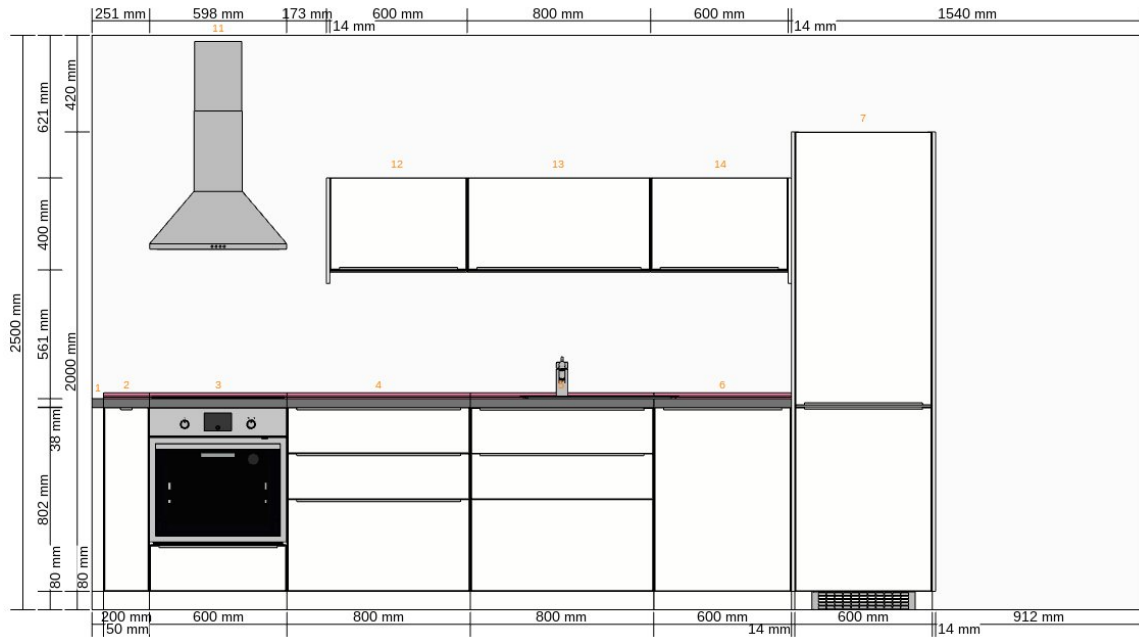

renata.kreckova@ikea.cz, ikea408,, K1 - Severní
stěna
0001-0058-1997

Všechny rozměry v mm