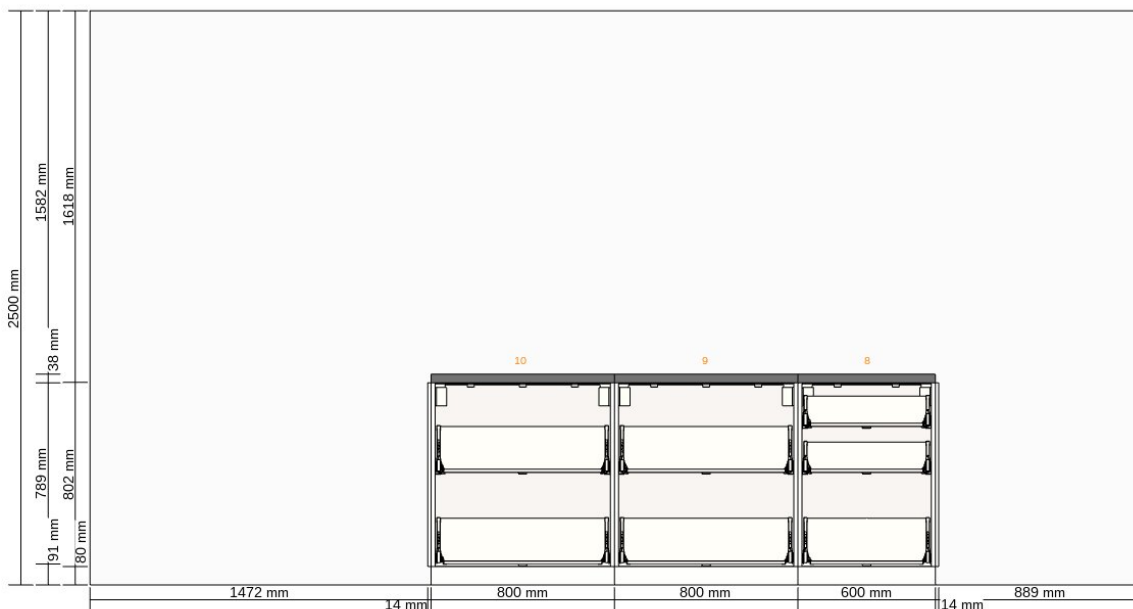

renata.kreckova@ikea.cz, ikea408,, K1 - Náhled
ostrůvku 1
0001-0058-1997

Všechny rozměry v mm

Důležité

IKEA nemůže převzít odpovědnost za správnost měření nebo uspořádání nábytku. Ceny v tomto programu se týkají výrobků, které si zakoupíte v obchodním domě IKEA, odvezete domů a sami sestavíte. Všechny požadované služby, jako jsou transport, montáž a instalační služby se účtují zvlášť a nejsou zahrnuty v ceně. Ačkoli se snažíme, aby byly informace uvedené v tomto programu správné, přesto se předem omlouváme za případné změny výrobků, které mohou nastat.