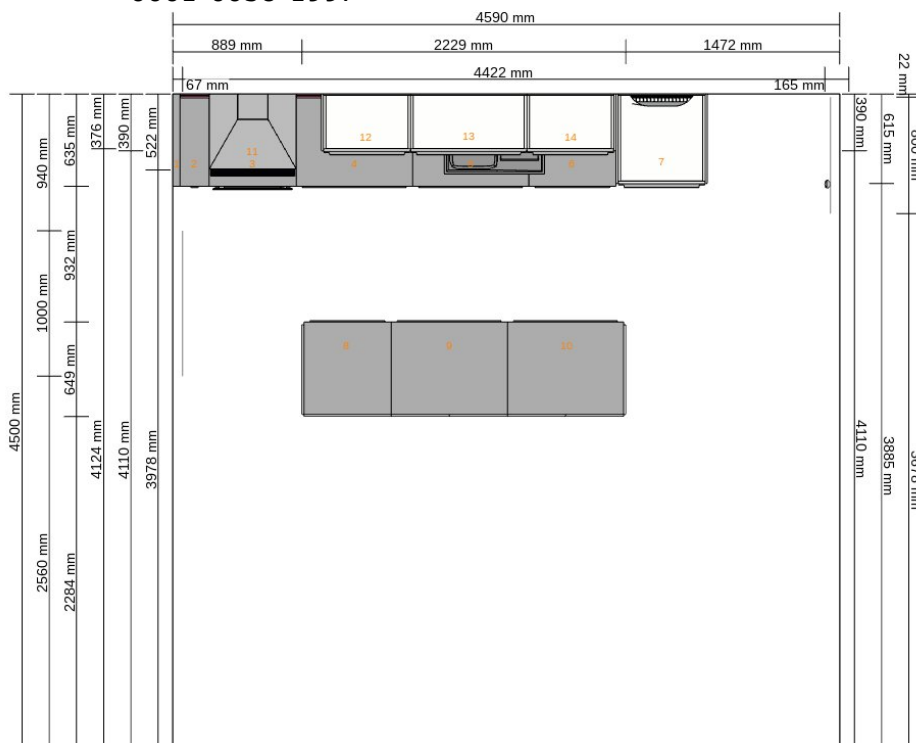

renata.kreckova@ikea.cz, ikea408,, K1 - Náhled  
nákresu

Všechny rozměry v mm

0001-0058-1997