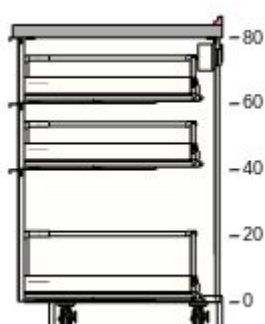

10205633 METOD
rám
spodní
skříňky
bílá
80x60x80
cm

750,-

1

750,-

60205089 RINGHULT
čelo
zásuvky
lesklá bílá
80x20 cm

500,-

2

1 000,-

90205101 RINGHULT
čelo
zásuvky
lesklá bílá
80x40 cm

700,-

1

700,-

50204636 MAXIMERA
zásuvka,
střední
bílá
80x60 cm

1 000,-

2

2 000,-

20204633 MAXIMERA
zásuvky,
vysoká
bílá
80x60 cm

1 300,-

1

1 300,-

5