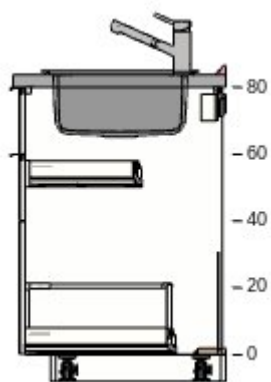

50215475 METOD spodní skříňka pro troubu/dřez bílá 80x60x80 cm

800,- 1 800,-

70315172 VATTUDALEN vestavěný dřez s odkapávačem nerezavějící ocel 69x47 cm

1 190,- 1 1 190,-

10311539 LILLVIKEN sifon/sítko ke dřezu

300,- 1 300,-

40305947 YTTRAN kuchyňská mísící baterie+výs.hubice pochromov

2 490,- 1 2 490,-

90205101 RINGHULT čelo zásuvky lesklá bílá 80x40 cm

700,- 1 700,-

60205089 RINGHULT čelo zásuvky lesklá bílá 80x20 cm

500,- 2 1 000,-

80204630 MAXIMERA zásuvka, nízká bílá 80x37 cm

750,- 1 750,-

00204629 MAXIMERA zásuvky, vysoká bílá 80x45 cm

1 200,- 1 1 200,-

20204652 UTRUSTA čelo zásuvky, nízké bílá 80 cm

200,- 1 200,-

20317852 LILLVIKEN zátka

80,- 1 80,-

60263588 UTRUSTA spojovací kolejnice pro čela

249,- 1 249,-