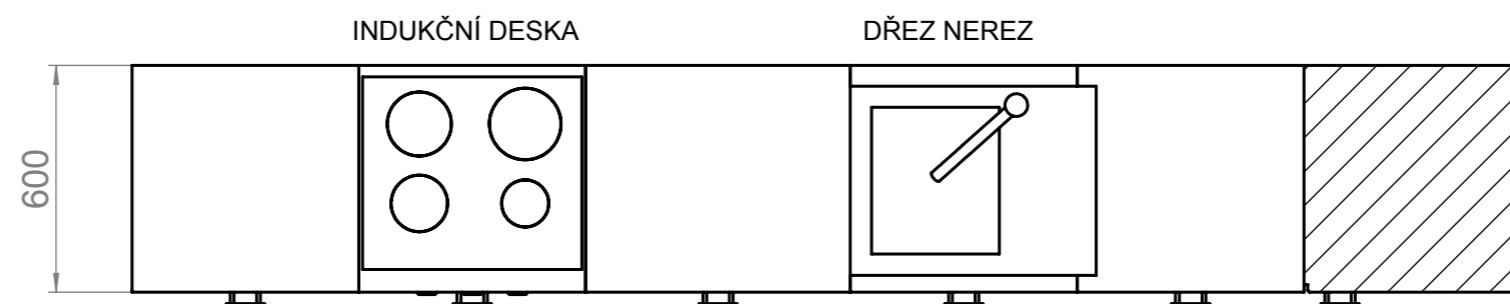

B-B

A-A

Kuchyně lamino 18mm, imitace buk. Panty a výsuvy klik system Blum, nebo Hettich s tlumiči.