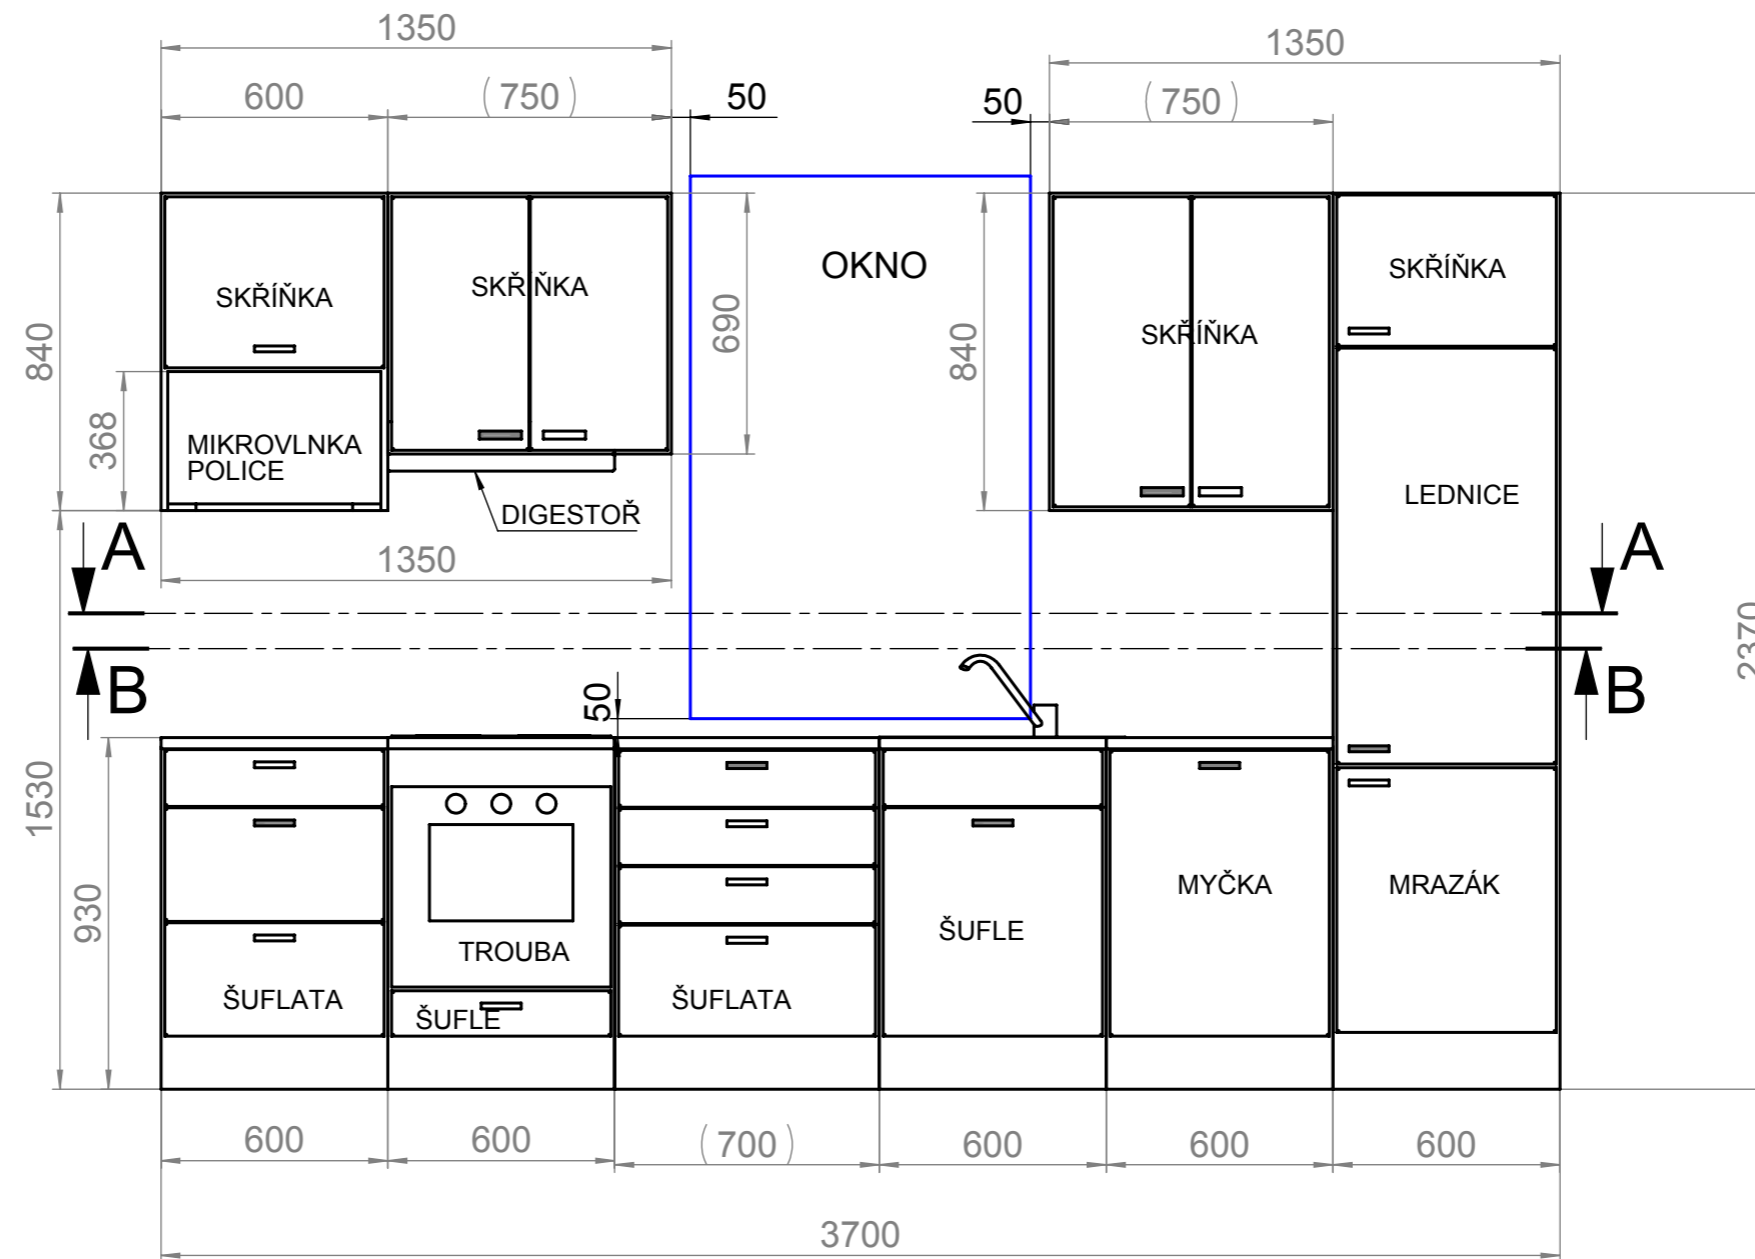

B-B

A-A

Kuchyně lamino 18mm, imitace buk. Panty a výsuvy klik system Blum, nebo Hettich s tlumiči.