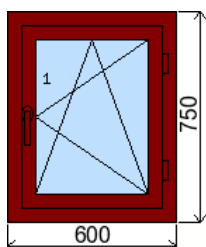

Položka č. 1

1 ks

Rozměry:

š. 1000 / v. 2100

dveře vnitřní pohled (interiér)

Položka č. 2

1 ks

Rozměry:

š. 600 / v. 750

vnitřní pohled (interiér)

Položka č. 3

2 ks

Rozměry:

š. 570 / v. 1250

vnitřní pohled (interiér)

Položka č. 4

1 ks

Rozměry:

š. 2390 / v. 1250

vnitřní pohled (interiér)

Položka č. 5

2 ks

Rozměry:

š. 1500 / v. 1250

vnitřní pohled (interiér)

Položka č. 6

1 ks

Rozměry:

š. 900 / v. 2100

balkonové dveře vnitřní pohled (interiér)

Položka č. 7

1 ks