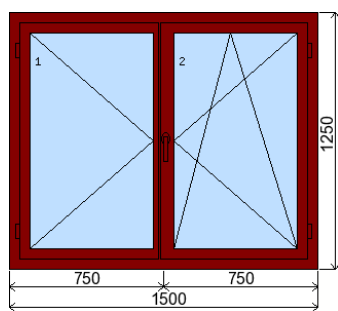

š. 600 / v. 750

vnitřní pohled (interiér)

Položka č. 3

2 ks

Rozměry:

š. 570 / v. 1250

vnitřní pohled (interiér)

Položka č. 4

1 ks

Rozměry:

š. 2390 / v. 1250

vnitřní pohled (interiér)

Položka č. 5

2 ks

Rozměry:

š. 1500 / v. 1250

vnitřní pohled (interiér)

Položka č. 6

1 ks

Rozměry:

š. 900 / v. 2100

balkonové dveře vnitřní pohled (interiér)

Položka č. 7

1 ks

Rozměry:

š. 1000 / v. 2100

dveře vnitřní pohled (interiér)

Položka č. 8

1 ks

Rozměry:

š. 1000 / v. 750

vnitřní pohled (interiér)