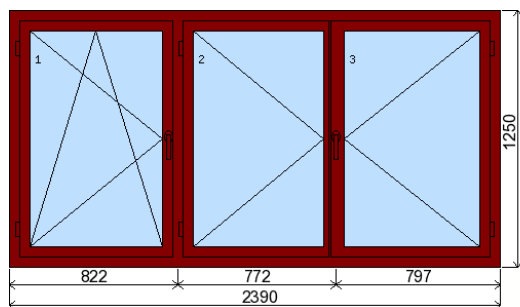

Položka č. 1

1 ks

Rozměry:

š. 1000 / v. 2100

dveře vnitřní pohled (interiér)

Položka č. 2

1 ks

Rozměry:

š. 600 / v. 750

vnitřní pohled (interiér)

Položka č. 3

2 ks

Rozměry:

š. 570 / v. 1250

vnitřní pohled (interiér)

Položka č. 4

1 ks

Rozměry:

š. 2390 / v. 1250

vnitřní pohled (interiér)

Položka č. 5

2 ks

Rozměry:

š. 1500 / v. 1250

vnitřní pohled (interiér)

Položka č. 6

1 ks

Rozměry:

š. 900 / v. 2100

balkonové dveře vnitřní pohled (interiér)

Položka č. 7

1 ks