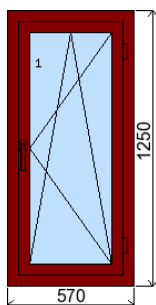

Položka č. 1

1 ks

Rozměry:

š. 1000 / v. 2100

dveře vnitřní pohled (interiér)

Položka č. 2

1 ks

Rozměry:

š. 600 / v. 750

vnitřní pohled (interiér)

Položka č. 3

2 ks

Rozměry:

š. 570 / v. 1250

vnitřní pohled (interiér)

Položka č. 4

1 ks

Rozměry:

š. 2390 / v. 1250

vnitřní pohled (interiér)

Položka č. 5

2 ks

Rozměry:

š. 1500 / v. 1250

Rozměry:

š. 1000 / v. 2100

dveře vnitřní pohled (interiér)

Položka č. 8

1 ks

Rozměry:

š. 1000 / v. 750

vnitřní pohled (interiér)