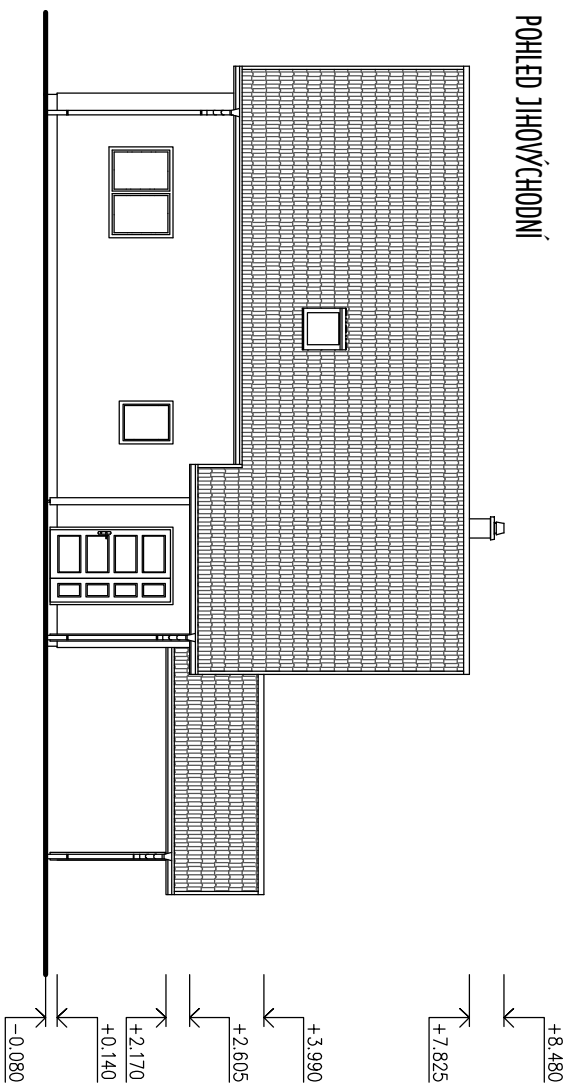

**Tabuľka miestností**

Číslo	Názov	Plocha	Podlaha	Steny	Strop	Priznanka
1.01	ZADVERI	7	DLAŽBA KERAMICKÁ	SADROVLAKNO	SADROVLAKNO	
1.02	CHODBA	4,26	LAMINATOVÁ PLOVOUČI	SADROVLAKNO	SADROVLAKNO	
1.03	KUCHYŇ	10,8	LAMINATOVÁ PLOVOUČI	SADROVLAKNO	SADROVLAKNO	
1.04	OBÝVAČI POKOJ SE STOLOVANIM	31,52	LAMINATOVÁ PLOVOUČI	SADROVLAKNO	SADROVLAKNO	
1.05	SPŔŽ	5,22	DLAŽBA KERAMICKÁ	SADROVLAKNO	SADROVLAKNO	
1.06	KOUPELNA	5,39	DLAŽBA KERAMICKÁ	SADROVLAKNO	SADROVLAKNO	OBJEKT DO VÝSKY 2.2 M
1.07	TECHNICKÁ MIESTNOSŤ	6	DLAŽBA KERAMICKÁ	SADROVLAKNO	SADROVLAKNO	

**Tabuľka miestností**

Číslo	Názov	Plocha	Podlaha	Steny	Strop	Poznámka
2.01	SCHODISŤE	4,18	CELODREVENÉ	SADROVLAKNO	SADROVLAKNO	
2.02	CHODBA	5,00	LAMINATOVÁ PLOVOUČI	SADROVLAKNO	SADROVLAKNO	
2.03	POKOU	11,25	LAMINATOVÁ PLOVOUČI	SADROVLAKNO	SADROVLAKNO	
2.04	POKOU	18,94	LAMINATOVÁ PLOVOUČI	SADROVLAKNO	SADROVLAKNO	
2.05	POKOU	16,16	LAMINATOVÁ PLOVOUČI	SADROVLAKNO	SADROVLAKNO	
2.06	KUPELINA	10,53	DLAŽBA KERAMICKÁ PLOVOUČI	SADROVLAKNO	SADROVLAKNO	
2.07	ŠATNA	3,30	LAMINATOVÁ PLOVOUČI	SADROVLAKNO	SADROVLAKNO	OBKLAD DO VÝŠKY 2,2 M

POHLED SEVEROVÝCHODNÍ

POHLED JIHOVÝCHODNÍ

POHLED JIHOZÁPADNÍ

POHLED SEVEROZÁPADNÍ