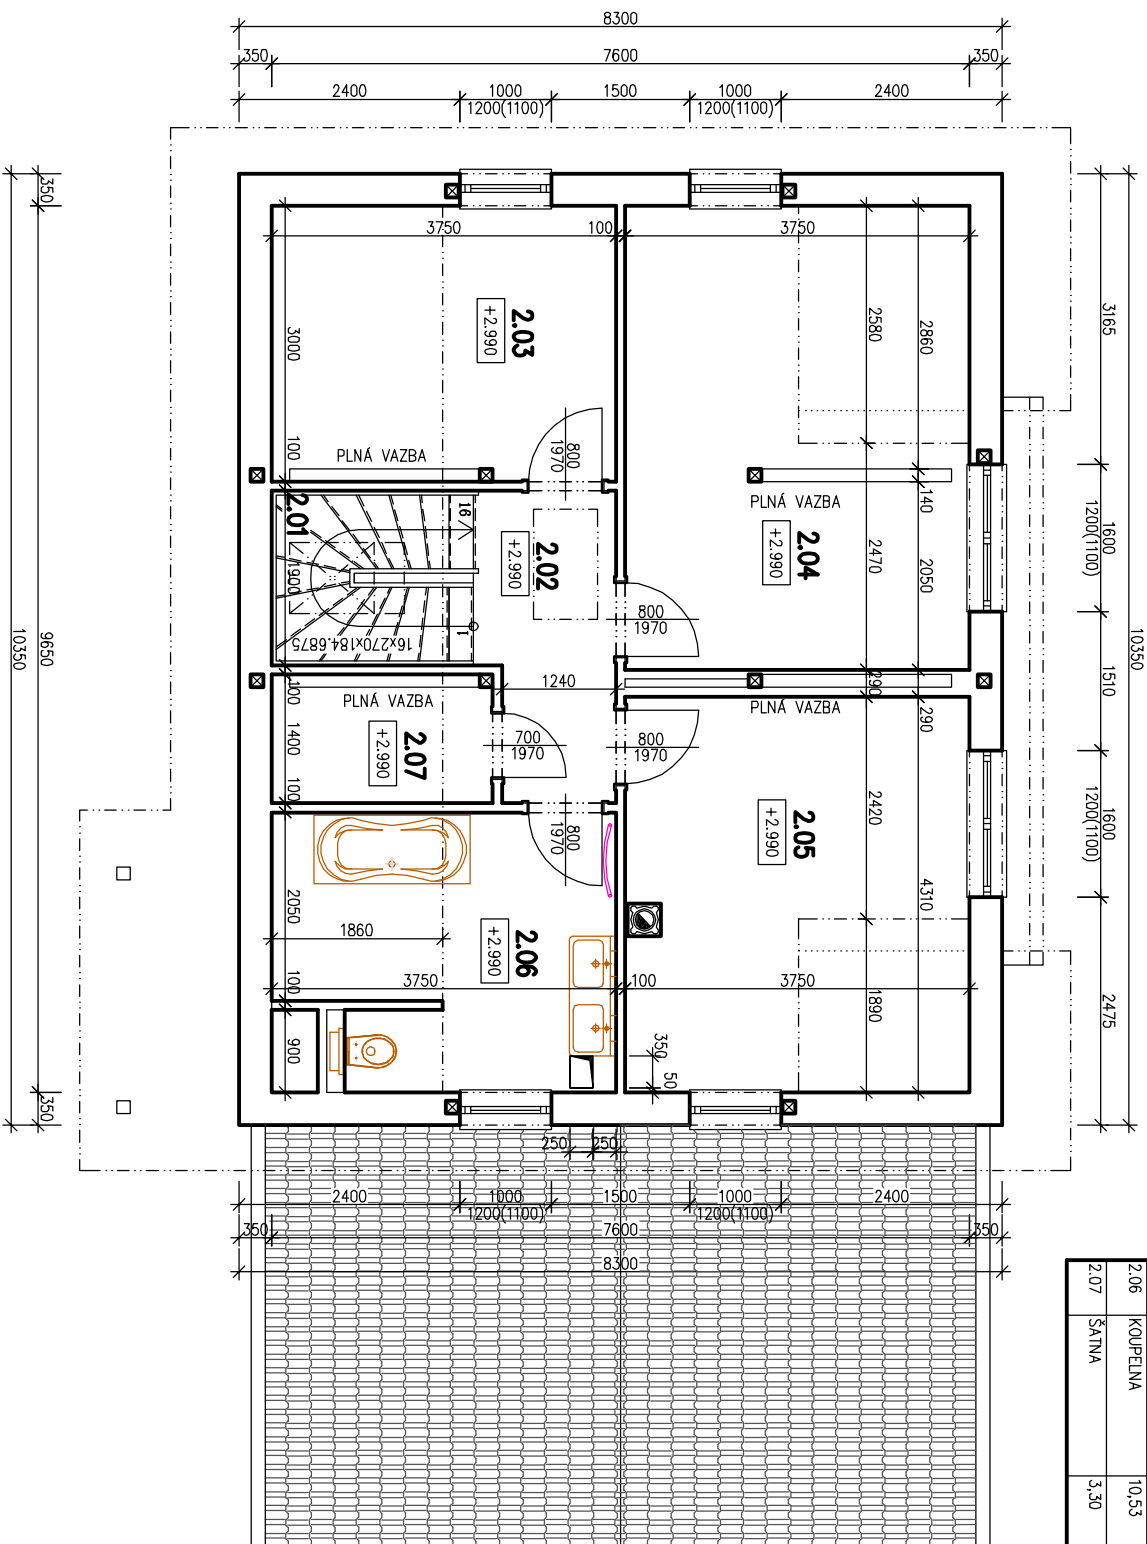

**Tabuľka miestností**

Číslo	Názov	Plocha	Podlaha	Steny	Strop	Priznanka
1.01	ZADVERI	7	DLAŽBA KERAMICKÁ	SADROVLAKNO	SADROVLAKNO	
1.02	CHODBA	4,26	LAMINATOVÁ PLOVOUČI	SADROVLAKNO	SADROVLAKNO	
1.03	KUCHYŇ	10,8	LAMINATOVÁ PLOVOUČI	SADROVLAKNO	SADROVLAKNO	
1.04	OBÝVAČI POKOJ SE STOLOVANIM	31,52	LAMINATOVÁ PLOVOUČI	SADROVLAKNO	SADROVLAKNO	
1.05	SPŔŽ	5,22	DLAŽBA KERAMICKÁ	SADROVLAKNO	SADROVLAKNO	
1.06	KOUPELNA	5,39	DLAŽBA KERAMICKÁ	SADROVLAKNO	SADROVLAKNO	OBJEKT DO VÝSKY 2.2 M
1.07	TECHNICKÁ MIESTNOSŤ	6	DLAŽBA KERAMICKÁ	SADROVLAKNO	SADROVLAKNO	

**Tabuľka miestností**

Číslo	Názov	Plocha	Podlaha	Steny	Strop	Poznámka
2.01	SCHODISŤE	4,18	CELODREVENÉ	SADROVLAKNO	SADROVLAKNO	
2.02	CHODBA	5,00	LAMINATOVÁ PLOVOUČI	SADROVLAKNO	SADROVLAKNO	
2.03	POKOU	11,25	LAMINATOVÁ PLOVOUČI	SADROVLAKNO	SADROVLAKNO	
2.04	POKOU	18,94	LAMINATOVÁ PLOVOUČI	SADROVLAKNO	SADROVLAKNO	
2.05	POKOU	16,16	LAMINATOVÁ PLOVOUČI	SADROVLAKNO	SADROVLAKNO	
2.06	KUPELINA	10,53	DLAŽBA KERAMICKÁ PLOVOUČI	SADROVLAKNO	SADROVLAKNO	
2.07	ŠATNA	3,30	LAMINATOVÁ PLOVOUČI	SADROVLAKNO	SADROVLAKNO	OBKLAD DO VÝŠKY 2,2 M

POHLED SEVEROVÝCHODNÍ

POHLED JIHOVÝCHODNÍ

POHLED JIHOZÁPADNÍ

POHLED SEVEROZÁPADNÍ