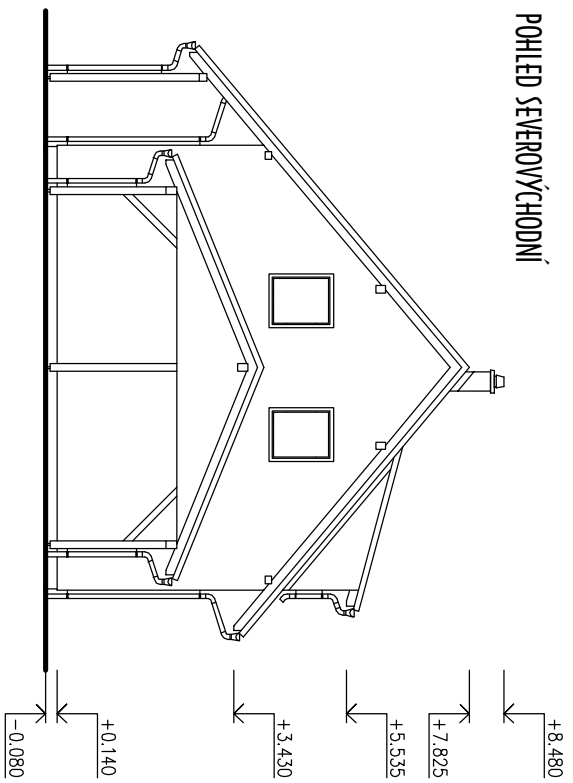

POHLED SEVEROVÝCHODNÍ