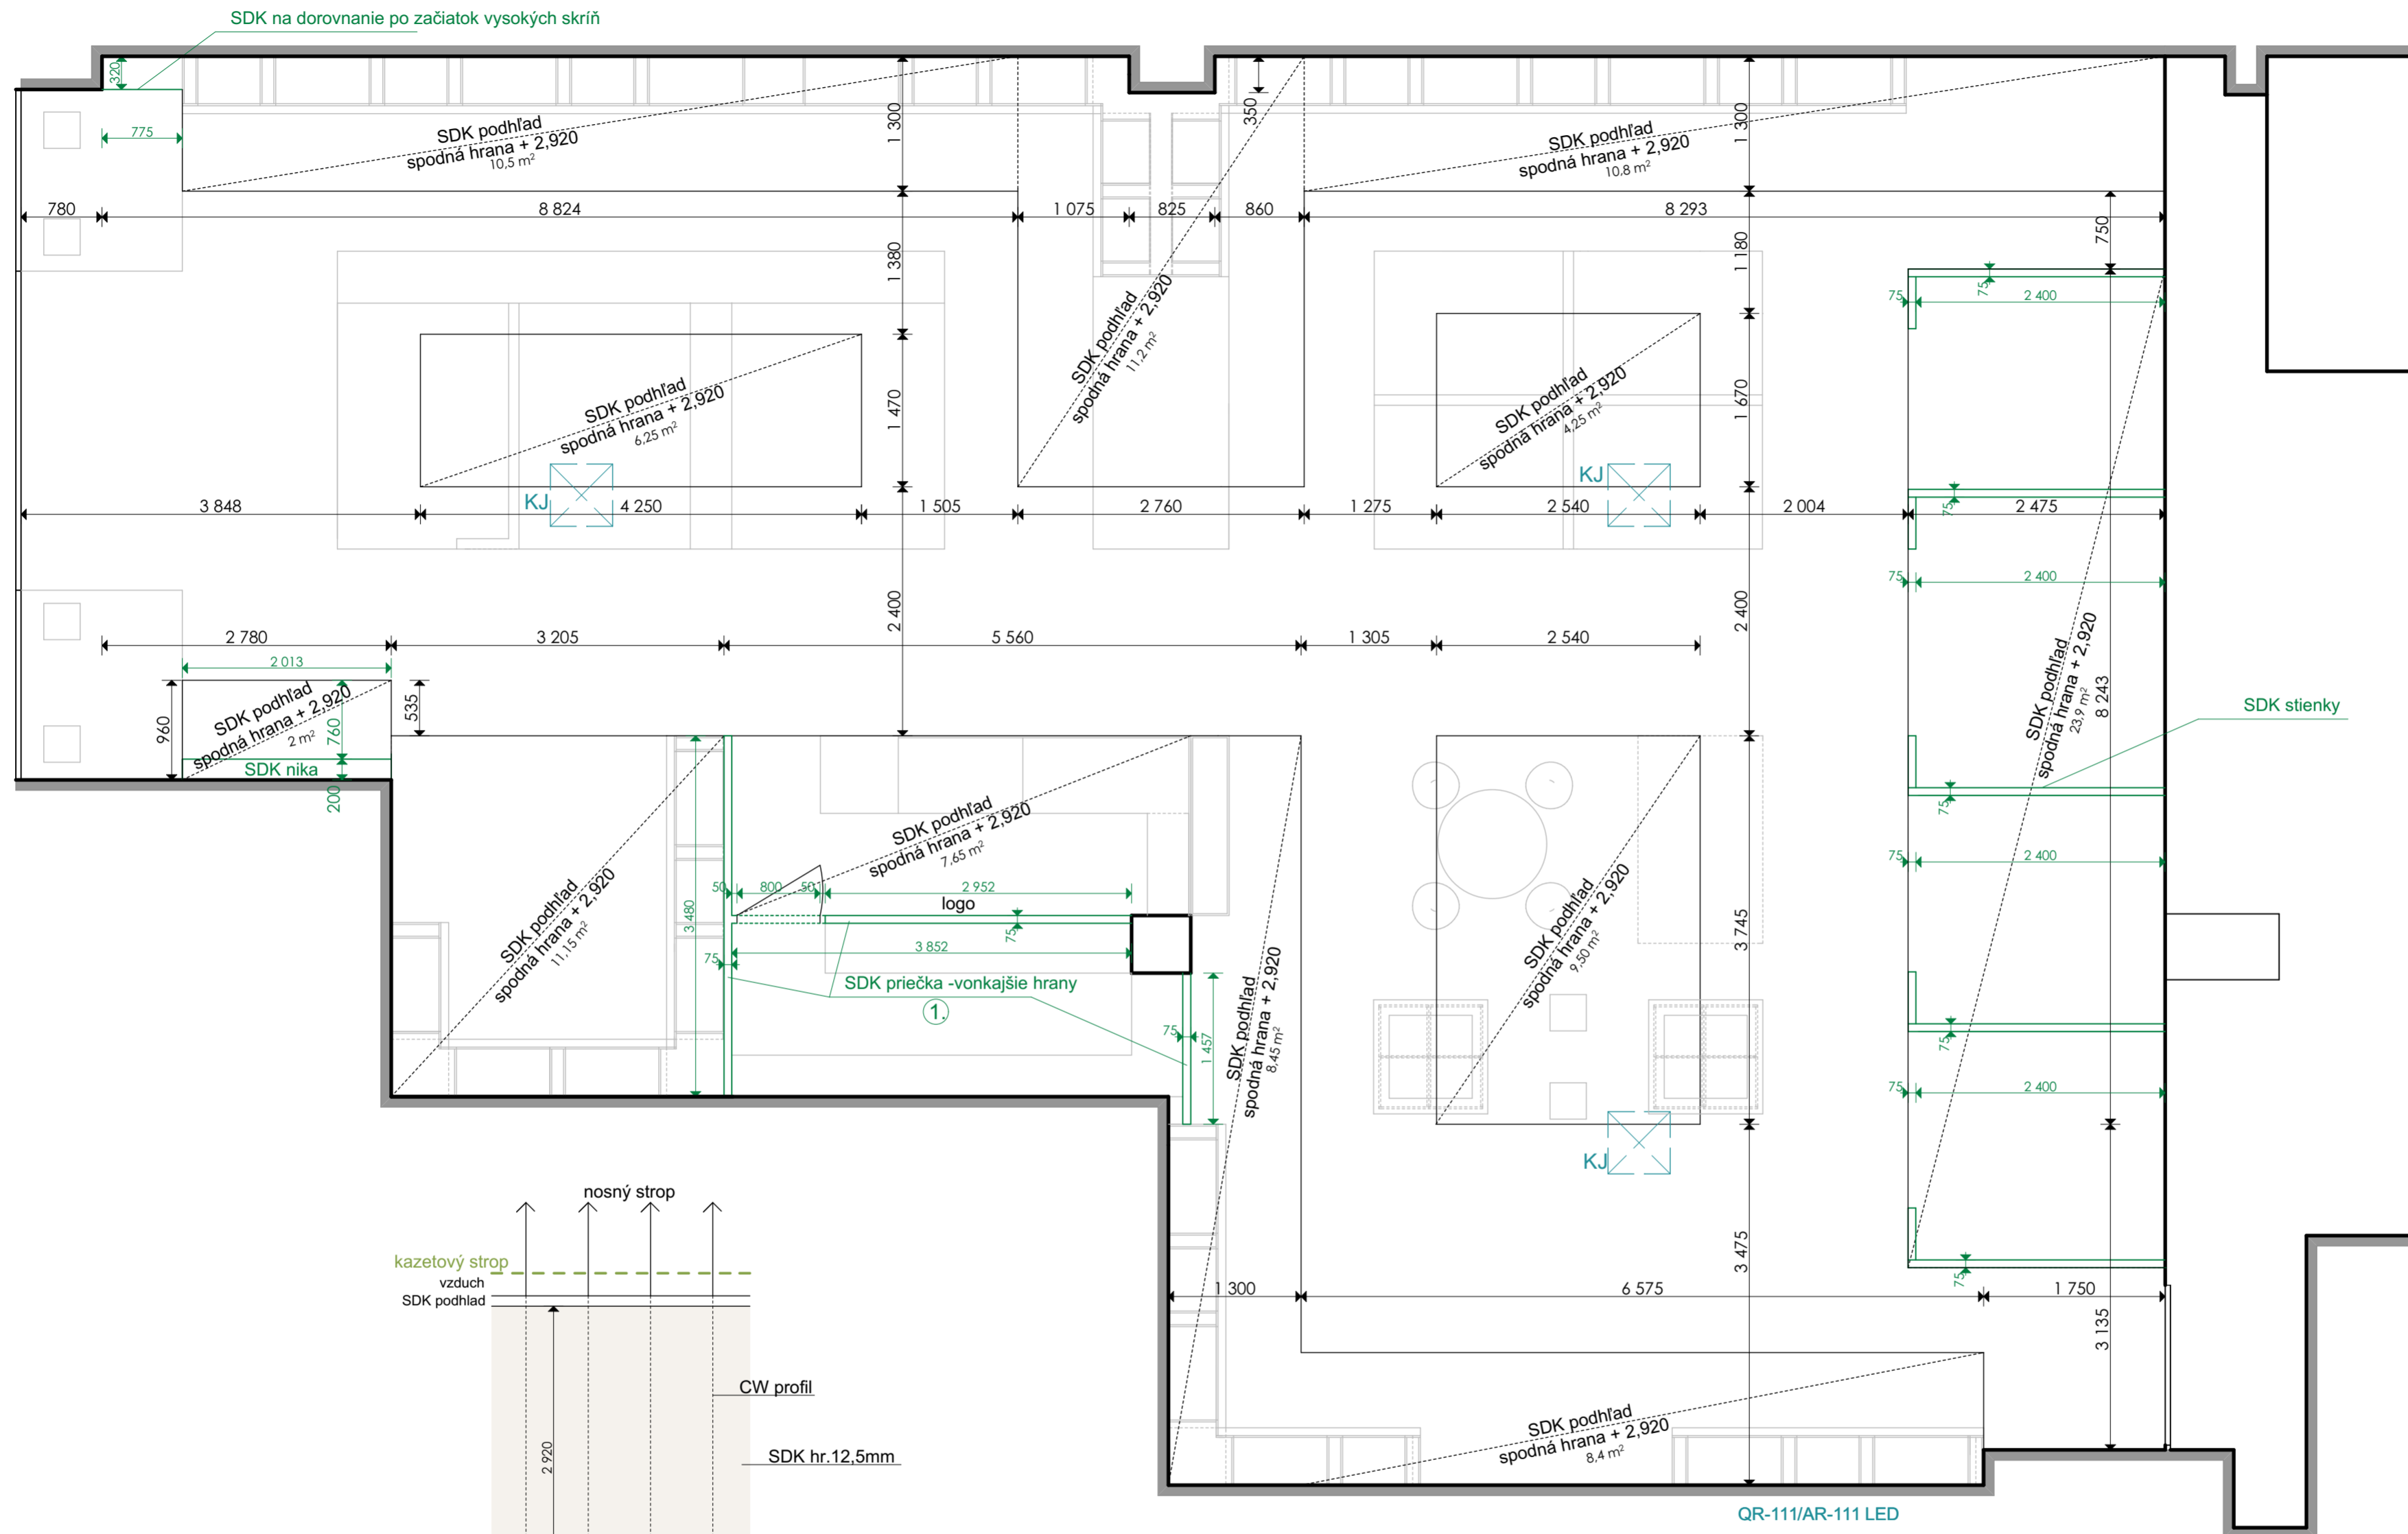

1. Pódium Výklad  
výška: 200 mm  
rozmer: 1 830 x 1 555 mm  
povrch. úp.: laminát biela matná  
firma: Joer
2. Pódium Výklad  
výška: 200 mm  
rozmer: 1 750 x 1 555 mm  
povrch. úp.: laminát biela matná  
firma: Joer
3. Pódium Výstavné izbičky  
výška: 200 mm  
rozmer: v pôdoryse  
povrch. úp.: laminát biela matná  
firma: Joer
4. Stienka medzi izbičkami  
konštrukcia: 2x18mm DTD  
povrch. úp.: laminát biela matná  
výška: 115cm  
rozmer: v pôdoryse  
firma: Joer
5. Pódium na kočíky  
výška: 100 mm  
rozmer: 1 310 x 2 625 mm  
povrch.úp.: laminát biela matná  
firma: Joer
6. Pódium na izbu Junior  
výška: 100 mm  
rozmer: 2 425 x 2 000 mm  
povrch.úp.: laminát biela matná  
firma: Joer
7. Box na bábiky  
rozmer: 4ks 350x350x800 mm  
4ks 350x350x600 mm  
povrch.úp.: laminát biela matná  
firma: Joer
8. Dlhá skrinka  
výška: 115 mm  
rozmer: 5 850 x 500 mm  
povrch.úp.: laminát biela matná  
-viď rezopohľad  
firma: Joer
9. Kratšia skrinka  
výška: 115 mm  
rozmer: 2 375 x 400 mm  
povrch.úp.: laminát biela matná  
-viď rezopohľad  
firma: Joer
10. Výstavný box  
výška: 800 mm  
rozmer: 1 000 x 1 000 mm  
povrch.úp.: laminát biela matná  
-viď rezopohľad  
firma: Joer  
2x
11. Pult  
rozmetry: v rezopohľadoch  
povrch.úp.: laminát biela matná  
firma: Joer
12. Vysoké skrine  
rozmetry: v rezopohľadoch  
povrch.úp.: laminát biela matná  
firma: Joer

**POZNÁMKY :**

Pred realizáciou zmerať skutočný stav.

Zodpovedný projektant / Autor :	Ing.arch. Zoltán Belokostolský	
Vypracoval: Ing.arch. Anna Vrábová		
Investor : Baby Prestige	Dátum :	2 / 2017
NÁZOV STAVBY :	Mierka :	1 : 50
<b>INTERIÉR BABY PRESTIGE</b>	Formát :	594 / 420
Názov výkresu : Pôdorys- dispozícia	Číslo výkresu :	1

① SDK priečka - vonkajšie hrany rozmery: v pôdoryse výška: po SDK strop 2 920mm