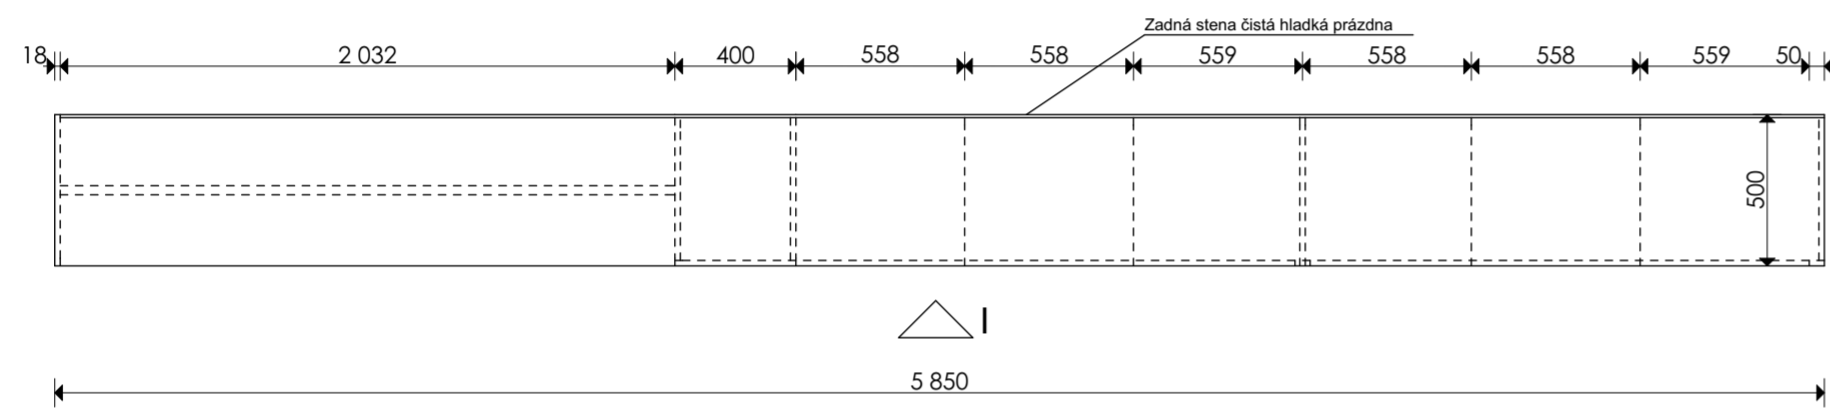

-dvierka D75 (svetdvierok.sk)
- biela supermat
všetky skrinky/ zásuvky budú mať úchytky