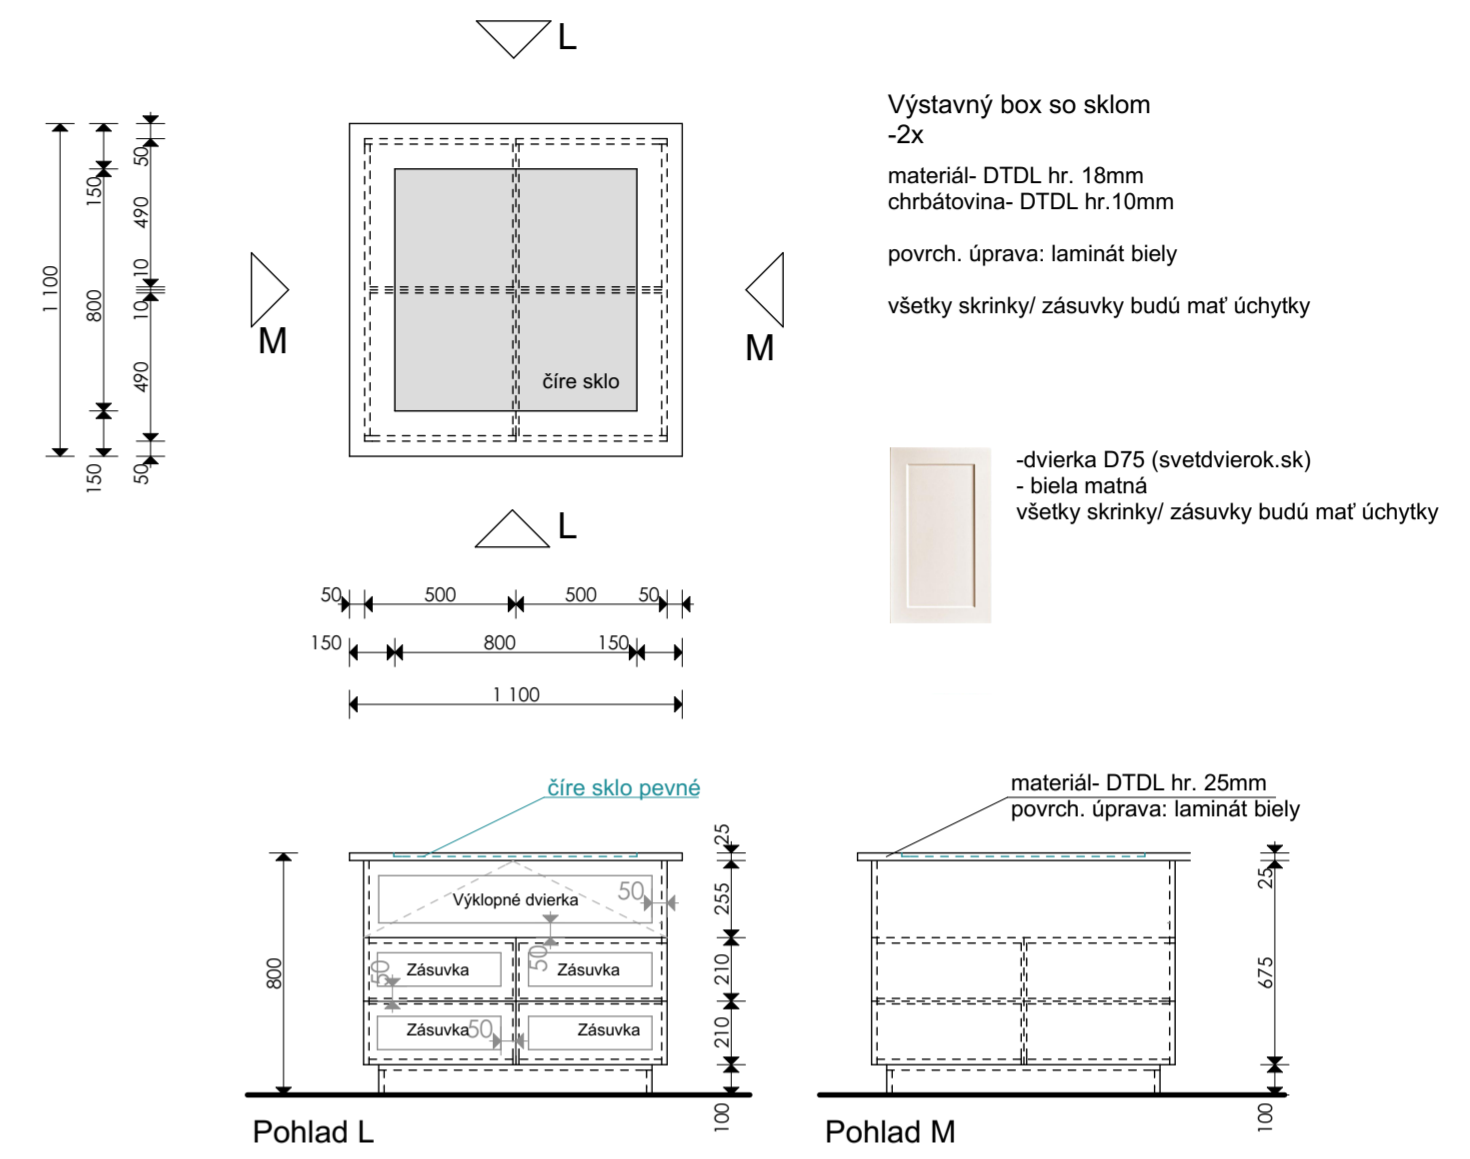

## 12. Typická skriňa- princípy

### 8. Dlhá skrinka

Pohľad I

Pohľad bočný

-dvierka D75 (svetdvierok.sk)  
- biela supermat  
všetky skrinky/ zásuvky budú mať úchytky

### 10. Výstavný box

Pohľad L

Pohľad M

### 9. Kratšia skrinka

Pohľad J

Pohľad K

3D Zobrazenie- vysoké skrine a dlhá skrinka

3D Zobrazenie- výstavné boxy

Pohľad K

Pohľad J

Pohľad bočný