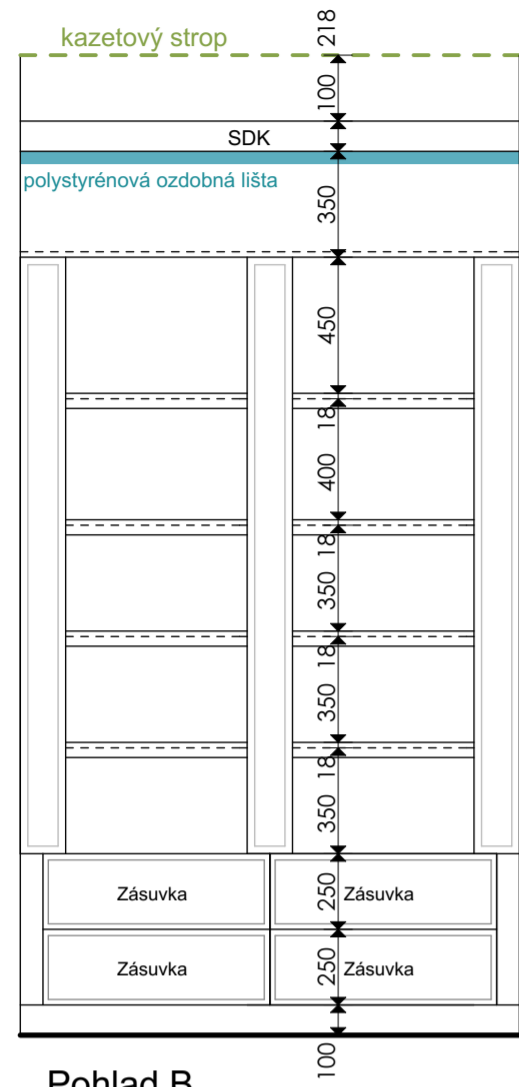

1. Pódium Výklad  
výška: 200 mm  
rozmer: 1 830 x 1 555 mm  
povrch. úp.: laminát biela matná  
firma: Joer
2. Pódium Výklad  
výška: 200 mm  
rozmer: 1 750 x 1 555 mm  
povrch. úp.: laminát biela matná  
firma: Joer
3. Pódium Výstavné izbičky  
výška: 200 mm  
rozmer: v pôdoryse  
povrch. úp.: laminát biela matná  
firma: Joer
4. Stienka medzi izbičkami  
konštrukcia: 2x18mm DTD  
povrch. úp.: laminát biela matná  
výška: 115cm  
rozmer: v pôdoryse  
firma: Joer
5. Pódium na kočíky  
výška: 100 mm  
rozmer: 1 310 x 2 625 mm  
povrch.úp.: laminát biela matná  
firma: Joer
6. Pódium na izbu Junior  
výška: 100 mm  
rozmer: 2 425 x 2 000 mm  
povrch.úp.: laminát biela matná  
firma: Joer
7. Box na bábiky  
rozmer: 4ks 350x350x800 mm  
4ks 350x350x600 mm  
povrch.úp.: laminát biela matná  
firma: Joer
8. Dlhá skrinka  
výška: 115 mm  
rozmer: 5 850 x 500 mm  
povrch.úp.: laminát biela matná  
-viď rezopohľad  
firma: Joer
9. Kratšia skrinka  
výška: 115 mm  
rozmer: 2 375 x 400 mm  
povrch.úp.: laminát biela matná  
-viď rezopohľad  
firma: Joer
10. Výstavný box  
výška: 800 mm  
rozmer: 1 000 x 1 000 mm  
povrch.úp.: laminát biela matná  
-viď rezopohľad  
firma: Joer  
2x
11. Pult  
rozmetry: v rezopohľadoch  
povrch.úp.: laminát biela matná  
firma: Joer
12. Vysoké skrine  
rozmetry: v rezopohľadoch  
povrch.úp.: laminát biela matná  
firma: Joer

Pohľad A

Pohľad A

3D Zobrazenie- pohľad od vstupu do prevádzky

**POZNÁMKY :**

Pred realizáciou zmerať skutočný stav.

Zodpovedný projektant / Autor :	Ing.arch. Zoltán Belokostolský	
Vypracoval: Ing.arch. Anna Vrábová		
Investor : Baby Prestige	Dátum : 2 / 2017	
NÁZOV STAVBY :	Mierka : 1 : 25	
<b>INTERIÉR BABY PRESTIGE</b>	Formát : 594 / 420	
Názov výkresu : Rezopohľady - Skrine na mieru	Úroveň :	
	Číslo výkresu :	

Pohľad B

Pohľad C

Pohľad D

Pohľad E

Pohľad F

Pohľad H

**POZNÁMKY :**

Pred realizáciou zmerať skutočný stav.