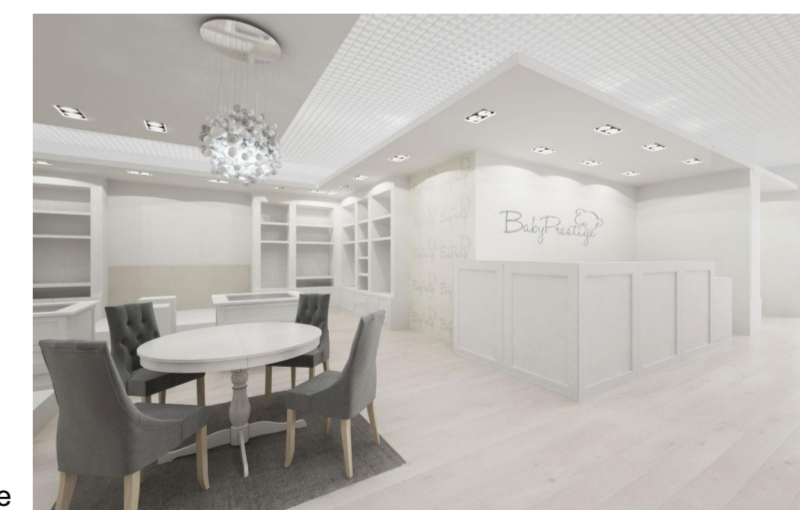

### POZNÁMKY :

Pred realizáciou zmerať skutočný stav.

Zodpovedný projektant / Autor :	Ing.arch. Zoltán Belokostolský	
Vypracoval: Ing.arch. Anna Vrábová		
Investor : Baby Prestige	Dátum :	2 / 2017
NÁZOV STAVBY :	Mierka :	1 : 25
<b>INTERIÉR BABY PRESTIGE</b>	Formát :	594 / 420
Názov výkresu : Rezopohľady - Pultová časť	Úroveň :	
	Číslo výkresu :	