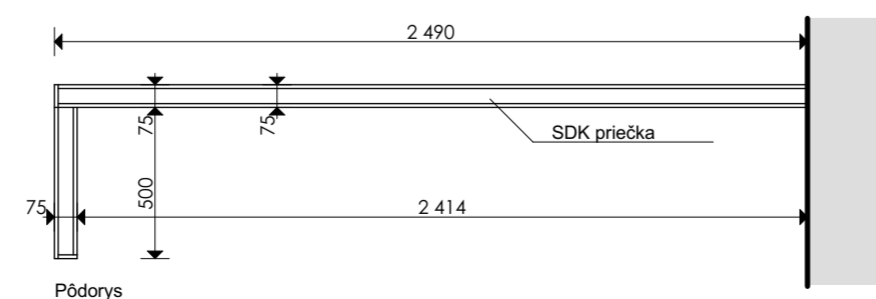

Pohľad na SDK stenu s poličkami

DTD hr. 18mm na SDK policu  
-povrch.úp: biely laminát  
-rozmer: 1300 x 200 mm  
-3x  
- firma: Joer

3D zobrazenie- SDK poličky