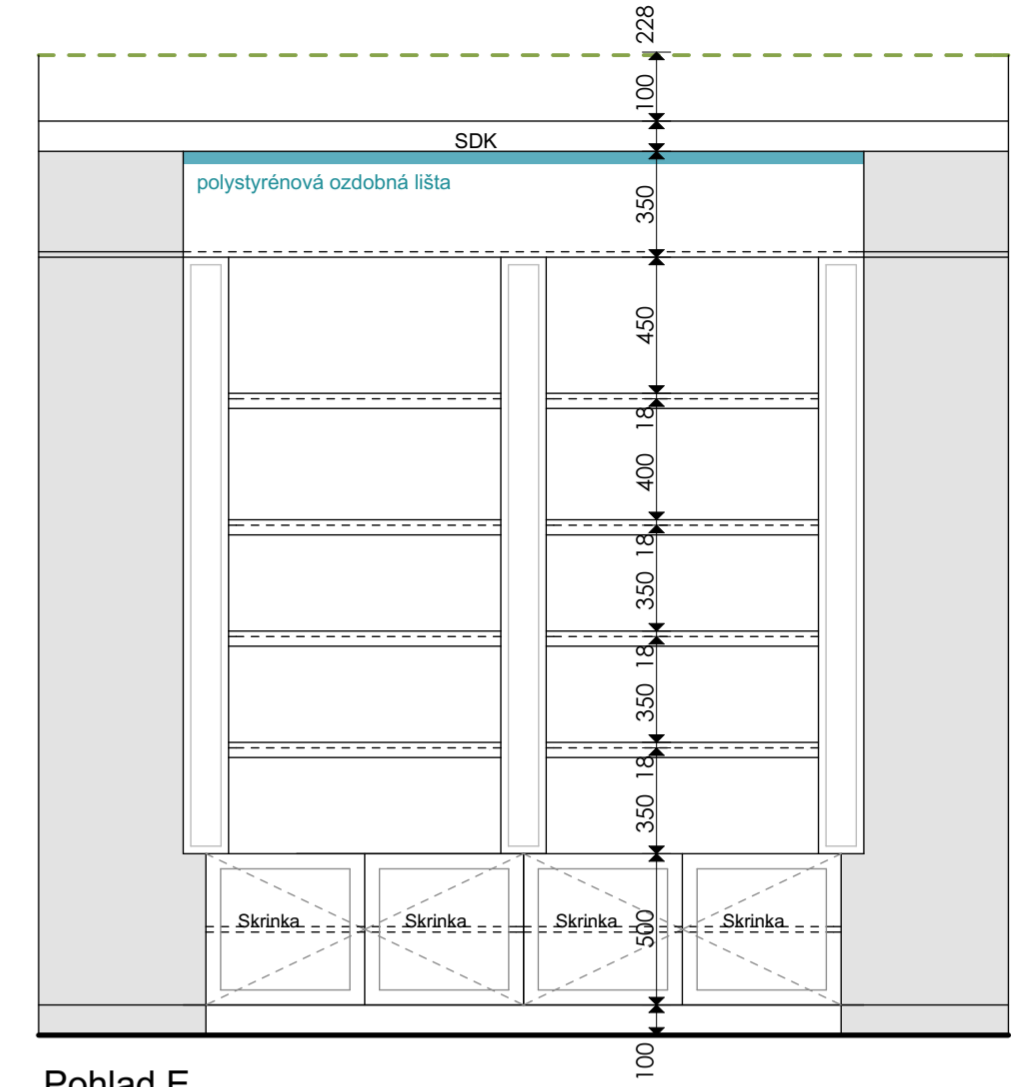

Pohľad E

POZNÁMKY :

Pred realizáciou zmerať skutočný stav.

Zodpovedný projektant / Autor :	Ing.arch. Zoltán Belokostolský	
Vypracoval: Ing.arch. Anna Vrábová		
Investor : Baby Prestige	Dátum :	2 / 2017
NÁZOV STAVBY :	Mierka :	1 : 25
INTERIÉR BABY PRESTIGE	Formát :	594 / 420
Názov výkresu : Rezopohľady - Skrine na mieru	Úroveň :	
	Číslo výkresu :