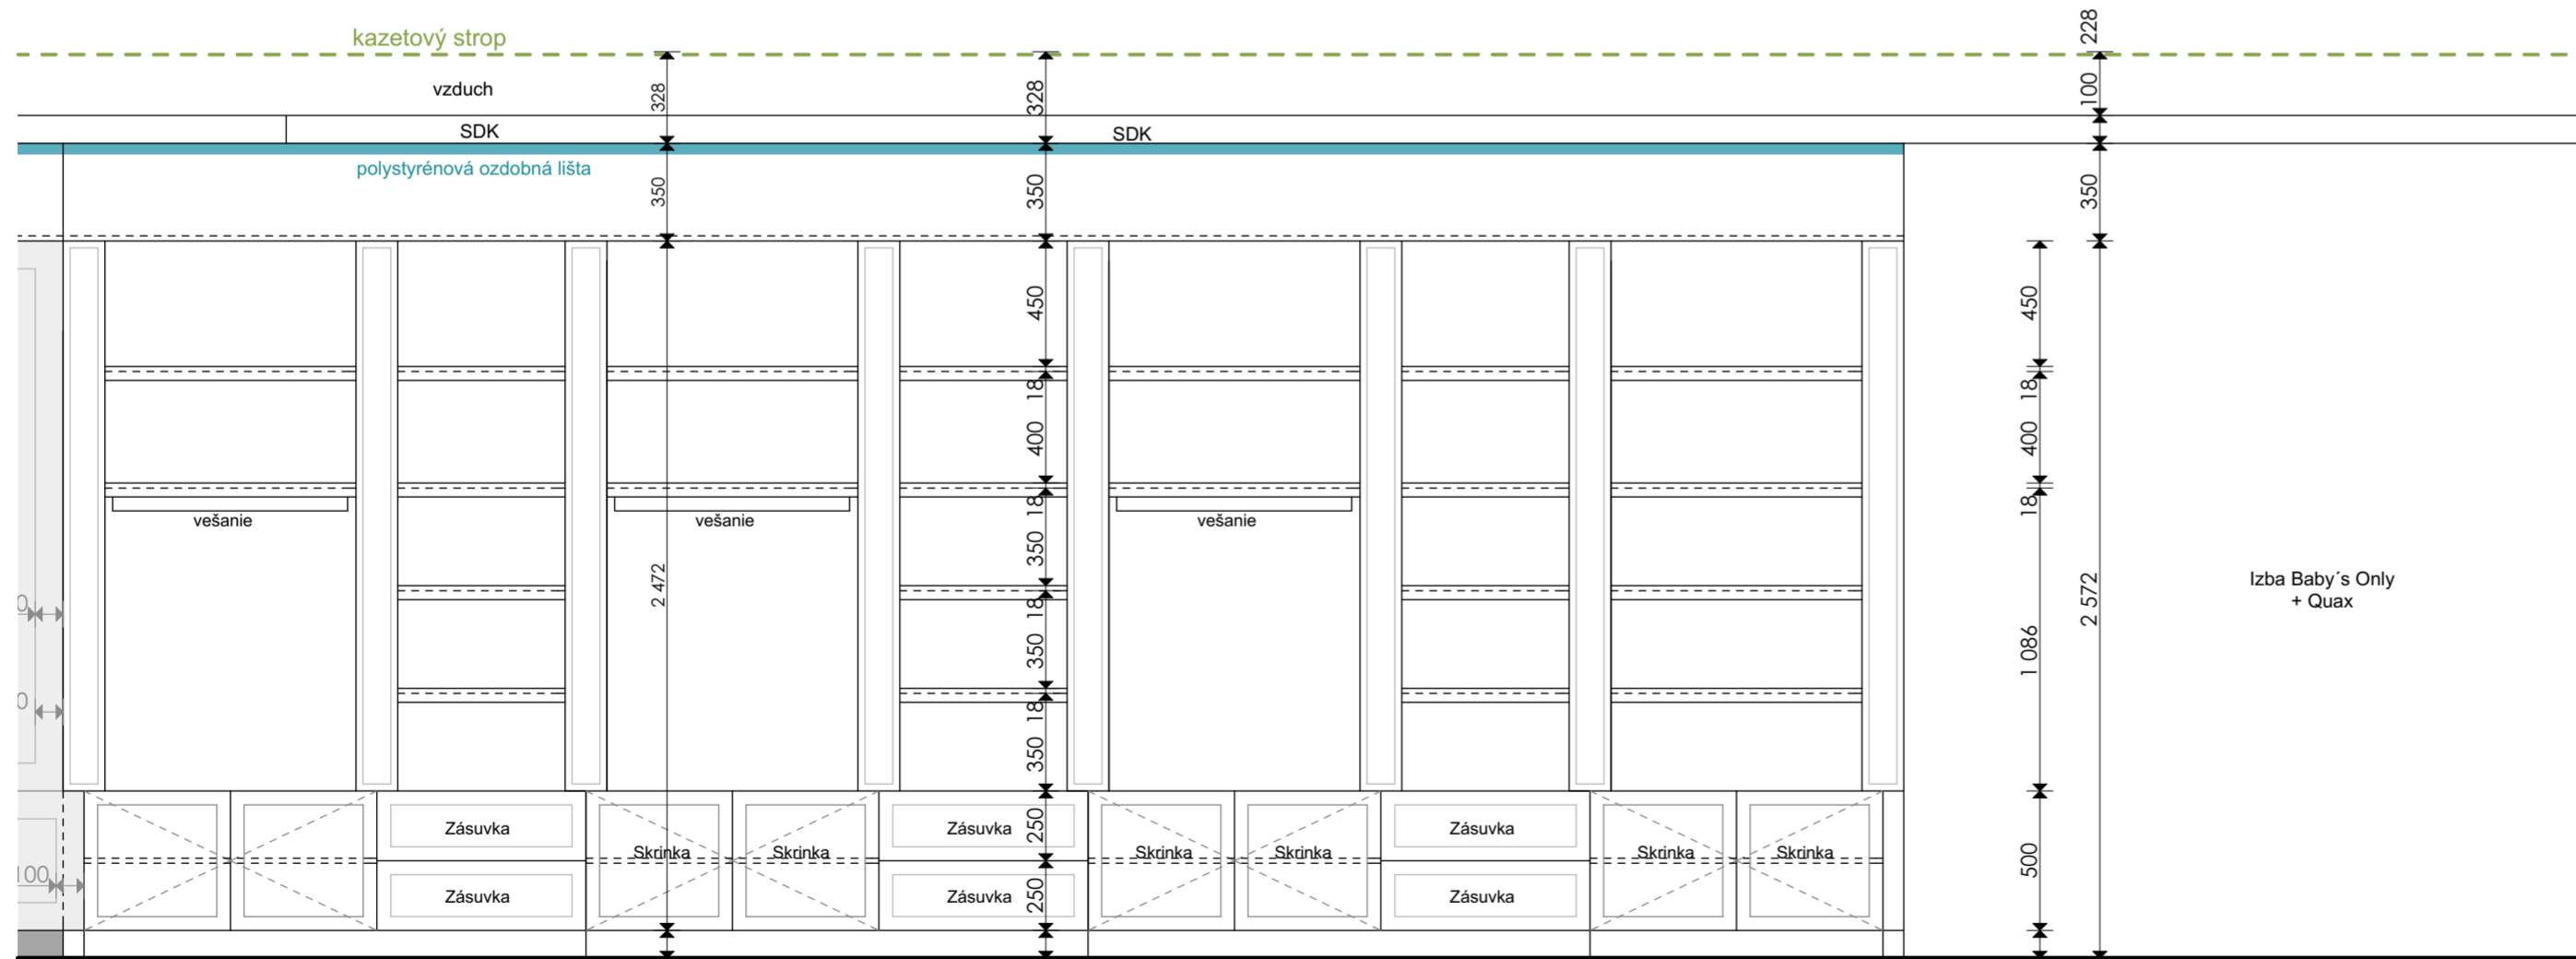

1. Pódium Výklad  
výška: 200 mm  
rozmer: 1 830 x 1 555 mm  
povrch. úp.: laminát biela matná  
firma: Joer
2. Pódium Výklad  
výška: 200 mm  
rozmer: 1 750 x 1 555 mm  
povrch. úp.: laminát biela matná  
firma: Joer
3. Pódium Výstavné izbičky  
výška: 200 mm  
rozmer: v pôdoryse  
povrch. úp.: laminát biela matná  
firma: Joer
4. Stienka medzi izbičkami  
konštrukcia: 2x18mm DTD  
povrch. úp.: laminát biela matná  
výška: 115cm  
rozmer: v pôdoryse  
firma: Joer
5. Pódium na kočíky  
výška: 100 mm  
rozmer: 1 310 x 2 625 mm  
povrch.úp.: laminát biela matná  
firma: Joer
6. Pódium na izbu Junior  
výška: 100 mm  
rozmer: 2 425 x 2 000 mm  
povrch.úp.: laminát biela matná  
firma: Joer
7. Box na bábiky  
rozmer: 4ks 350x350x800 mm  
4ks 350x350x600 mm  
povrch.úp.: laminát biela matná  
firma: Joer
8. Dlhá skrinka  
výška: 115 mm  
rozmer: 5 850 x 500 mm  
povrch.úp.: laminát biela matná  
-viď rezopohľad  
firma: Joer
9. Kratšia skrinka  
výška: 115 mm  
rozmer: 2 375 x 400 mm  
povrch.úp.: laminát biela matná  
-viď rezopohľad  
firma: Joer
10. Výstavný box  
výška: 800 mm  
rozmer: 1 000 x 1 000 mm  
povrch.úp.: laminát biela matná  
-viď rezopohľad  
firma: Joer  
2x
11. Pult  
rozmetry: v rezopohľadoch  
povrch.úp.: laminát biela matná  
firma: Joer
12. Vysoké skrine  
rozmetry: v rezopohľadoch  
povrch.úp.: laminát biela matná  
firma: Joer

Pohľad na SDK stenu s poličkami

DTD hr. 18mm na SDK policu  
-povrch.úp: biely laminát  
-rozmer: 1300 x 200 mm  
-3x  
- firma: Joer

3D zobrazenie- SDK poličky

Pohľad A

Pohľad A

3D Zobrazenie- pohľad od vstupu do prevádzky

**POZNÁMKY :**

Pred realizáciou zmerať skutočný stav.

Zodpovedný projektant / Autor :	Ing.arch. Zoltán Belokostolský	
Vypracoval: Ing.arch. Anna Vrábová		
Investor : Baby Prestige	Dátum : 2 / 2017	
NÁZOV STAVBY :	Mierka : 1 : 25	
<b>INTERIÉR BABY PRESTIGE</b>	Formát : 594 / 420	
Názov výkresu : Rezopohľady - Skrine na mieru	Úroveň :	
	Číslo výkresu :	