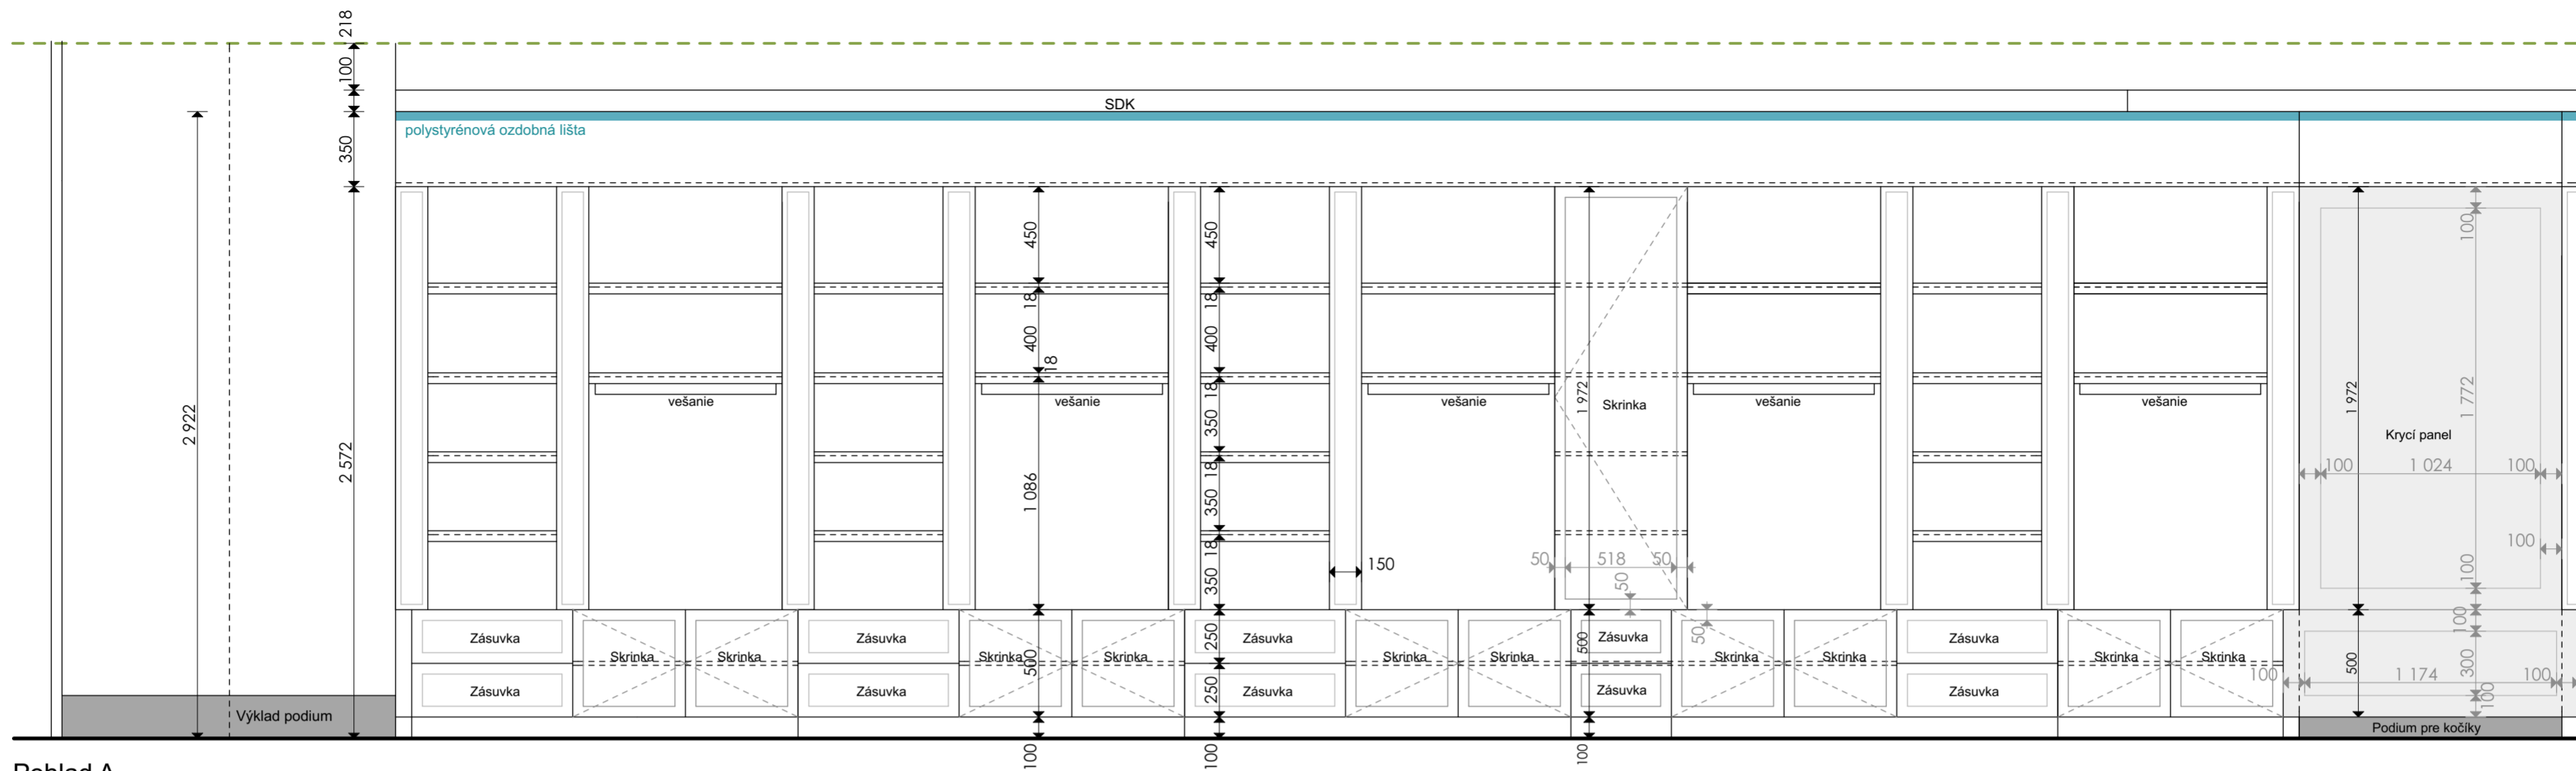

1. Pódium Výklad  
výška: 200 mm  
rozmer: 1 830 x 1 555 mm  
povrch. úp.: laminát biela matná  
firma: Joer
2. Pódium Výklad  
výška: 200 mm  
rozmer: 1 750 x 1 555 mm  
povrch. úp.: laminát biela matná  
firma: Joer
3. Pódium Výstavné izbičky  
výška: 200 mm  
rozmer: v pôdoryse  
povrch. úp.: laminát biela matná  
firma: Joer
4. Stienka medzi izbičkami  
konštrukcia: 2x18mm DTD  
povrch. úp.: laminát biela matná  
výška: 115cm  
rozmer: v pôdoryse  
firma: Joer
5. Pódium na kočíky  
výška: 100 mm  
rozmer: 1 310 x 2 625 mm  
povrch.úp.: laminát biela matná  
firma: Joer
6. Pódium na izbu Junior  
výška: 100 mm  
rozmer: 2 425 x 2 000 mm  
povrch.úp.: laminát biela matná  
firma: Joer
7. Box na bábiky  
rozmer: 4ks 350x350x800 mm  
4ks 350x350x600 mm  
povrch.úp.: laminát biela matná  
firma: Joer
8. Dlhá skrinka  
výška: 115 mm  
rozmer: 5 850 x 500 mm  
povrch.úp.: laminát biela matná  
-viď rezopohľad  
firma: Joer
9. Kratšia skrinka  
výška: 115 mm  
rozmer: 2 375 x 400 mm  
povrch.úp.: laminát biela matná  
-viď rezopohľad  
firma: Joer
10. Výstavný box  
výška: 800 mm  
rozmer: 1 000 x 1 000 mm  
povrch.úp.: laminát biela matná  
-viď rezopohľad  
firma: Joer  
2x
11. Pult  
rozmetry: v rezopohľadoch  
povrch.úp.: laminát biela matná  
firma: Joer
12. Vysoké skrine  
rozmetry: v rezopohľadoch  
povrch.úp.: laminát biela matná  
firma: Joer

Pohľad na SDK stenu s poličkami

DTD hr. 18mm na SDK policu  
-povrch.úp: biely laminát  
-rozmer: 1300 x 200 mm  
-3x  
- firma: Joer

3D zobrazenie- SDK poličky

Pohľad A

Pohľad A

3D Zobrazenie- pohľad od vstupu do prevádzky

**POZNÁMKY :**

Pred realizáciou zmerať skutočný stav.

Zodpovedný projektant / Autor :	Ing.arch. Zoltán Belokostolský	
Vypracoval: Ing.arch. Anna Vrábová		
Investor : Baby Prestige	Dátum : 2 / 2017	
NÁZOV STAVBY :	Mierka : 1 : 25	
<b>INTERIÉR BABY PRESTIGE</b>	Formát : 594 / 420	
Názov výkresu : Rezopohľady - Skrine na mieru	Úroveň :	
	Číslo výkresu :	