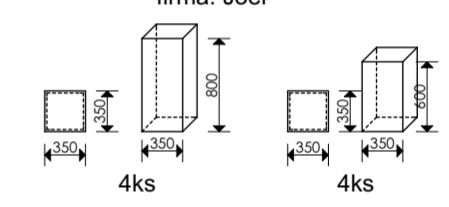

1. Pódium Výklad  
výška: 200 mm  
rozmer: 1 830 x 1 555 mm  
povrch. úp.: laminát biela matná  
firma: Joer
2. Pódium Výklad  
výška: 200 mm  
rozmer: 1 750 x 1 555 mm  
povrch. úp.: laminát biela matná  
firma: Joer
3. Pódium Výstavné izbičky  
výška: 200 mm  
rozmer: v pôdoryse  
povrch. úp.: laminát biela matná  
firma: Joer
4. Stienka medzi izbičkami  
konštrukcia: 2x18mm DTD  
povrch. úp.: laminát biela matná  
výška: 115cm  
rozmer: v pôdoryse  
firma: Joer
5. Pódium na kočíky  
výška: 100 mm  
rozmer: 1 310 x 2 625 mm  
povrch.úp.: laminát biela matná  
firma: Joer
6. Pódium na izbu Junior  
výška: 100 mm  
rozmer: 2 425 x 2 000 mm  
povrch.úp.: laminát biela matná  
firma: Joer
7. Box na bábiky  
rozmer: 4ks 350x350x800 mm  
4ks 350x350x600 mm  
povrch.úp.: laminát biela matná  
firma: Joer
8. Dlhá skrinka  
výška: 115 mm  
rozmer: 5 850 x 500 mm  
povrch.úp.: laminát biela matná  
-viď rezopohľad  
firma: Joer
9. Kratšia skrinka  
výška: 115 mm  
rozmer: 2 375 x 400 mm  
povrch.úp.: laminát biela matná  
-viď rezopohľad  
firma: Joer
10. Výstavný box  
výška: 800 mm  
rozmer: 1 000 x 1 000 mm  
povrch.úp.: laminát biela matná  
-viď rezopohľad  
firma: Joer  
2x
11. Pult  
rozmetry: v rezopohľadoch  
povrch.úp.: laminát biela matná  
firma: Joer
12. Vysoké skrine  
rozmetry: v rezopohľadoch  
povrch.úp.: laminát biela matná  
firma: Joer

① SDK priečka - vonkajšie hrany rozmery: v pôdoryse výška: po SDK strop 2 920mm