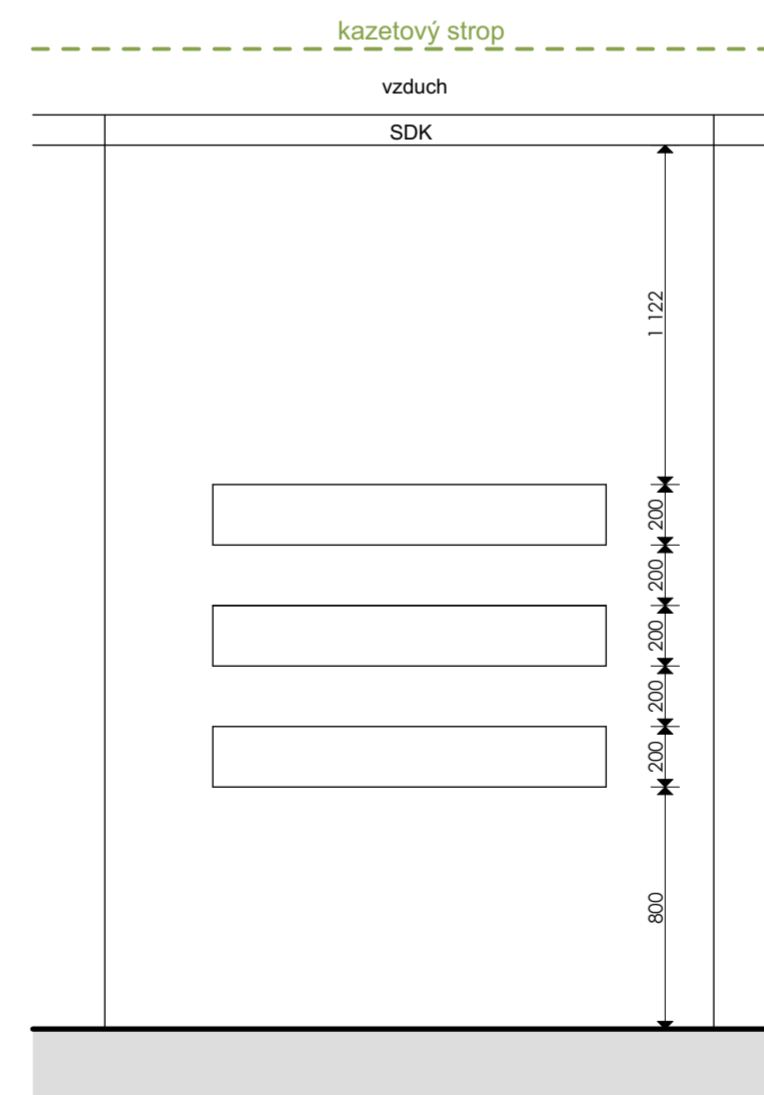

1. Pódium Výklad  
výška: 200 mm  
rozmer: 1 830 x 1 555 mm  
povrch. úp.: laminát biela matná  
firma: Joer
2. Pódium Výklad  
výška: 200 mm  
rozmer: 1 750 x 1 555 mm  
povrch. úp.: laminát biela matná  
firma: Joer
3. Pódium Výstavné izbičky  
výška: 200 mm  
rozmer: v pôdoryse  
povrch. úp.: laminát biela matná  
firma: Joer
4. Stienka medzi izbičkami  
konštrukcia: 2x18mm DTD  
povrch. úp.: laminát biela matná  
výška: 115cm  
rozmer: v pôdoryse  
firma: Joer
5. Pódium na kočíky  
výška: 100 mm  
rozmer: 1 310 x 2 625 mm  
povrch.úp.: laminát biela matná  
firma: Joer
6. Pódium na izbu Junior  
výška: 100 mm  
rozmer: 2 425 x 2 000 mm  
povrch.úp.: laminát biela matná  
firma: Joer
7. Box na bábiky  
rozmer: 4ks 350x350x800 mm  
4ks 350x350x600 mm  
povrch.úp.: laminát biela matná  
firma: Joer
8. Dlhá skrinka  
výška: 115 mm  
rozmer: 5 850 x 500 mm  
povrch.úp.: laminát biela matná  
-viď rezopohľad  
firma: Joer
9. Kratšia skrinka  
výška: 115 mm  
rozmer: 2 375 x 400 mm  
povrch.úp.: laminát biela matná  
-viď rezopohľad  
firma: Joer
10. Výstavný box  
výška: 800 mm  
rozmer: 1 000 x 1 000 mm  
povrch.úp.: laminát biela matná  
-viď rezopohľad  
firma: Joer  
2x
11. Pult  
rozmetry: v rezopohľadoch  
povrch.úp.: laminát biela matná  
firma: Joer
12. Vysoké skrine  
rozmetry: v rezopohľadoch  
povrch.úp.: laminát biela matná  
firma: Joer

3D zobrazenie- okienka v izbách

Pohľad na SDK stenu s vysokou časťou do polovice izby (POHLAD S)

Pohľad na SDK stenu s okienkom (POHLAD R)

Drevené okienko  
-jednoduchý rám s dvomi priečnikmi  
-farba- biela  
-bez presklenia  
-2x  
-firma: Joer

Pohľad na SDK stenu s poličkami

DTD hr. 18mm na SDK policu  
-povrch.úp: biely laminát  
-rozmer: 1300 x 200 mm  
-3x  
- firma: Joer

3D zobrazenie- SDK poličky