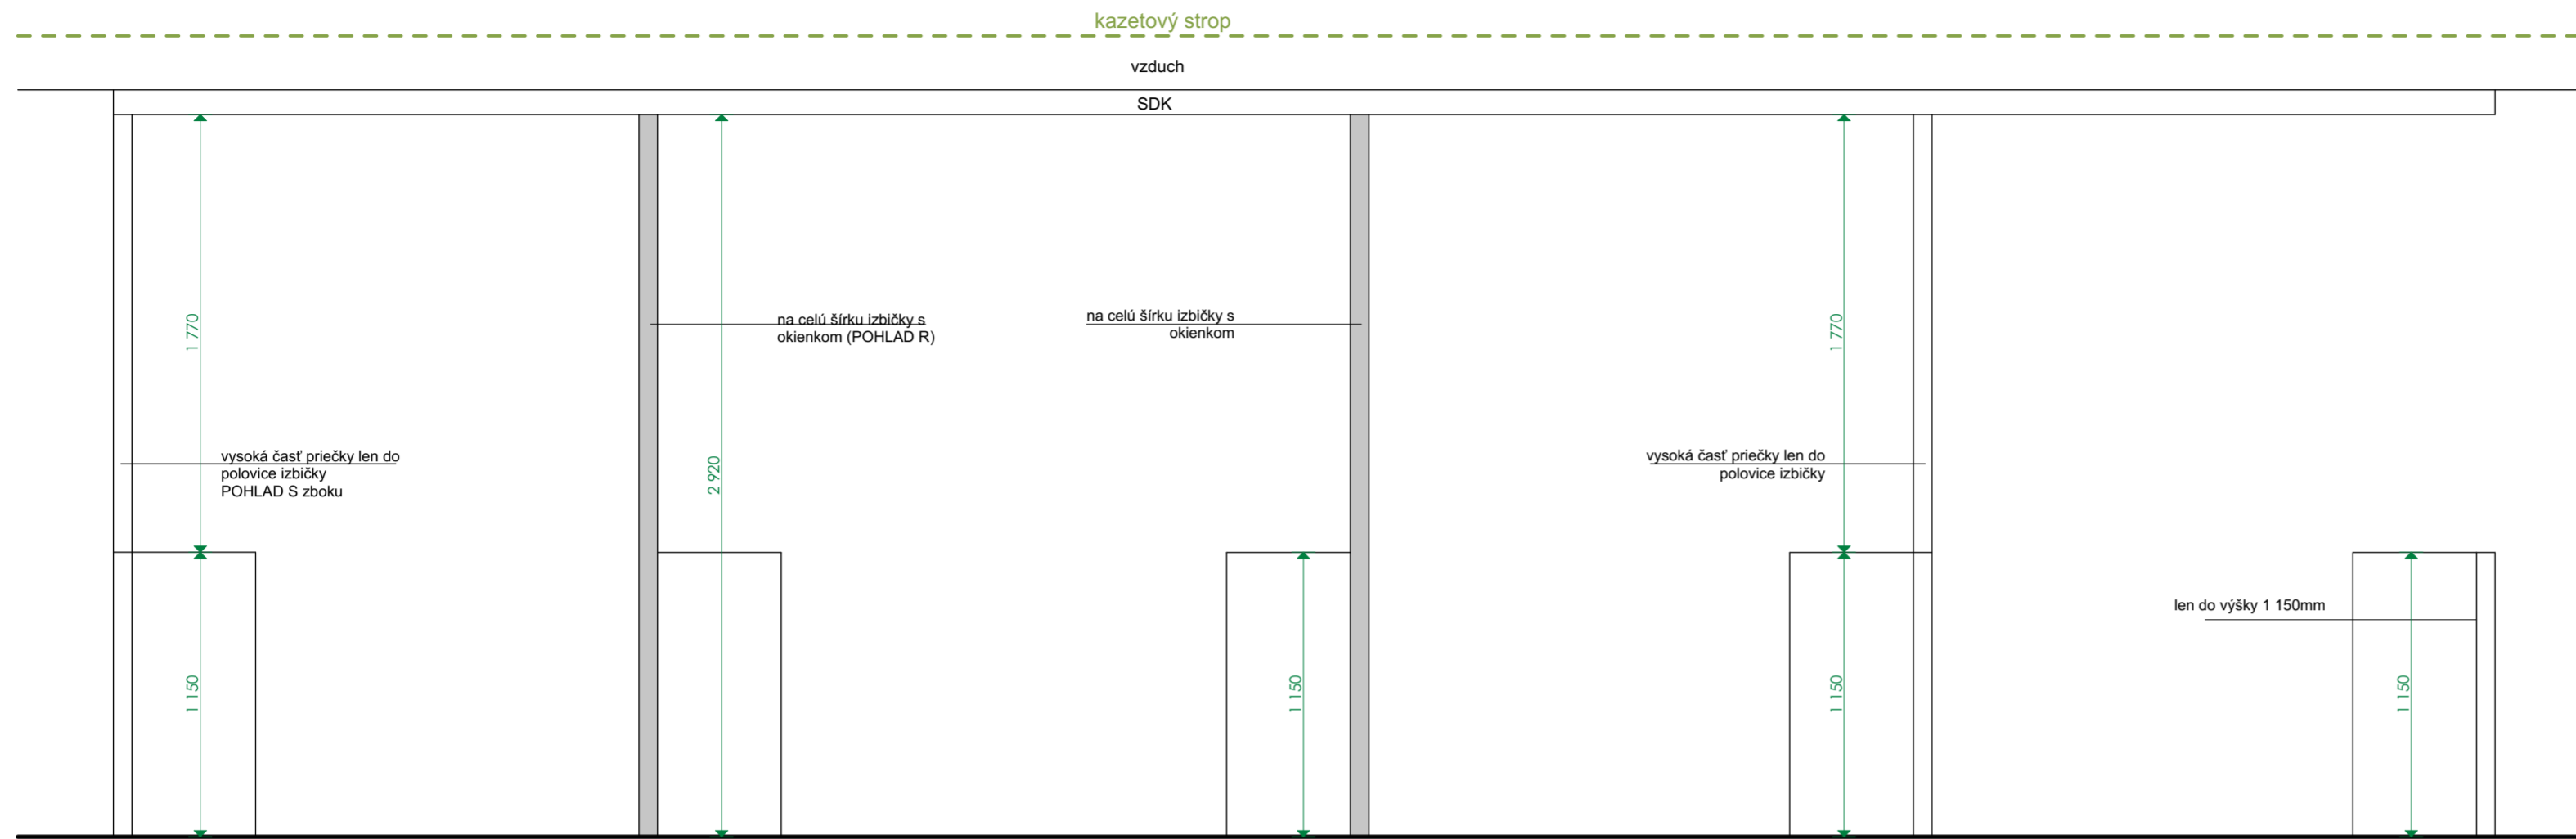

3D zobrazenie- okienka v izbách