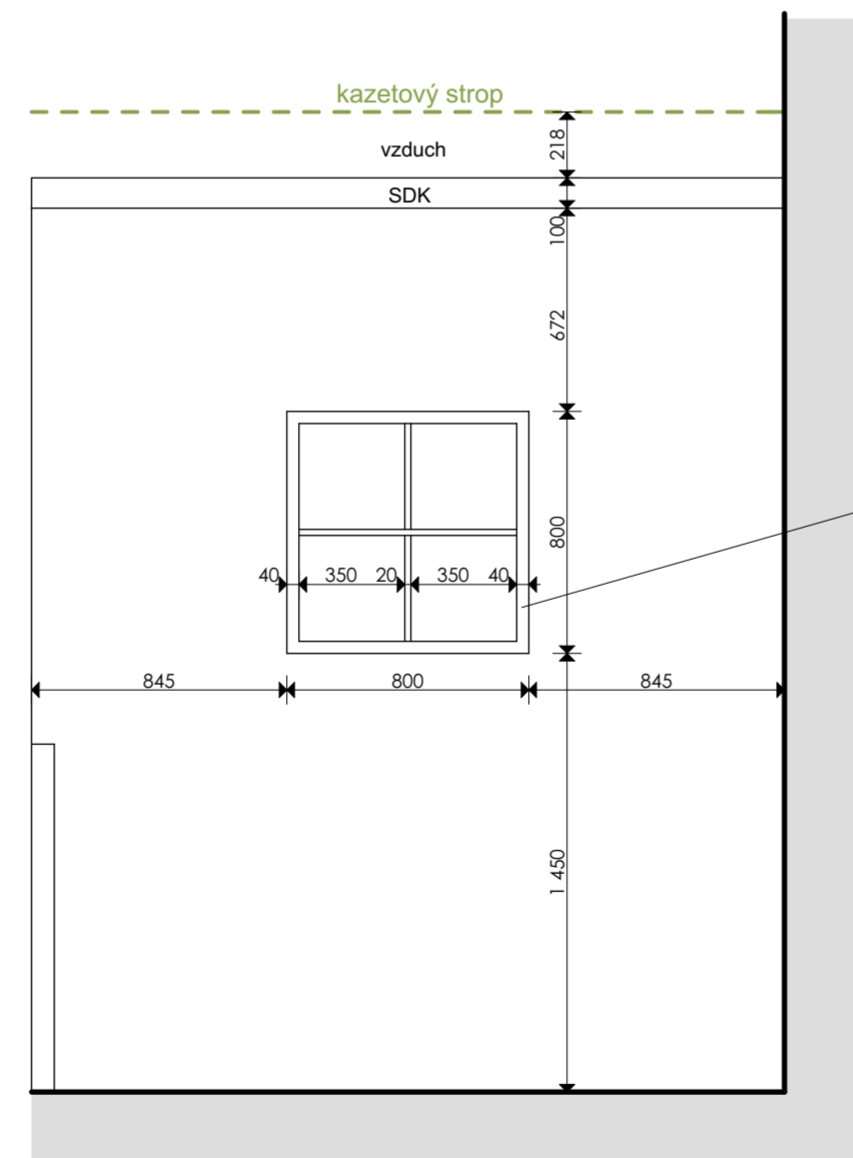

Pohľad na SDK stenu s okienkom (POHLAD R)

Drevené okienko
-jednoduchý rám s dvomi priečnikmi
-farba- biela
-bez presklenia
-2x
-firma: Joer