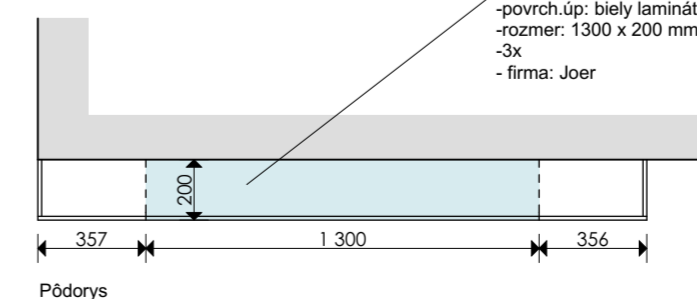

3D zobrazenie- okienka v izbách

Pohľad na SDK stenu s vysokou časťou do polovice izby (POHLAD S)

Pohľad na SDK stenu s okienkom (POHLAD R)

Drevené okienko  
-jednoduchý rám s dvomi priečnikmi  
-farba- biela  
-bez presklenia  
-2x  
-firma: Joer

Pohľad na SDK stenu s poličkami

DTD hr. 18mm na SDK policu  
-povrch.úp: biely laminát  
-rozmer: 1300 x 200 mm  
-3x  
- firma: Joer

3D zobrazenie- SDK poličky