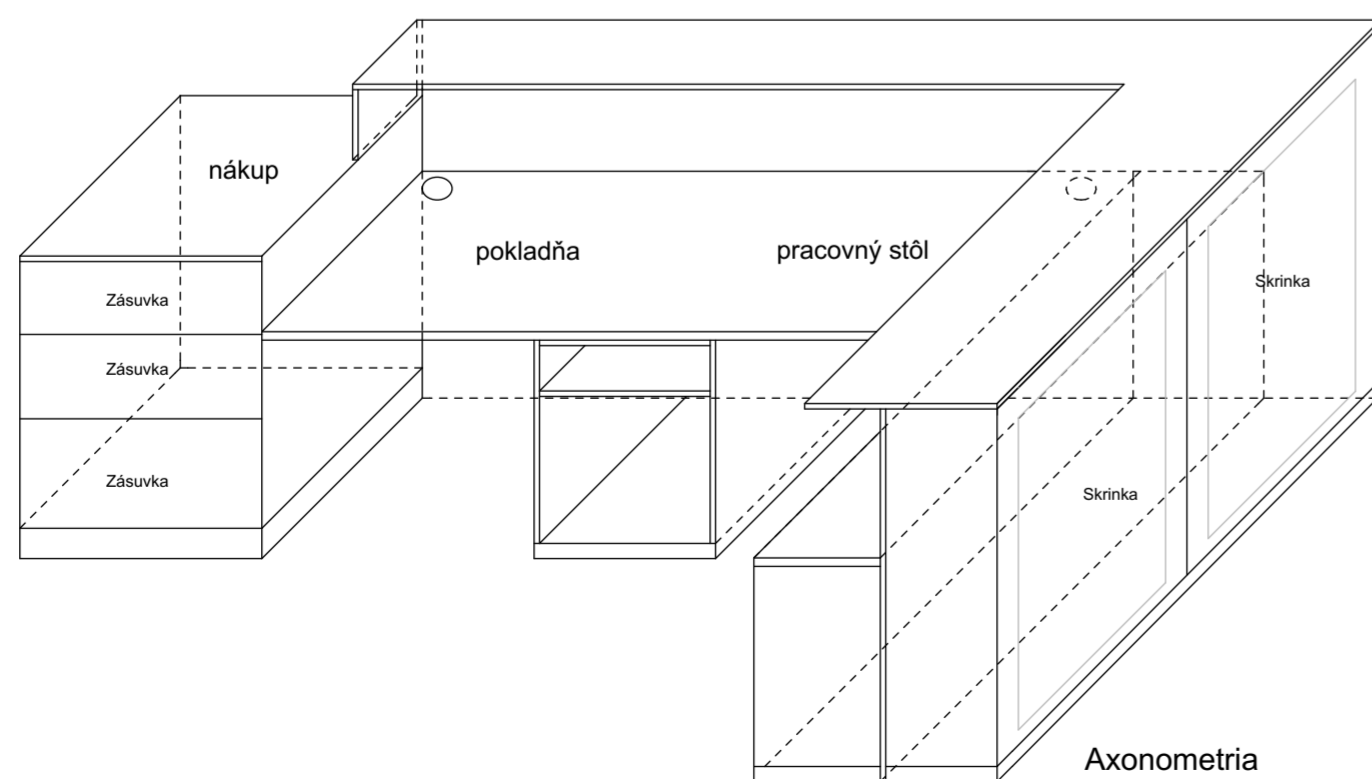

### POZNÁMKY :

Pred realizáciou zmerať skutočný stav.

Zodpovedný projektant / Autor :	Ing.arch. Zoltán Belokostolský	
Vypracoval: Ing.arch. Anna Vrábová		
Investor : Baby Prestige	Dátum : 2 / 2017	
NÁZOV STAVBY : <b>INTERIÉR BABY PRESTIGE</b>	Mierka : 1 : 25	
	Formát : 594 / 420	
Názov výkresu : Rezopohľady - Skrinky a boxy na mieru	Číslo výkresu :	

Pohľad O

Pohľad P

Pohľad N

Axonometria