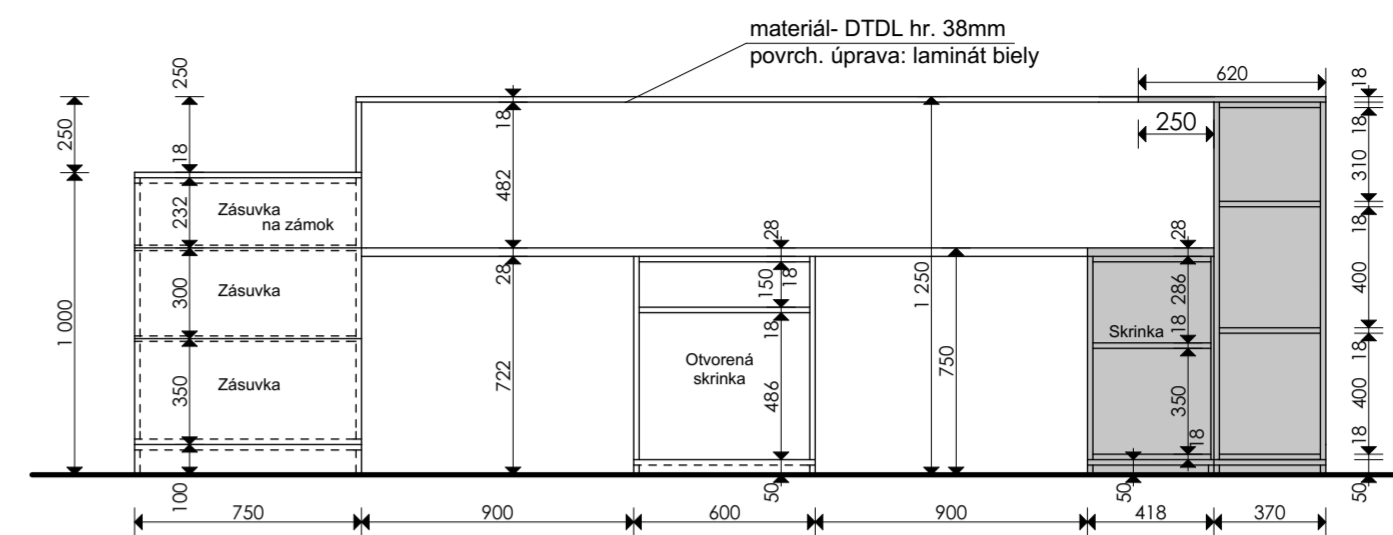

Pohľad O

Pohľad P

Pohľad N

Pultová časť

materiál- DTDL hr. 18mm
chrbátovina- DTDL hr.10mm

povrch. úprava: laminát biely

-dvierka D75 (svetdvierok.sk)
- biela matná
všetky skrinky/ zásuvky budú mať úchytky

POZNÁMKY :

Pred realizáciou zmerať skutočný stav.

Zodpovedný projektant / Autor :	Ing.arch. Zoltán Belokostolský	
Vypracoval: Ing.arch. Anna Vrábová		
Investor : Baby Prestige	Dátum :	2 / 2017
NÁZOV STAVBY :	Mierka :	1 : 25
INTERIÉR BABY PRESTIGE	Formát :	594 / 420
Názov výkresu : Rezopohľady - Pultová časť	Úroveň :	
	Číslo výkresu :