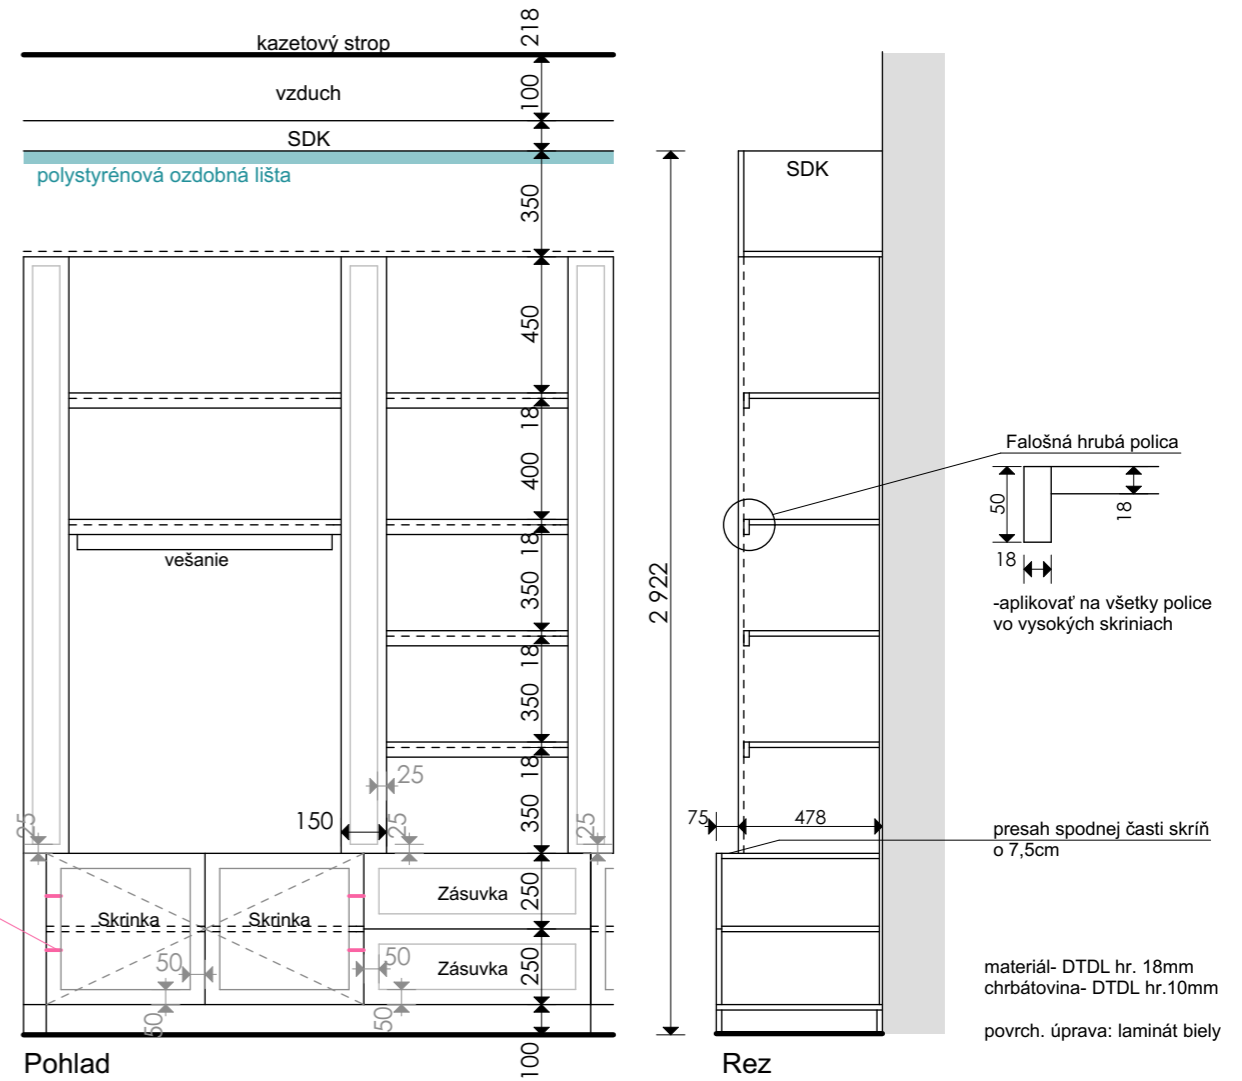

Rez

12. Typická skriňa- princípy

POZNÁMKY :

Pred realizáciou zamerať skutkový stav.

Zodpovedný projektant / Autor :	Ing.arch. Zoltán Belokostolský	
Vypracoval: Ing.arch. Anna Vrábová		
Investor : Baby Prestige	Dátum :	2 / 2017
NÁZOV STAVBY: INTERIÉR BABY PRESTIGE	Mierka :	1 : 25
	Formát :	420 / 297
	Úroveň :	
Názov výkresu : Rezopohľady - Skrine na mieru	Číslo výkresu :