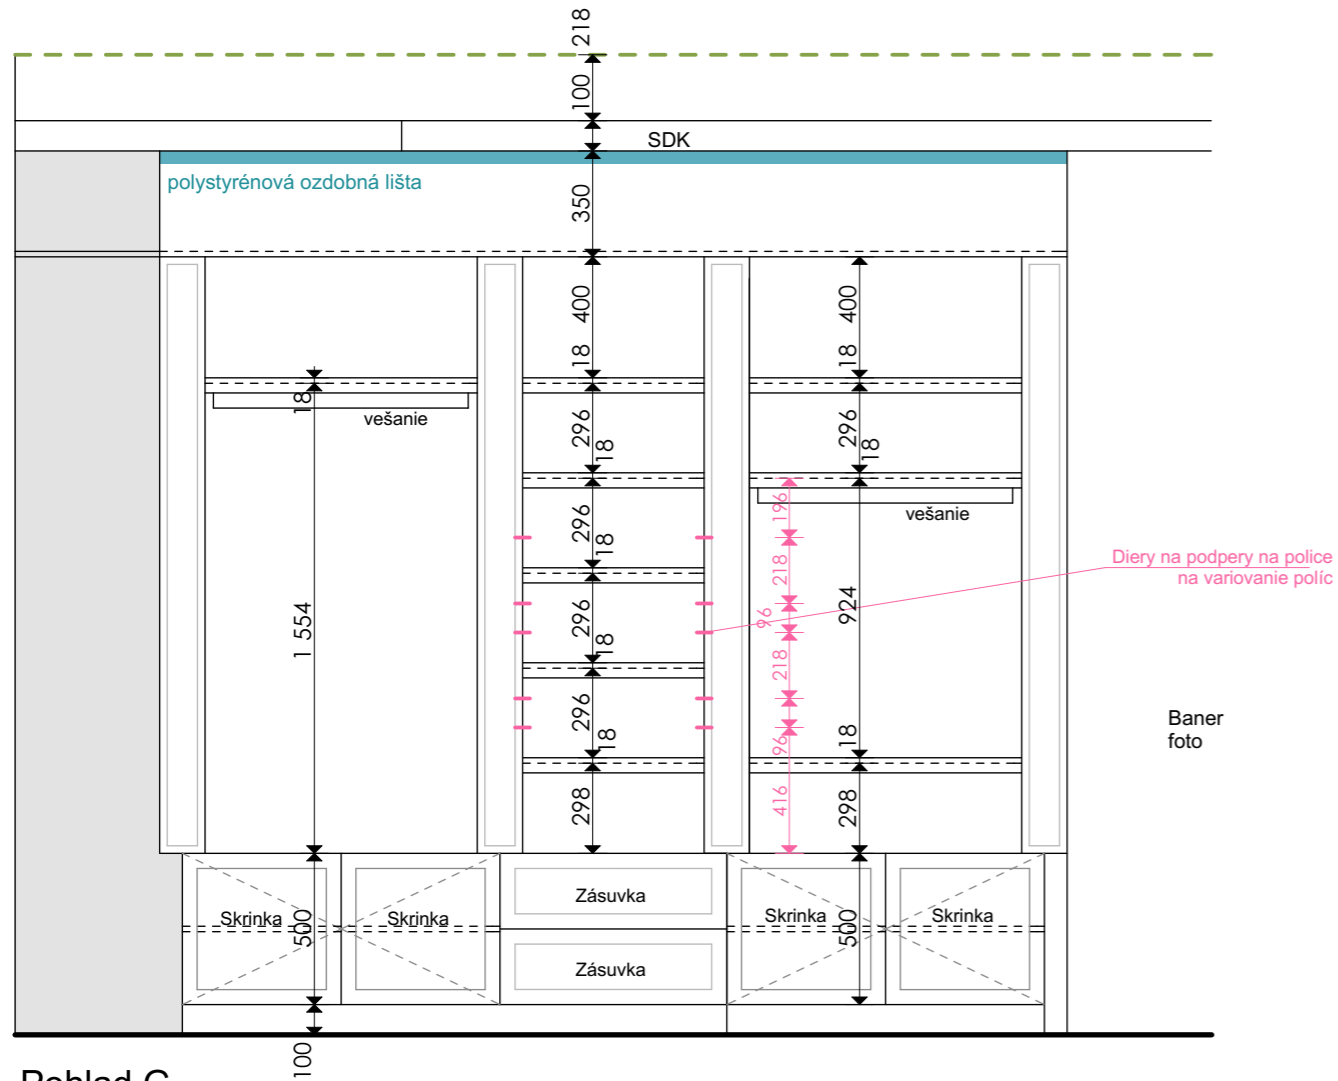

1. Pódium Výklad  
výška: 200 mm  
rozmer: 1 830 x 1 555 mm  
povrch. úp.: laminát biela matná  
firma: Joer
2. Pódium Výklad  
výška: 200 mm  
rozmer: 1 750 x 1 555 mm  
povrch. úp.: laminát biela matná  
firma: Joer
3. Pódium Výstavné izbičky  
výška: 200 mm  
rozmer: v pôdoryse  
povrch. úp.: laminát biela matná  
firma: Joer
4. Stienka medzi izbičkami  
konštrukcia: 2x18mm DTD  
povrch. úp.: laminát biela matná  
výška: 115cm  
rozmer: v pôdoryse  
firma: Joer
5. Pódium na kočíky  
výška: 100 mm  
rozmer: 1 310 x 2 625 mm  
povrch.úp.: laminát biela matná  
firma: Joer
6. Pódium na izbu Junior  
výška: 100 mm  
rozmer: 2 425 x 2 000 mm  
povrch.úp.: laminát biela matná  
firma: Joer
7. Box na bábiky  
rozmer: 4ks 350x350x800 mm  
4ks 350x350x600 mm  
povrch.úp.: laminát biela matná  
firma: Joer
8. Dlhá skrinka  
výška: 115 mm  
rozmer: 5 850 x 500 mm  
povrch.úp.: laminát biela matná  
-viď rezopohľad  
firma: Joer
9. Kratšia skrinka  
výška: 115 mm  
rozmer: 2 375 x 400 mm  
povrch.úp.: laminát biela matná  
-viď rezopohľad  
firma: Joer
10. Výstavný box  
výška: 800 mm  
rozmer: 1 000 x 1 000 mm  
povrch.úp.: laminát biela matná  
-viď rezopohľad  
firma: Joer  
2x
11. Pult  
rozmetry: v rezopohľadoch  
povrch.úp.: laminát biela matná  
firma: Joer
12. Vysoké skrine  
rozmetry: v rezopohľadoch  
povrch.úp.: laminát biela matná  
firma: Joer

Pohľad B

Pohľad C

Pohľad D

Pohľad E

Pohľad F

Pohľad H

**POZNÁMKY :**

Pred realizáciou zmerať skutočný stav.

Zodpovedný projektant / Autor :	Ing.arch. Zoltán Belokostolský	
Vypracoval: Ing.arch. Anna Vrábová		
Investor : Baby Prestige	Dátum :	2 / 2017
NÁZOV STAVBY :	Mierka :	1 : 25
<b>INTERIÉR BABY PRESTIGE</b>	Formát :	594 / 420
Názov výkresu : Rezopohľady - Skrine na mieru	Úroveň :	
	Číslo výkresu :	