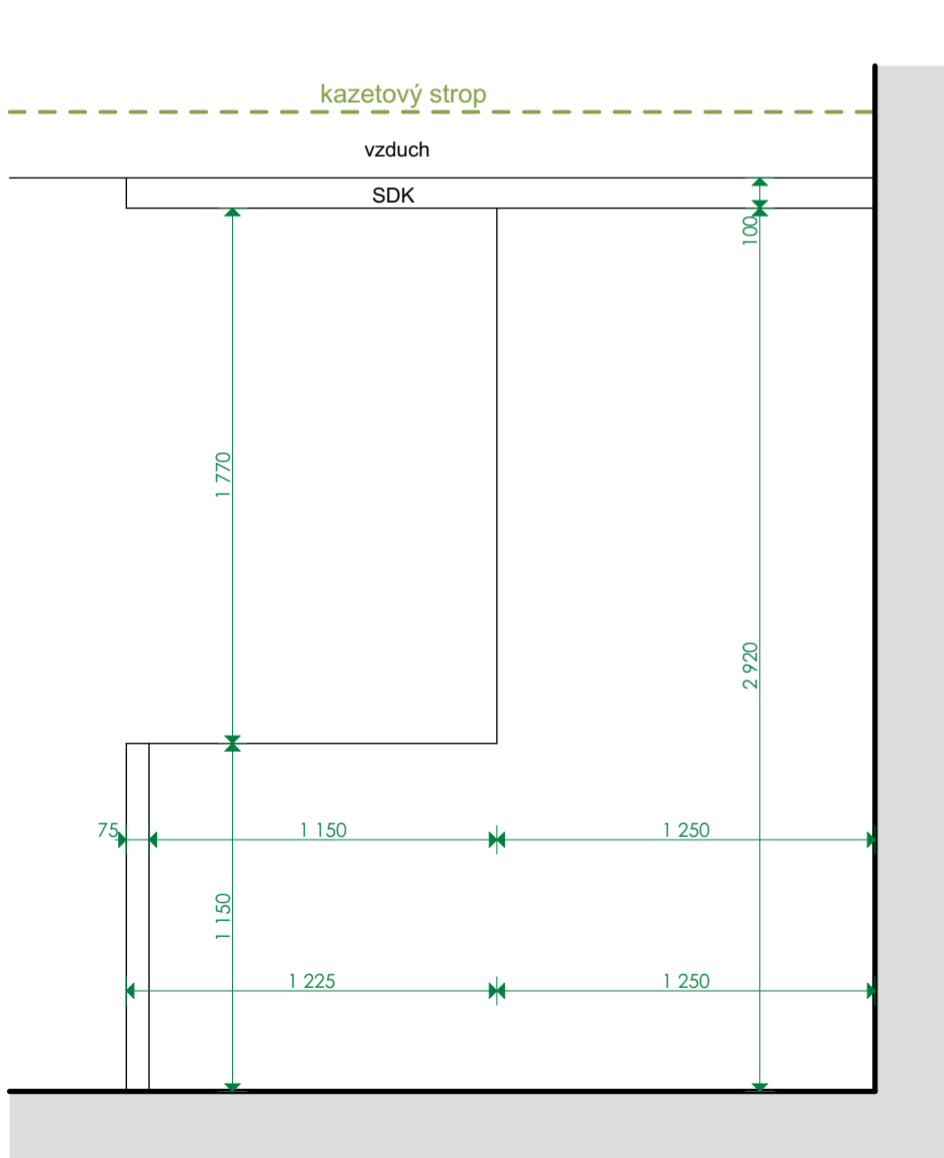

Pohľad na SDK stenu s vysokou časťou do polovice izby (POHLAD S)