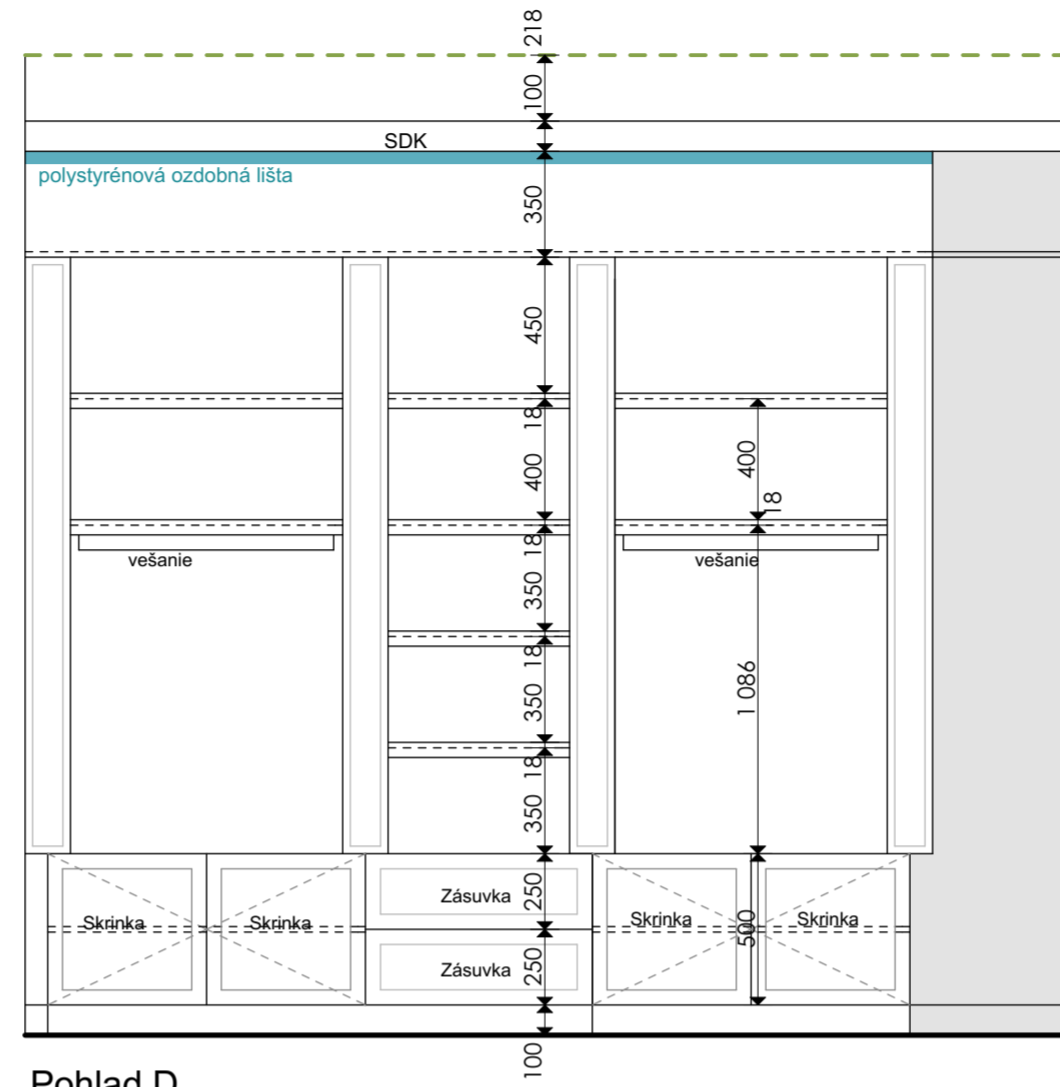

Pohľad D

POZNÁMKY :

Pred realizáciou zmerať skutočný stav.

Zodpovedný projektant / Autor :	Ing.arch. Zoltán Belokostolský	
Vypracoval: Ing.arch. Anna Vrábová		
Investor : Baby Prestige	Dátum :	2 / 2017
NÁZOV STAVBY :	Mierka :	1 : 25
INTERIÉR BABY PRESTIGE	Formát :	594 / 420
Názov výkresu : Rezopohľady - Skrine na mieru	Úroveň :	
	Číslo výkresu :