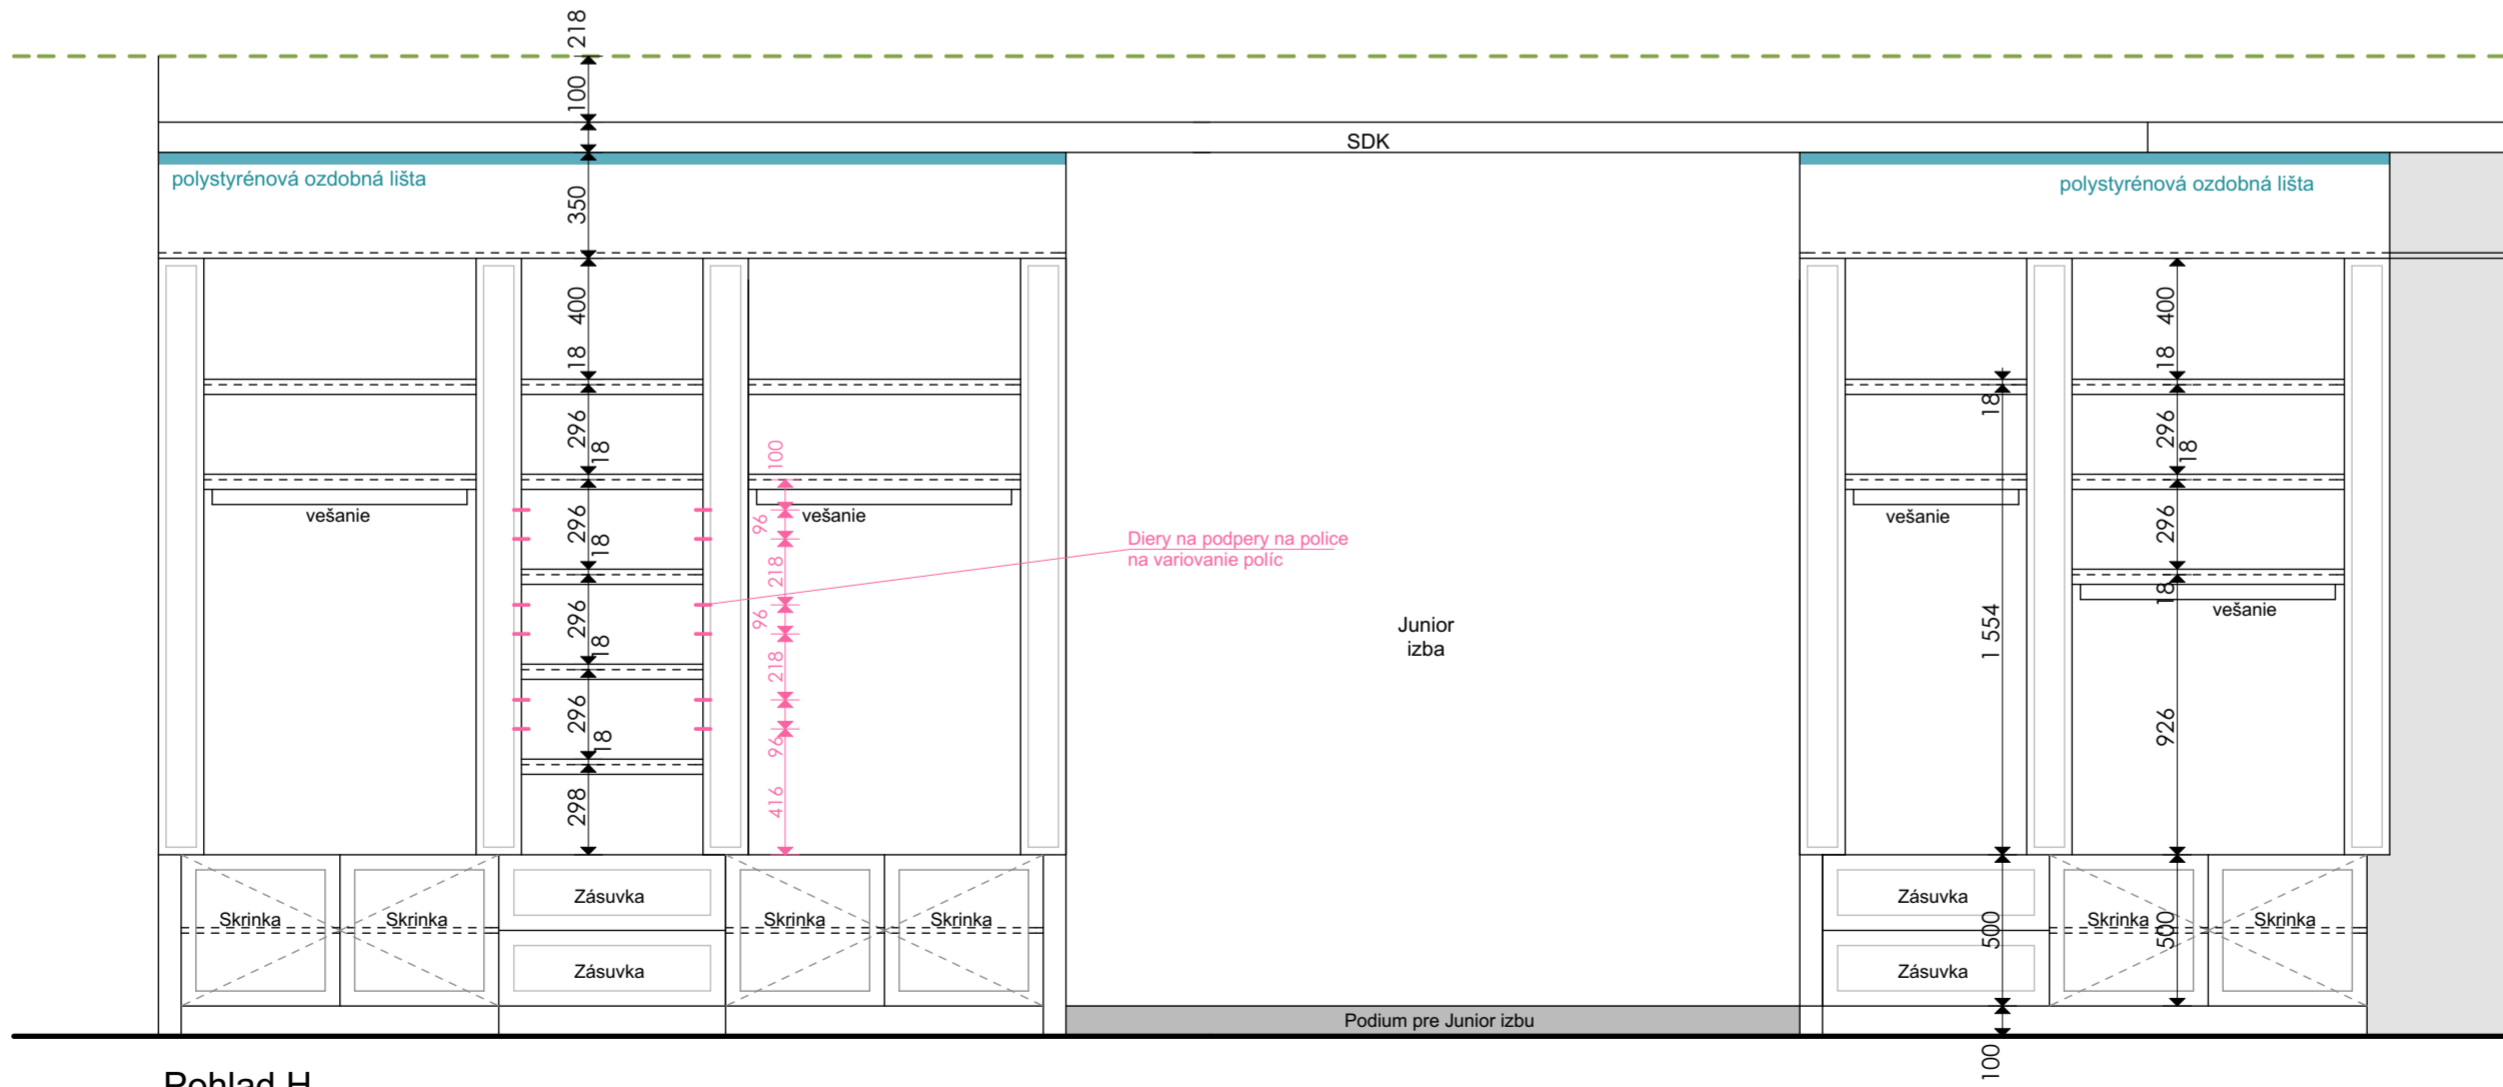

1. Pódium Výklad  
výška: 200 mm  
rozmer: 1 830 x 1 555 mm  
povrch. úp.: laminát biela matná  
firma: Joer
2. Pódium Výklad  
výška: 200 mm  
rozmer: 1 750 x 1 555 mm  
povrch. úp.: laminát biela matná  
firma: Joer
3. Pódium Výstavné izbičky  
výška: 200 mm  
rozmer: v pôdoryse  
povrch. úp.: laminát biela matná  
firma: Joer
4. Stienka medzi izbičkami  
konštrukcia: 2x18mm DTD  
povrch. úp.: laminát biela matná  
výška: 115cm  
rozmer: v pôdoryse  
firma: Joer
5. Pódium na kočíky  
výška: 100 mm  
rozmer: 1 310 x 2 625 mm  
povrch.úp.: laminát biela matná  
firma: Joer
6. Pódium na izbu Junior  
výška: 100 mm  
rozmer: 2 425 x 2 000 mm  
povrch.úp.: laminát biela matná  
firma: Joer
7. Box na bábiky  
rozmer: 4ks 350x350x800 mm  
4ks 350x350x600 mm  
povrch.úp.: laminát biela matná  
firma: Joer
8. Dlhá skrinka  
výška: 115 mm  
rozmer: 5 850 x 500 mm  
povrch.úp.: laminát biela matná  
-viď rezopohľad  
firma: Joer
9. Kratšia skrinka  
výška: 115 mm  
rozmer: 2 375 x 400 mm  
povrch.úp.: laminát biela matná  
-viď rezopohľad  
firma: Joer
10. Výstavný box  
výška: 800 mm  
rozmer: 1 000 x 1 000 mm  
povrch.úp.: laminát biela matná  
-viď rezopohľad  
firma: Joer  
2x
11. Pult  
rozmetry: v rezopohľadoch  
povrch.úp.: laminát biela matná  
firma: Joer
12. Vysoké skrine  
rozmetry: v rezopohľadoch  
povrch.úp.: laminát biela matná  
firma: Joer

Pohľad B

Pohľad C

Pohľad D

Pohľad E

Pohľad F

Pohľad H

**POZNÁMKY :**

Pred realizáciou zmerať skutočný stav.

Zodpovedný projektant / Autor :	Ing.arch. Zoltán Belokostolský	
Vypracoval: Ing.arch. Anna Vrábová		
Investor : Baby Prestige	Dátum :	2 / 2017
NÁZOV STAVBY :	Mierka :	1 : 25
<b>INTERIÉR BABY PRESTIGE</b>	Formát :	594 / 420
Názov výkresu : Rezopohľady - Skrine na mieru	Úroveň :	
	Číslo výkresu :	