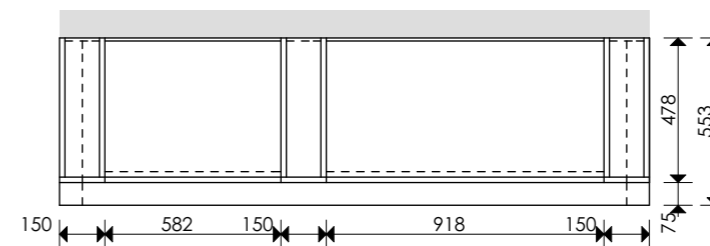

Pohľad

Rez

Pôdorys

12. Typická skriňa- princípy

POZNÁMKY :

Pred realizáciou zamerať skutkový stav.

Zodpovedný projektant / Autor :	Ing.arch. Zoltán Belokostolský	
Vypracoval: Ing.arch. Anna Vrábová		
Investor : Baby Prestige	Dátum :	2 / 2017
NÁZOV STAVBY: INTERIÉR BABY PRESTIGE	Mierka :	1 : 25
	Formát :	420 / 297
	Úroveň :	
Názov výkresu : Rezopohľady - Skrine na mieru	Číslo výkresu :