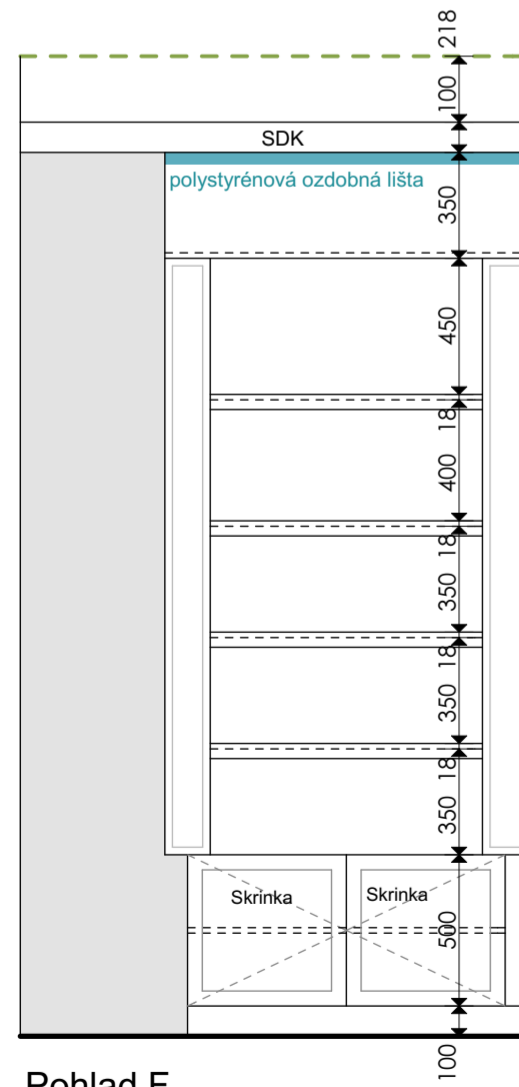

1. Pódium Výklad  
výška: 200 mm  
rozmer: 1 830 x 1 555 mm  
povrch. úp.: laminát biela matná  
firma: Joer
2. Pódium Výklad  
výška: 200 mm  
rozmer: 1 750 x 1 555 mm  
povrch. úp.: laminát biela matná  
firma: Joer
3. Pódium Výstavné izbičky  
výška: 200 mm  
rozmer: v pôdoryse  
povrch. úp.: laminát biela matná  
firma: Joer
4. Stienka medzi izbičkami  
konštrukcia: 2x18mm DTD  
povrch. úp.: laminát biela matná  
výška: 115cm  
rozmer: v pôdoryse  
firma: Joer
5. Pódium na kočíky  
výška: 100 mm  
rozmer: 1 310 x 2 625 mm  
povrch.úp.: laminát biela matná  
firma: Joer
6. Pódium na izbu Junior  
výška: 100 mm  
rozmer: 2 425 x 2 000 mm  
povrch.úp.: laminát biela matná  
firma: Joer
7. Box na bábiky  
rozmer: 4ks 350x350x800 mm  
4ks 350x350x600 mm  
povrch.úp.: laminát biela matná  
firma: Joer
8. Dlhá skrinka  
výška: 115 mm  
rozmer: 5 850 x 500 mm  
povrch.úp.: laminát biela matná  
-viď rezopohľad  
firma: Joer
9. Kratšia skrinka  
výška: 115 mm  
rozmer: 2 375 x 400 mm  
povrch.úp.: laminát biela matná  
-viď rezopohľad  
firma: Joer
10. Výstavný box  
výška: 800 mm  
rozmer: 1 000 x 1 000 mm  
povrch.úp.: laminát biela matná  
-viď rezopohľad  
firma: Joer  
2x
11. Pult  
rozmetry: v rezopohľadoch  
povrch.úp.: laminát biela matná  
firma: Joer
12. Vysoké skrine  
rozmetry: v rezopohľadoch  
povrch.úp.: laminát biela matná  
firma: Joer

① SDK priečka - vonkajšie hrany rozmery: v pôdoryse výška: po SDK strop 2 920mm

Pohľad B

Pohľad C

Pohľad D

Pohľad E

Pohľad F

Pohľad H

**POZNÁMKY :**

Pred realizáciou zmerať skutočný stav.

Zodpovedný projektant / Autor :	Ing.arch. Zoltán Belokostolský	
Vypracoval: Ing.arch. Anna Vrábová		
Investor : Baby Prestige	Dátum :	2 / 2017
NÁZOV STAVBY :	Mierka :	1 : 25
<b>INTERIÉR BABY PRESTIGE</b>	Formát :	594 / 420
Názov výkresu : Rezopohľady - Skrine na mieru	Úroveň :	
	Číslo výkresu :	