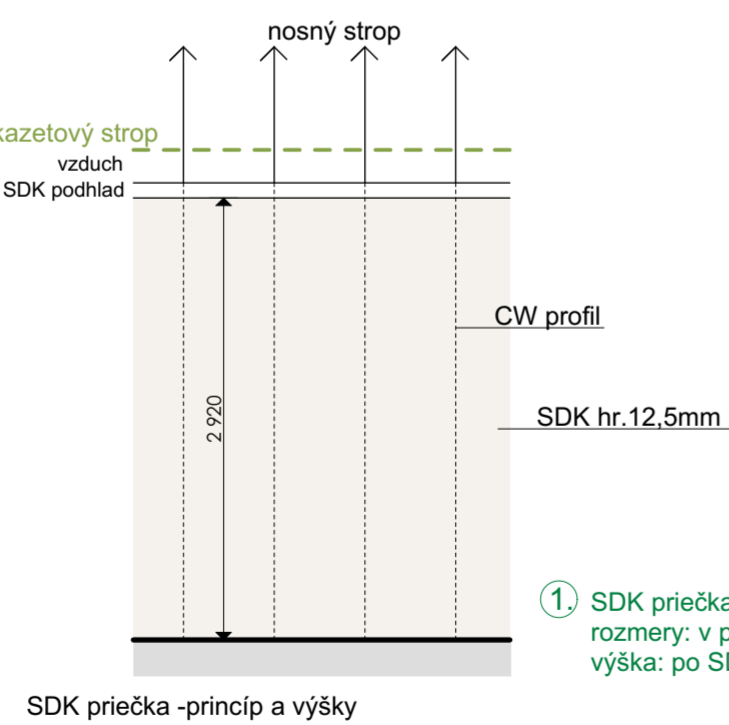

1. Pódium Výklad  
výška: 200 mm  
rozmer: 1 830 x 1 555 mm  
povrch. úp.: laminát biela matná  
firma: Joer
2. Pódium Výklad  
výška: 200 mm  
rozmer: 1 750 x 1 555 mm  
povrch. úp.: laminát biela matná  
firma: Joer
3. Pódium Výstavné izbičky  
výška: 200 mm  
rozmer: v pôdoryse  
povrch. úp.: laminát biela matná  
firma: Joer
4. Stienka medzi izbičkami  
konštrukcia: 2x18mm DTD  
povrch. úp.: laminát biela matná  
výška: 115cm  
rozmer: v pôdoryse  
firma: Joer
5. Pódium na kočíky  
výška: 100 mm  
rozmer: 1 310 x 2 625 mm  
povrch.úp.: laminát biela matná  
firma: Joer
6. Pódium na izbu Junior  
výška: 100 mm  
rozmer: 2 425 x 2 000 mm  
povrch.úp.: laminát biela matná  
firma: Joer
7. Box na bábiky  
rozmer: 4ks 350x350x800 mm  
4ks 350x350x600 mm  
povrch.úp.: laminát biela matná  
firma: Joer
8. Dlhá skrinka  
výška: 115 mm  
rozmer: 5 850 x 500 mm  
povrch.úp.: laminát biela matná  
-viď rezopohľad  
firma: Joer
9. Kratšia skrinka  
výška: 115 mm  
rozmer: 2 375 x 400 mm  
povrch.úp.: laminát biela matná  
-viď rezopohľad  
firma: Joer
10. Výstavný box  
výška: 800 mm  
rozmer: 1 000 x 1 000 mm  
povrch.úp.: laminát biela matná  
-viď rezopohľad  
firma: Joer  
2x
11. Pult  
rozmetry: v rezopohľadoch  
povrch.úp.: laminát biela matná  
firma: Joer
12. Vysoké skrine  
rozmetry: v rezopohľadoch  
povrch.úp.: laminát biela matná  
firma: Joer

① SDK priečka - vonkajšie hrany rozmery: v pôdoryse výška: po SDK strop 2 920mm