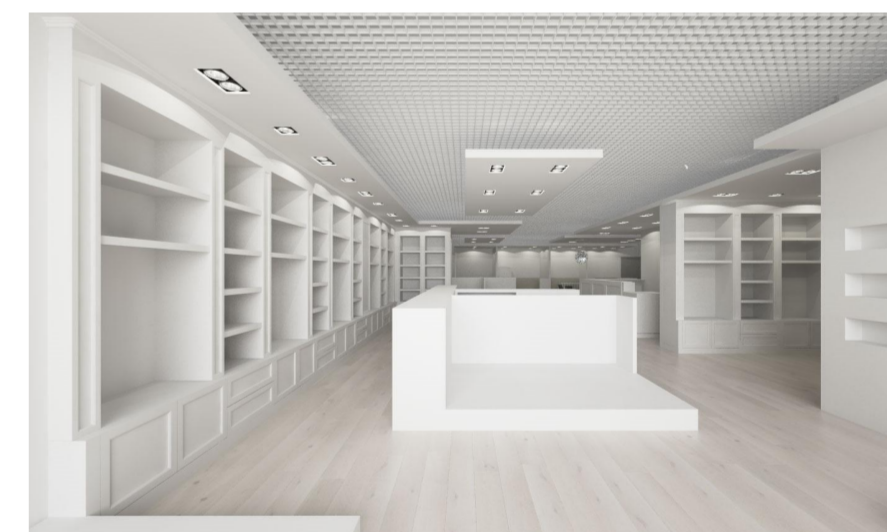

3D Zobrazenie- pohľad od vstupu do prevádzky

POZNÁMKY :

Pred realizáciou zmerať skutočný stav.

Zodpovedný projektant / Autor :	Ing.arch. Zoltán Belokostolský	
Vypracoval: Ing.arch. Anna Vrábová		
Investor : Baby Prestige	Dátum : 2 / 2017	
NÁZOV STAVBY :	Mierka : 1 : 25	
INTERIÉR BABY PRESTIGE	Formát : 594 / 420	
Názov výkresu : Rezopohľady - Skrine na mieru	Úroveň :	
	Číslo výkresu :