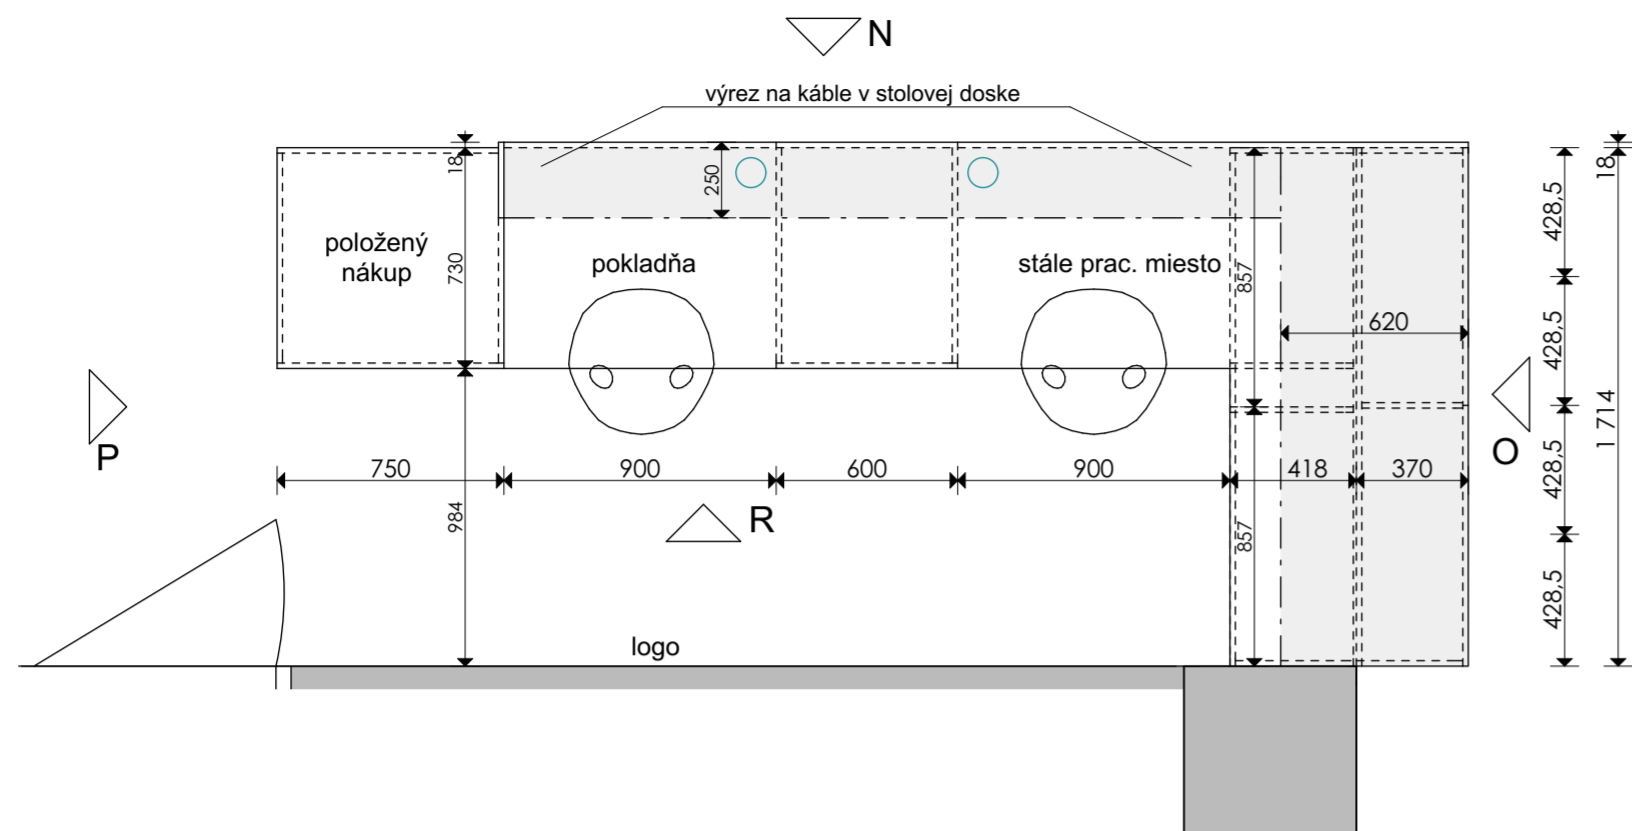

Pohľad O

Pohľad P

Pohľad N

Pultová časť

materiál- DTDL hr. 18mm
chrbátovina- DTDL hr.10mm

povrch. úprava: laminát biely

-dvierka D75 (svetdvierok.sk)
- biela matná
všetky skrinky/ zásuvky budú mať úchytky

POZNÁMKY :

Pred realizáciou zmerať skutočný stav.

Zodpovedný projektant / Autor :	Ing.arch. Zoltán Belokostolský	
Vypracoval: Ing.arch. Anna Vrábová		
Investor : Baby Prestige	Dátum :	2 / 2017
NÁZOV STAVBY :	Mierka :	1 : 25
INTERIÉR BABY PRESTIGE	Formát :	594 / 420
Názov výkresu : Rezopohľady - Pultová časť	Úroveň :	
	Číslo výkresu :