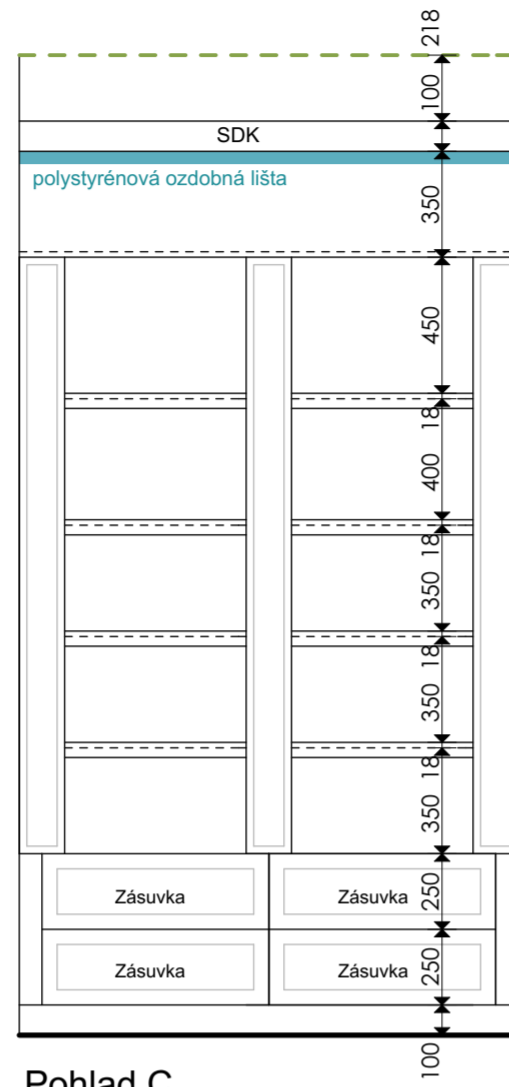

Pohľad C

POZNÁMKY :

Pred realizáciou zmerať skutočný stav.

Zodpovedný projektant / Autor :	Ing.arch. Zoltán Belokostolský	
Vypracoval: Ing.arch. Anna Vrábová		
Investor : Baby Prestige	Dátum :	2 / 2017
NÁZOV STAVBY :	Mierka :	1 : 25
INTERIÉR BABY PRESTIGE	Formát :	594 / 420
Názov výkresu : Rezopohľady - Skrine na mieru	Úroveň :	
	Číslo výkresu :