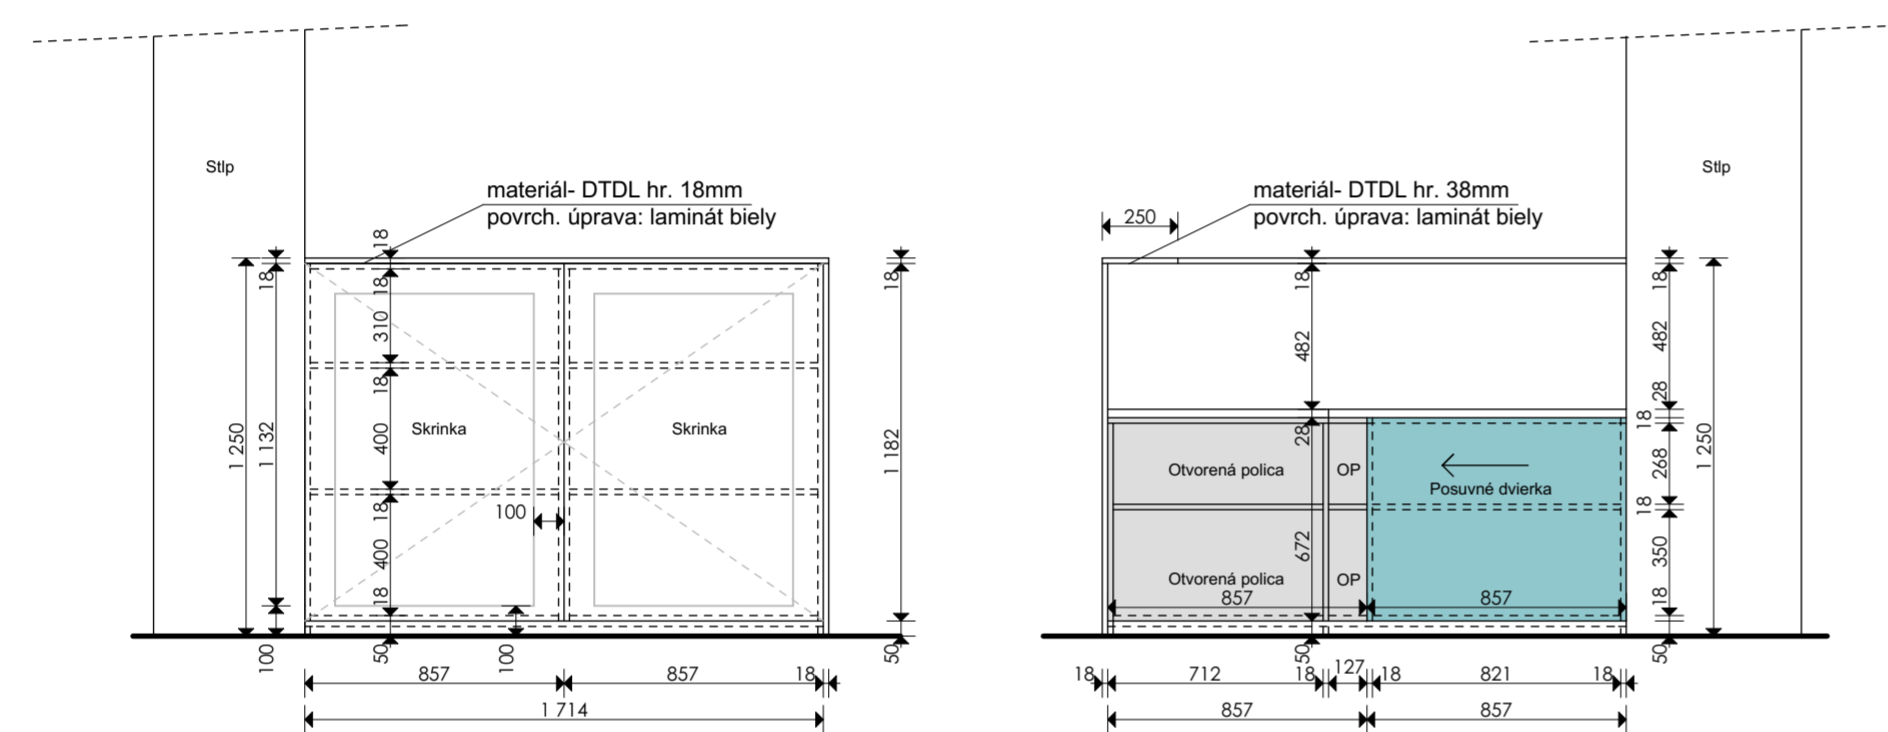

Pohľad P

Pohľad O