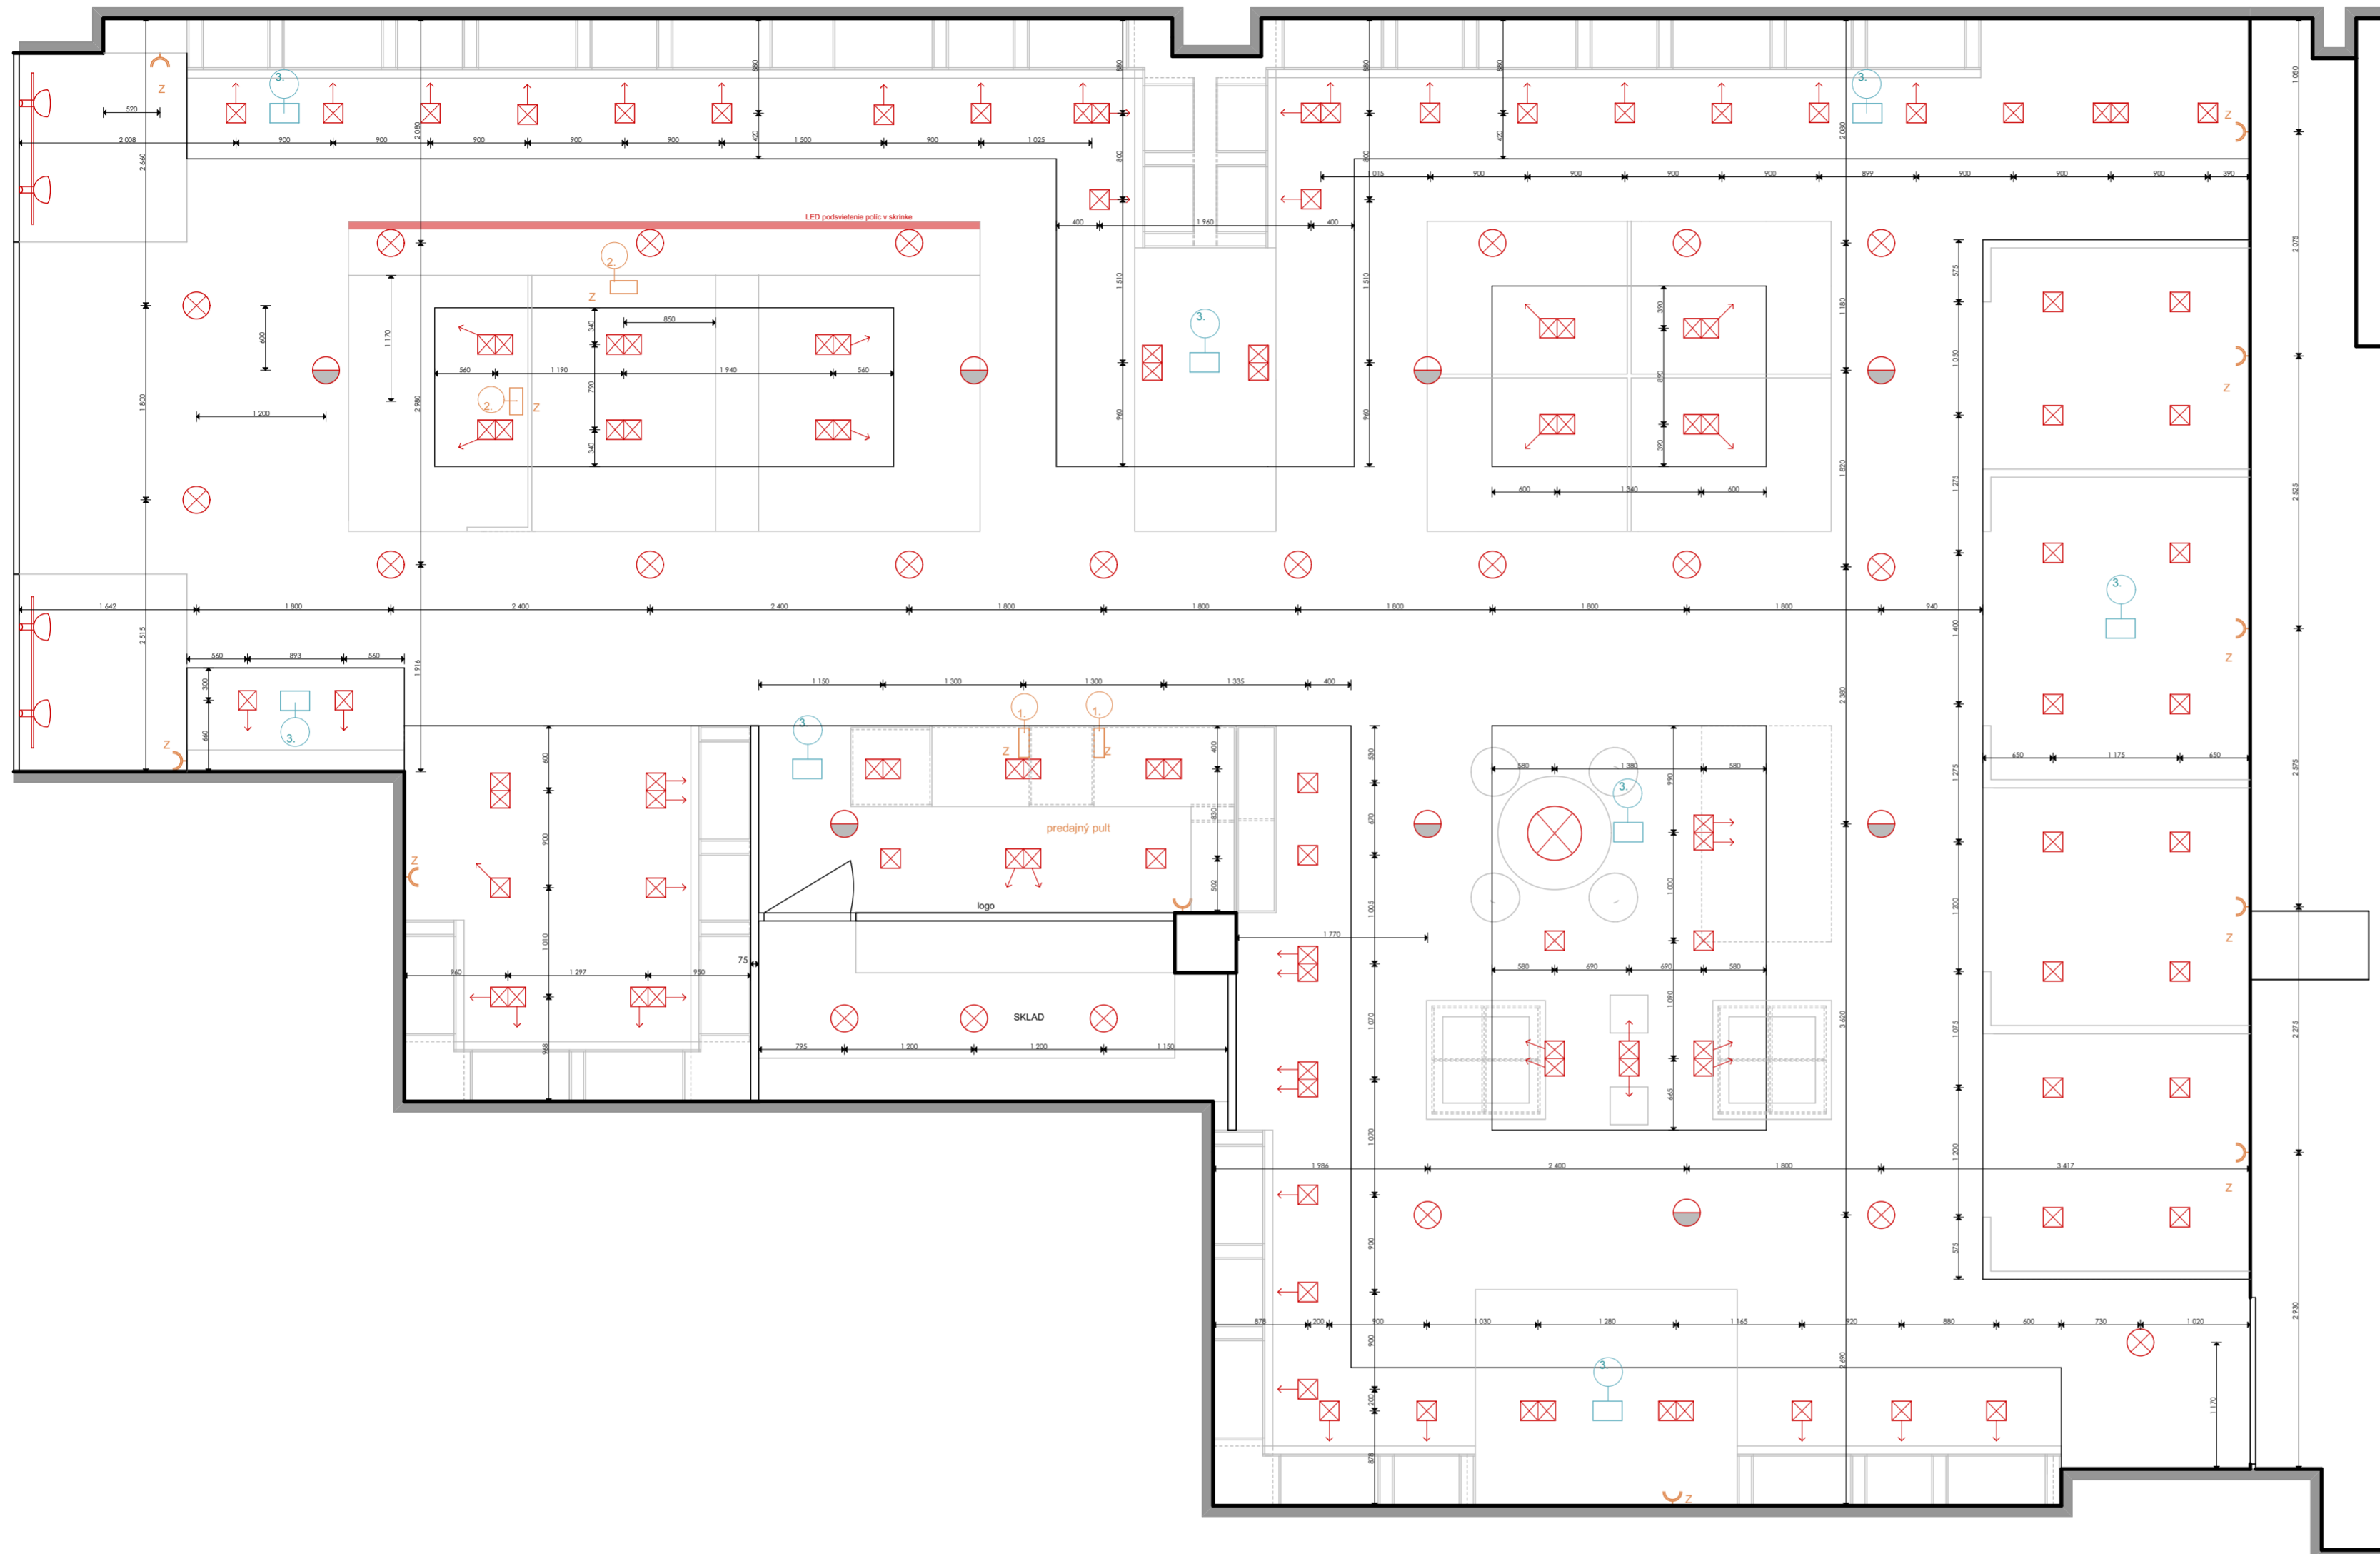

LEGENDA ZARIADENÍ

- dvojitá zásuvka 230/16A, 50Hz
- zásuvka : - 2x dátová zásuvka (ethernet)
  - dvojitá zásuvka 230/16A, 50Hz
  - umiestnenie na bočnici skrinky pod stolovou doskou
  - upresní elektrikár
- zásuvka : - 2x dátová zásuvka (ethernet)
  - umiestnenie: zabudovaná v podiu
- schematické naznačenie umiestnenia reproduktorov
  - reproduktor stropný- zabudovaný v SDK podhlade
- stropné svetidlo v kazetovom strope
  - Lug Star Fire 150W MH 830
- stropné havarijné svetidlo v kazetovom strope
  - Lug Star Fire 2x26W 830
- stropné havarijné svetidlo v SDK podhlade
  - LEDS C4 QR-111/ AR-111 LED
- stropné havarijné svetidlo v SDK podhlade
  - LEDS C4 QR-111/AR-111 LED

POZNÁMKY :

Pred realizáciou zmerať skutočný stav.

Zodpovedný projektant / Autor :	Ing.arch. Zoltán Belokostolský	
Vypracoval: Ing.arch. Anna Vrábová		
Investor : Baby Prestige	Dátum :	2 / 2017
NÁZOV STAVBY :	Mierka :	
INTERIÉR BABY PRESTIGE	Formát :	594 / 420
	Úroveň :	
Názov výkresu : Pôdorys- Svetidlá + elektroinštalácia	Číslo výkresu :