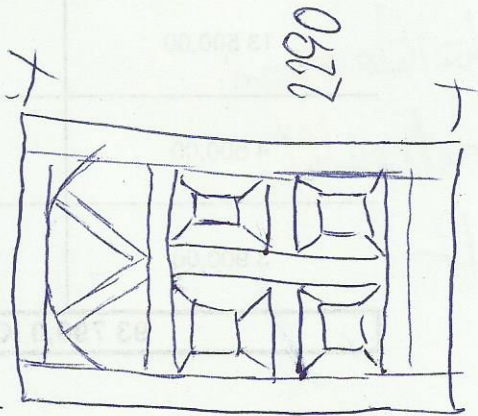

- Profil Euro 68 mm
- odstin pa'isandir
- dvoje'itlo 1 1000

- mat. merand.
- keram' roto

H/S pord' /