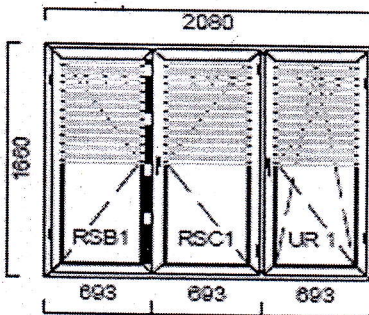

PVC OKNA

Použitý profil	ALUPLAST ID4000 / 5komora - 2 tesnenia
Kovanie	Winkhaus
Farebné prevedenie	<b>Biela</b>
Záruka	2 roky pri montáži dodávateľom

Názov	MJ	množstvo	cena/Mj	celkom
<b>Okno</b>	ks	2		
PVC parapet 200	bm	1,2		
Krytka	ks	2		
AL parapet 210	bm	1,2		
Krytka	ks	4		
Žalúzie	m2	0,9		
Sieťka	m2			
Roletky	ks			

**Doplňky spolu**

Názov	MJ	množstvo
<b>Okno</b>	ks	1
PVC parapet 150	bm	2,1
Krytka	ks	1
AL parapet 240	bm	2,1
Krytka	ks	2
Žalúzie	m2	1,99
Sieťka	m2	
Roletky	ks	

**Doplňky spolu**

Názov	MJ	množstvo
<b>Okno</b>	ks	1
PVC parapet 350	bm	2,3
Krytka	ks	1
AL parapet 240	bm	2,3
Krytka	ks	2
Žalúzie	m2	2,11
Sieťka	m2	
Roletky	ks	