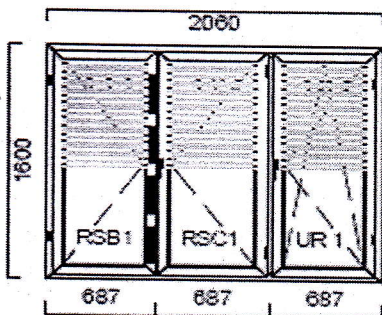

PVC OKNA

Použitý profil	ALUPLAST ID4000 / 5komora - 2 tesnenia
Kovanie	Winkhaus
Farebné prevedenie	<b>Biela</b>
Záruka	2 roky pri montáži dodávateľom

Názov	MJ	množstvo	cena/Mj	celkom
<b>Okno</b>	ks	2		
PVC parapet 200	bm	1,2		
Krytka	ks	2		
AL parapet 210	bm	1,2		
Krytka	ks	4		
Žalúzie	m2	0,9		
Sieťka	m2			
Roletky	ks			

**Doplňky spolu**

Názov	MJ	množstvo
<b>Okno</b>	ks	1
PVC parapet 150	bm	2,1
Krytka	ks	1
AL parapet 240	bm	2,1
Krytka	ks	2
Žalúzie	m2	1,99
Sieťka	m2	
Roletky	ks	

**Doplňky spolu**

Názov	MJ	množstvo
<b>Okno</b>	ks	1
PVC parapet 350	bm	2,3
Krytka	ks	1
AL parapet 240	bm	2,3
Krytka	ks	2
Žalúzie	m2	2,11
Sieťka	m2	
Roletky	ks	