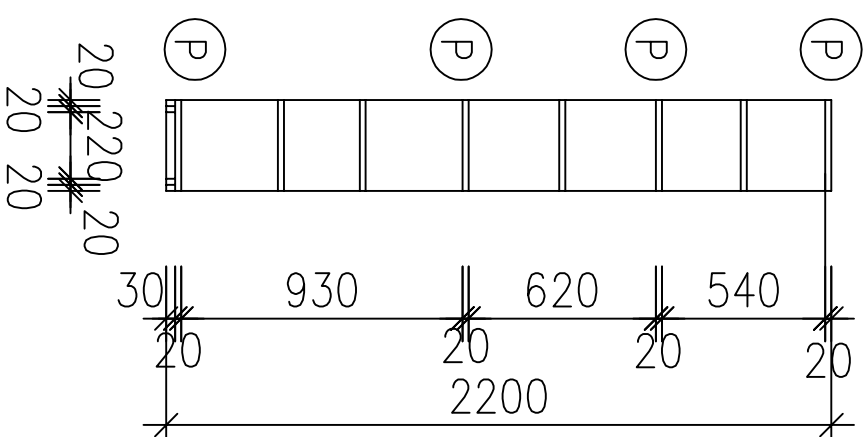

POHLED

280

ŘEZ

300

(P) PEVNÁ POLICE

KNIHOVNA 1:25

MATERIÁL: lamino

POVRCH—DESIGN: "smrk"? (dle poslane fotky—"dřevo" plně vazby krovu)