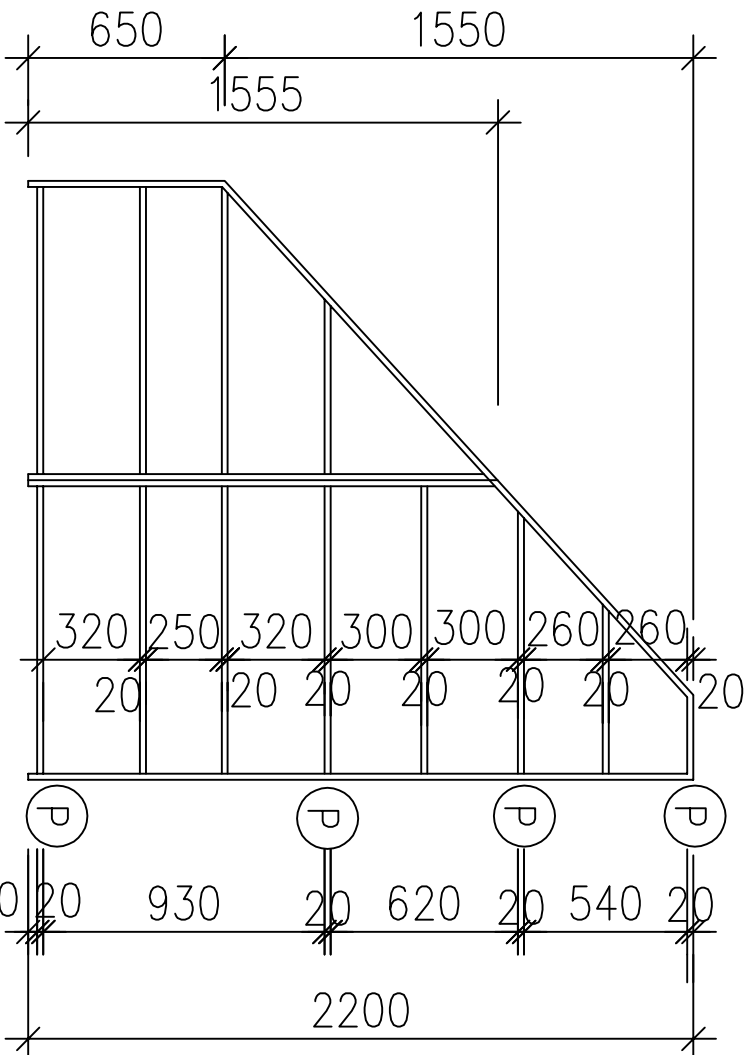

POHLED

280

ŘEZ

300

(P) PEVNÁ POLICE

KNIHOVNA 1:25

MATERIÁL: lamino

POVRCH—DESIGN: "smrk"? (dle poslane fotky—"dřevo" plně vazby krovu)