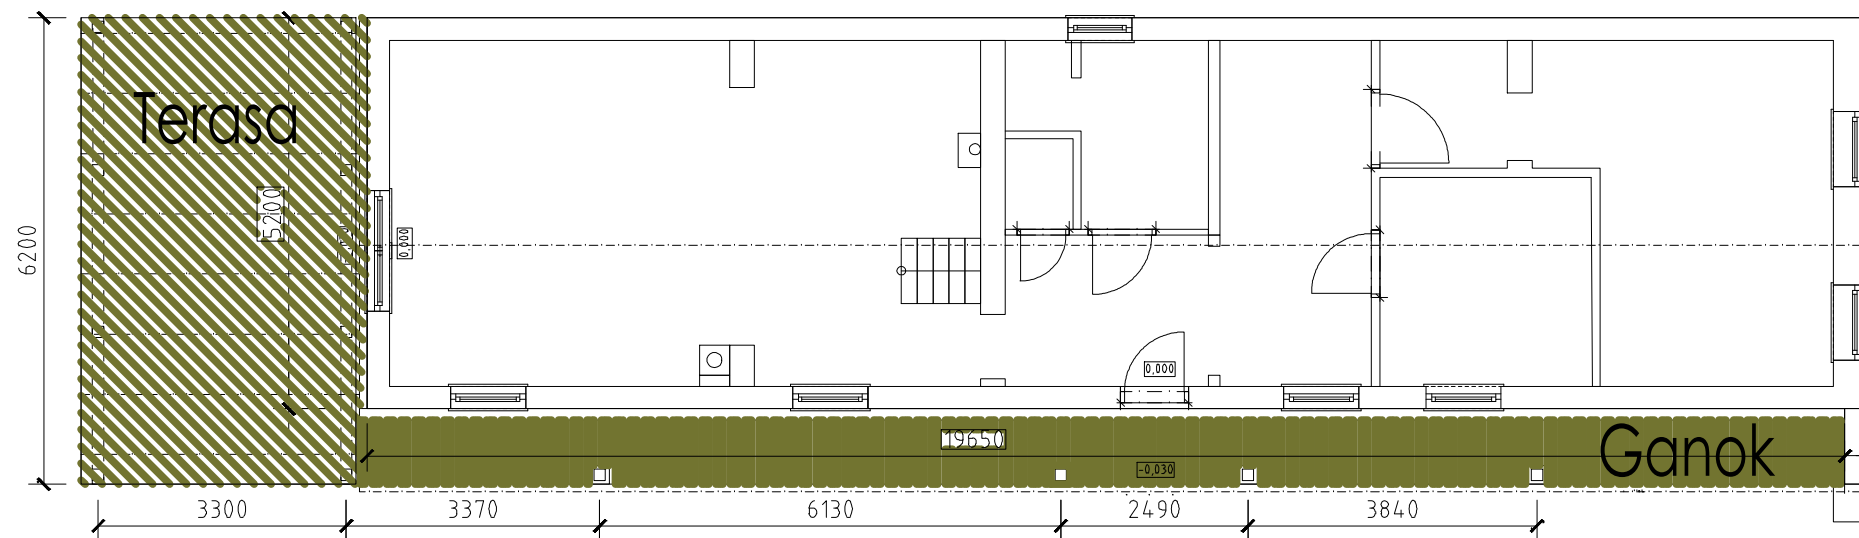

PODORYS M 1:50

REZ M 1:50

PODORYS M 1:100

M 1:100

	UMIESTNENIE STAVBY:	
	INVESTOR:	
TERASA		
2x A4	MIERKA:	1:50, 100