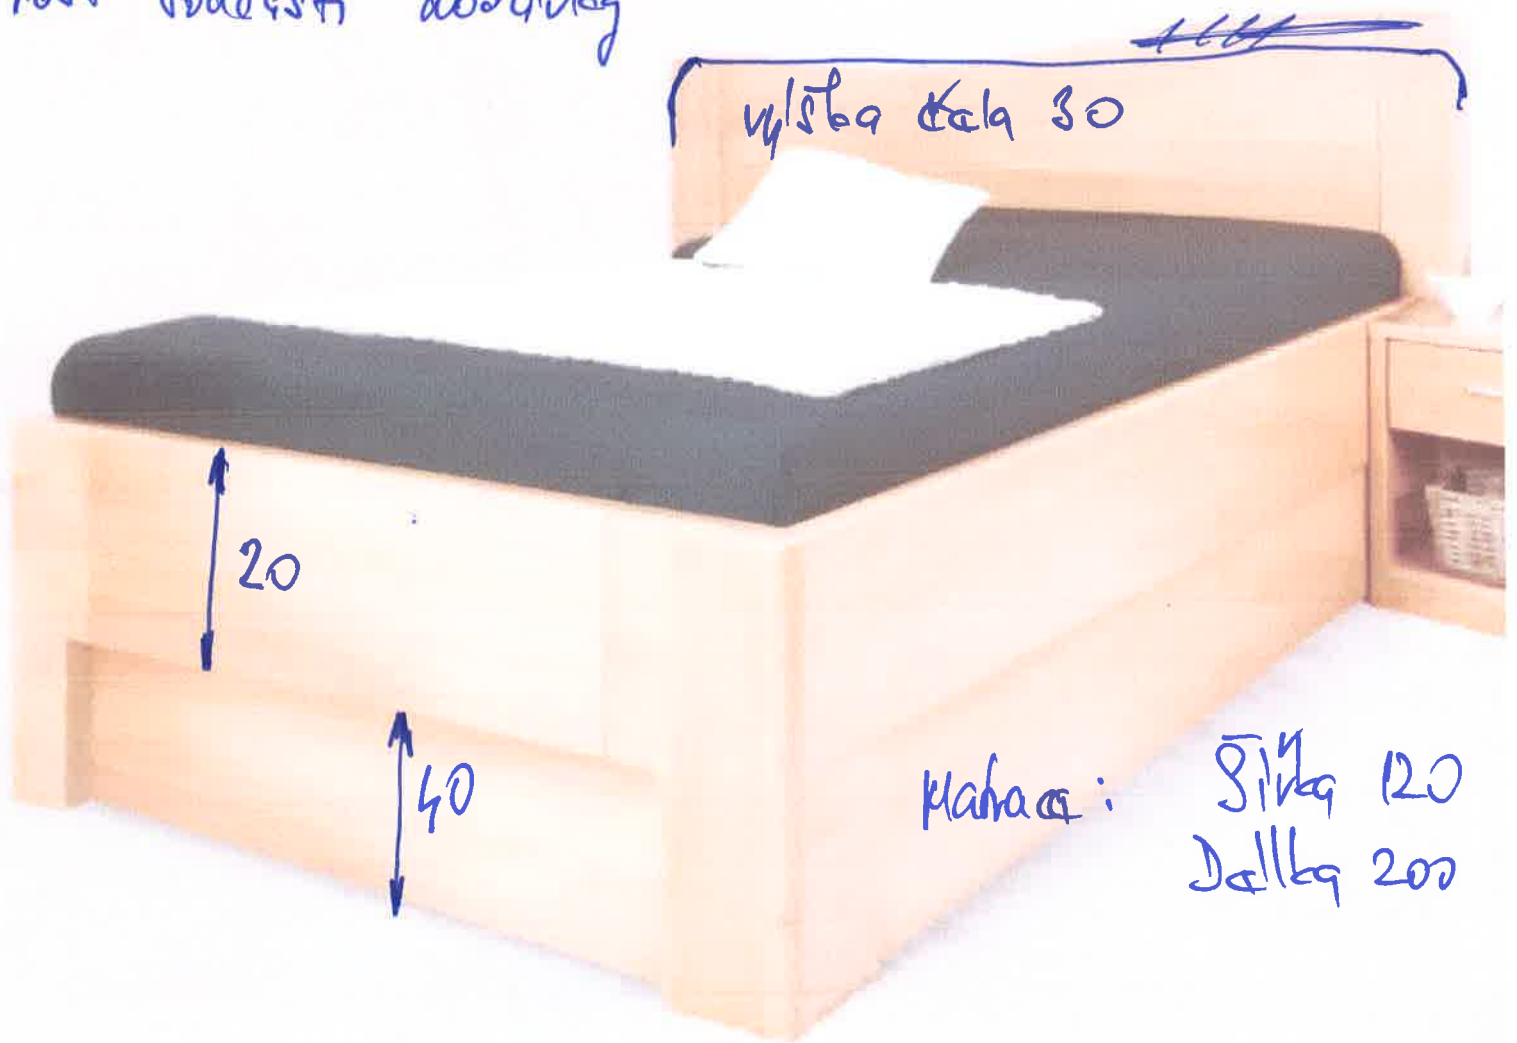

material - DUB  
s vloženým matracou  
bez matrace  
když budeteš dodávat

Čelo stejné šířka jako postel

Rozměry v cm

Deska : vřtka 5, delka 150, hloubka 50 - 3x Material Dub  
Hravky : 15 x 15, 4 ks, Material Dub