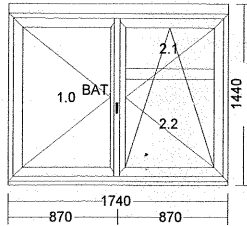

Ks

Pozice **2**

Množ.: **1**

Premium

Kování: Standard

Barva: Ram: 244

Kridlo: 244

Rozmer rámu: 1740 * 1330

Celkový rozmer: 1740 * 1440

Soubassement: 854/476

	<u>vlevo</u>	<u>vpravo</u>	<u>nahore</u>	<u>dole</u>
Profil rámu :	0326	0326	0326	0326

Typ okna:

Battee exterieur 1544
 Profil battée centrée 1458

Pozice:

Rozšiřovací profil

Rehausse 80mm 1046 B
 Rehausse 30mm

Šírka Délka

nahore	1	80 / 1740
dole	1	30 / 1740

Kridla

	Vnější rozmer kridla	Cote FFQ	Kování	Výška kliky
1	1541 825 * 1253	785 * 1213	Semi fixe a gauche	563
				Crémone a Levier
2	1541 845 * 1253	805 * 1213	Okna OB	563
				Battée centrée