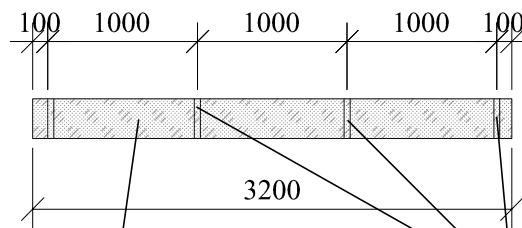

VÝKAZ ZÁMOČNÍCKÝCH VÝROBKOV

AKCIA: ZLEPŠENIE TEPELNOTECHNICKÝCH VLASTNOSTÍ BYTOVÉHO DOMU

OZNAČENIE PODLA VÝKRESU	POPIS	ZÁBRADLIE BALKÓNU – Z OCELOVÝCH UZAVRETÝCH JAKL PROFILOV 50/50 MM VÝPLŇ – BEZPEČNOSTNÉ ZASKLENIE HR. 10MM, MLIČNE
	POČET : [ks]	12

AKCIA: ZLEPŠENIE TEPELNOTECHNICKÝCH VLASTNOSTÍ BYTOVÉHO DOMU

OZNAČENIE PODLA VÝKRESU	POPIS	PRESTREŠENIE BALKÓNU – Z OCELOVÝCH UZAVRETÝCH JAKL PROFILOV 30/30 MM VÝPLŇ – BEZPEČNOSTNÉ ZASKLENIE HR. 10MM, MLIEČNE
	POČET : [ks]	4