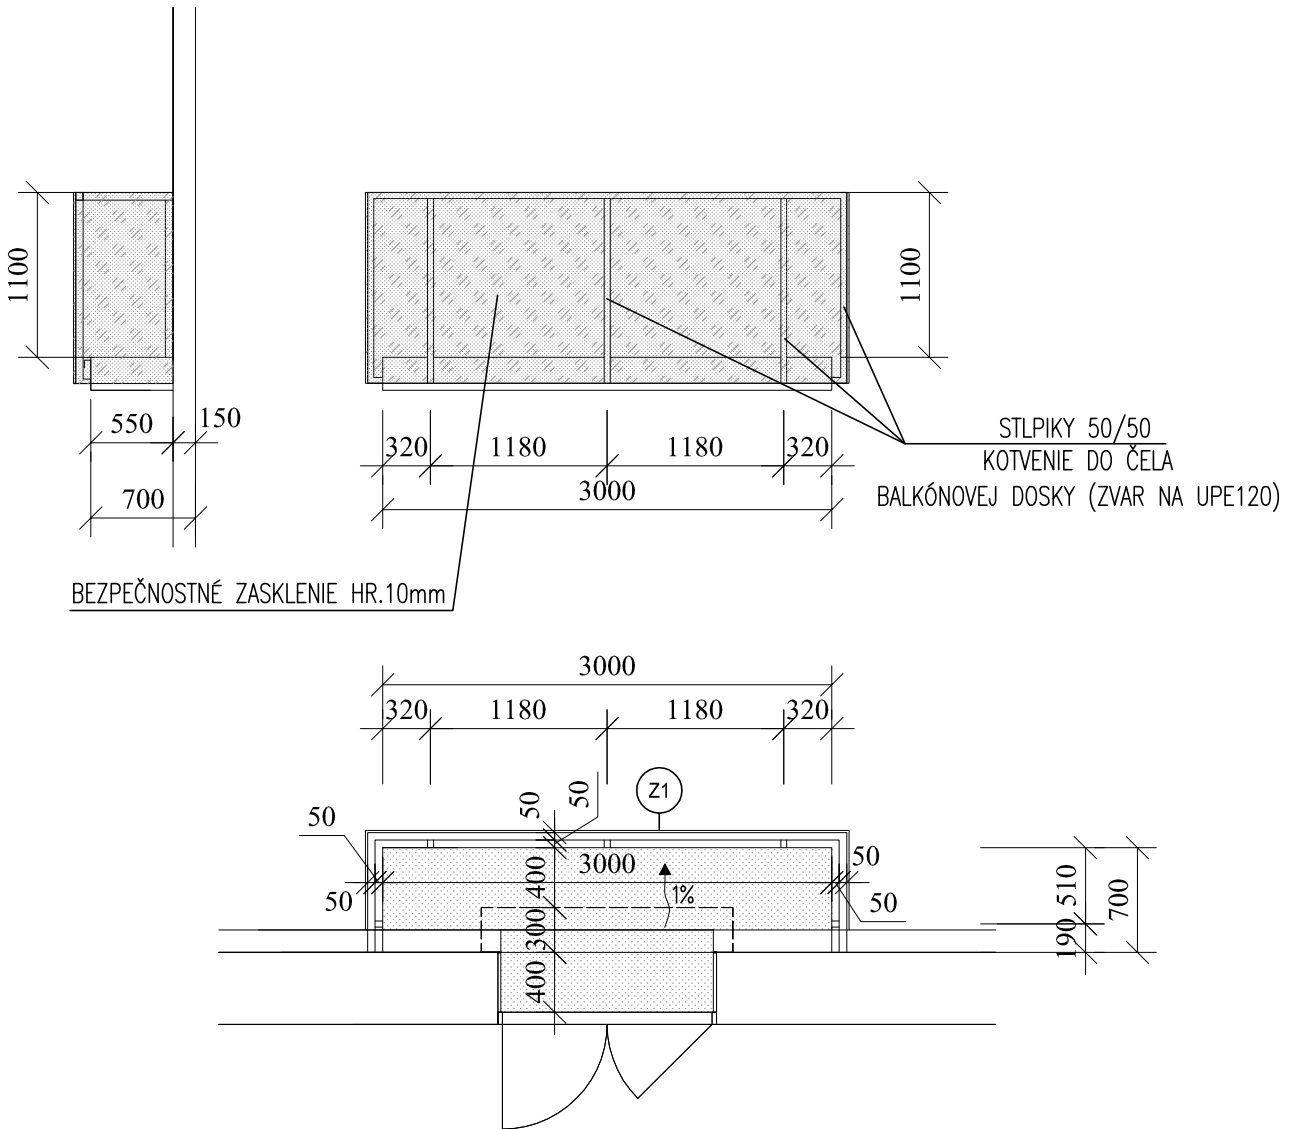

VÝKAZ ZÁMOČNÍCKÝCH VÝROBKOV

AKCIA: ZLEPŠENIE TEPELNOTECHNICKÝCH VLASTNOSTÍ BYTOVÉHO DOMU

OZNAČENIE PODLA VÝKRESU	POPIS	ZÁBRADLIE BALKÓNU – Z OCELOVÝCH UZAVRETÝCH JAKL PROFILOV 50/50 MM VÝPLŇ – BEZPEČNOSTNÉ ZASKLENIE HR. 10MM, MLIČNE
	POČET : [ks]	12

AKCIA: ZLEPŠENIE TEPELNOTECHNICKÝCH VLASTNOSTÍ BYTOVÉHO DOMU

OZNAČENIE PODLA VÝKRESU	POPIS	PRESTREŠENIE BALKÓNU – Z OCELOVÝCH UZAVRETÝCH JAKL PROFILOV 30/30 MM VÝPLŇ – BEZPEČNOSTNÉ ZASKLENIE HR. 10MM, MLIEČNE
	POČET : [ks]	4