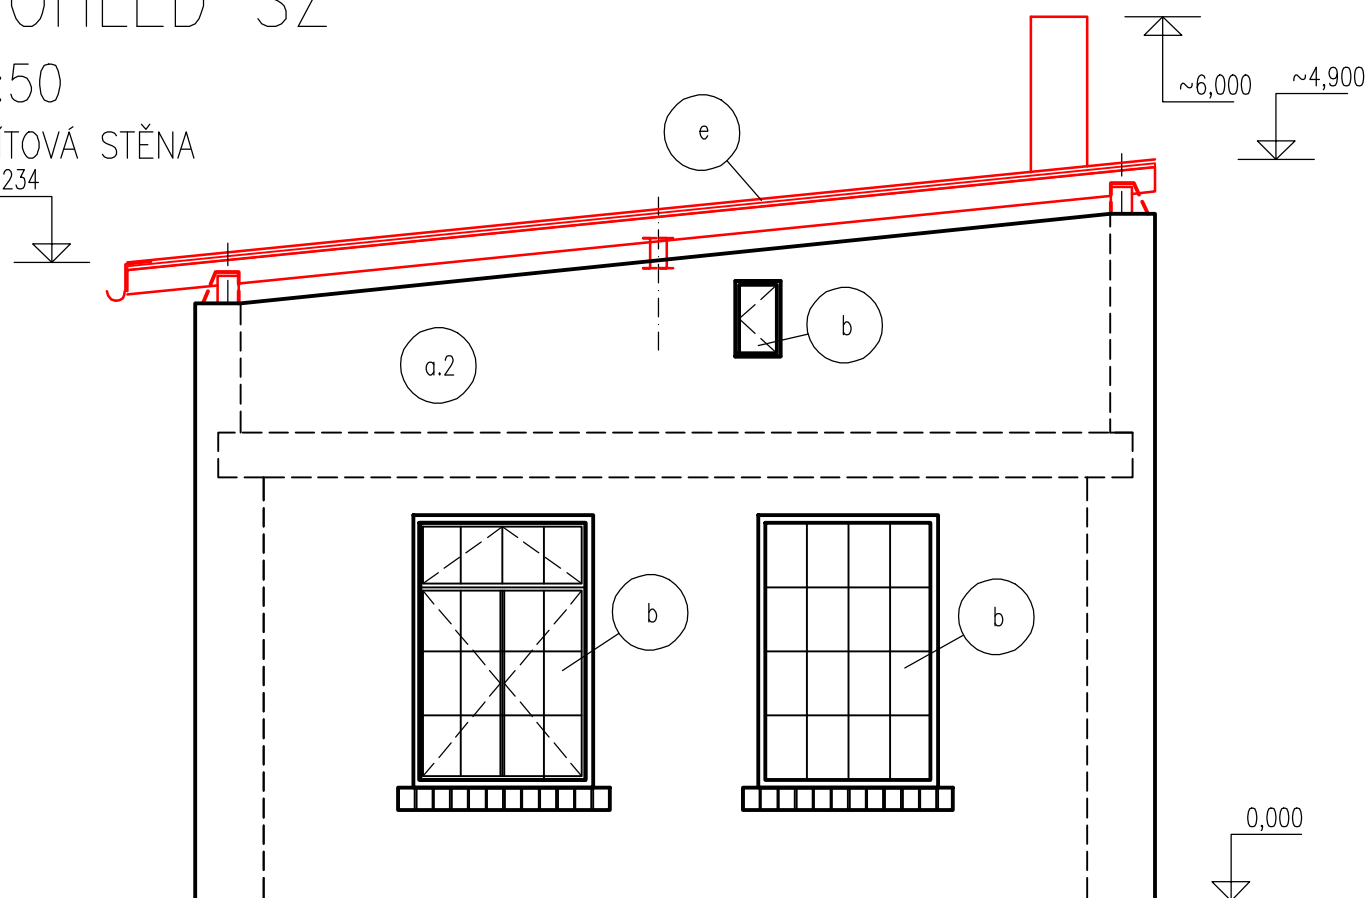

# NOVÝ STAV - POHLEDY

POHLED SV

1:50

POHLED SZ

1:50

ŠTÍTOVÁ STĚNA  
~4,234

LEGENDA KONSTRUKCÍ:

-  STÁVAJÍCÍ ZDĚNÉ KONSTRUKCE
-  NOVĚ NAVRŽENÉ KONSTRUKCE
-  BOURANÉ KONSTRUKCE

VÝPIS OKEN – ATYP, OCELOVÁ S IZOLAČNÍM DVOUSKLEM