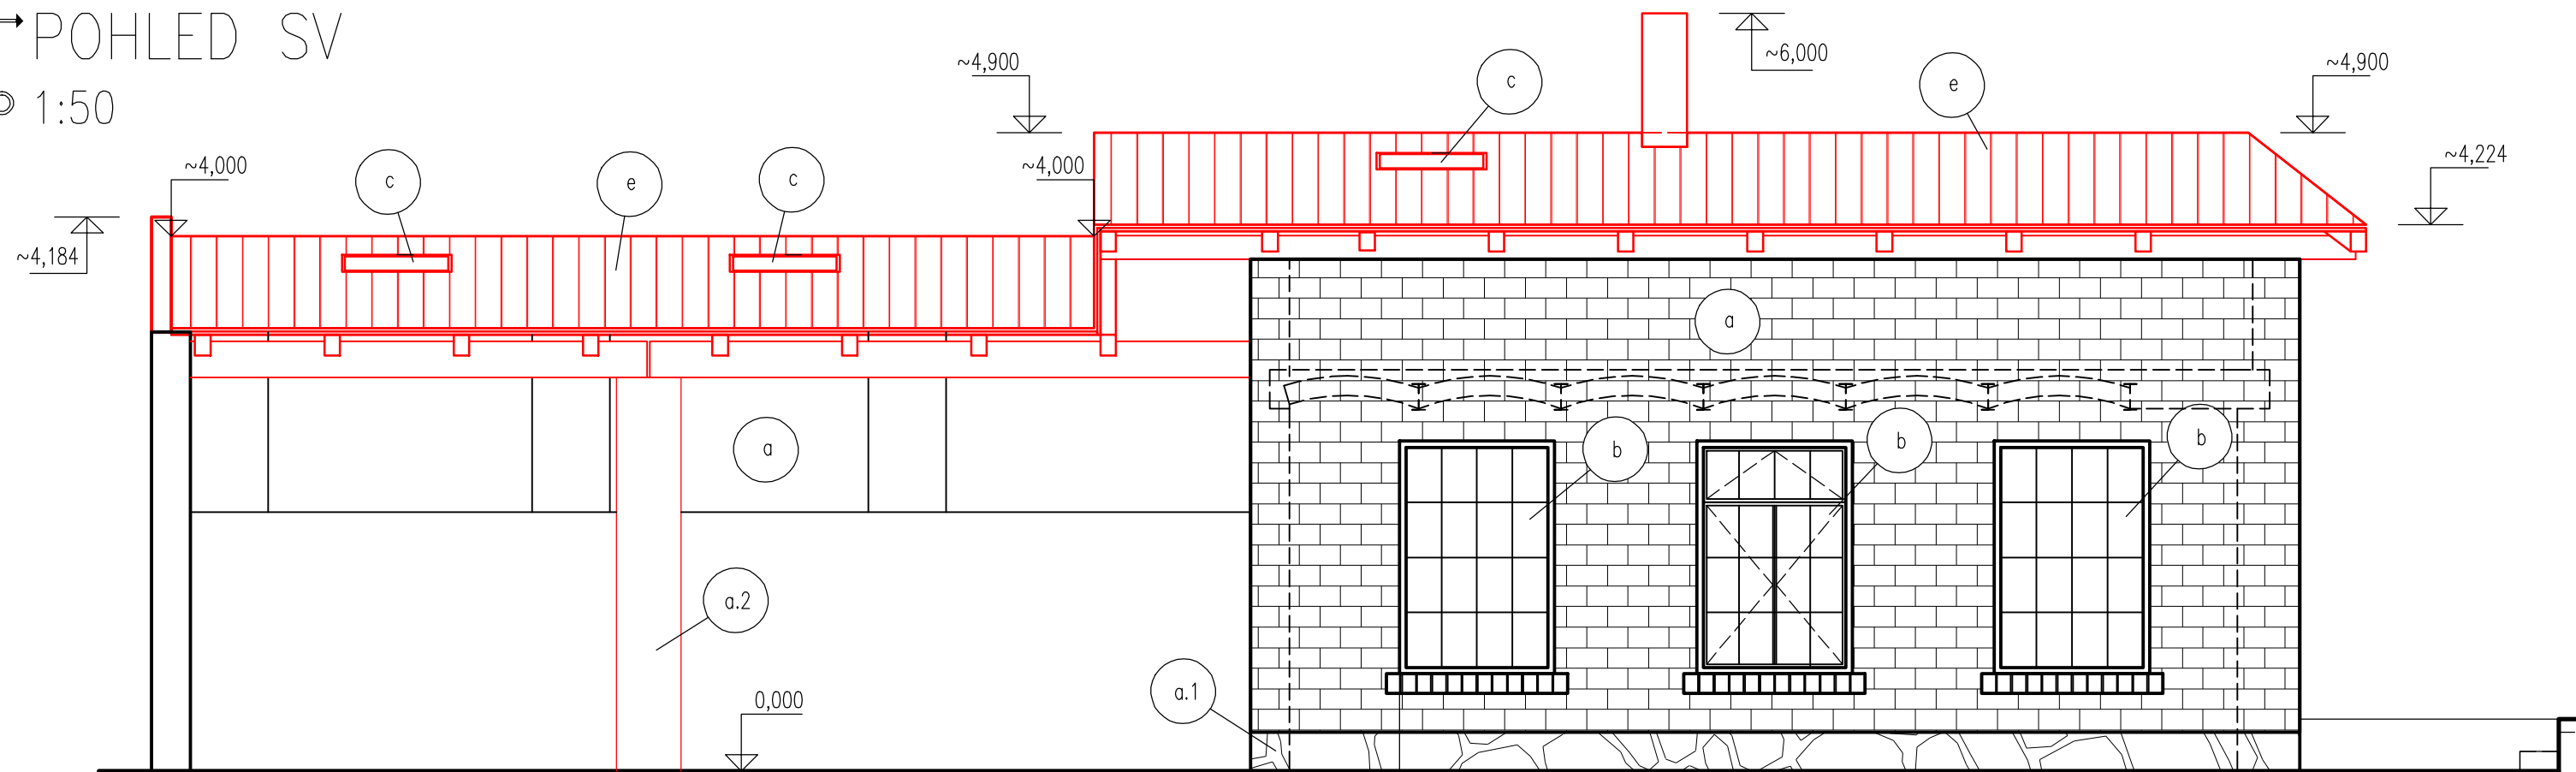

# NOVÝ STAV - POHLEDY

POHLED SV

1:50

POHLED SZ

1:50

ŠTÍTOVÁ STĚNA  
~4,234

LEGENDA KONSTRUKCÍ:

-  STÁVAJÍCÍ ZDĚNÉ KONSTRUKCE
-  NOVĚ NAVRŽENÉ KONSTRUKCE
-  BOURANÉ KONSTRUKCE

VÝPIS OKEN – ATYP, OCELOVÁ S IZOLAČNÍM DVOUSKLEM