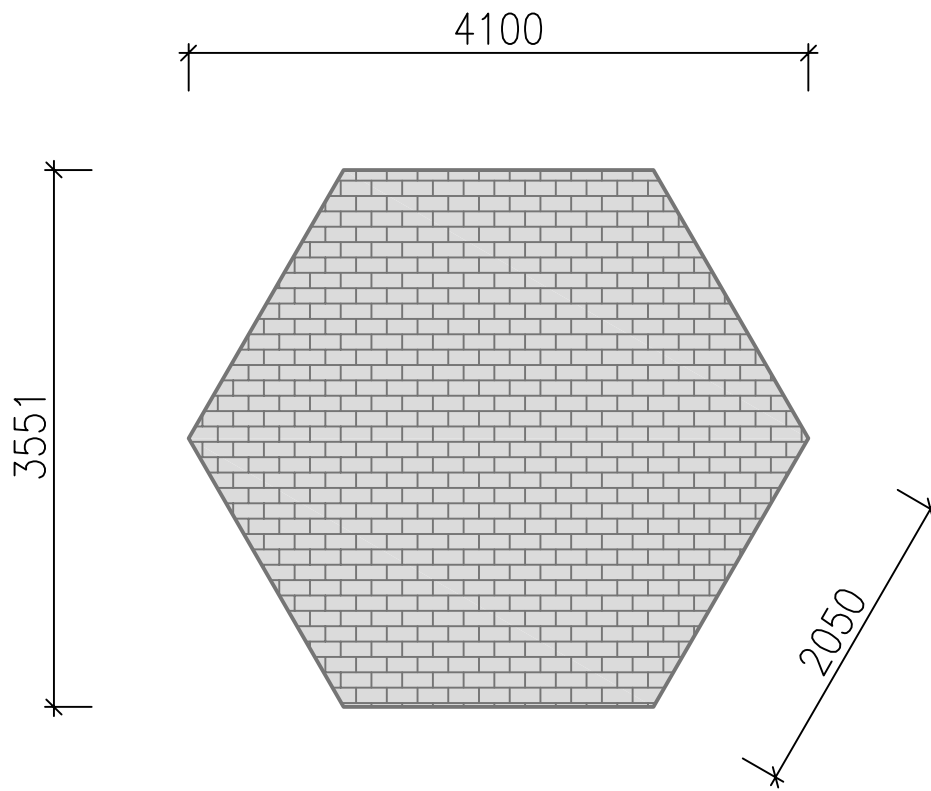

# DLAŽBA

Plocha: 10,9 m<sup>2</sup>

Obvod: 12,3 m