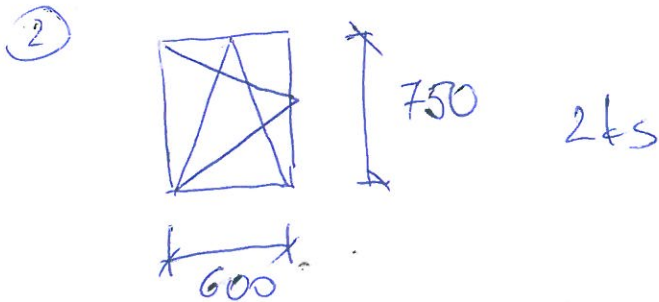

PROFIL : . PLASTOVÝ (V POUČKE UVIESI TECHNICKÉ ÚDAJE $U_w, U_v, dB,$
SÍRKA ZASKLENIA, POČET KOTŔR PUST. PROFÍLU....)

- TROJSKLO
- SYSTÉM TROCH TESNENÍ

FARBA DUV/VON

WINCHESTER / WINCHESTER

5

1ks

6

1ks