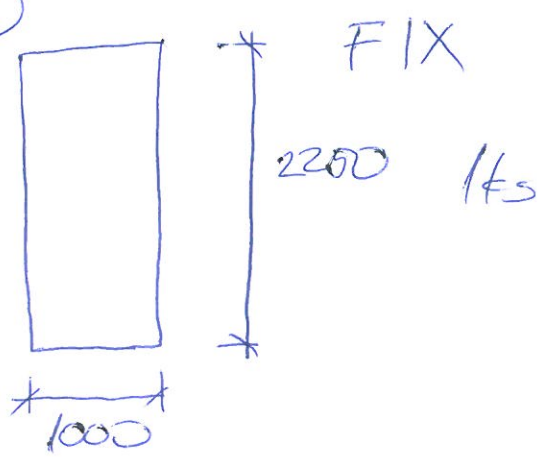

PROFIL : . PLASTOVÝ (V POUČKE UVIESI TECHNICKÉ ÚDAJE $U_w, U_v, dB,$
SÍRKA ZASKLENIA, POČET KOTŔR PUST. PROFÍLU....)

- TROJSKLO
- SYSTÉM TROCH TESNENÍ

FARBA DUV/VON

WINCHESTER / WINCHESTER

5

1ks

6

1ks

7

POSUVNĚ 1ks

8

1ks

9

POSUVNĚ 1ks

10

1ks