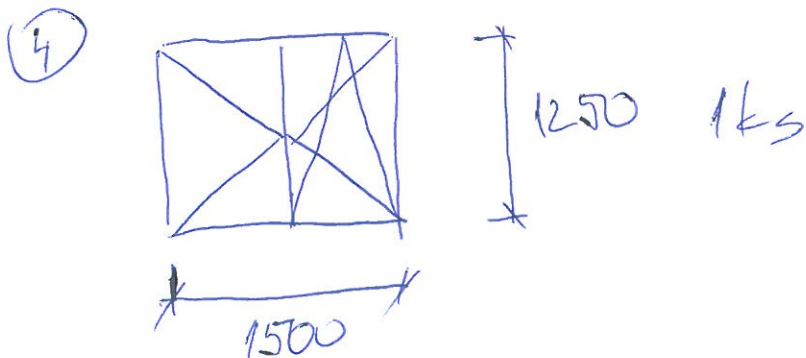

PROFIL : . PLASTOVÝ (V POUČKE UVIESI TECHNICKÉ ÚDAJE $U_w, U_v, dB,$
SÍRKA ZASKLENIA, POČET KOTŔR PUST. PROFÍLU....)

- TROJSKLO
- SYSTÉM TROCH TESNENÍ

FARBA DUV/VON

WINCHESTER / WINCHESTER

5

1ks

6

1ks