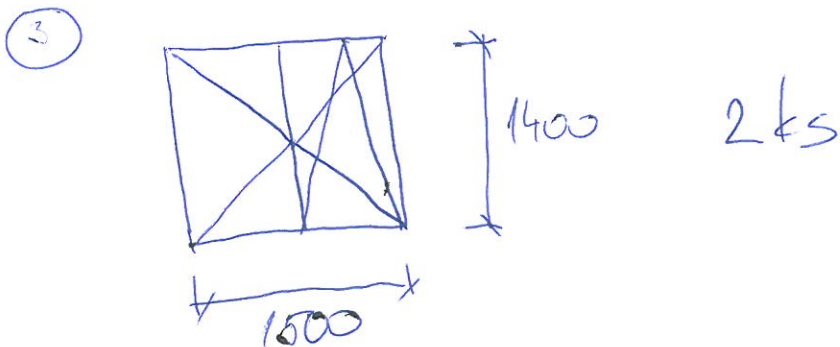

PROFIL : . PLASTOVÝ (V POUČKE UVIESI TECHNICKÉ ÚDAJE $U_w, U_v, dB,$
SÍRKA ZASKLENIA, POČET KOTŔR PUST. PROFÍLU....)

- TROJSKLO
- SYSTÉM TROCH TESNENÍ

FARBA DUV/VON

WINCHESTER / WINCHESTER

5

1ks

6

1ks