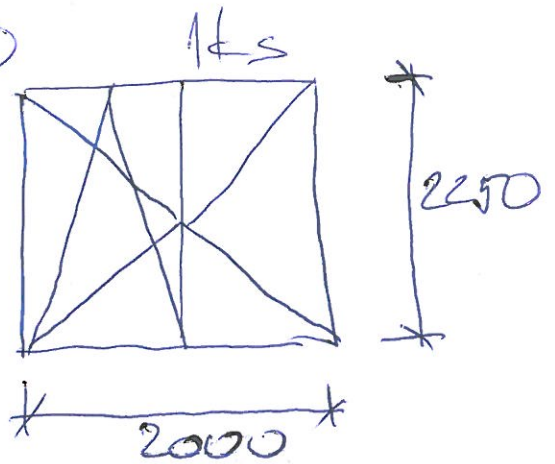

5

1ks

6

1ks

7

POSUVNĚ 1ks

8

1ks

9

POSUVNĚ 1ks

10

1ks

11

VCHODOVĚ DVERE