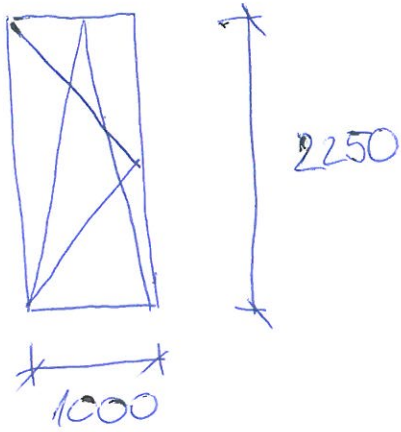

PROFIL : . PLASTOVÝ (V POUČKE UVIESI TECHNICKÉ ÚDAJE $U_w, U_v, dB,$
SÍRKA ZASKLENIA, POČET KOTŔR PUST. PROFÍLU....)

- TROJSKLO
- SYSTÉM TROCH TESNENÍ

FARBA DUV/VON

WINCHESTER / WINCHESTER

5

1ks

6

1ks

7

POSUVNĚ 1ks

8

1ks

9

POSUVNĚ 1ks

10

1ks