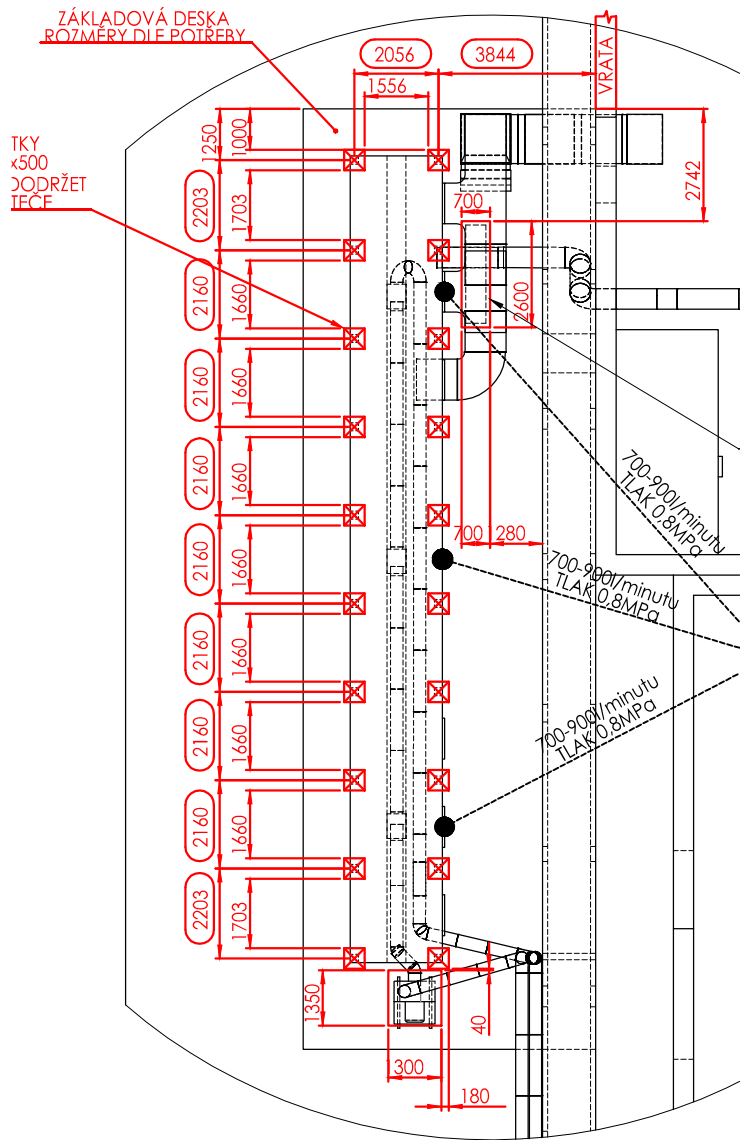

VÁHA FILTRU - 26 000 kg

NUTNO DODRŽET ROZTEČE!