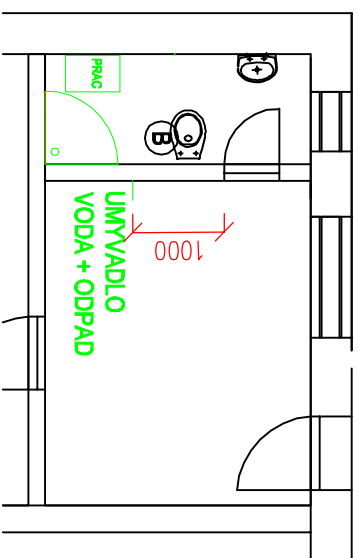

VANA 70X150

ZACHOD, OTOCIT OPROTÍ POVODNEMU  
STAVU, ODPAD NECHAT SUCASTNY

VODA A ODPAD PRE KUCH LINKU A  
PRAČKU - ZAKOTOVANE

SPRCHOVÝ KUT OBLUKU 80 CM