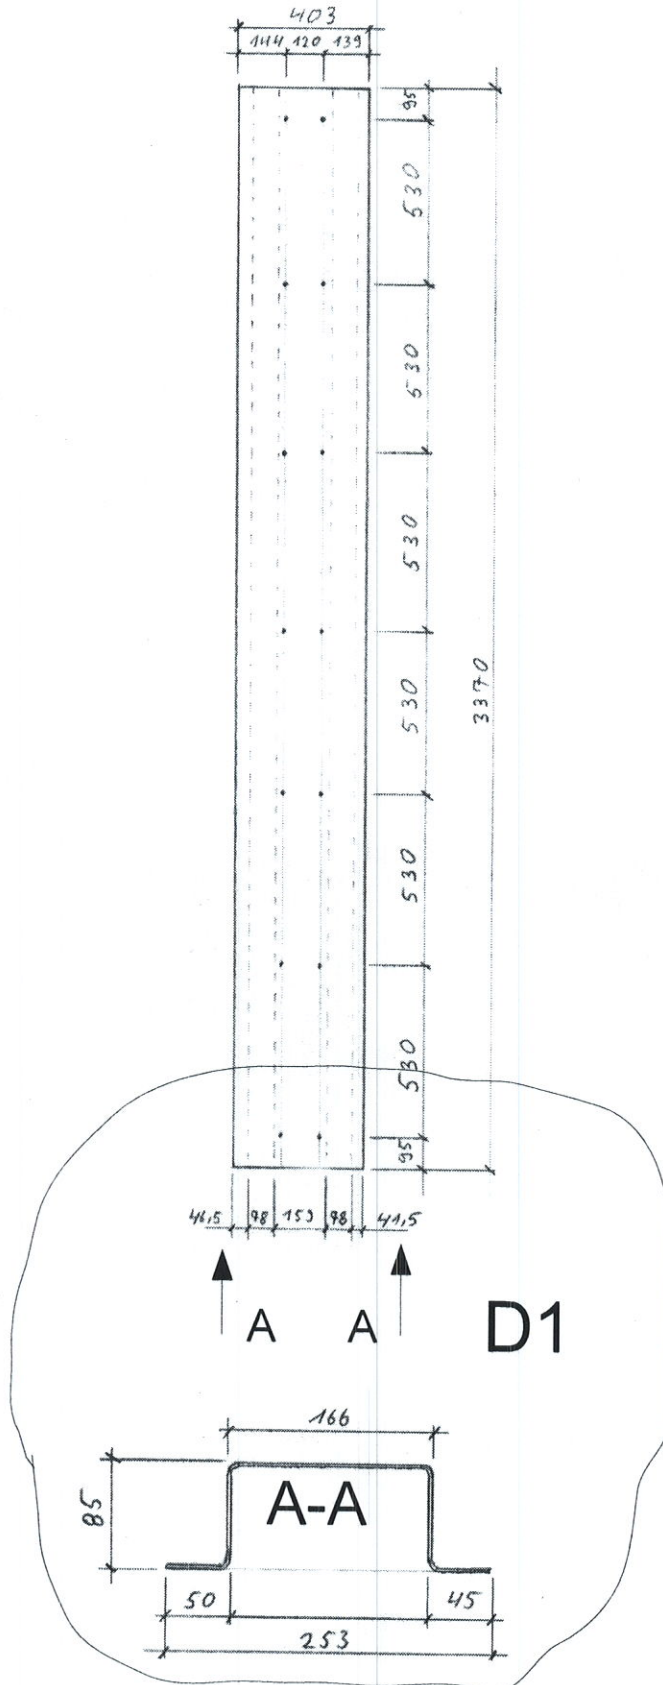

Laufschiene für Seitenwagen

B10031

Anzahl: 1 Stck.

t=4mm VA

Änderung	Index	Datum	Name
			Christoph-Jenssen, Benjamin A. 5.010.0104 Produktionsplanung, 8 & 3.100 Bismarckstraße 3 - 20187 Hamburg Tel.: 04181 7310100 Fax: 04181 7310200 E-Mail: info@christoph-jenssen.de
gezeichnet		13.02.14	Th. Mörke
freigegeben			Th. Mörke