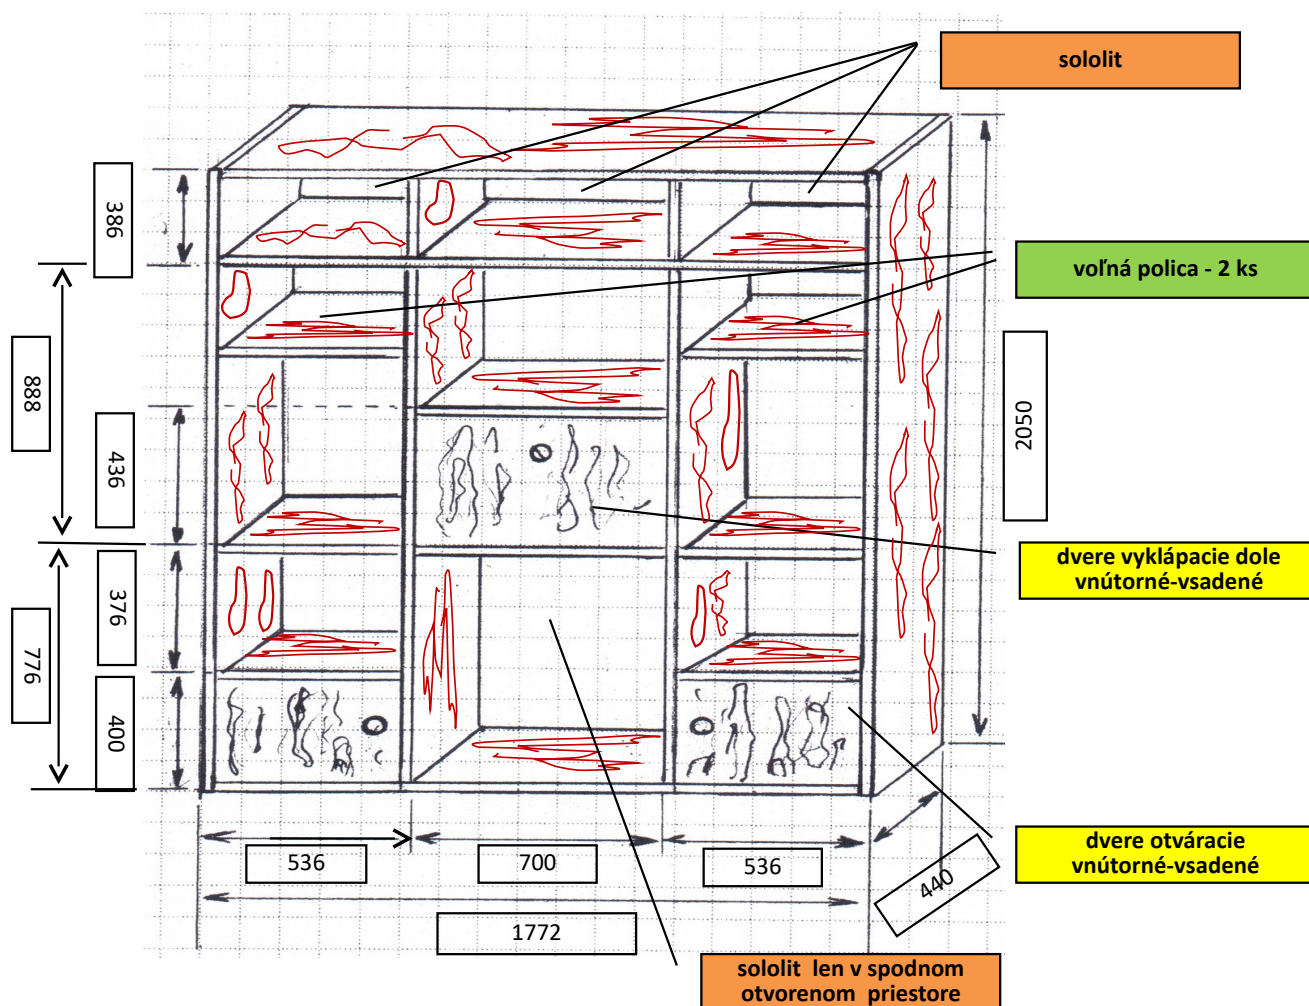

## Regál vrátane montáže a dovozu - 1 ks

materiál	dub lefkas
	18 mm
sololit	dub lefkas
páska	dub lefkas

šírka 1772 mm  
výška 2050 mm  
hĺbka 440 mm

Regál bude umiestnený v rodinnom dome na prízemí. Prístup do priestoru je bez prekážok.  
Dvere vyklápacie je potrebné dodať s piestom, pre lepšiu manipuláciu. Budú slúžiť ako doska pod notebook.  
Uhol otvorenia 90 °.