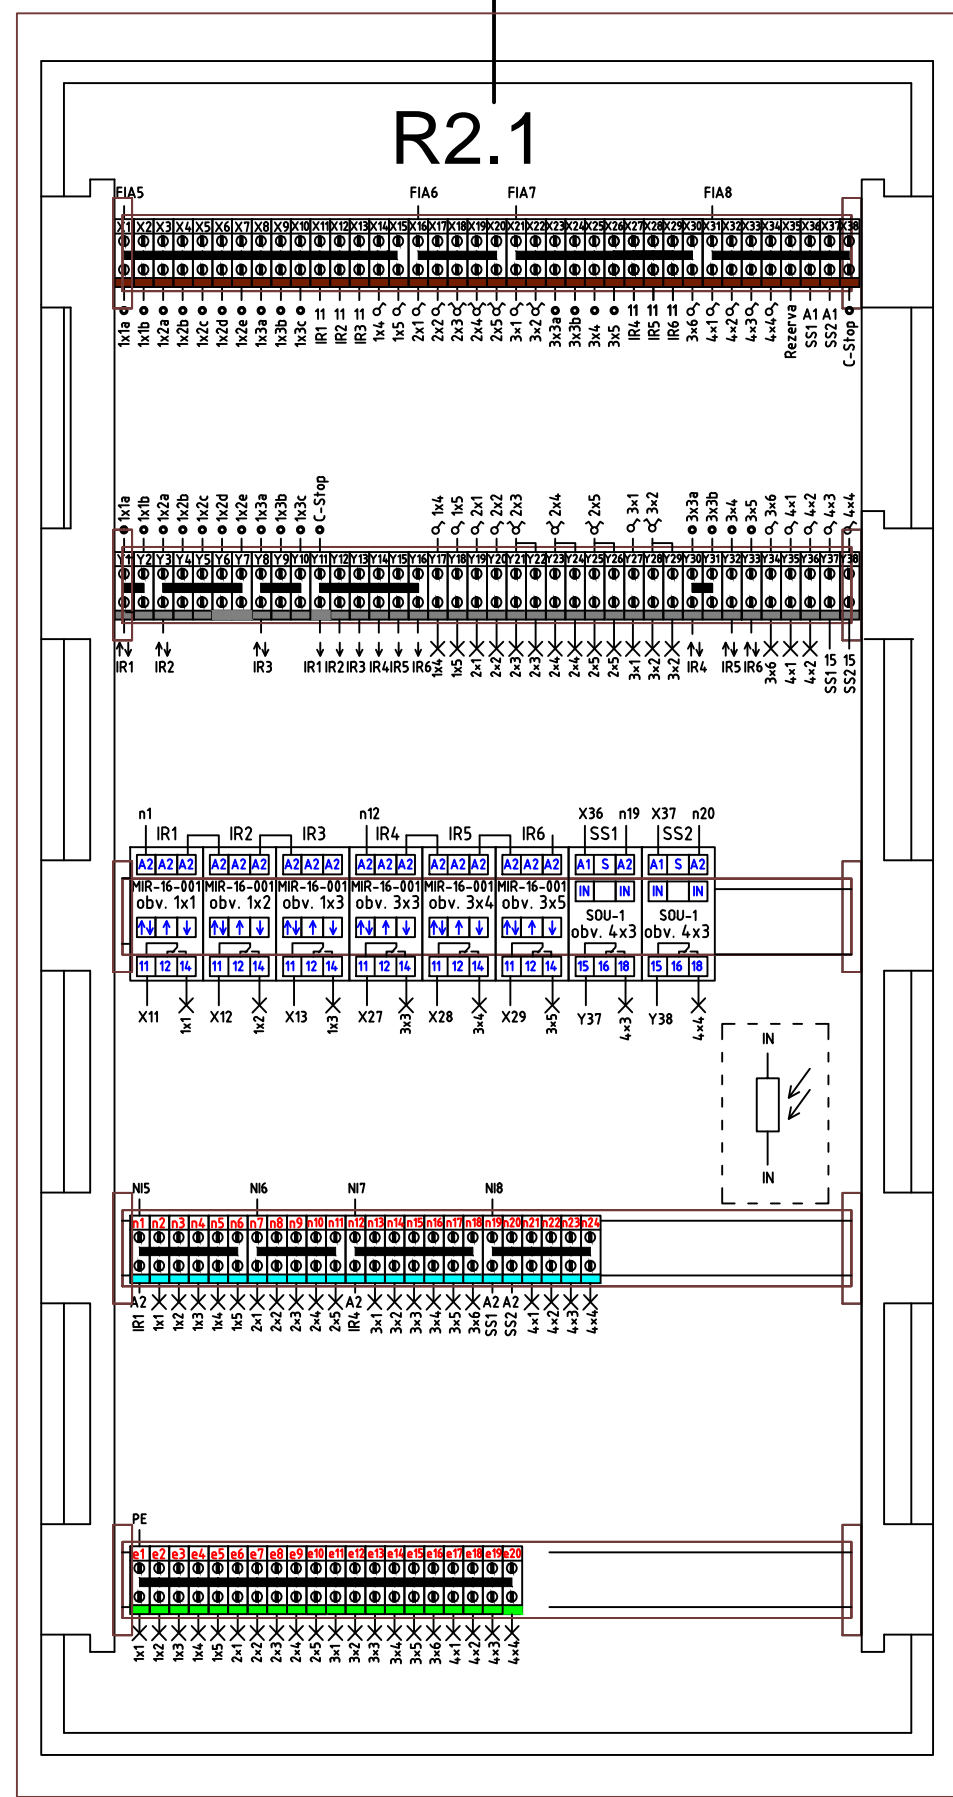

# R2.1

**R2.1**  
 TYP A PREVEDENIE: min 50 mod.  
 KRYTIE: IP30 / 00  
 ROZMERY:  
 DELENIE: min. 5x10 mod.  
 NÁTER:  
 OBSLUHA: Prac. poučenými