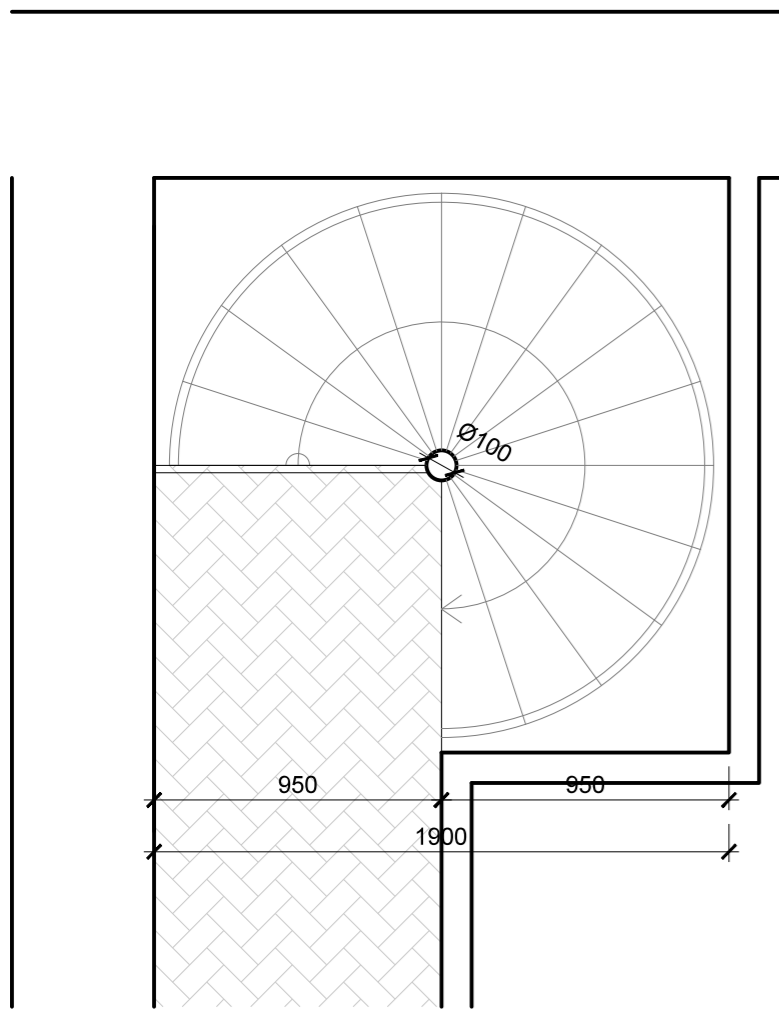

FORMAFATAL

2NP

1NP

Zunova
schodiště / pohled, půdorys, M1:25

2.2019