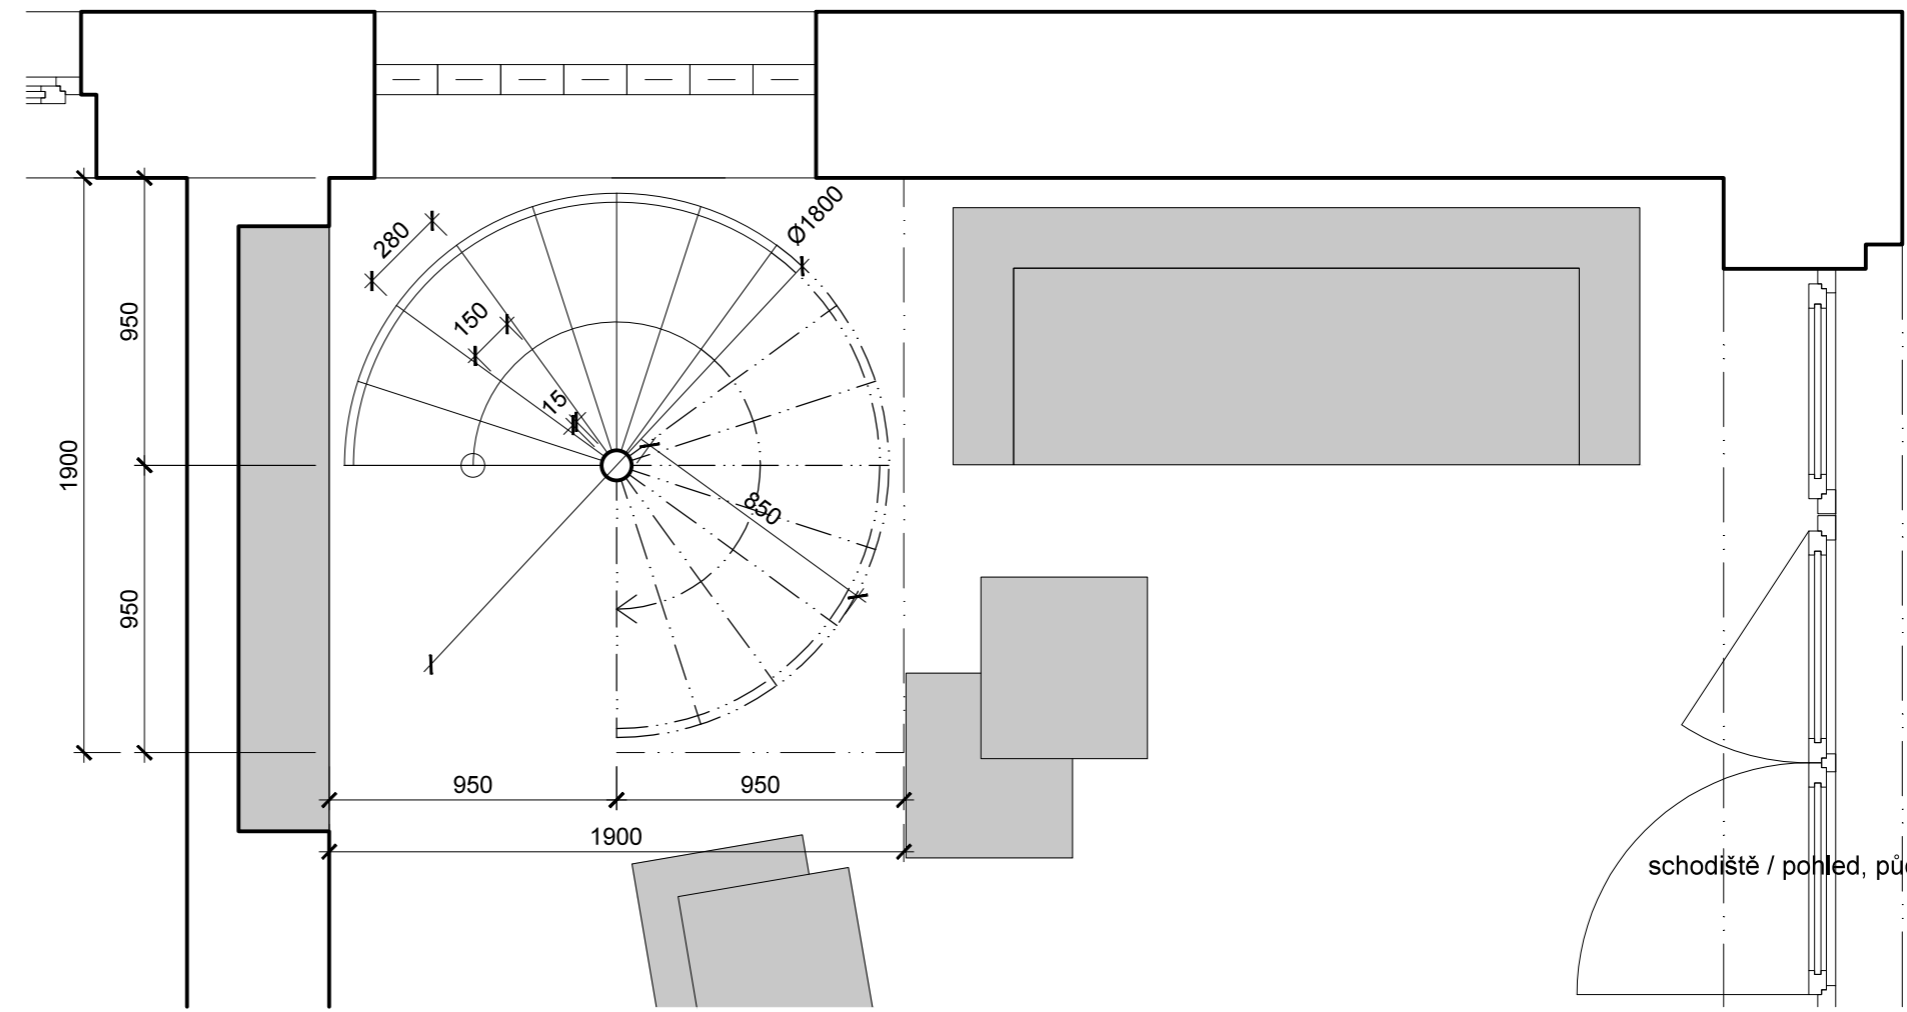

FORMAFATAL

2NP

1NP

Zunova
schodiště / pohled, půdorys, M1:25

2.2019