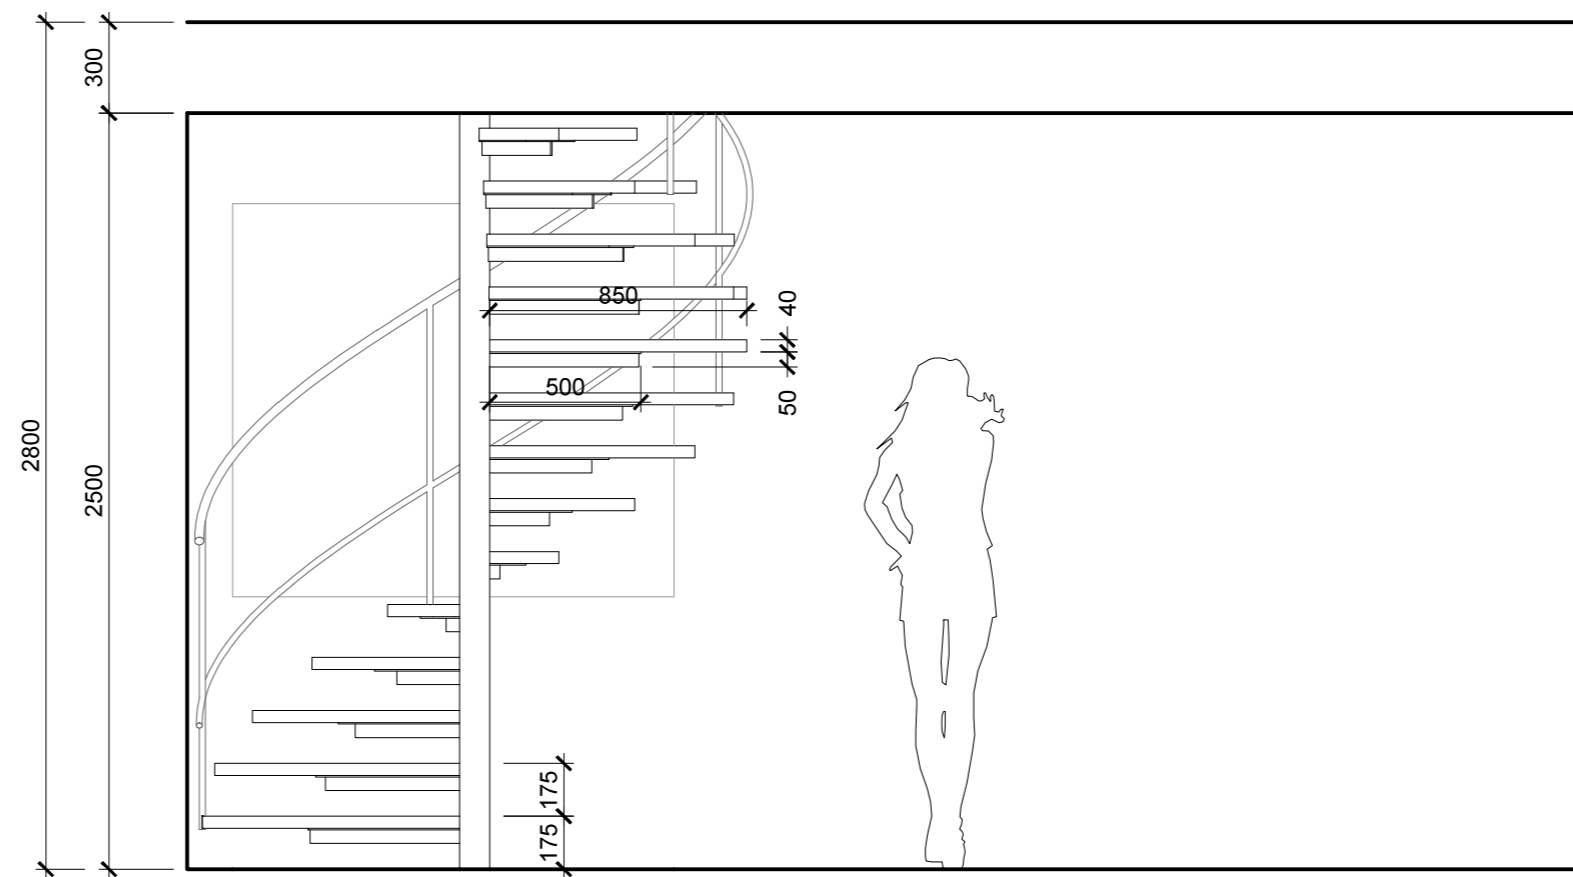

FORMAFATAL

2NP

1NP

Zunova
schodiště / pohled, půdorys, M1:25

2.2019